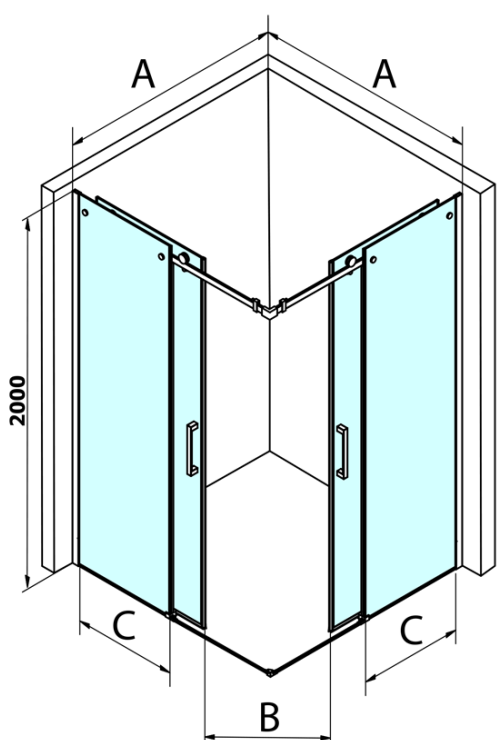

DRAGON čtvercový sprchový kout 1000x1000mm, rohový vstup

Technický list