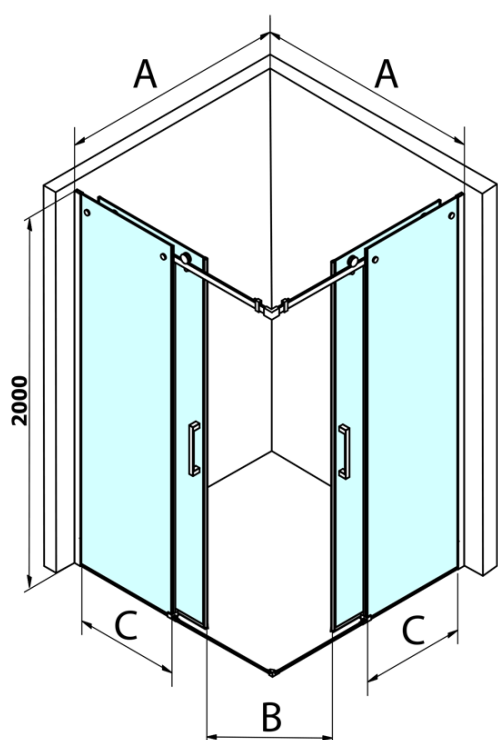

DRAGON čtvercový sprchový kout 1000x1000mm, rohový vstup

Objednací kód: GD4210GD4210

Základní informace

Značka: Gelco
Série: DRAGON

Rozměry

Šířka: 1000 mm
Výška: 2000 mm
Hloubka: 1000 mm

Parametry

Barva profilu: Chrom - Leštěný hliník
Tvar: Čtvercové - rohový vstup
Typ otevírání: Posuvné
Šířka vstupu: 530 mm
Typ výplně: Čiré sklo
Úprava skla: Coated glass
Tloušťka skla: 8 mm
Vlastnosti: Bezrámové provedení
Hmotnost / ks: 92.0 kg
Balení: 2 ks
Záruka: 2 roky

Náhradní díly

Spodní těsnění na dveře, sklo 8mm, 1000mm (Objednací kód: NDGD02)
DRAGON madlo, chrom, pár (Objednací kód: NDGD-MADLO)
Set magnetických těsnění pro sklo 8mm a 3M pro nalepení, 2000mm (Objednací kód: NDGD05)
ALTIS/ROLLS/DRAGON sada krytek šroubů (Objednací kód: NDAL03)
Set svislých těsnění pro sklo 8/8mm, 2000mm (Objednací kód: NDGD01)
Přetoková lišta (1000mm) včetně koncovek, chrom (Objednací kód: NDAL05)
Set magnetických těsnění 45° pro sklo 8/8mm, 2000mm (Objednací kód: NDTL04)

DRAGON čtvercový sprchový kout 1000x1000mm, rohový vstup

Technický list

MODEL	A	B	C
GD4280	780-880	385	360
GD4290	880-900	450	410
GD4210	980-1000	530	460
GD4211	1080-1100	600	510
GD4212	1180-1200	670	560