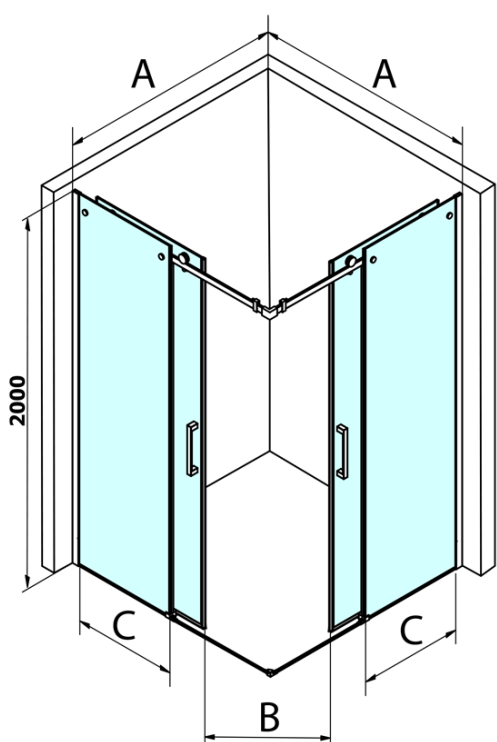

DRAGON čtvercový sprchový kout 900x900mm, rohový vstup

Objednací kód: GD4290GD4290

Základní informace

Značka: Gelco
Série: DRAGON

Rozměry

Šířka: 900 mm
Výška: 2000 mm
Hloubka: 900 mm

Parametry

Barva profilu: Chrom - Leštěný hliník
Tvar: Čtvercové - rohový vstup
Typ otevírání: Posuvné
Šířka vstupu: 450 mm
Typ výplně: Čiré sklo
Úprava skla: Coated glass
Tloušťka skla: 8 mm
Vlastnosti: Bezrámové provedení
Hmotnost / ks: 81.038 kg
Balení: 2 ks
Záruka: 2 roky

Náhradní díly

Spodní těsnění na dveře, sklo 8mm, 1000mm (Objednací kód: NDGD02)
DRAGON madlo, chrom, pár (Objednací kód: NDGD-MADLO)
Set magnetických těsnění pro sklo 8mm a 3M pro nalepení, 2000mm (Objednací kód: NDGD05)
ALTIS/ROLLS/DRAGON sada krytek šroubů (Objednací kód: NDAL03)
Set svislých těsnění pro sklo 8/8mm, 2000mm (Objednací kód: NDGD01)
Přetoková lišta (1000mm) včetně koncovek, chrom (Objednací kód: NDAL05)
Set magnetických těsnění 45° pro sklo 8/8mm, 2000mm (Objednací kód: NDTL04)

DRAGON čtvercový sprchový kout 900x900mm, rohový vstup

Technický list

MODEL	A	B	C
GD4280	780-880	385	360
GD4290	880-900	450	410
GD4210	980-1000	530	460
GD4211	1080-1100	600	510
GD4212	1180-1200	670	560