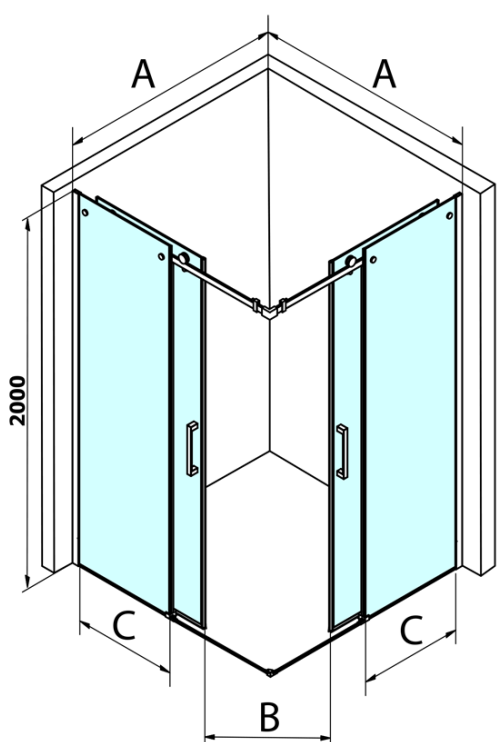

DRAGON čtvercový sprchový kout 900x900mm, rohový vstup

Objednací kód: GD4290GD4290

Základní informace

Značka: Gelco
Série: DRAGON

Rozměry

Šířka: 900 mm
Výška: 2000 mm
Hloubka: 900 mm

Parametry

Barva profilu: Chrom - Leštěný hliník
Tvar: Čtvercové - rohový vstup
Typ otevírání: Posuvné
Šířka vstupu: 450 mm
Typ výplně: Čiré sklo
Úprava skla: Coated glass
Tloušťka skla: 8 mm
Vlastnosti: Bezrámové provedení
Hmotnost / ks: 84.0 kg
Balení: 2 ks
Záruka: 2 roky

Náhradní díly

DRAGON, FONDURA, ALTIS těsnění spodní, 1000 mm (Objednací kód: NDGD02)

DRAGON madlo, chrom, pár (Objednací kód: NDGD-MADLO)

ALTIS/ROLLS/DRAGON sada krytek šroubů (Objednací kód: NDAL03)

FONDURA, ONE přetoková lišta (1000mm) včetně koncovek (Objednací kód: NDAL05)

DRAGON čtvercový sprchový kout 900x900mm, rohový vstup

Technický list

| MODEL | A | B | C |
|--------|-----------|-----|-----|
| GD4280 | 780-880 | 385 | 360 |
| GD4290 | 880-900 | 450 | 410 |
| GD4210 | 980-1000 | 530 | 460 |
| GD4211 | 1080-1100 | 600 | 510 |
| GD4212 | 1180-1200 | 670 | 560 |