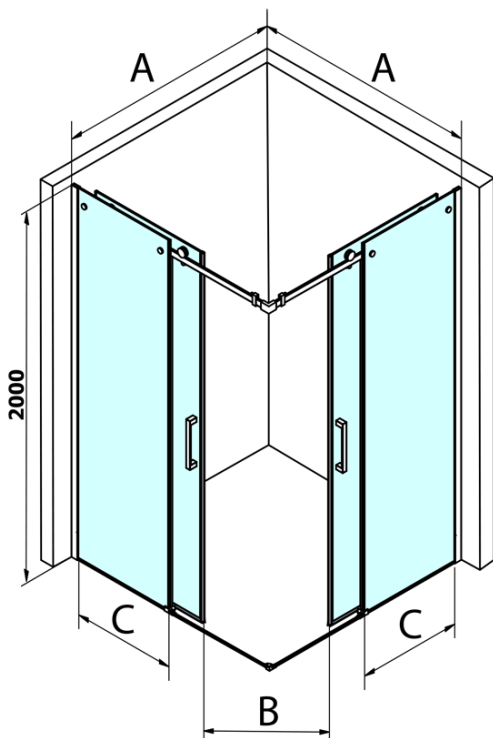

DRAGON čtvercový sprchový kout 800x800mm, rohový vstup

Objednací kód: GD4280GD4280

Základní informace

Značka: Gelco
Série: DRAGON

Rozměry

Šířka: 800 mm
Výška: 2000 mm
Hloubka: 800 mm

Parametry

Barva profilu: Chrom - Leštěný hliník
Tvar: Čtvercové - rohový vstup
Typ otevírání: Posuvné
Šířka vstupu: 385 mm
Typ výplně: Číré sklo
Úprava skla: Coated glass
Tloušťka skla: 8 mm
Vlastnosti: Bezrámové provedení
Hmotnost / ks: 76.0 kg
Balení: 2 ks
Záruka: 2 roky

Náhradní díly

Spodní těsnění na dveře, sklo 8mm, 1000mm (Objednací kód: NDGD02)
DRAGON madlo, chrom, pár (Objednací kód: NDGD-MADLO)
ALTIS/ROLLS/DRAGON sada krytek šroubů (Objednací kód: NDAL03)
Set svislých těsnění pro sklo 8/8mm, 2000mm (Objednací kód: NDGD01)

DRAGON čtvercový sprchový kout 800x800mm, rohový vstup

Technický list

MODEL	A	B	C
GD4280	780-880	385	360
GD4290	880-900	450	410
GD4210	980-1000	530	460
GD4211	1080-1100	600	510
GD4212	1180-1200	670	560