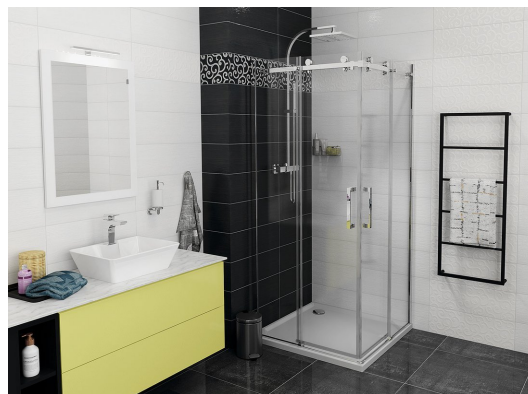

# DRAGON čtvercový sprchový kout 800x800mm, rohový vstup

Objednací kód: GD4280GD4280

## Rozměry

Šířka: 800 mm  
Výška: 2000 mm  
Hloubka: 800 mm

## Parametry

Barva profilu: Chrom - Leštěný hliník  
Tvar: Čtvercové - rohový vstup  
Typ otevírání: Posuvné  
Šířka vstupu: 385 mm  
Typ výplně: Čiré sklo  
Úprava skla: Coated glass  
Tloušťka skla: 8 mm  
Vlastnosti: Bezrámové provedení  
Hmotnost / ks: 76.0 kg  
Balení: 2 ks  
Záruka: 2 roky

# DRAGON čtvercový sprchový kout 800x800mm, rohový vstup