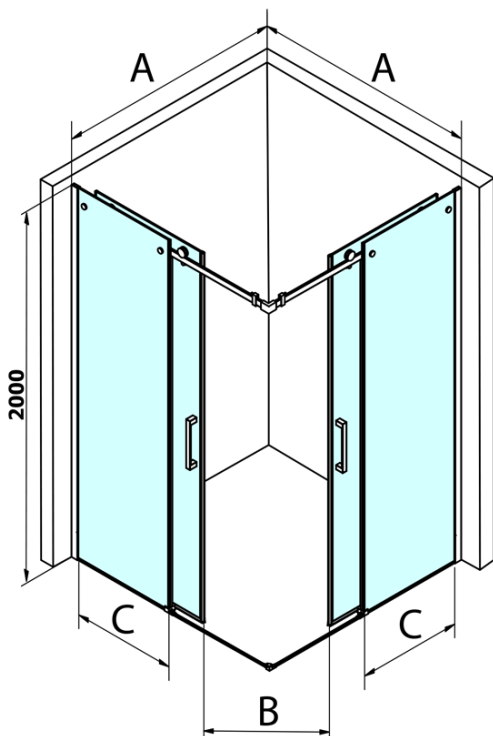

DRAGON čtvercový sprchový kout 800x800mm, rohový vstup

Technický list