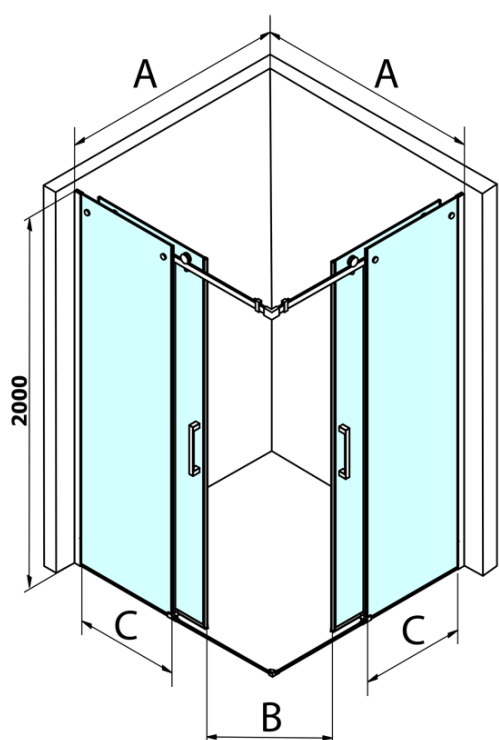

DRAGON čtvercový sprchový kout 800x800mm, rohový vstup

Objednací kód: GD4280GD4280

Základní informace

Značka: Gelco
Série: DRAGON

Rozměry

Šířka: 800 mm
Výška: 2000 mm
Hloubka: 800 mm

Parametry

Barva profilu: Chrom - Leštěný hliník
Tvar: Čtvercové - rohový vstup
Typ otevírání: Posuvné
Šířka vstupu: 385 mm
Typ výplně: Čiré sklo
Úprava skla: Coated glass
Tloušťka skla: 8 mm
Vlastnosti: Bezrámové provedení
Hmotnost / ks: 76.0 kg
Balení: 2 ks
Záruka: 2 roky

Náhradní díly

Spodní těsnění na dveře, sklo 8mm, 1000mm (Objednací kód: NDGD02)
DRAGON madlo, chrom, pár (Objednací kód: NDGD-MADLO)
Set magnetických těsnění pro sklo 8mm a 3M pro nalepení, 2000mm (Objednací kód: NDGD05)
ALTIS/ROLLS/DRAGON sada krytek šroubů (Objednací kód: NDAL03)
Set svislých těsnění pro sklo 8/8mm, 2000mm (Objednací kód: NDGD01)
Přetoková lišta (1000mm) včetně koncovek, chrom (Objednací kód: NDAL05)
Set magnetických těsnění 45° pro sklo 8/8mm, 2000mm (Objednací kód: NDTL04)

DRAGON čtvercový sprchový kout 800x800mm, rohový vstup

Technický list

| MODEL | A | B | C |
|--------|-----------|-----|-----|
| GD4280 | 780-880 | 385 | 360 |
| GD4290 | 880-900 | 450 | 410 |
| GD4210 | 980-1000 | 530 | 460 |
| GD4211 | 1080-1100 | 600 | 510 |
| GD4212 | 1180-1200 | 670 | 560 |