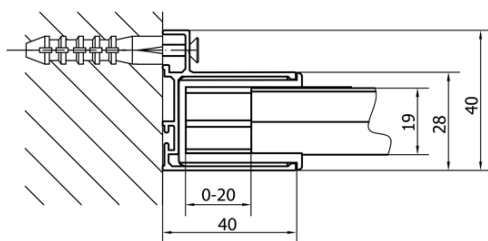

DEEP obdélníkový sprchový kout 1400x750mm L/P
varianta, čiré sklo

Technický list

MODEL	A	B	C
MD1116	1090-1130	~480	~430
MD1216	1190-1230	~530	~480
MD1316	1290-1330	~580	~530
MD1416	1390-1430	~630	~580
MD1516	1490-1530	~680	~630
MD1616	1590-1630	~730	~680

MODEL	D
MD3116	730-750
MD3316	880-900