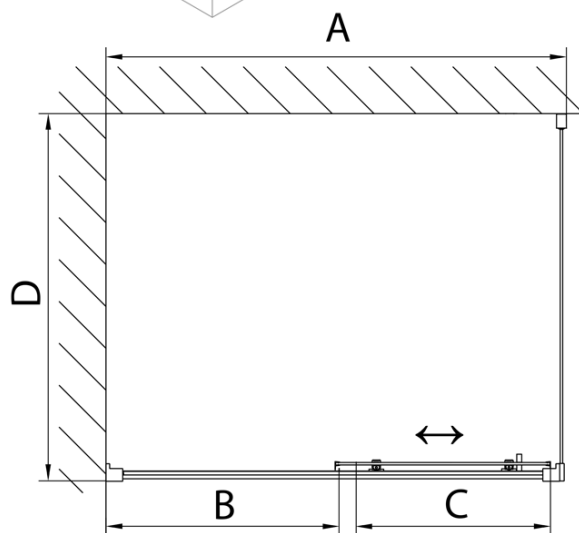

DEEP obdélníkový sprchový kout 1400x750mm L/P
varianta, čiré sklo

Technický list

MODEL	A	B	C
MD1116	1090-1130	~480	~430
MD1216	1190-1230	~530	~480
MD1316	1290-1330	~580	~530
MD1416	1390-1430	~630	~580
MD1516	1490-1530	~680	~630
MD1616	1590-1630	~730	~680

MODEL	D
MD3116	730-750
MD3316	880-900