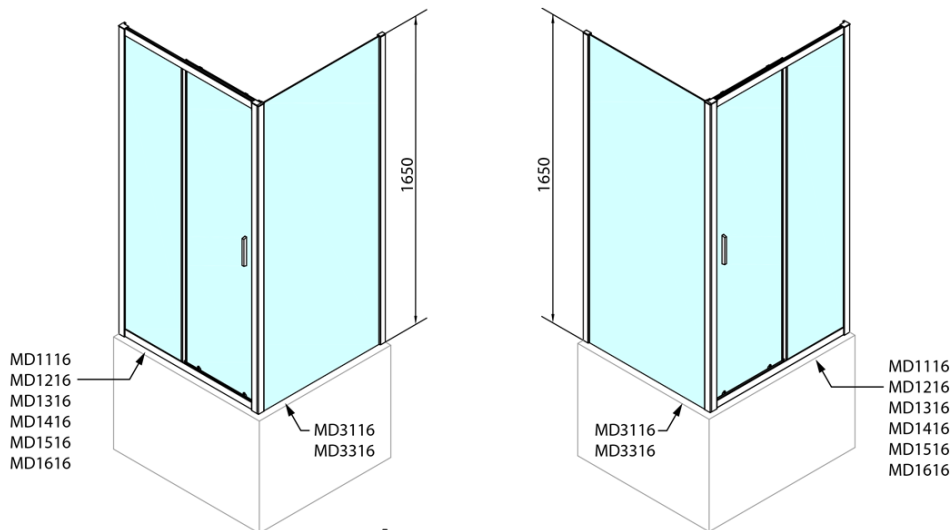

DEEP obdélníkový sprchový kout 1400x750mm L/P varianta, čiré sklo

Objednací kód: MD1416MD3116

Základní informace

Značka: Polysan

Série: DEEP

Rozměry

Šířka: 1400 mm

Výška: 1650 mm

Hloubka: 750 mm

Parametry

Barva profilu: Chrom - Leštěný hliník

Tvar: Obdélníkové zástěny

Typ otevírání: Posuvné

Směr otevírání: Univerzální

Šířka vstupu: 580 mm

Typ výplně: Čiré sklo

Tloušťka skla: 6 mm

Hmotnost / ks: 52.0 kg

Balení: 2 ks

Záruka: 2 roky

Doporučujeme přikoupit

1 ks DEEP hluboká sprchová vanička, obdélník 140x75x26cm, bílá (Objednací kód: 72947)

1 ks Vanová souprava click-clack, L-900mm, 6/4", ABS/chrom (Objednací kód: 164.390.1)

DEEP obdélníkový sprchový kout 1400x750mm L/P varianta, čiré sklo

Technický list

MODEL	A	B	C
MD1116	1090-1130	~480	~430
MD1216	1190-1230	~530	~480
MD1316	1290-1330	~580	~530
MD1416	1390-1430	~630	~580
MD1516	1490-1530	~680	~630
MD1616	1590-1630	~730	~680