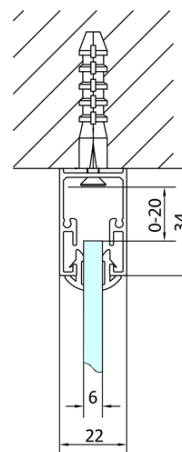

## Rozměry

Šířka: 1400 mm

Výška: 1650 mm

Hloubka: 750 mm

Šířka vstupu: 580 mm

Typ výplně: Čiré sklo

Tloušťka skla: 6 mm

## Doporučujeme přikoupit

1 ks DEEP hluboká sprchová vanička, obdélník 140x75x26cm, bílá (Objednací kód: 72947)

1 ks Vanová souprava, click-clack, délka 1200mm, zátka 72mm, chrom (Objednací kód: 71858)

DEEP obdélníkový sprchový kout 1400x750mm L/P  
 varianta, čiré sklo

Technický list

MODEL	A	B	C
MD1116	1090-1130	~480	~430
MD1216	1190-1230	~530	~480
MD1316	1290-1330	~580	~530
MD1416	1390-1430	~630	~580
MD1516	1490-1530	~680	~630
MD1616	1590-1630	~730	~680

MODEL	D
MD3116	730-750
MD3316	880-900