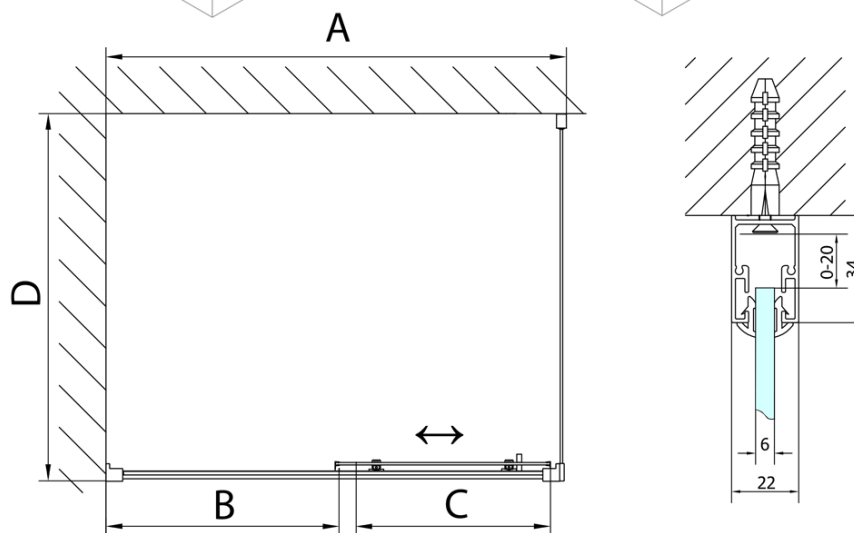

DEEP obdélníkový sprchový kout 1400x750mm L/P varianta, čiré sklo

Objednací kód: MD1416MD3116

Základní informace

Značka: Polysan

Série: DEEP

Rozměry

Šířka: 1400 mm

Výška: 1650 mm

Hloubka: 750 mm

Parametry

Barva profilu: Chrom - Leštěný hliník

Tvar: Obdélníkové zástěny

Typ otevírání: Posuvné

Směr otevírání: Univerzální

Šířka vstupu: 580 mm

Typ výplně: Čiré sklo

Tloušťka skla: 6 mm

Hmotnost / ks: 52.0 kg

Balení: 2 ks

Záruka: 2 roky

Doporučujeme přikoupit

1 ks DEEP hluboká sprchová vanička, obdélník 140x75x26cm, bílá (Objednací kód: 72947)

1 ks Vanová souprava click-clack, L-900mm, 6/4", ABS/chrom (Objednací kód: 164.390.1)

DEEP obdélníkový sprchový kout 1400x750mm L/P varianta, čiré sklo

Technický list

MODEL	A	B	C
MD1116	1090-1130	~480	~430
MD1216	1190-1230	~530	~480
MD1316	1290-1330	~580	~530
MD1416	1390-1430	~630	~580
MD1516	1490-1530	~680	~630
MD1616	1590-1630	~730	~680