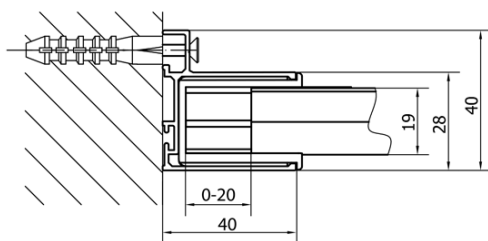

DEEP obdélníkový sprchový kout 1400x750mm L/P varianta, čiré sklo

Objednací kód: MD1416MD3116

Základní informace

Značka: Polysan

Série: DEEP

Rozměry

Šířka: 1400 mm

Výška: 1650 mm

Hloubka: 750 mm

Parametry

Barva profilu: Chrom - Leštěný hliník

Tvar: Obdélníkové zástěny

Typ otevírání: Posuvné

Směr otevírání: Univerzální

Šířka vstupu: 580 mm

Typ výplně: Čiré sklo

Tloušťka skla: 6 mm

Hmotnost / ks: 52.0 kg

Balení: 2 ks

Záruka: 2 roky

Doporučujeme přikoupit

1 ks DEEP hluboká sprchová vanička, obdélník 140x75x26cm, bílá (Objednací kód: 72947)

1 ks Vanová souprava click-clack, L-900mm, 6/4", ABS/chrom (Objednací kód: 164.390.1)

DEEP obdélníkový sprchový kout 1400x750mm L/P varianta, čiré sklo

Technický list

MODEL	A	B	C
MD1116	1090-1130	~480	~430
MD1216	1190-1230	~530	~480
MD1316	1290-1330	~580	~530
MD1416	1390-1430	~630	~580
MD1516	1490-1530	~680	~630
MD1616	1590-1630	~730	~680