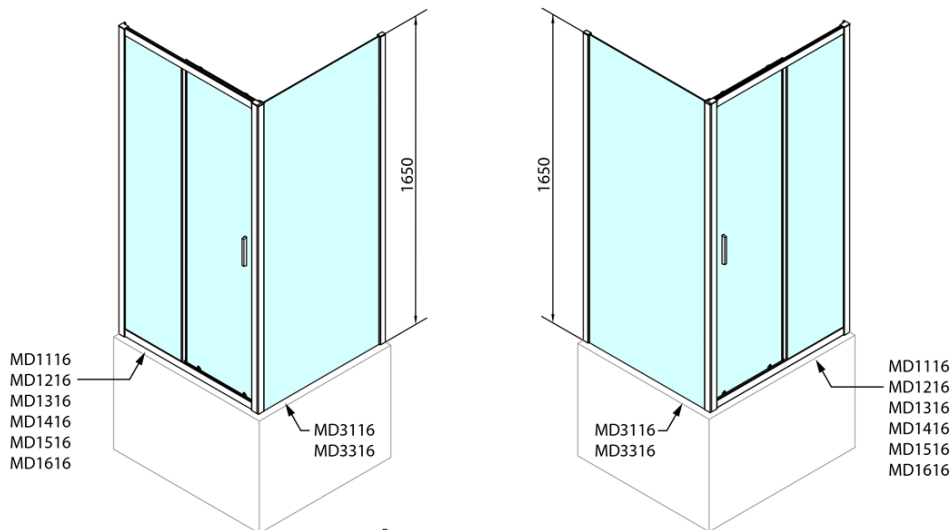

DEEP obdélníkový sprchový kout 1400x750mm L/P
varianta, čiré sklo

Technický list

MODEL	A	B	C
MD1116	1090-1130	~480	~430
MD1216	1190-1230	~530	~480
MD1316	1290-1330	~580	~530
MD1416	1390-1430	~630	~580
MD1516	1490-1530	~680	~630
MD1616	1590-1630	~730	~680

MODEL	D
MD3116	730-750
MD3316	880-900