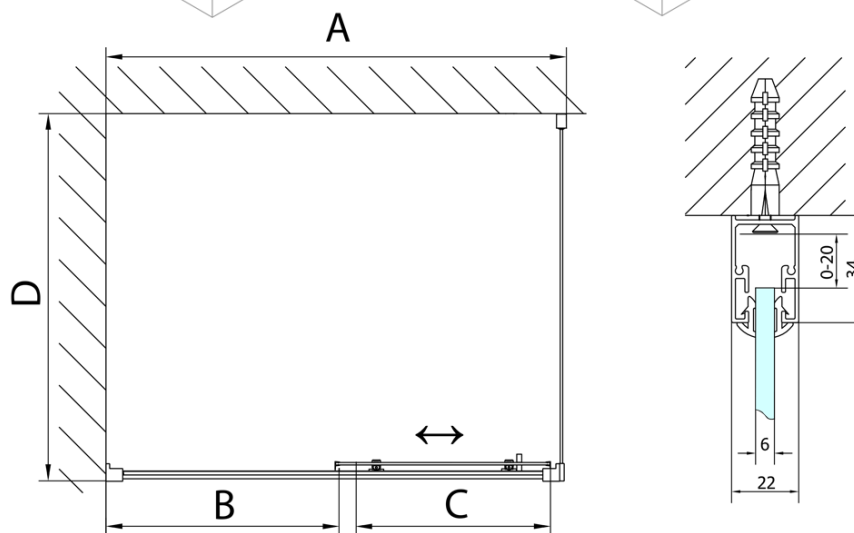

DEEP obdélníkový sprchový kout 1300x750mm L/P varianta, čiré sklo

Objednací kód: MD1316MD3116

Základní informace

Značka: Polysan

Série: DEEP

Rozměry

Šířka: 1300 mm

Výška: 1650 mm

Hloubka: 750 mm

Parametry

Barva profilu: Chrom - Leštěný hliník

Tvar: Obdélníkové zástěny

Typ otevírání: Posuvné

Směr otevírání: Univerzální

Šířka vstupu: 530 mm

Typ výplně: Čiré sklo

Tloušťka skla: 6 mm

Vlastnosti: Rámové provedení

Hmotnost / ks: 49.93 kg

Balení: 2 ks

Záruka: 2 roky

Doporučujeme přikoupit

1 ks Vanová souprava Click Clack, L-900mm, 6/4", ABS/chrom (Objednací kód: 164.390.1)

1 ks DEEP hluboká sprchová vanička, obdélník 130x75x26cm, bílá (Objednací kód: 72942)

DEEP obdélníkový sprchový kout 1300x750mm L/P varianta, čiré sklo

Technický list

MODEL	A	B	C
MD1116	1090-1130	~480	~430
MD1216	1190-1230	~530	~480
MD1316	1290-1330	~580	~530
MD1416	1390-1430	~630	~580
MD1516	1490-1530	~680	~630
MD1616	1590-1630	~730	~680