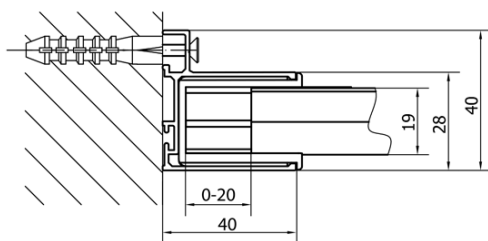

DEEP obdélníkový sprchový kout 1300x750mm L/P varianta, čiré sklo

Technický list

MODEL	A	B	C
MD1116	1090-1130	~480	~430
MD1216	1190-1230	~530	~480
MD1316	1290-1330	~580	~530
MD1416	1390-1430	~630	~580
MD1516	1490-1530	~680	~630
MD1616	1590-1630	~730	~680

MODEL	D
MD3116	730-750
MD3316	880-900