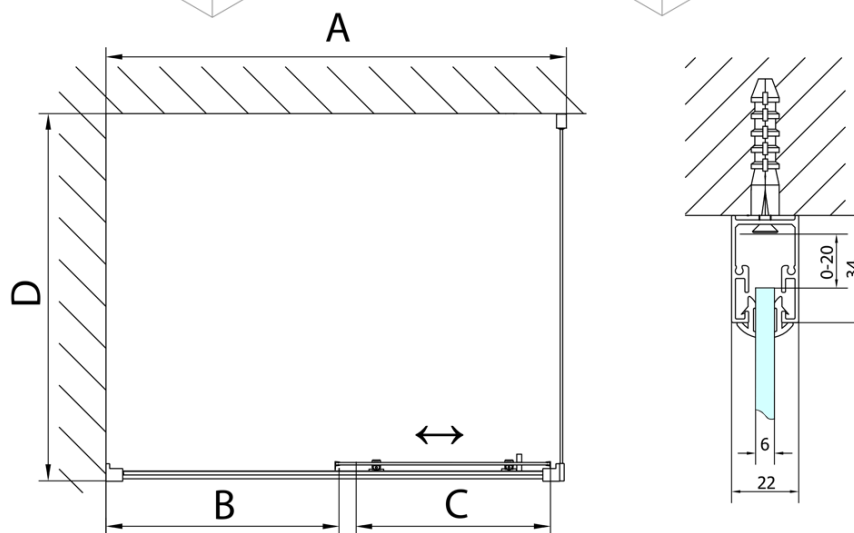

DEEP obdélníkový sprchový kout 1300x750mm L/P varianta, čiré sklo

Technický list

MODEL	A	B	C
MD1116	1090-1130	~480	~430
MD1216	1190-1230	~530	~480
MD1316	1290-1330	~580	~530
MD1416	1390-1430	~630	~580
MD1516	1490-1530	~680	~630
MD1616	1590-1630	~730	~680

MODEL	D
MD3116	730-750
MD3316	880-900