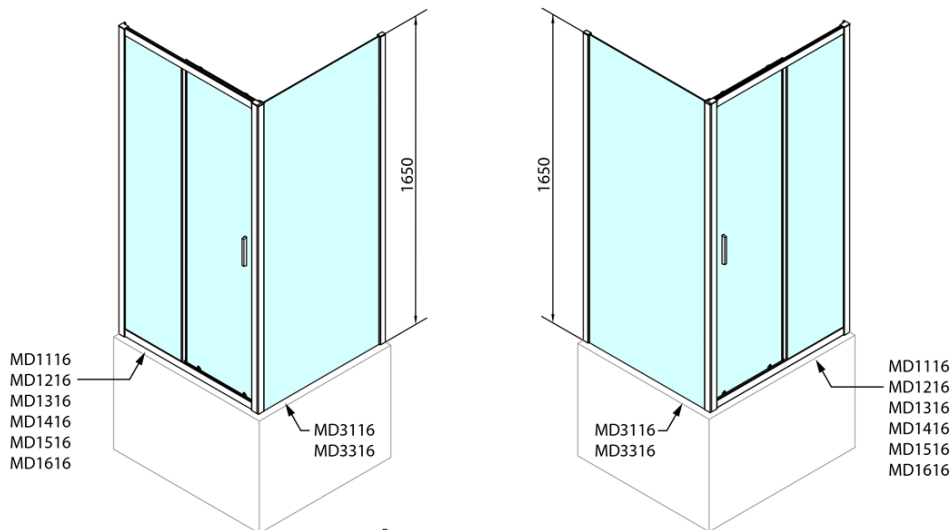

DEEP obdélníkový sprchový kout 1300x750mm L/P varianta, čiré sklo

Technický list

MODEL	A	B	C
MD1116	1090-1130	~480	~430
MD1216	1190-1230	~530	~480
MD1316	1290-1330	~580	~530
MD1416	1390-1430	~630	~580
MD1516	1490-1530	~680	~630
MD1616	1590-1630	~730	~680

MODEL	D
MD3116	730-750
MD3316	880-900