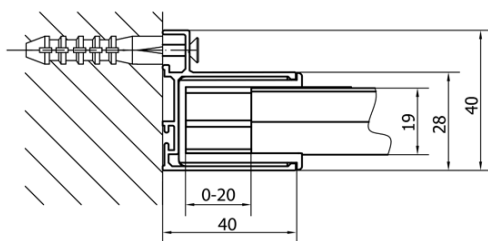

DEEP obdélníkový sprchový kout 1300x750mm L/P varianta, čiré sklo

Objednací kód: MD1316MD3116

Základní informace

Značka: Polysan

Série: DEEP

Rozměry

Šířka: 1300 mm

Výška: 1650 mm

Hloubka: 750 mm

Parametry

Barva profilu: Chrom - Leštěný hliník

Tvar: Obdélníkové zástěny

Typ otevírání: Posuvné

Směr otevírání: Univerzální

Šířka vstupu: 530 mm

Typ výplně: Čiré sklo

Tloušťka skla: 6 mm

Vlastnosti: Rámové provedení

Hmotnost / ks: 49.93 kg

Balení: 2 ks

Záruka: 2 roky

Doporučujeme přikoupit

1 ks Vanová souprava Click Clack, L-900mm, 6/4", ABS/chrom (Objednací kód: 164.390.1)

1 ks DEEP hluboká sprchová vanička, obdélník 130x75x26cm, bílá (Objednací kód: 72942)

DEEP obdélníkový sprchový kout 1300x750mm L/P varianta, čiré sklo

Technický list

MODEL	A	B	C
MD1116	1090-1130	~480	~430
MD1216	1190-1230	~530	~480
MD1316	1290-1330	~580	~530
MD1416	1390-1430	~630	~580
MD1516	1490-1530	~680	~630
MD1616	1590-1630	~730	~680