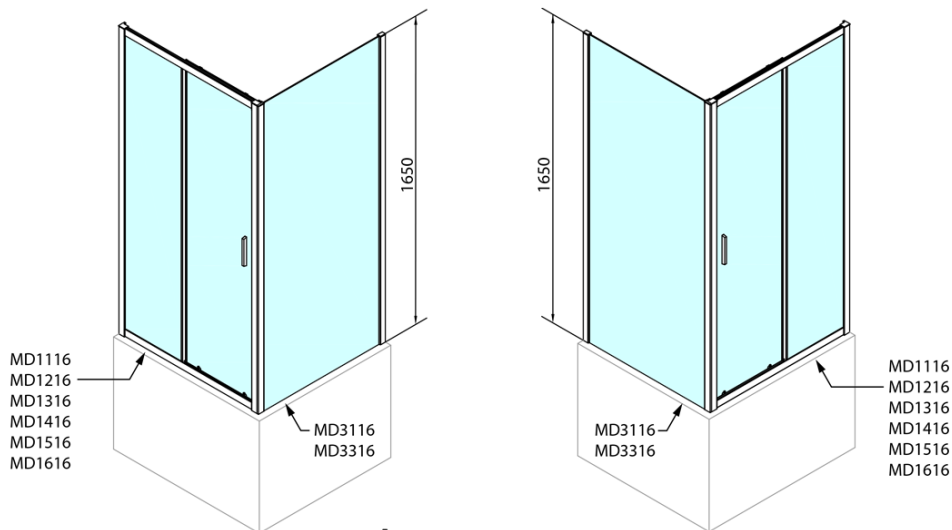

DEEP obdélníkový sprchový kout 1300x750mm L/P varianta, čiré sklo

Objednací kód: MD1316MD3116

Základní informace

Značka: Polysan

Série: DEEP

Rozměry

Šířka: 1300 mm

Výška: 1650 mm

Hloubka: 750 mm

Parametry

Barva profilu: Chrom - Leštěný hliník

Tvar: Obdélníkové zástěny

Typ otevírání: Posuvné

Směr otevírání: Univerzální

Šířka vstupu: 530 mm

Typ výplně: Čiré sklo

Tloušťka skla: 6 mm

Vlastnosti: Rámové provedení

Hmotnost / ks: 49.93 kg

Balení: 2 ks

Záruka: 2 roky

Doporučujeme přikoupit

1 ks Vanová souprava Click Clack, L-900mm, 6/4", ABS/chrom (Objednací kód: 164.390.1)

1 ks DEEP hluboká sprchová vanička, obdélník 130x75x26cm, bílá (Objednací kód: 72942)

DEEP obdélníkový sprchový kout 1300x750mm L/P varianta, čiré sklo

Technický list

MODEL	A	B	C
MD1116	1090-1130	~480	~430
MD1216	1190-1230	~530	~480
MD1316	1290-1330	~580	~530
MD1416	1390-1430	~630	~580
MD1516	1490-1530	~680	~630
MD1616	1590-1630	~730	~680