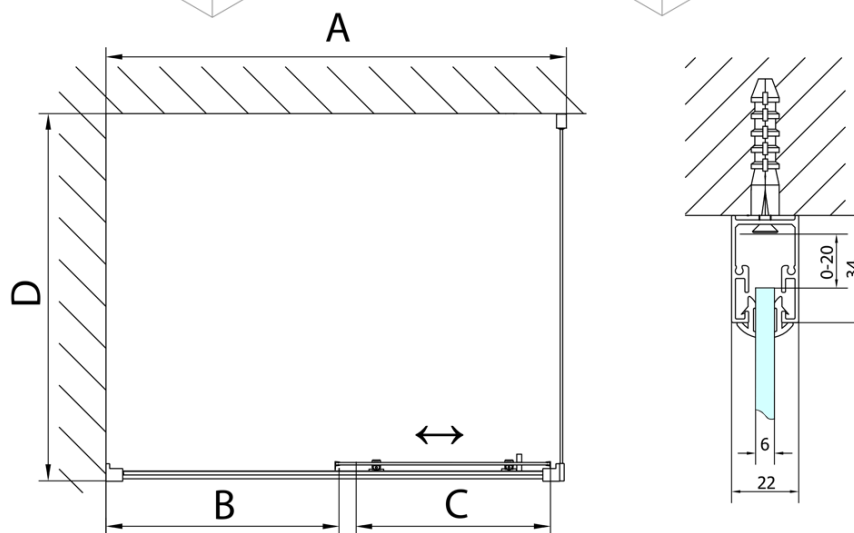

DEEP obdélníkový sprchový kout 1100x750mm L/P varianta, čiré sklo

Objednací kód: MD1116MD3116

Základní informace

Značka: Polysan

Série: DEEP

Rozměry

Šířka: 1100 mm

Výška: 1650 mm

Hloubka: 750 mm

Parametry

Záruka: 2 roky

Hmotnost / ks: 46 kg

Balení: 2 ks

Barva profilu: Chrom

Tvar: Obdélníkové zástěny

Typ otevírání: Posuvné

Směr otevírání: Univerzální

Šířka vstupu: 430 mm

Typ výplně: Čiré sklo

Tloušťka skla: 6 mm

Doporučujeme přikoupit

1 ks DEEP hluboká sprchová vanička, obdélník 110x75x26cm, bílá (Objednací kód: 72883)

1 ks Vanová souprava, click-clack, délka 1200mm, zátka 72mm, chrom (Objednací kód: 71858)

DEEP obdélníkový sprchový kout 1100x750mm L/P varianta, čiré sklo

Technický list

MODEL	A	B	C
MD1116	1090-1130	~480	~430
MD1216	1190-1230	~530	~480
MD1316	1290-1330	~580	~530
MD1416	1390-1430	~630	~580
MD1516	1490-1530	~680	~630
MD1616	1590-1630	~730	~680