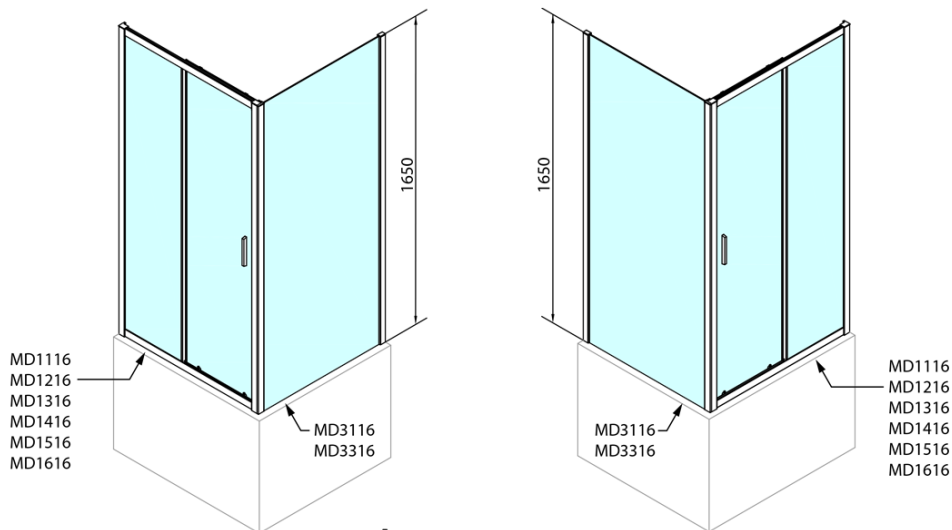

DEEP obdélníkový sprchový kout 1100x750mm L/P varianta, čiré sklo

Technický list

MODEL	A	B	C
MD1116	1090-1130	~480	~430
MD1216	1190-1230	~530	~480
MD1316	1290-1330	~580	~530
MD1416	1390-1430	~630	~580
MD1516	1490-1530	~680	~630
MD1616	1590-1630	~730	~680

MODEL	D
MD3116	730-750
MD3316	880-900