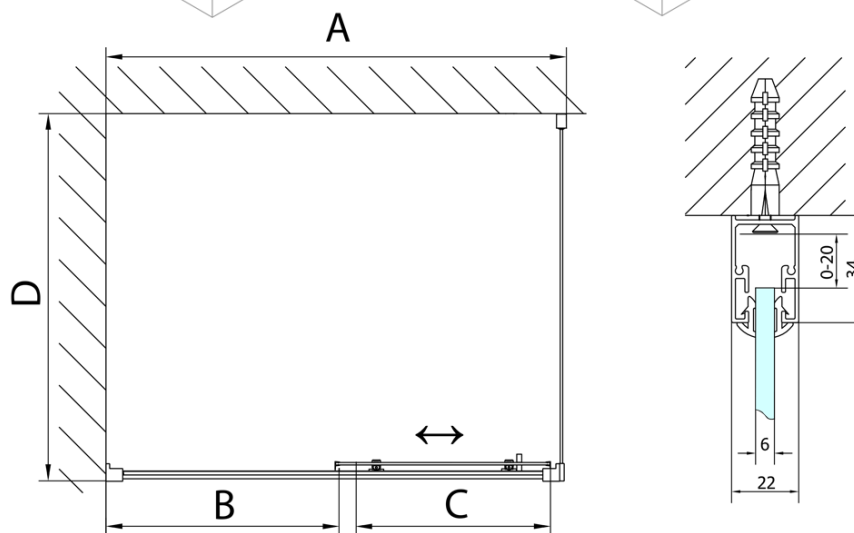

DEEP obdélníkový sprchový kout 1100x750mm L/P varianta, čiré sklo

Technický list

MODEL	A	B	C
MD1116	1090-1130	~480	~430
MD1216	1190-1230	~530	~480
MD1316	1290-1330	~580	~530
MD1416	1390-1430	~630	~580
MD1516	1490-1530	~680	~630
MD1616	1590-1630	~730	~680

MODEL	D
MD3116	730-750
MD3316	880-900