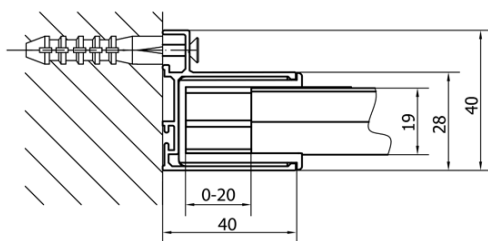

DEEP obdélníkový sprchový kout 1100x750mm L/P varianta, čiré sklo

Technický list

MODEL	A	B	C
MD1116	1090-1130	~480	~430
MD1216	1190-1230	~530	~480
MD1316	1290-1330	~580	~530
MD1416	1390-1430	~630	~580
MD1516	1490-1530	~680	~630
MD1616	1590-1630	~730	~680

MODEL	D
MD3116	730-750
MD3316	880-900