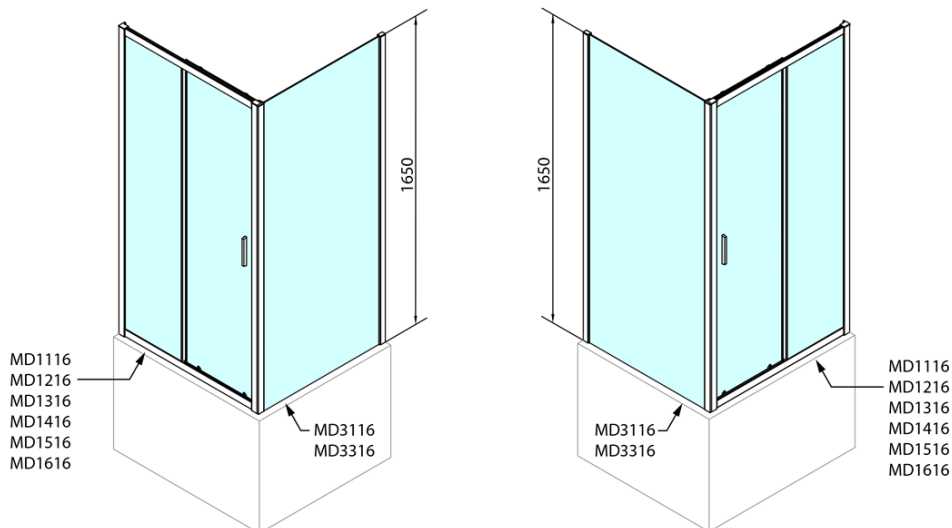

DEEP obdélníkový sprchový kout 1100x750mm L/P varianta, čiré sklo

Objednací kód: MD1116MD3116

Základní informace

Značka: Polysan

Série: DEEP

Rozměry

Šířka: 1100 mm

Výška: 1650 mm

Hloubka: 750 mm

Parametry

Barva profilu: Chrom - Leštěný hliník

Tvar: Obdélníkové zástěny

Typ otevírání: Posuvné

Směr otevírání: Univerzální

Šířka vstupu: 430 mm

Typ výplně: Čiré sklo

Tloušťka skla: 6 mm

Hmotnost / ks: 46.0 kg

Balení: 2 ks

Záruka: 2 roky

Doporučujeme přikoupit

1 ks DEEP hluboká sprchová vanička, obdélník 110x75x26cm, bílá (Objednací kód: 72883)

1 ks Vanová souprava Click Clack, L-900mm, 6/4", ABS/chrom (Objednací kód: 164.390.1)

DEEP obdélníkový sprchový kout 1100x750mm L/P varianta, čiré sklo

Technický list

MODEL	A	B	C
MD1116	1090-1130	~480	~430
MD1216	1190-1230	~530	~480
MD1316	1290-1330	~580	~530
MD1416	1390-1430	~630	~580
MD1516	1490-1530	~680	~630
MD1616	1590-1630	~730	~680