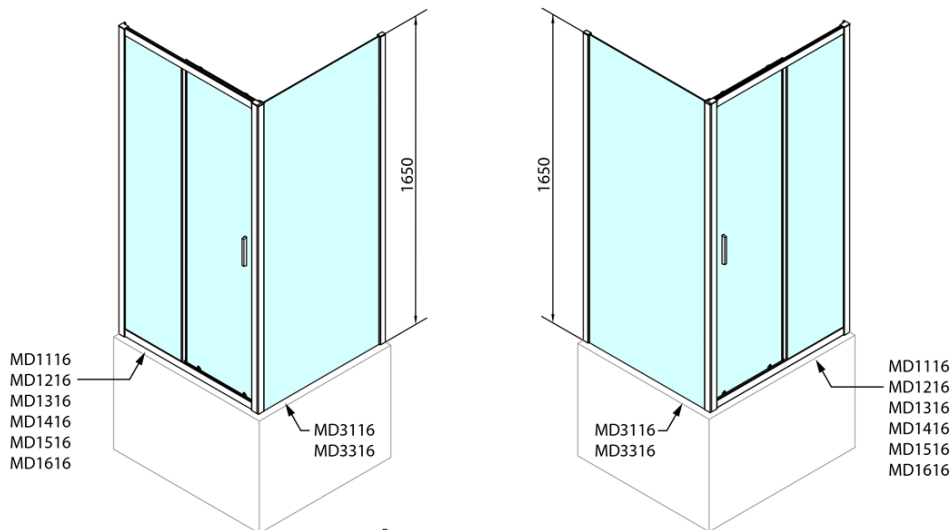

DEEP obdélníkový sprchový kout 1100x750mm L/P varianta, čiré sklo

Objednací kód: MD1116MD3116

Základní informace

Značka: Polysan

Série: DEEP

Rozměry

Šířka: 1100 mm

Výška: 1650 mm

Hloubka: 750 mm

Parametry

Záruka: 2 roky

Hmotnost / ks: 46 kg

Balení: 2 ks

Barva profilu: Chrom

Tvar: Obdélníkové zástěny

Typ otevírání: Posuvné

Směr otevírání: Univerzální

Šířka vstupu: 430 mm

Typ výplně: Čiré sklo

Tloušťka skla: 6 mm

Doporučujeme přikoupit

1 ks DEEP hluboká sprchová vanička, obdélník 110x75x26cm, bílá (Objednací kód: 72883)

1 ks Vanová souprava, click-clack, délka 1200mm, zátka 72mm, chrom (Objednací kód: 71858)

DEEP obdélníkový sprchový kout 1100x750mm L/P varianta, čiré sklo

Technický list

MODEL	A	B	C
MD1116	1090-1130	~480	~430
MD1216	1190-1230	~530	~480
MD1316	1290-1330	~580	~530
MD1416	1390-1430	~630	~580
MD1516	1490-1530	~680	~630
MD1616	1590-1630	~730	~680