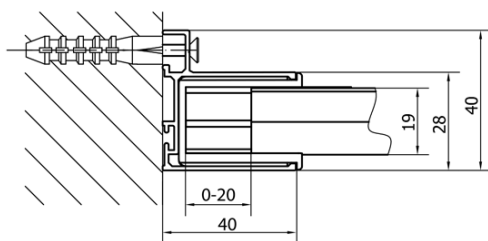

DEEP obdélníkový sprchový kout 1100x750mm L/P varianta, čiré sklo

Objednací kód: MD1116MD3116

Základní informace

Značka: Polysan

Série: DEEP

Rozměry

Šířka: 1100 mm

Výška: 1650 mm

Hloubka: 750 mm

Parametry

Záruka: 2 roky

Hmotnost / ks: 46 kg

Balení: 2 ks

Barva profilu: Chrom

Tvar: Obdélníkové zástěny

Typ otevírání: Posuvné

Směr otevírání: Univerzální

Šířka vstupu: 430 mm

Typ výplně: Čiré sklo

Tloušťka skla: 6 mm

Doporučujeme přikoupit

1 ks DEEP hluboká sprchová vanička, obdélník 110x75x26cm, bílá (Objednací kód: 72883)

1 ks Vanová souprava, click-clack, délka 1200mm, zátka 72mm, chrom (Objednací kód: 71858)

DEEP obdélníkový sprchový kout 1100x750mm L/P varianta, čiré sklo

Technický list

MODEL	A	B	C
MD1116	1090-1130	~480	~430
MD1216	1190-1230	~530	~480
MD1316	1290-1330	~580	~530
MD1416	1390-1430	~630	~580
MD1516	1490-1530	~680	~630
MD1616	1590-1630	~730	~680