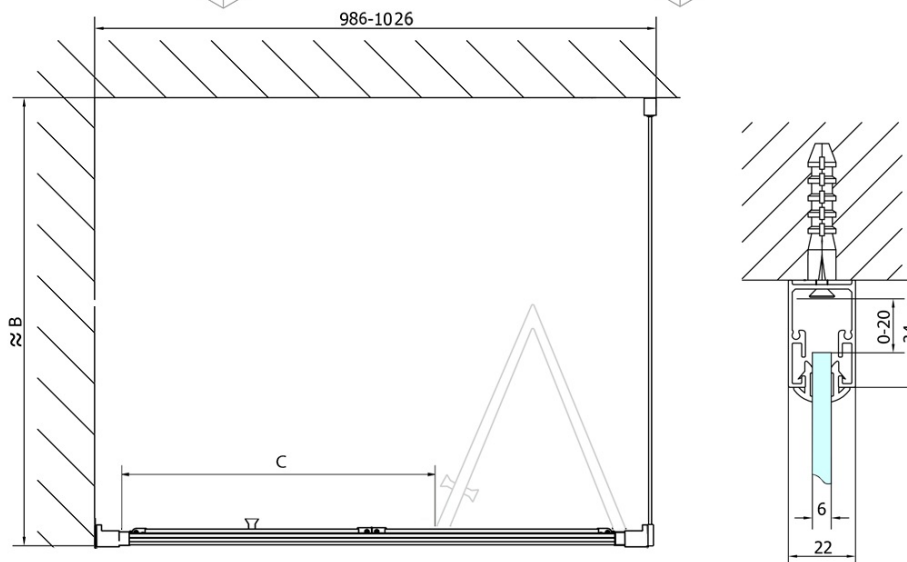

DEEP obdélníkový sprchový kout 1000x750mm L/P varianta, čiré sklo

Objednací kód: MD1910MD3116

Základní informace

Značka: Polysan

Série: DEEP

Rozměry

Šířka: 1000 mm

Výška: 1650 mm

Hloubka: 750 mm

Parametry

Záruka: 2 roky

Hmotnost / ks: 46 kg

Balení: 2 ks

Barva profilu: Chrom

Tvar: Obdélníkové zástěny

Typ otevírání: Skládací

Směr otevírání: Univerzální

Šířka vstupu: 625 mm

Typ výplně: Čiré sklo

Tloušťka skla: 6 mm

Vlastnosti: Rámové provedení

Doporučujeme přikoupit

1 ks Vanová souprava, click-clack, délka 1200mm, zátka 72mm, chrom (Objednací kód: 71858)

1 ks DEEP hluboká sprchová vanička, obdélník 100x75x26cm, bílá (Objednací kód: 72879)

DEEP obdélníkový sprchový kout 1000x750mm L/P
 varianta, čiré sklo

Technický list

	B	C
MD1910-MD3116	730-750	625
MD1910-MD3316	880-900	625