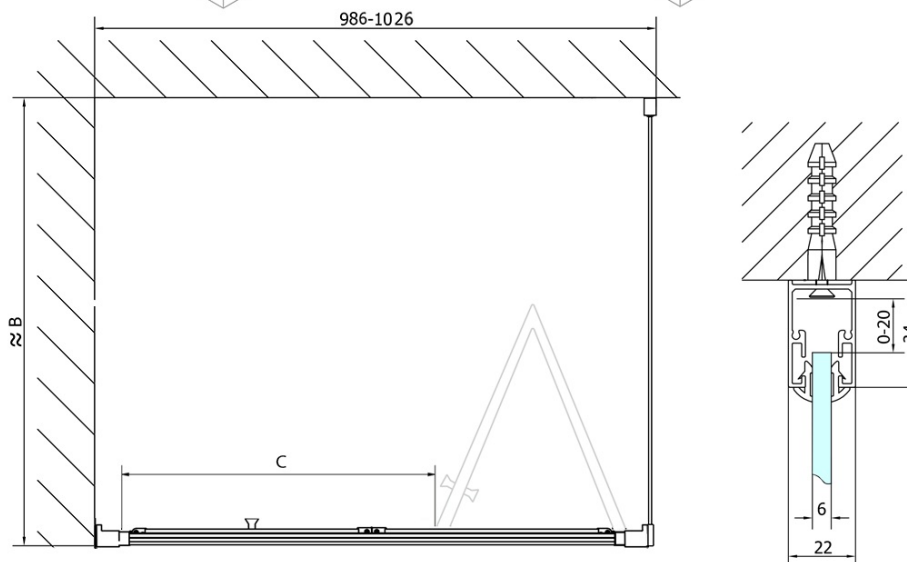

DEEP obdélníkový sprchový kout 1000x750mm L/P varianta, čiré sklo

Objednací kód: MD1910MD3116

Základní informace

Značka: Polysan
Série: DEEP

Rozměry

Šířka: 1000 mm
Výška: 1650 mm
Hloubka: 750 mm

Parametry

Barva profilu: Chrom - Leštěný hliník
Tvar: Obdélníkové zástěny
Typ otevírání: Skládací
Směr otevírání: Univerzální
Šířka vstupu: 625 mm
Typ výplně: Čiré sklo
Tloušťka skla: 6 mm
Vlastnosti: Rámové provedení
Hmotnost / ks: 45.93 kg
Balení: 2 ks
Záruka: 2 roky

Doporučujeme přikoupit

1 ks Vanová souprava Click Clack, L-900mm, 6/4", ABS/chrom (Objednací kód: 164.390.1)

1 ks DEEP hluboká sprchová vanička, obdélník 100x75x26cm, bílá (Objednací kód: 72879)

DEEP obdélníkový sprchový kout 1000x750mm L/P
 varianta, čiré sklo

Technický list

	B	C
MD1910-MD3116	730-750	625
MD1910-MD3316	880-900	625