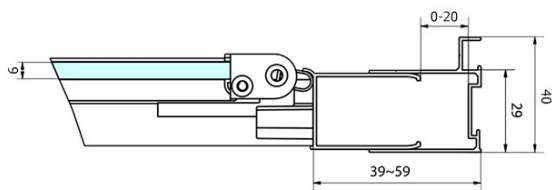

DEEP obdélníkový sprchový kout 1000x750mm L/P varianta, čiré sklo

Objednací kód: MD1910MD3116

Základní informace

Značka: Polysan

Série: DEEP

Rozměry

Šířka: 1000 mm

Výška: 1650 mm

Hloubka: 750 mm

Parametry

Záruka: 2 roky

Hmotnost / ks: 46 kg

Balení: 2 ks

Barva profilu: Chrom

Tvar: Obdélníkové zástěny

Typ otevírání: Skládací

Směr otevírání: Univerzální

Šířka vstupu: 625 mm

Typ výplně: Čiré sklo

Tloušťka skla: 6 mm

Vlastnosti: Rámové provedení

Doporučujeme přikoupit

1 ks Vanová souprava, click-clack, délka 1200mm, zátka 72mm, chrom (Objednací kód: 71858)

1 ks DEEP hluboká sprchová vanička, obdélník 100x75x26cm, bílá (Objednací kód: 72879)

DEEP obdélníkový sprchový kout 1000x750mm L/P
 varianta, čiré sklo

Technický list

	B	C
MD1910-MD3116	730-750	625
MD1910-MD3316	880-900	625