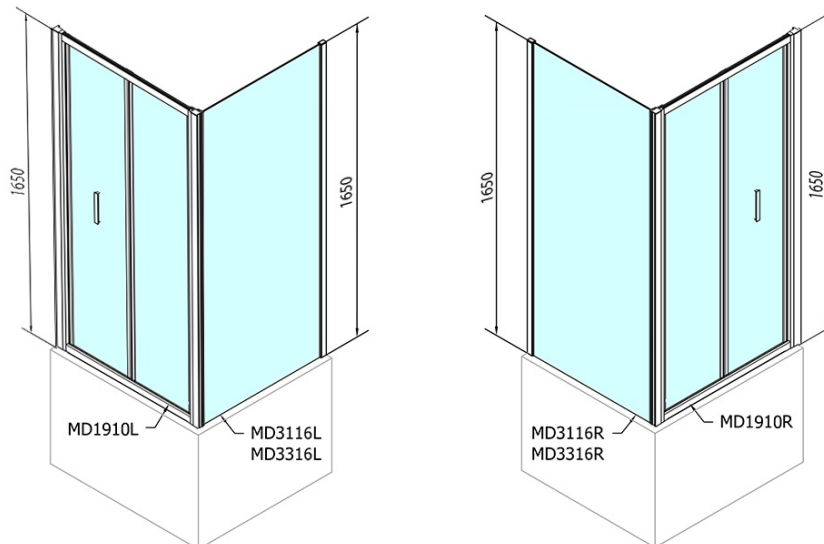

DEEP obdélníkový sprchový kout 1000x750mm L/P varianta, čiré sklo

Objednací kód: MD1910MD3116

Základní informace

Značka: Polysan

Série: DEEP

Rozměry

Šířka: 1000 mm

Výška: 1650 mm

Hloubka: 750 mm

Parametry

Záruka: 2 roky

Hmotnost / ks: 46 kg

Balení: 2 ks

Barva profilu: Chrom

Tvar: Obdélníkové zástěny

Typ otevírání: Skládací

Směr otevírání: Univerzální

Šířka vstupu: 625 mm

Typ výplně: Čiré sklo

Tloušťka skla: 6 mm

Vlastnosti: Rámové provedení

Doporučujeme přikoupit

1 ks Vanová souprava, click-clack, délka 1200mm, zátka 72mm, chrom (Objednací kód: 71858)

1 ks DEEP hluboká sprchová vanička, obdélník 100x75x26cm, bílá (Objednací kód: 72879)

DEEP obdélníkový sprchový kout 1000x750mm L/P
 varianta, čiré sklo

Technický list

	B	C
MD1910-MD3116	730-750	625
MD1910-MD3316	880-900	625