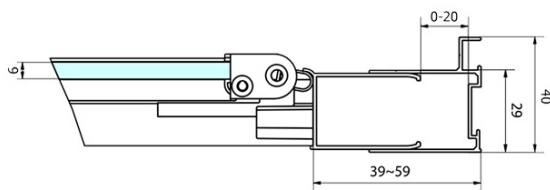

DEEP obdélníkový sprchový kout 1000x750mm L/P
varianta, čiré sklo

Technický list

	B	C
MD1910-MD3116	730-750	625
MD1910-MD3316	880-900	625