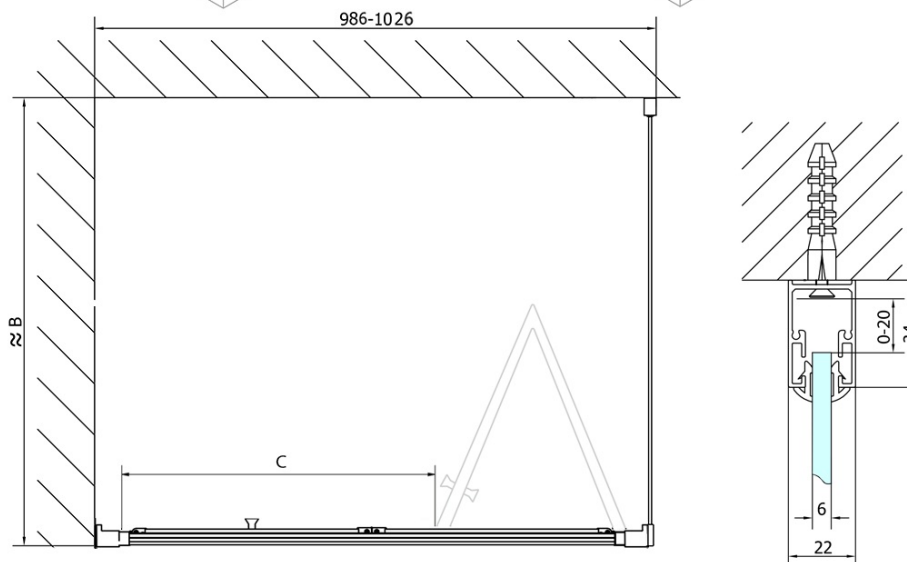

DEEP obdélníkový sprchový kout 1000x750mm L/P varianta, čiré sklo

Objednací kód: MD1910MD3116

Základní informace

Značka: Polysan
Série: DEEP

Rozměry

Šířka: 1000 mm
Výška: 1650 mm
Hloubka: 750 mm

Parametry

Barva profilu: Chrom - Leštěný hliník
Tvar: Obdélníkové zástěny
Typ otevírání: Skládací
Směr otevírání: Univerzální
Šířka vstupu: 625 mm
Typ výplně: Čiré sklo
Tloušťka skla: 6 mm
Vlastnosti: Rámové provedení
Hmotnost / ks: 46.0 kg
Balení: 2 ks
Záruka: 2 roky

Doporučujeme přikoupit

1 ks Vanová souprava click-clack, L-900mm, 6/4", ABS/chrom (Objednací kód: 164.390.1)

1 ks DEEP hluboká sprchová vanička, obdélník 100x75x26cm, bílá (Objednací kód: 72879)

DEEP obdélníkový sprchový kout 1000x750mm L/P
 varianta, čiré sklo

Technický list

	B	C
MD1910-MD3116	730-750	625
MD1910-MD3316	880-900	625