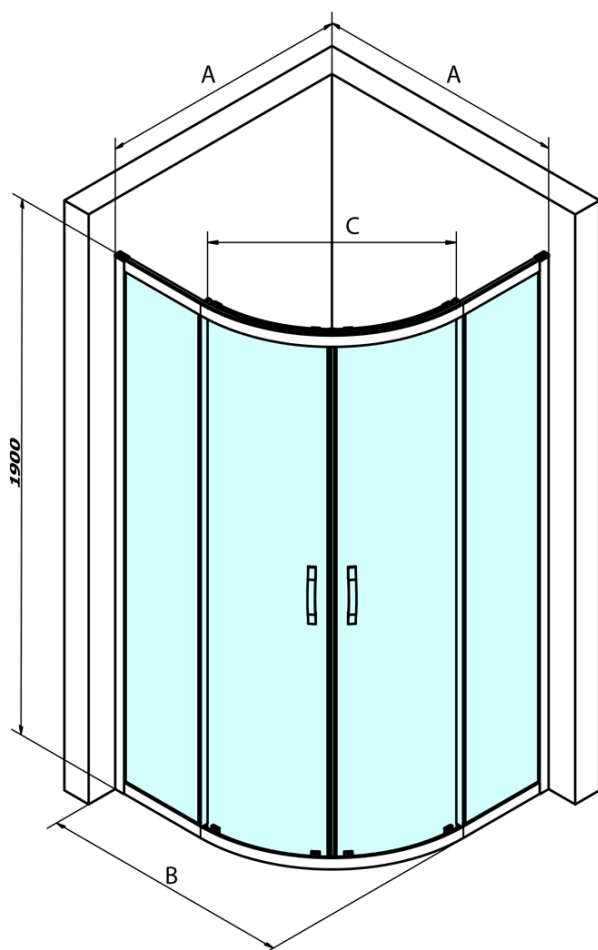

# SIGMA SIMPLY čtvrtkruhová sprchová zástěna 900x900 mm, R550, sklo Brick

Objednací kód: GS6590

## Rozměry

Šířka: 900 mm  
Výška: 1900 mm  
Hloubka: 900 mm

## Parametry

Záruka: 3 roky  
Hmotnost / ks: 60 kg  
Balení: 1 ks  
Barva profilu: Chrom  
Tvar: Čtvrtkruhové zástěny  
Typ otevírání: Posuvné  
Šířka vstupu: 577 mm  
Typ výplně: Brick sklo  
Úprava skla: Coated glass  
Tloušťka skla: 6 mm  
Rádus: R550  
Vlastnosti: Rámové provedení  
3D model: ANO

**SIGMA SIMPLY čtvrtkruhová sprchová zástěna 900x900 mm, R550, sklo Brick**

**Technický list**

MODEL	A	B	C
GS5580	780-800	800	400
GS5590	880-900	900	577
GS5510	980-1000	1000	577
GS6580	780-800	800	400
GS6590	880-900	900	577