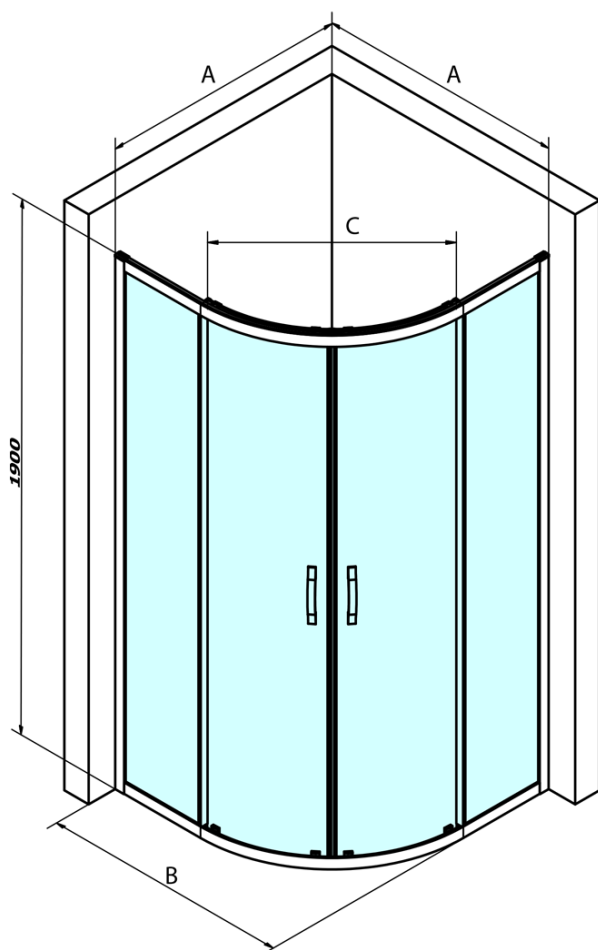

SIGMA SIMPLY čtvrtkruhová sprchová zástěna 900x900 mm, R550, sklo Brick

Objednací kód: GS6590

Základní informace

Značka: Gelco
Série: SIGMA SIMPLY

Rozměry

Šířka: 900 mm
Výška: 1900 mm
Hloubka: 900 mm

Parametry

Barva profilu: Chrom - Leštěný hliník
Tvar: Čtvrtkruhové zástěny
Typ otevírání: Posuvné
Šířka vstupu: 577 mm
Typ výplně: Brick sklo
Úprava skla: Coated glass
Tloušťka skla: 6 mm
Rádus: R550
Vlastnosti: Rámové provedení
Hmotnost / ks: 60.0 kg
Balení: 1 ks
Záruka: 3 roky

SIGMA SIMPLY čtvrtkruhová sprchová zástěna 900x900 mm, R550, sklo Brick

Technický list

MODEL	A	B	C
GS5580	780-800	800	400
GS5590	880-900	900	577
GS5510	980-1000	1000	577
GS6580	780-800	800	400
GS6590	880-900	900	577