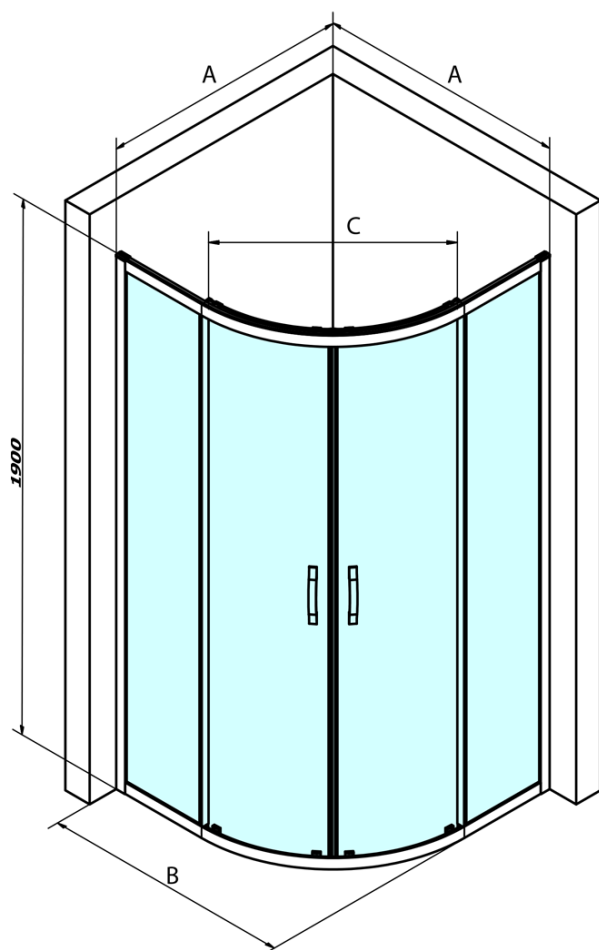

SIGMA SIMPLY čtvrtkruhová sprchová zástěna 900x900 mm, R550, čiré sklo

Objednací kód: GS5590

Základní informace

Značka: Gelco
Série: SIGMA SIMPLY

Rozměry

Šířka: 900 mm
Výška: 1900 mm
Hloubka: 900 mm

Parametry

Barva profilu: Chrom - Leštěný hliník
Tvar: Čtvrtkruhové zástěny
Typ otevírání: Posuvné
Šířka vstupu: 577 mm
Typ výplně: Čiré sklo
Úprava skla: Coated glass
Tloušťka skla: 6 mm
Rádus: R550
Vlastnosti: Rámové provedení
Hmotnost / ks: 60.0 kg
Balení: 1 ks
Záruka: 3 roky

Náhradní díly

Set svislých těsnění pro sklo 6/6mm, 1900mm (Objednací kód: NDGS02)

SIGMA SIMPLY/BORG instalační set (Objednací kód: NDGS01)

SIGMA SIMPLY/BORG horní pojezd (Objednací kód: NDGS05)

SIGMA SIMPLY/BORG spodní výklopný pojezd (Objednací kód: NDGS04)

Set magnetických těsnění 45° pro sklo 6/6mm, 1900mm (Objednací kód: NDGS09)

SIGMA SIMPLY madlo náhradní (Objednací kód: NDGS06)

SIGMA SIMPLY čtvrtkruhová sprchová zástěna 900x900 mm, R550, čiré sklo

Technický list