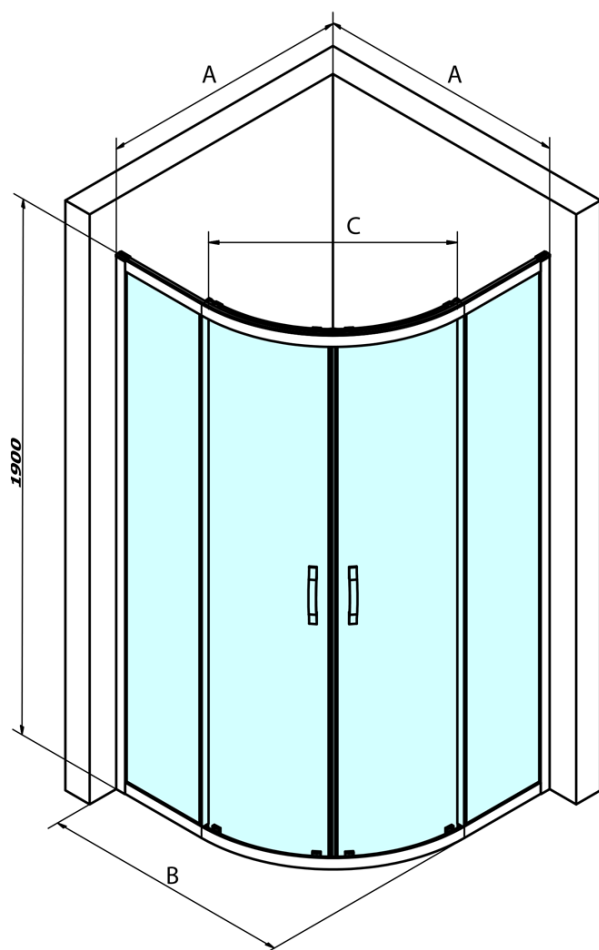

# SIGMA SIMPLY čtvrtkruhová sprchová zástěna 900x900 mm, R550, čiré sklo

Objednací kód: GS5590

## Rozměry

Šířka: 900 mm  
Výška: 1900 mm  
Hloubka: 900 mm

## Parametry

Záruka: 3 roky  
Hmotnost / ks: 40.51 kg  
Balení: 1 ks  
Barva profilu: Chrom  
Tvar: Čtvrtkruhové zástěny  
Typ otevírání: Posuvné  
Šířka vstupu: 577 mm  
Typ výplně: Čiré sklo  
Úprava skla: Coated glass  
Tloušťka skla: 6 mm  
Rádus: R550  
Vlastnosti: Rámové provedení  
3D model: ANO

**SIGMA SIMPLY čtvrtkruhová sprchová zástěna 900x900 mm, R550, čiré sklo**

**Technický list**

| MODEL  | A        | B    | C   |
|--------|----------|------|-----|
| GS5580 | 780-800  | 800  | 400 |
| GS5590 | 880-900  | 900  | 577 |
| GS5510 | 980-1000 | 1000 | 577 |
| GS6580 | 780-800  | 800  | 400 |
| GS6590 | 880-900  | 900  | 577 |