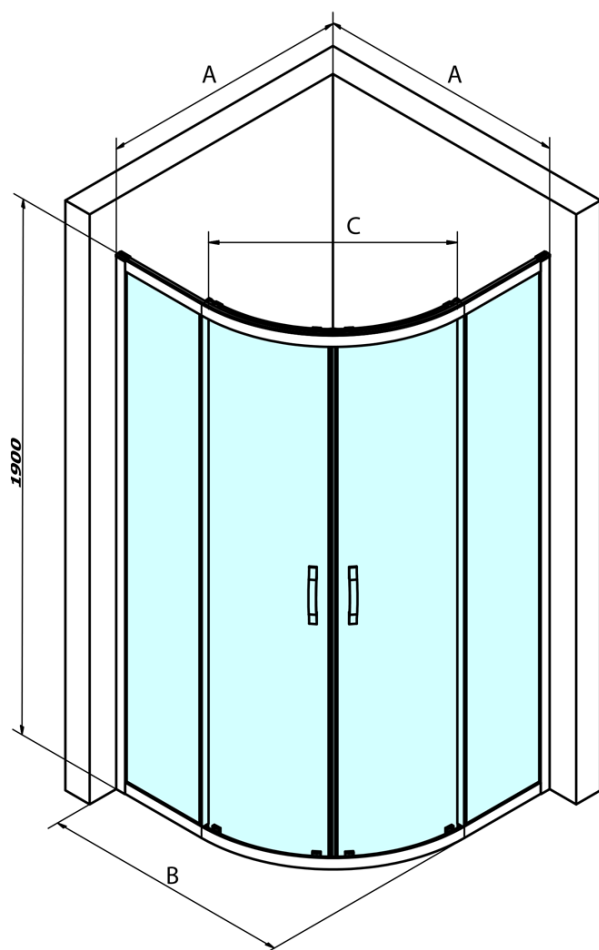

# SIGMA SIMPLY čtvrtkruhová sprchová zástěna 900x900 mm, R550, čiré sklo

Objednací kód: GS5590

## Rozměry

Šířka: 900 mm  
Výška: 1900 mm  
Hloubka: 900 mm

## Parametry

Barva profilu: Chrom - Leštěný hliník  
Tvar: Čtvrtkruhové zástěny  
Typ otevírání: Posuvné  
Šířka vstupu: 577 mm  
Typ výplně: Čiré sklo  
Úprava skla: Coated glass  
Tloušťka skla: 6 mm  
Rádus: R550  
Vlastnosti: Rámové provedení  
Hmotnost / ks: 40.51 kg  
Balení: 1 ks  
Záruka: 3 roky

# SIGMA SIMPLY čtvrtkruhová sprchová zástěna 900x900 mm, R550, čiré sklo