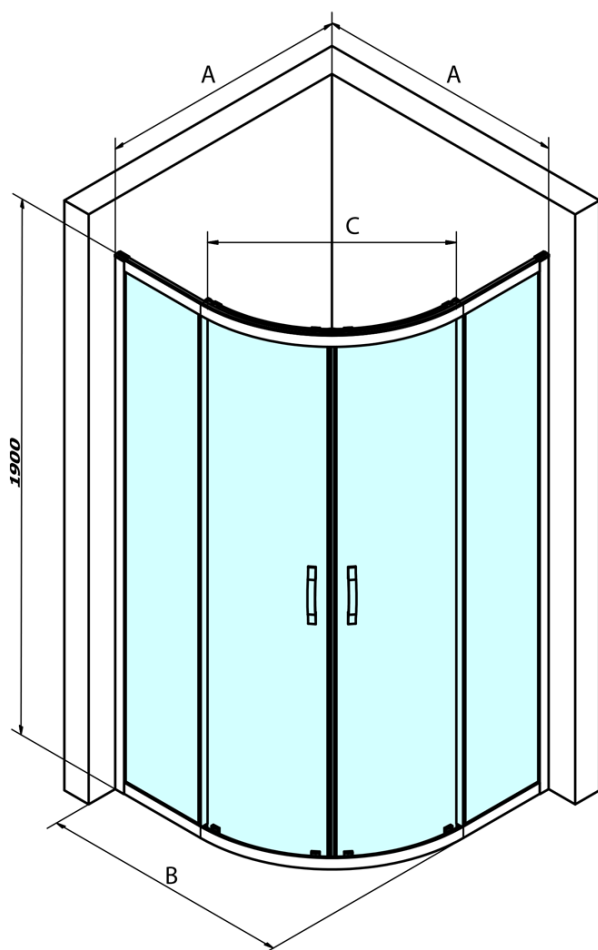

SIGMA SIMPLY čtvrtkruhová sprchová zástěna 800x800 mm, R550, čiré sklo

Objednací kód: GS5580

Základní informace

Značka: Gelco
Série: SIGMA SIMPLY

Rozměry

Šířka: 800 mm
Výška: 1900 mm
Hloubka: 800 mm

Parametry

Barva profilu: Chrom - Leštěný hliník
Tvar: Čtvrtkruhové zástěny
Typ otevírání: Posuvné
Šířka vstupu: 400 mm
Typ výplně: Čiré sklo
Úprava skla: Coated glass
Tloušťka skla: 6 mm
Rádus: R550
Vlastnosti: Rámové provedení
Hmotnost / ks: 54.0 kg
Balení: 1 ks
Záruka: 3 roky

SIGMA SIMPLY/BORG horní pojezd (Objednací kód: NDGS05)

Set magnetických těsnění 45° pro sklo 6/6mm, 1900mm (Objednací kód: NDGS09)

SIGMA SIMPLY madlo náhradní (Objednací kód: NDGS06)

SIGMA SIMPLY čtvrtkruhová sprchová zástěna 800x800 mm, R550, čiré sklo

Technický list

MODEL	A	B	C
GS5580	780-800	800	400
GS5590	880-900	900	577
GS5510	980-1000	1000	577
GS6580	780-800	800	400
GS6590	880-900	900	577