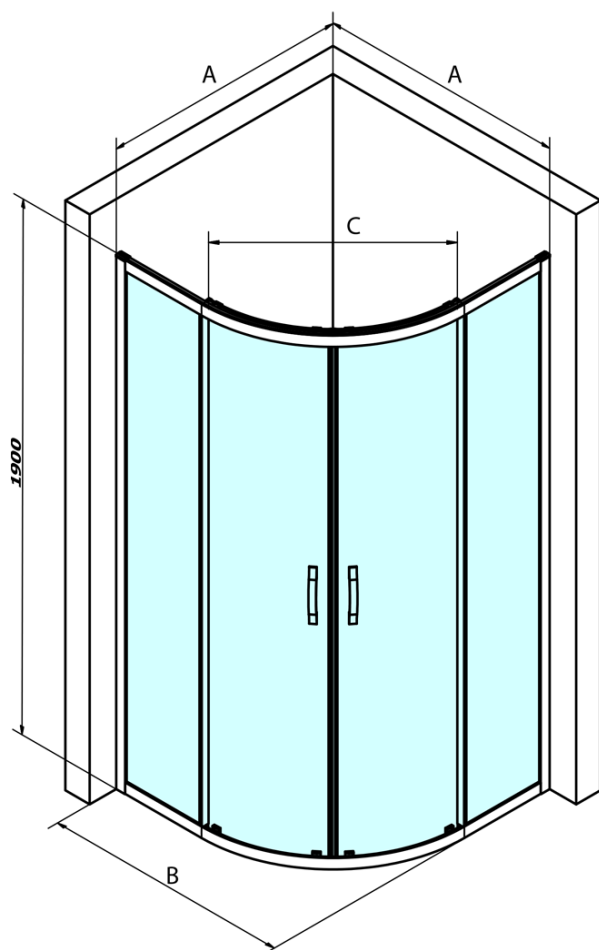

SIGMA SIMPLY čtvrtkruhová sprchová zástěna 800x800 mm, R550, čiré sklo

Objednací kód: GS5580

Základní informace

Značka: Gelco
Série: SIGMA SIMPLY

Rozměry

Šířka: 800 mm
Výška: 1900 mm
Hloubka: 800 mm

Parametry

Barva profilu: Chrom - Leštěný hliník
Tvar: Čtvrtkruhové zástěny
Typ otevírání: Posuvné
Šířka vstupu: 400 mm
Typ výplně: Čiré sklo
Úprava skla: Coated glass
Tloušťka skla: 6 mm
Rádus: R550
Vlastnosti: Rámové provedení
Hmotnost / ks: 54.0 kg
Balení: 1 ks
Záruka: 3 roky

SIGMA SIMPLY/BORG horní pojezd (Objednací kód: NDGS05)

Set magnetických těsnění 45° pro sklo 6/6mm, 1900mm (Objednací kód: NDGS09)

SIGMA SIMPLY madlo náhradní (Objednací kód: NDGS06)

SIGMA SIMPLY čtvrtkruhová sprchová zástěna 800x800 mm, R550, čiré sklo

Technický list

MODEL	A	B	C
GS5580	780-800	800	400
GS5590	880-900	900	577
GS5510	980-1000	1000	577
GS6580	780-800	800	400
GS6590	880-900	900	577