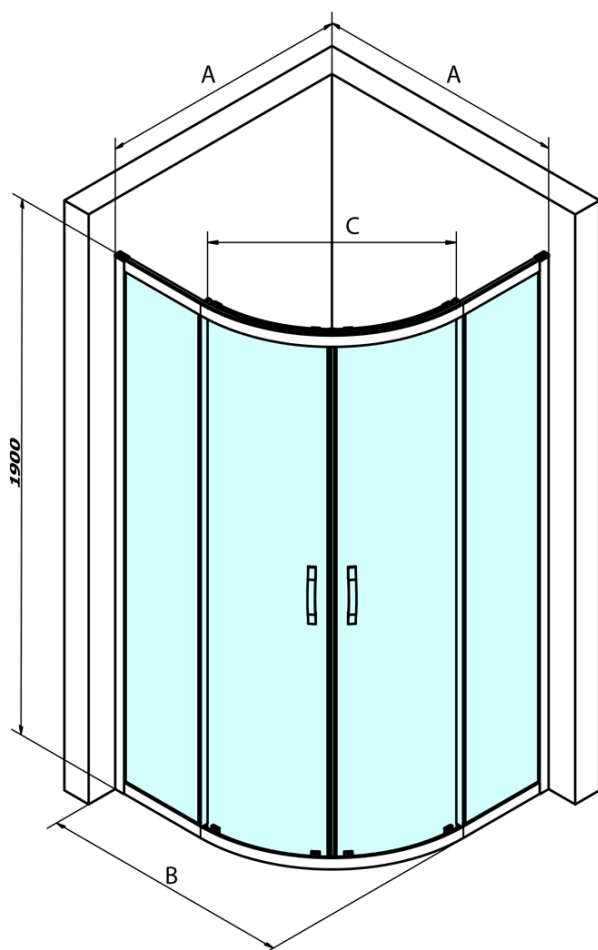

SIGMA SIMPLY čtvrtkruhová sprchová zástěna 800x800 mm, R550, čiré sklo

Objednací kód: GS5580

Základní informace

Značka: Gelco
Série: SIGMA SIMPLY

Rozměry

Šířka: 800 mm
Výška: 1900 mm
Hloubka: 800 mm

Parametry

Záruka: 3 roky
Hmotnost / ks: 54 kg
Balení: 1 ks
Barva profilu: Chrom
Tvar: Čtvrtkruhové zástěny
Typ otevírání: Posuvné
Šířka vstupu: 400 mm
Typ výplně: Čiré sklo
Úprava skla: Coated glass
Tloušťka skla: 6 mm
Rádus: R550
Vlastnosti: Rámové provedení
3D model: ANO

Set magnetických těsnění 45° pro sklo 6/6mm, 1900mm (2ks) (Objednací kód: NDGS09)

Set svislých těsnění pro sklo 6/6mm, 1900mm (2ks) (Objednací kód: NDGS02)

SIGMA SIMPLY madlo náhradní (Objednací kód: NDGS06)

SIGMA SIMPLY čtvrtkruhová sprchová zástěna 800x800 mm, R550, čiré sklo

Technický list

MODEL	A	B	C
GS5580	780-800	800	400
GS5590	880-900	900	577
GS5510	980-1000	1000	577
GS6580	780-800	800	400
GS6590	880-900	900	577