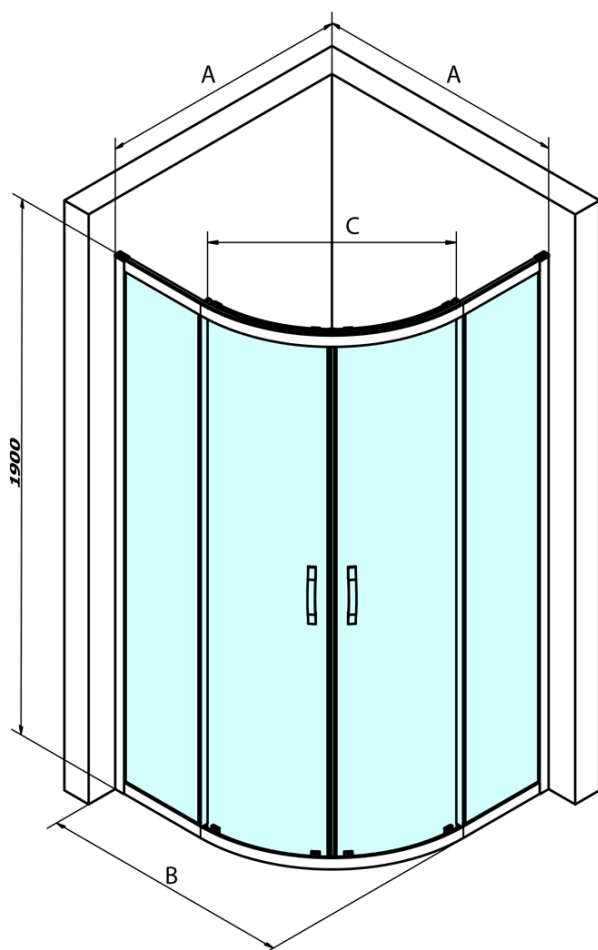

SIGMA SIMPLY čtvrtkruhová sprchová zástěna 1000x1000 mm, R550, čiré sklo

Objednací kód: GS5510

Základní informace

Značka: Gelco
Série: SIGMA SIMPLY

Rozměry

Šířka: 1000 mm
Výška: 1900 mm
Hloubka: 1000 mm

Parametry

Záruka: 3 roky
Hmotnost / ks: 67 kg
Balení: 1 ks
Barva profilu: Chrom
Tvar: Čtvrtkruhové zástěny
Typ otevírání: Posuvné
Šířka vstupu: 577 mm
Typ výplně: Čiré sklo
Úprava skla: Coated glass
Tloušťka skla: 6 mm
Rádus: R550
Vlastnosti: Rámové provedení
3D model: ANO

Set magnetických těsnění 45° pro sklo 6/6mm, 1900mm (2ks) (Objednací kód: NDGS09)

Set svislých těsnění pro sklo 6/6mm, 1900mm (2ks) (Objednací kód: NDGS02)

SIGMA SIMPLY madlo náhradní (Objednací kód: NDGS06)

SIGMA SIMPLY čtvrtkruhová sprchová zástěna 1000x1000 mm, R550, čiré sklo

Technický list

MODEL	A	B	C
GS5580	780-800	800	400
GS5590	880-900	900	577
GS5510	980-1000	1000	577
GS6580	780-800	800	400
GS6590	880-900	900	577