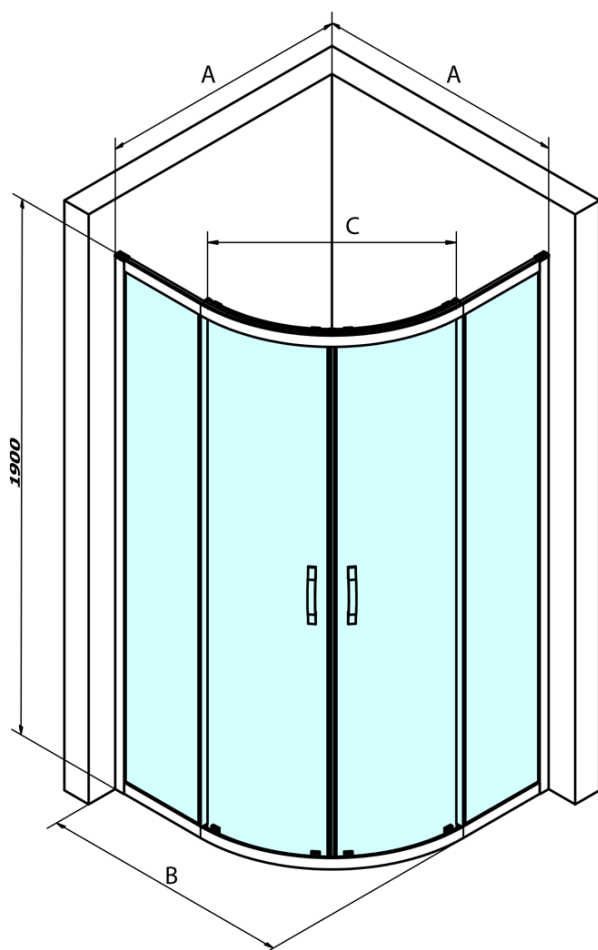

SIGMA SIMPLY čtvrtkruhová sprchová zástěna 1000x1000 mm, R550, čiré sklo

Objednací kód: GS5510

Základní informace

Značka: Gelco
Série: SIGMA SIMPLY

Rozměry

Šířka: 1000 mm
Výška: 1900 mm
Hloubka: 1000 mm

Parametry

Barva profilu: Chrom - Leštěný hliník
Tvar: Čtvrtkruhové zástěny
Typ otevírání: Posuvné
Šířka vstupu: 577 mm
Typ výplně: Čiré sklo
Úprava skla: Coated glass
Tloušťka skla: 6 mm
Rádus: R550
Vlastnosti: Rámové provedení
Hmotnost / ks: 67.0 kg
Balení: 1 ks
Záruka: 3 roky

Náhradní díly

SIGMA SIMPLY/BORG instalační set (Objednací kód: NDGS01)

Set svislých těsnění pro sklo 6/6mm, 1900mm (Objednací kód: NDGS02)

SIGMA SIMPLY/BORG horní pojezd (Objednací kód: NDGS05)

SIGMA SIMPLY/BORG spodní výklopný pojezd (Objednací kód: NDGS04)

Set magnetických těsnění 45° pro sklo 6/6mm, 1900mm (Objednací kód: NDGS09)

SIGMA SIMPLY madlo náhradní (Objednací kód: NDGS06)

SIGMA SIMPLY čtvrtkruhová sprchová zástěna 1000x1000 mm, R550, čiré sklo

Technický list