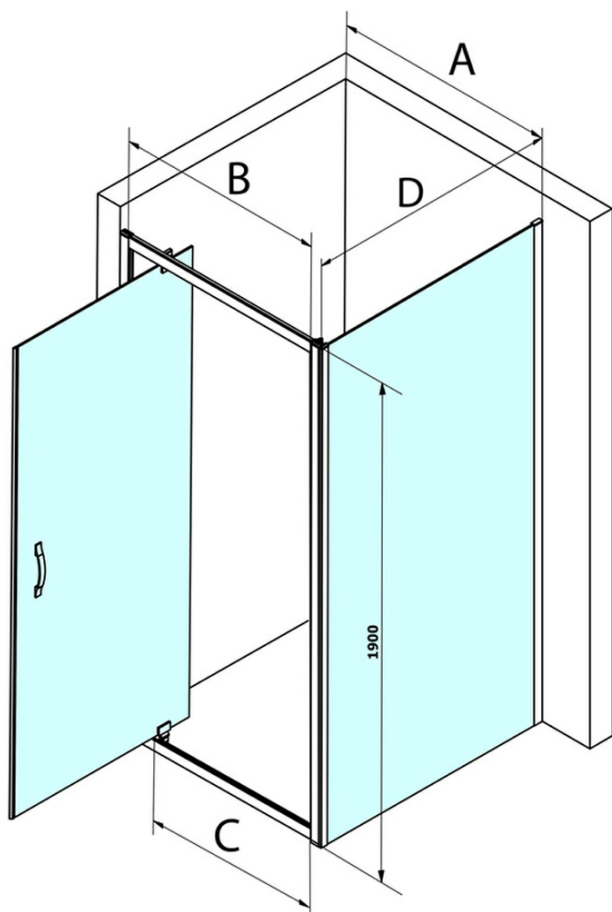

Objednací kód: GS4390

Základní informace

Značka: Gelco
Série: SIGMA SIMPLY

Rozměry

Šířka: 900 mm
Výška: 1900 mm

Parametry

Barva profilu: Chrom - Leštěný hliník
Tvar: Pevná stěna ke sprchovým dveřím
Typ výplně: Brick sklo
Úprava skla: Coated glass
Tloušťka skla: 6 mm
Hmotnost / ks: 31.0 kg
Balení: 1 ks
Záruka: 3 roky

Náhradní díly

SIGMA SIMPLY/BORG instalační set (Objednací kód: NDGS01)

SIGMA SIMPLY instalační sada pro boční stěnu (Objednací kód: NDGS12)

Technický list

MODEL	A	B	C
GS1110	980-1020	430	400
GS1111	1080-1120	480	435
GS1112	1180-1220	530	485
GS1113	1280-1320	580	535
GS1114	1380-1420	630	585
GS4210	980-1020	430	400
GS4211	1080-1120	480	435
GS4212	1180-1220	530	485
GS4213	1280-1320	580	535
GS4214	1380-1420	630	585

MODEL	D
GS3170	680-700
GS3175	730-750
GS3180	780-800
GS3190	880-900
GS3110	980-1000
GS4370	680-700
GS4375	730-750
GS4380	780-800
GS4390	880-900
GS4310	980-1000

MODEL	A	B	C
GS1279	780-820	670	580
GS1296	880-920	770	680
GS3888	780-820	670	580
GS3899	880-920	770	680