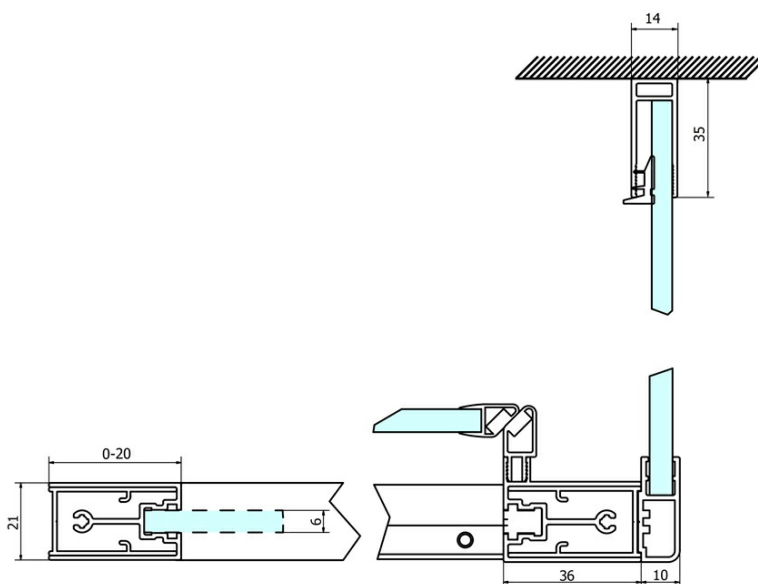

Objednací kód: GS4390

Základní informace

Značka: Gelco
Série: SIGMA SIMPLY

Rozměry

Šířka: 900 mm
Výška: 1900 mm

Parametry

Barva profilu: Chrom - Leštěný hliník
Tvar: Pevná stěna ke sprchovým dveřím
Typ výplně: Brick sklo
Úprava skla: Coated glass
Tloušťka skla: 6 mm
Hmotnost / ks: 31.0 kg
Balení: 1 ks
Záruka: 3 roky

Náhradní díly

SIGMA SIMPLY/BORG instalační set (Objednací kód: NDGS01)

SIGMA SIMPLY instalační sada pro boční stěnu (Objednací kód: NDGS12)

Technický list

MODEL	A	B	C
GS1110	980-1020	430	400
GS1111	1080-1120	480	435
GS1112	1180-1220	530	485
GS1113	1280-1320	580	535
GS1114	1380-1420	630	585
GS4210	980-1020	430	400
GS4211	1080-1120	480	435
GS4212	1180-1220	530	485
GS4213	1280-1320	580	535
GS4214	1380-1420	630	585

MODEL	D
GS3170	680-700
GS3175	730-750
GS3180	780-800
GS3190	880-900
GS3110	980-1000
GS4370	680-700
GS4375	730-750
GS4380	780-800
GS4390	880-900
GS4310	980-1000

MODEL	A	B	C
GS1279	780-820	670	580
GS1296	880-920	770	680
GS3888	780-820	670	580
GS3899	880-920	770	680

MODEL	D
GS3170	680-700
GS3175	730-750
GS3180	780-800
GS3190	880-900
GS3110	980-1000
GS4370	680-700
GS4375	730-750
GS4380	780-800
GS4390	880-900
GS4310	980-1000