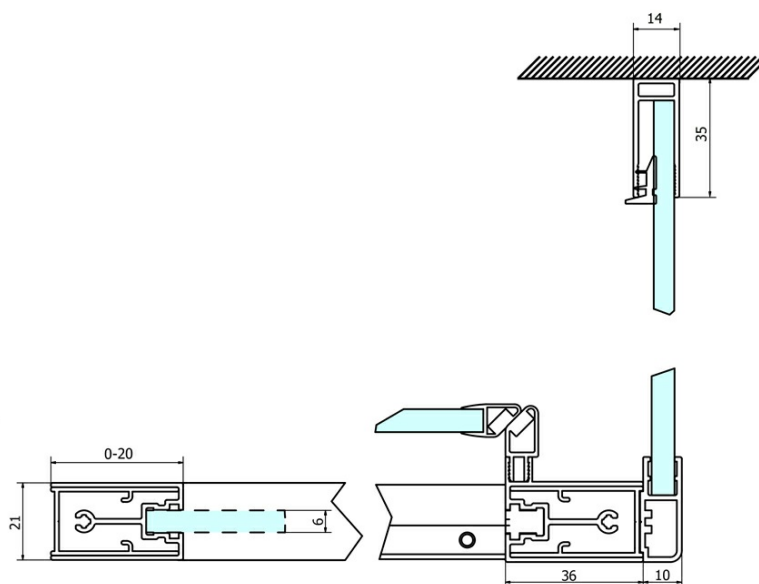

Objednací kód: GS4390

Základní informace

Značka: Gelco
Série: SIGMA SIMPLY

Rozměry

Šířka: 900 mm
Výška: 1900 mm

Parametry

Barva profilu: Chrom - Leštěný hliník
Tvar: Pevná stěna ke sprchovým dveřím
Typ výplně: Brick sklo
Úprava skla: Coated glass
Tloušťka skla: 6 mm
Hmotnost / ks: 31.0 kg
Balení: 1 ks
Záruka: 3 roky

Náhradní díly

SIGMA SIMPLY/BORG instalační set (Objednací kód: NDGS01)

SIGMA SIMPLY instalační sada pro boční stěnu (Objednací kód: NDGS12)

Technický list

MODEL	A	B	C
GS1110	980-1020	430	400
GS1111	1080-1120	480	435
GS1112	1180-1220	530	485
GS1113	1280-1320	580	535
GS1114	1380-1420	630	585
GS4210	980-1020	430	400
GS4211	1080-1120	480	435
GS4212	1180-1220	530	485
GS4213	1280-1320	580	535
GS4214	1380-1420	630	585

MODEL	D
GS3170	680-700
GS3175	730-750
GS3180	780-800
GS3190	880-900
GS3110	980-1000
GS4370	680-700
GS4375	730-750
GS4380	780-800
GS4390	880-900
GS4310	980-1000

MODEL	A	B	C
GS1279	780-820	670	580
GS1296	880-920	770	680
GS3888	780-820	670	580
GS3899	880-920	770	680

MODEL	D
GS3170	680-700
GS3175	730-750
GS3180	780-800
GS3190	880-900
GS3110	980-1000
GS4370	680-700
GS4375	730-750
GS4380	780-800
GS4390	880-900
GS4310	980-1000