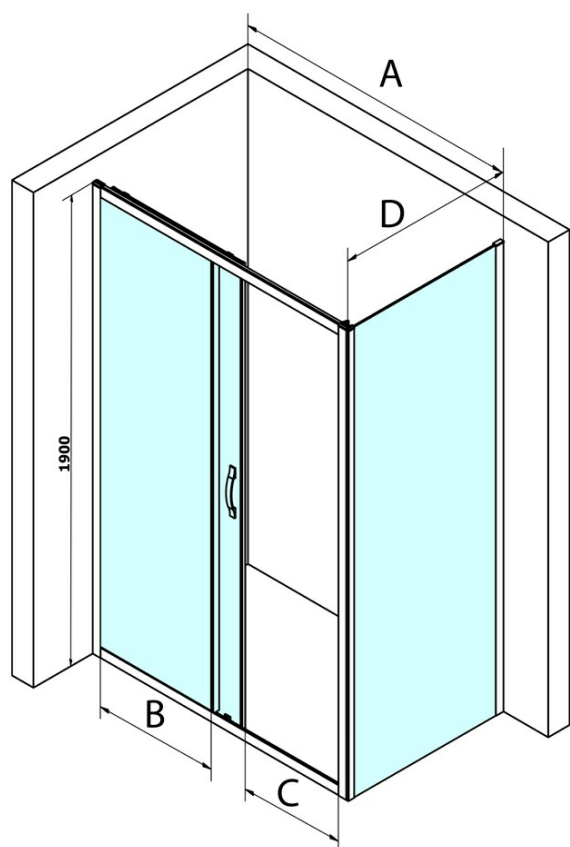

Objednací kód: GS4375

Základní informace

Značka: Gelco
Série: SIGMA SIMPLY

Rozměry

Šířka: 750 mm
Výška: 1900 mm

Parametry

Barva profilu: Chrom - Leštěný hliník
Tvar: Pevná stěna ke sprchovým dveřím
Typ výplně: Brick sklo
Úprava skla: Coated glass
Tloušťka skla: 6 mm
Hmotnost / ks: 26.5 kg
Balení: 1 ks
Záruka: 3 roky

Náhradní díly

SIGMA SIMPLY/BORG instalační set (Objednací kód: NDGS01)

SIGMA SIMPLY instalační sada pro boční stěnu (Objednací kód: NDGS12)

Technický list

MODEL	A	B	C
GS1110	980-1020	430	400
GS1111	1080-1120	480	435
GS1112	1180-1220	530	485
GS1113	1280-1320	580	535
GS1114	1380-1420	630	585
GS4210	980-1020	430	400
GS4211	1080-1120	480	435
GS4212	1180-1220	530	485
GS4213	1280-1320	580	535
GS4214	1380-1420	630	585