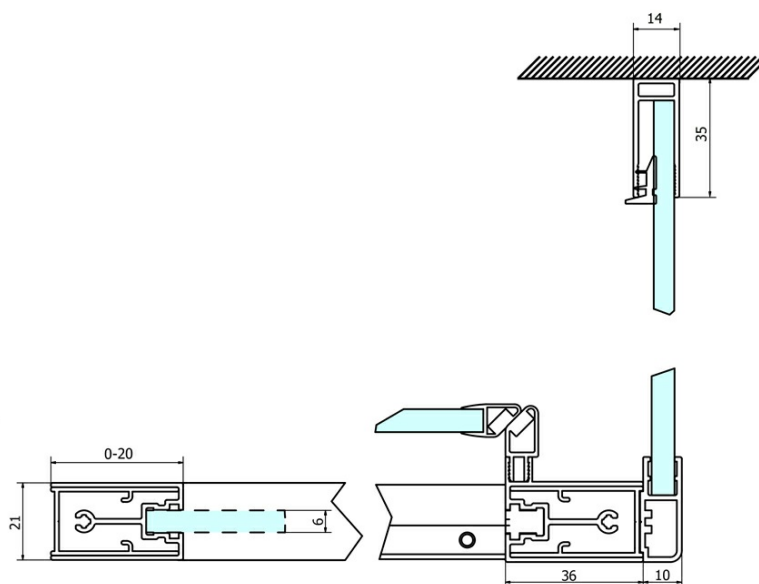

Objednací kód: GS4370

Základní informace

Značka: Gelco
Série: SIGMA SIMPLY

Rozměry

Šířka: 700 mm
Výška: 1900 mm

Parametry

Barva profilu: Chrom - Leštěný hliník
Tvar: Pevná stěna ke sprchovým dveřím
Typ výplně: BRICK sklo
Úprava skla: Coated glass
Tloušťka skla: 6 mm
Hmotnost / ks: 25.0 kg
Balení: 1 ks
Záruka: 3 roky

Náhradní díly

SIGMA SIMPLY instalační sada pro boční stěnu (Objednací kód: NDGS12)

SIGMA SIMPLY/BORG instalační set (Objednací kód: NDGS01)

Technický list

MODEL	A	B	C
GS1110	980-1020	430	400
GS1111	1080-1120	480	435
GS1112	1180-1220	530	485
GS1113	1280-1320	580	535
GS1114	1380-1420	630	585
GS4210	980-1020	430	400
GS4211	1080-1120	480	435
GS4212	1180-1220	530	485
GS4213	1280-1320	580	535
GS4214	1380-1420	630	585

MODEL	D
GS3170	680-700
GS3175	730-750
GS3180	780-800
GS3190	880-900
GS3110	980-1000
GS4370	680-700
GS4375	730-750
GS4380	780-800
GS4390	880-900
GS4310	980-1000

MODEL	A	B	C
GS1279	780-820	670	580
GS1296	880-920	770	680
GS3888	780-820	670	580
GS3899	880-920	770	680

MODEL	D
GS3170	680-700
GS3175	730-750
GS3180	780-800
GS3190	880-900
GS3110	980-1000
GS4370	680-700
GS4375	730-750
GS4380	780-800
GS4390	880-900
GS4310	980-1000