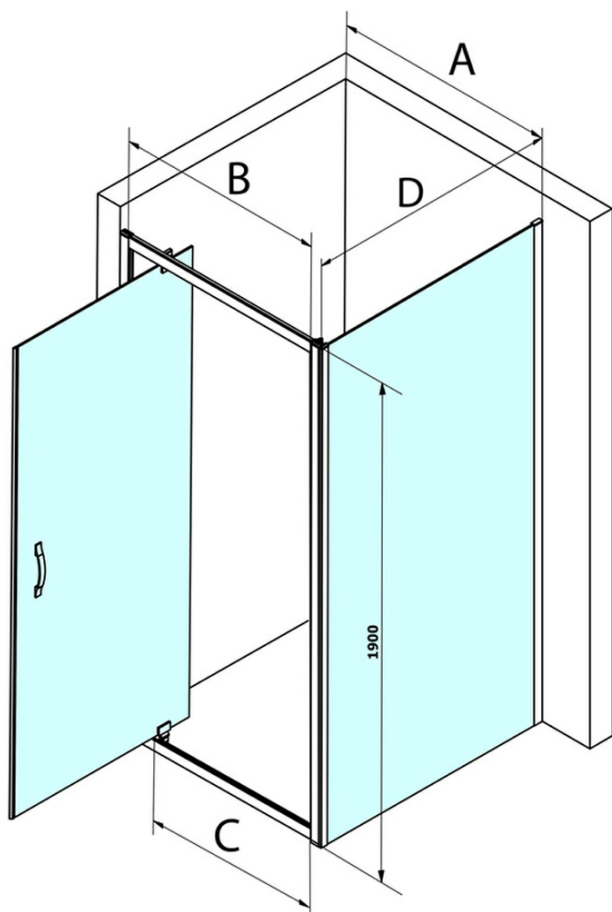

## Rozměry

Šířka: 700 mm  
Výška: 1900 mm

## Parametry

Barva profilu: Chrom - Leštěný hliník  
Tvar: Pevná stěna ke sprchovým dveřím  
Typ výplně: Brick sklo  
Úprava skla: Coated glass  
Tloušťka skla: 6 mm  
Hmotnost / ks: 25.0 kg  
Balení: 1 ks  
Záruka: 3 roky

## Náhradní díly

SIGMA SIMPLY instalační sada pro boční stěnu (Objednací kód: NDGS12)

SIGMA SIMPLY/BORG instalační set (Objednací kód: NDGS01)