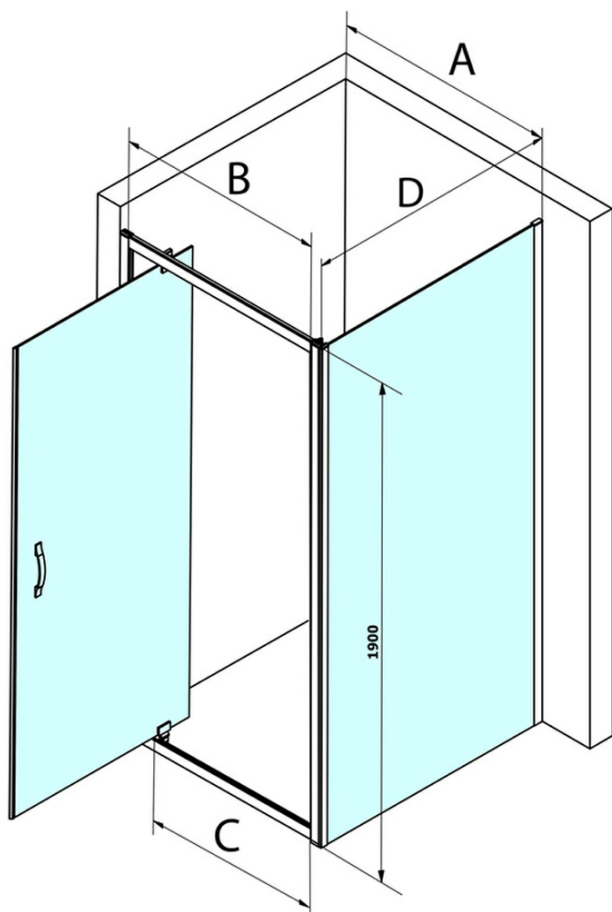

Objednací kód: GS4370

Základní informace

Značka: Gelco
Série: SIGMA SIMPLY

Rozměry

Šířka: 700 mm
Výška: 1900 mm

Parametry

Barva profilu: Chrom - Leštěný hliník
Tvar: Pevná stěna ke sprchovým dveřím
Typ výplně: BRICK sklo
Úprava skla: Coated glass
Tloušťka skla: 6 mm
Hmotnost / ks: 25.0 kg
Balení: 1 ks
Záruka: 3 roky

Náhradní díly

SIGMA SIMPLY instalační sada pro boční stěnu (Objednací kód: NDGS12)

SIGMA SIMPLY/BORG instalační set (Objednací kód: NDGS01)

Technický list

MODEL	A	B	C
GS1110	980-1020	430	400
GS1111	1080-1120	480	435
GS1112	1180-1220	530	485
GS1113	1280-1320	580	535
GS1114	1380-1420	630	585
GS4210	980-1020	430	400
GS4211	1080-1120	480	435
GS4212	1180-1220	530	485
GS4213	1280-1320	580	535
GS4214	1380-1420	630	585

MODEL	D
GS3170	680-700
GS3175	730-750
GS3180	780-800
GS3190	880-900
GS3110	980-1000
GS4370	680-700
GS4375	730-750
GS4380	780-800
GS4390	880-900
GS4310	980-1000

MODEL	A	B	C
GS1279	780-820	670	580
GS1296	880-920	770	680
GS3888	780-820	670	580
GS3899	880-920	770	680