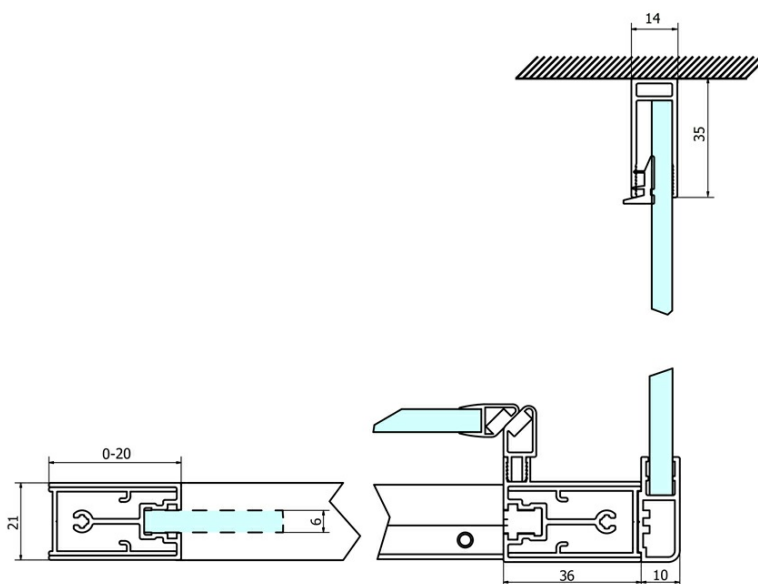

MODEL	A	B	C
GS1110	980-1020	430	400
GS1111	1080-1120	480	435
GS1112	1180-1220	530	485
GS1113	1280-1320	580	535
GS1114	1380-1420	630	585
GS4210	980-1020	430	400
GS4211	1080-1120	480	435
GS4212	1180-1220	530	485
GS4213	1280-1320	580	535
GS4214	1380-1420	630	585

MODEL	D
GS3170	680-700
GS3175	730-750
GS3180	780-800
GS3190	880-900
GS3110	980-1000
GS4370	680-700
GS4375	730-750
GS4380	780-800
GS4390	880-900
GS4310	980-1000