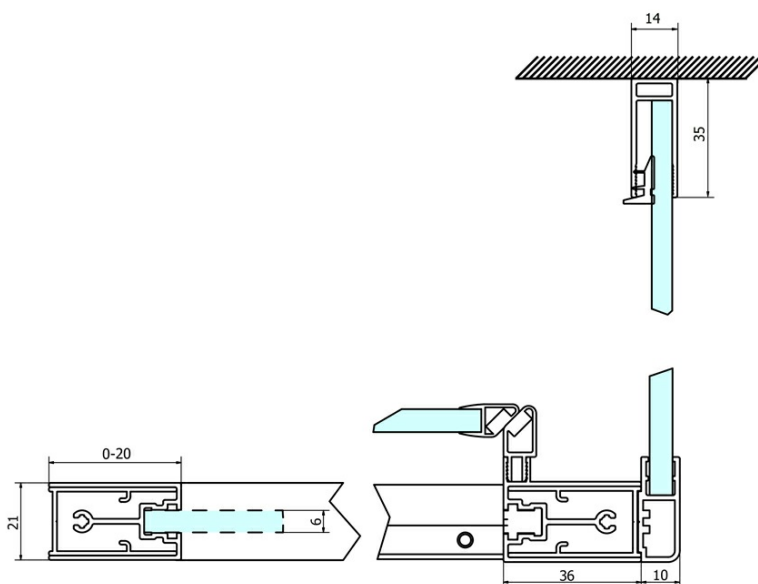

Objednací kód: GS4370

Základní informace

Značka: Gelco
Série: SIGMA SIMPLY

Rozměry

Šířka: 700 mm
Výška: 1900 mm

Parametry

Záruka: 3 roky
Hmotnost / ks: 25 kg
Balení: 1 ks
Barva profilu: Chrom
Tvar: Pevná stěna ke sprchovým dveřím
Typ výplně: Brick sklo
Úprava skla: Coated glass
Tloušťka skla: 6 mm
3D model: ANO

Náhradní díly

SIGMA SIMPLY instalační sada pro boční stěnu (Objednací kód: NDGS12)
SIGMA SIMPLY/BORG instalační set (Objednací kód: NDGS01)

Technický list

MODEL	A	B	C
GS1110	980-1020	430	400
GS1111	1080-1120	480	435
GS1112	1180-1220	530	485
GS1113	1280-1320	580	535
GS1114	1380-1420	630	585
GS4210	980-1020	430	400
GS4211	1080-1120	480	435
GS4212	1180-1220	530	485
GS4213	1280-1320	580	535
GS4214	1380-1420	630	585

MODEL	D
GS3170	680-700
GS3175	730-750
GS3180	780-800
GS3190	880-900
GS3110	980-1000
GS4370	680-700
GS4375	730-750
GS4380	780-800
GS4390	880-900
GS4310	980-1000

MODEL	A	B	C
GS1279	780-820	670	580
GS1296	880-920	770	680
GS3888	780-820	670	580
GS3899	880-920	770	680

MODEL	D
GS3170	680-700
GS3175	730-750
GS3180	780-800
GS3190	880-900
GS3110	980-1000
GS4370	680-700
GS4375	730-750
GS4380	780-800
GS4390	880-900
GS4310	980-1000