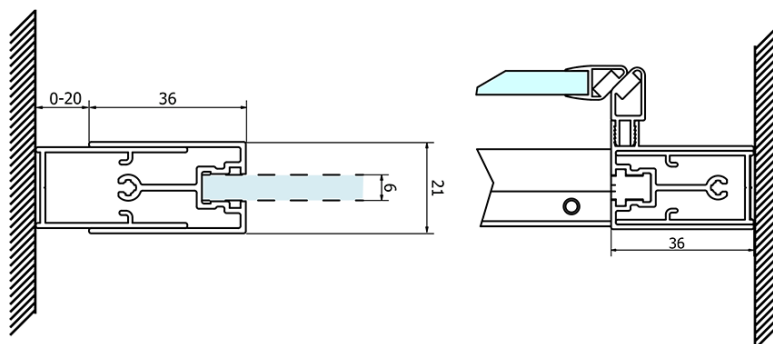

SIGMA SIMPLY/BORG horní pojezd (Objednací kód: NDGS05)

SIGMA SIMPLY stěnový profil (Objednací kód: NDGS03)

Set svislých těsnění pro sklo 6/6mm, 1900mm (2ks) (Objednací kód: NDGS02)

SIGMA SIMPLY madlo náhradní (Objednací kód: NDGS06)

Technický list

MODEL	A	B	C
GS1110	970-1010	430	400
GS1111	1070-1110	480	435
GS1112	1170-1210	530	485
GS1113	1270-1310	580	535
GS1114	1370-1410	630	585
GS4210	970-1010	430	400
GS4211	1070-1110	480	435
GS4212	1170-1210	530	485
GS4213	1270-1310	580	535
GS4214	1370-1410	630	585

**SIGMA SIMPLY sprchové dveře posuvné 1200 mm, sklo
Brick**

MODEL	A	B	C
GS1110	980-1020	430	400
GS1111	1080-1120	480	435
GS1112	1180-1220	530	485
GS1113	1280-1320	580	535
GS1114	1380-1420	630	585
GS4210	980-1020	430	400
GS4211	1080-1120	480	435
GS4212	1180-1220	530	485
GS4213	1280-1320	580	535
GS4214	1380-1420	630	585