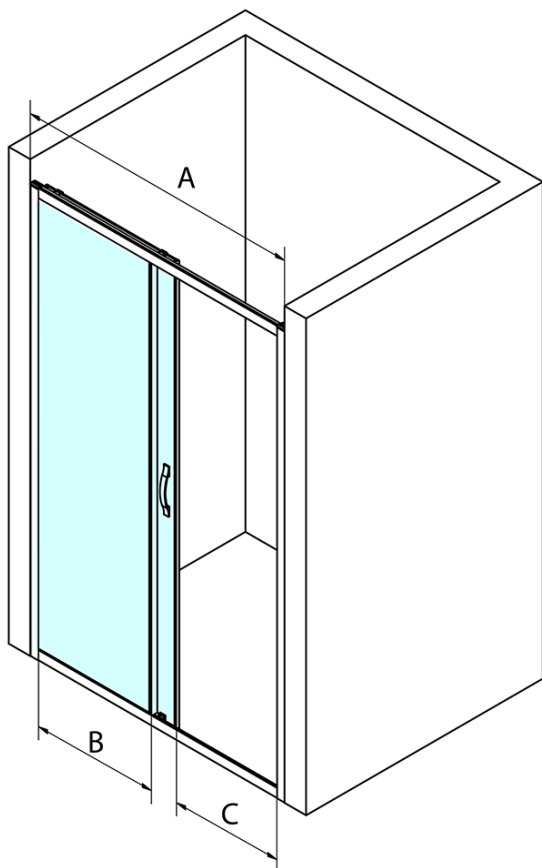

Technický list