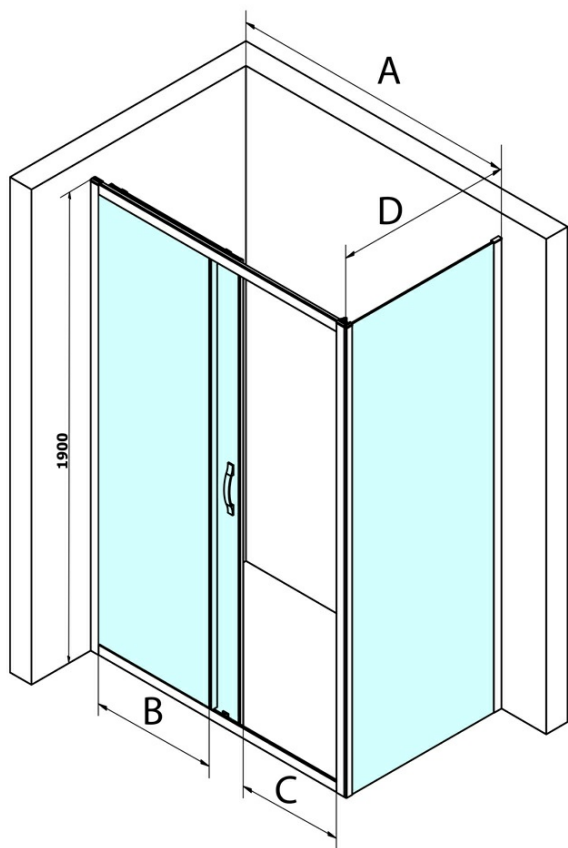

**SIGMA SIMPLY sprchové dveře posuvné 1200 mm, sklo
Brick**