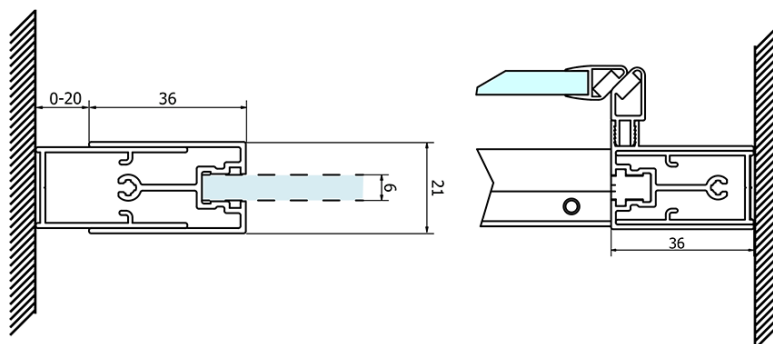

Barva profilu: Chrom - Leštěný hliník
Tvar: Dveře do niky
Typ otevírání: Posuvné
Směr otevírání: Univerzální
Šířka vstupu: 485 mm
Typ výplně: Brick sklo
Úprava skla: Coated glass
Tloušťka skla: 6 mm
Instalační šířka od: 1170 mm
Instalační šířka do: 1210 mm
Vlastnosti: Rámové provedení
Hmotnost / ks: 27.52 kg
Balení: 1 ks
Záruka: 3 roky

SIGMA SIMPLY/BORG horní pojezd (Objednací kód: NDGS05)

SIGMA SIMPLY stěnový profil (Objednací kód: NDGS03)

Set svislých těsnění pro sklo 6/6mm, 1900mm (2ks) (Objednací kód: NDGS02)

SIGMA SIMPLY madlo náhradní (Objednací kód: NDGS06)

Technický list

MODEL	A	B	C
GS1110	970-1010	430	400
GS1111	1070-1110	480	435
GS1112	1170-1210	530	485
GS1113	1270-1310	580	535
GS1114	1370-1410	630	585
GS4210	970-1010	430	400
GS4211	1070-1110	480	435
GS4212	1170-1210	530	485
GS4213	1270-1310	580	535
GS4214	1370-1410	630	585

**SIGMA SIMPLY sprchové dveře posuvné 1200 mm, sklo
Brick**

MODEL	A	B	C
GS1110	980-1020	430	400
GS1111	1080-1120	480	435
GS1112	1180-1220	530	485
GS1113	1280-1320	580	535
GS1114	1380-1420	630	585
GS4210	980-1020	430	400
GS4211	1080-1120	480	435
GS4212	1180-1220	530	485
GS4213	1280-1320	580	535
GS4214	1380-1420	630	585