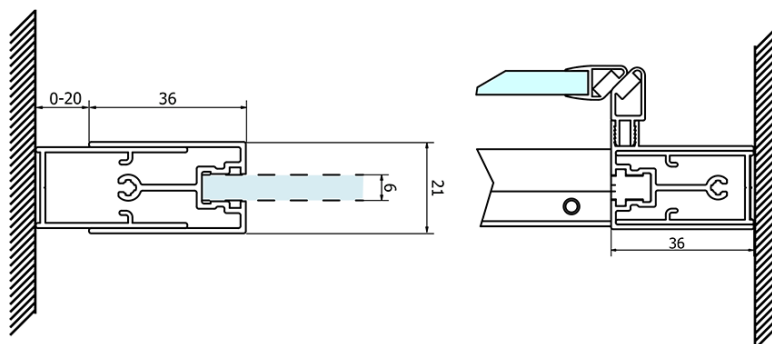

SIGMA SIMPLY sprchové dveře posuvné 1100 mm, sklo Brick

Objednací kód: GS4211

Základní informace

Značka: Gelco
Série: SIGMA SIMPLY

Rozměry

Šířka: 1100 mm
Výška: 1900 mm

Parametry

Barva profilu: Chrom - Leštěný hliník
Tvar: Dveře do niky
Typ otevírání: Posuvné
Směr otevírání: Univerzální
Šířka vstupu: 435 mm
Typ výplně: Brick sklo
Úprava skla: Coated glass
Tloušťka skla: 6 mm
Instalační šířka od: 1070 mm
Instalační šířka do: 1110 mm
Vlastnosti: Rámové provedení
Hmotnost / ks: 40.0 kg
Balení: 1 ks
Záruka: 3 roky

Náhradní díly

Set svislých těsnění pro sklo 6/6mm, 1900mm (Objednací kód: NDGS02)
SIGMA SIMPLY/BORG horní pojezd (Objednací kód: NDGS05)
SIGMA SIMPLY/BORG instalační set (Objednací kód: NDGS01)
Set magnetických těsnění 45° pro sklo 6mm a profil, 1900mm (Objednací kód: NDGS07)
SIGMA SIMPLY/BORG spodní výklopný pojezd (Objednací kód: NDGS04)
SIGMA SIMPLY madlo náhradní (Objednací kód: NDGS06)

Technický list

MODEL	A	B	C
GS1110	970-1010	430	400
GS1111	1070-1110	480	435
GS1112	1170-1210	530	485
GS1113	1270-1310	580	535
GS1114	1370-1410	630	585
GS4210	970-1010	430	400
GS4211	1070-1110	480	435
GS4212	1170-1210	530	485
GS4213	1270-1310	580	535
GS4214	1370-1410	630	585

**SIGMA SIMPLY sprchové dveře posuvné 1100 mm, sklo
Brick**

MODEL	A	B	C
GS1110	980-1020	430	400
GS1111	1080-1120	480	435
GS1112	1180-1220	530	485
GS1113	1280-1320	580	535
GS1114	1380-1420	630	585
GS4210	980-1020	430	400
GS4211	1080-1120	480	435
GS4212	1180-1220	530	485
GS4213	1280-1320	580	535
GS4214	1380-1420	630	585