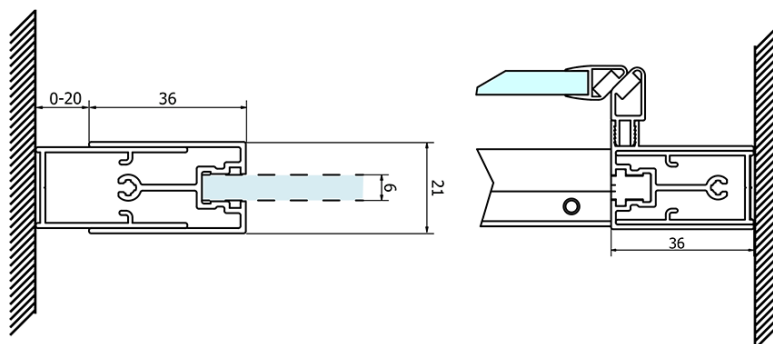

## Parametry

Barva profilu: Chrom - Leštěný hliník  
Tvar: Dveře do niky  
Typ otevírání: Posuvné  
Směr otevírání: Univerzální  
Šířka vstupu: 435 mm  
Typ výplně: Brick sklo  
Úprava skla: Coated glass  
Tloušťka skla: 6 mm  
Instalační šířka od: 1070 mm  
Instalační šířka do: 1110 mm  
Vlastnosti: Rámové provedení  
Hmotnost / ks: 40.0 kg  
Balení: 1 ks  
Záruka: 3 roky

SIGMA SIMPLY stěnový profil (Objednací kód: NDGS03)

SIGMA SIMPLY/BORG horní pojezd (Objednací kód: NDGS05)

Set svislých těsnění pro sklo 6/6mm, 1900mm (2ks) (Objednací kód: NDGS02)

SIGMA SIMPLY madlo náhradní (Objednací kód: NDGS06)

## Technický list

MODEL	A	B	C
GS1110	970-1010	430	400
GS1111	1070-1110	480	435
GS1112	1170-1210	530	485
GS1113	1270-1310	580	535
GS1114	1370-1410	630	585
GS4210	970-1010	430	400
GS4211	1070-1110	480	435
GS4212	1170-1210	530	485
GS4213	1270-1310	580	535
GS4214	1370-1410	630	585

# SIGMA SIMPLY sprchové dveře posuvné 1100 mm, sklo Brick

MODEL	A	B	C
GS1110	980-1020	430	400
GS1111	1080-1120	480	435
GS1112	1180-1220	530	485
GS1113	1280-1320	580	535
GS1114	1380-1420	630	585
GS4210	980-1020	430	400
GS4211	1080-1120	480	435
GS4212	1180-1220	530	485
GS4213	1280-1320	580	535
GS4214	1380-1420	630	585