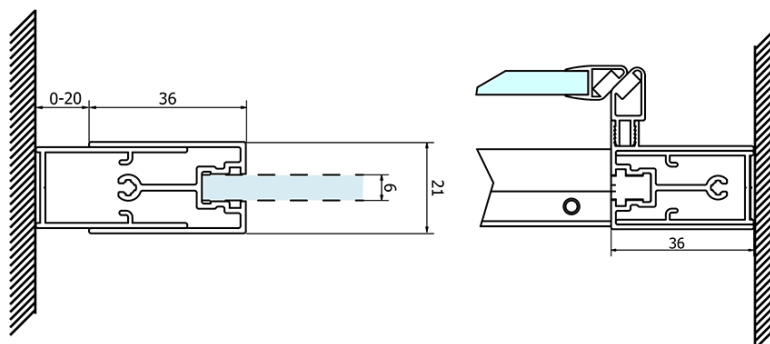

SIGMA SIMPLY stěnový profil (Objednací kód: NDGS03)

SIGMA SIMPLY/BORG horní pojezd (Objednací kód: NDGS05)

Set svislých těsnění pro sklo 6/6mm, 1900mm (2ks) (Objednací kód: NDGS02)

SIGMA SIMPLY madlo náhradní (Objednací kód: NDGS06)

Technický list

MODEL	A	B	C
GS1110	970-1010	430	400
GS1111	1070-1110	480	435
GS1112	1170-1210	530	485
GS1113	1270-1310	580	535
GS1114	1370-1410	630	585
GS4210	970-1010	430	400
GS4211	1070-1110	480	435
GS4212	1170-1210	530	485
GS4213	1270-1310	580	535
GS4214	1370-1410	630	585

SIGMA SIMPLY sprchové dveře posuvné 1100 mm, sklo Brick

MODEL	A	B	C
GS1110	980-1020	430	400
GS1111	1080-1120	480	435
GS1112	1180-1220	530	485
GS1113	1280-1320	580	535
GS1114	1380-1420	630	585
GS4210	980-1020	430	400
GS4211	1080-1120	480	435
GS4212	1180-1220	530	485
GS4213	1280-1320	580	535
GS4214	1380-1420	630	585