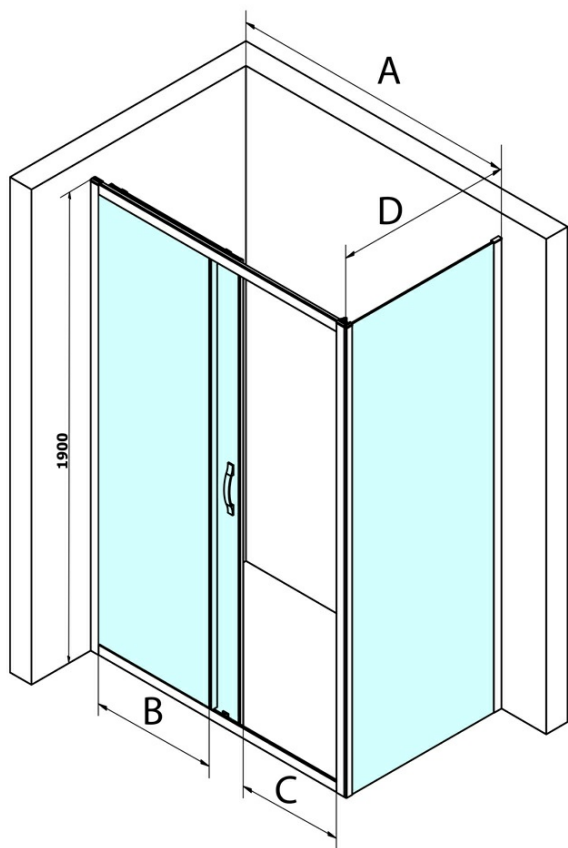

SIGMA SIMPLY sprchové dveře posuvné 1100 mm, sklo Brick