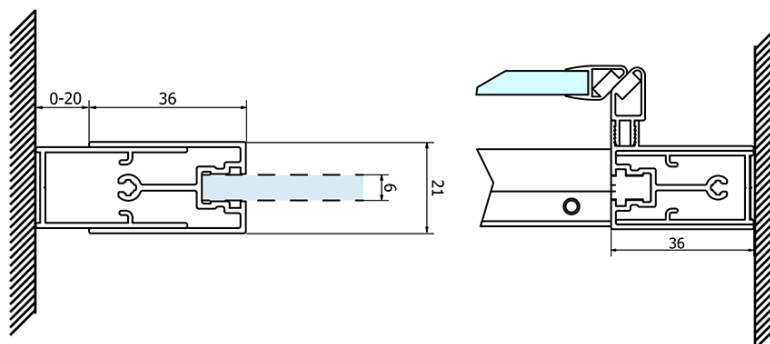

SIGMA SIMPLY sprchové dveře posuvné 1100 mm, sklo Brick

Objednací kód: GS4211

Základní informace

Značka: Gelco
Série: SIGMA SIMPLY

Rozměry

Šířka: 1100 mm
Výška: 1900 mm

Parametry

Barva profilu: Chrom - Leštěný hliník
Tvar: Dveře do niky
Typ otevírání: Posuvné
Směr otevírání: Univerzální
Šířka vstupu: 435 mm
Typ výplně: Brick sklo
Úprava skla: Coated glass
Tloušťka skla: 6 mm
Instalační šířka od: 1070 mm
Instalační šířka do: 1110 mm
Vlastnosti: Rámové provedení
Hmotnost / ks: 40.0 kg
Balení: 1 ks
Záruka: 3 roky

Náhradní díly

Set svislých těsnění pro sklo 6/6mm, 1900mm (Objednací kód: NDGS02)
SIGMA SIMPLY/BORG horní pojezd (Objednací kód: NDGS05)
SIGMA SIMPLY/BORG instalační set (Objednací kód: NDGS01)
Set magnetických těsnění 45° pro sklo 6mm a profil, 1900mm (Objednací kód: NDGS07)
SIGMA SIMPLY/BORG spodní výklopný pojezd (Objednací kód: NDGS04)
SIGMA SIMPLY madlo náhradní (Objednací kód: NDGS06)

Technický list

MODEL	A	B	C
GS1110	970-1010	430	400
GS1111	1070-1110	480	435
GS1112	1170-1210	530	485
GS1113	1270-1310	580	535
GS1114	1370-1410	630	585
GS4210	970-1010	430	400
GS4211	1070-1110	480	435
GS4212	1170-1210	530	485
GS4213	1270-1310	580	535
GS4214	1370-1410	630	585

SIGMA SIMPLY sprchové dveře posuvné 1100 mm, sklo Brick

MODEL	A	B	C
GS1110	980-1020	430	400
GS1111	1080-1120	480	435
GS1112	1180-1220	530	485
GS1113	1280-1320	580	535
GS1114	1380-1420	630	585
GS4210	980-1020	430	400
GS4211	1080-1120	480	435
GS4212	1180-1220	530	485
GS4213	1280-1320	580	535
GS4214	1380-1420	630	585