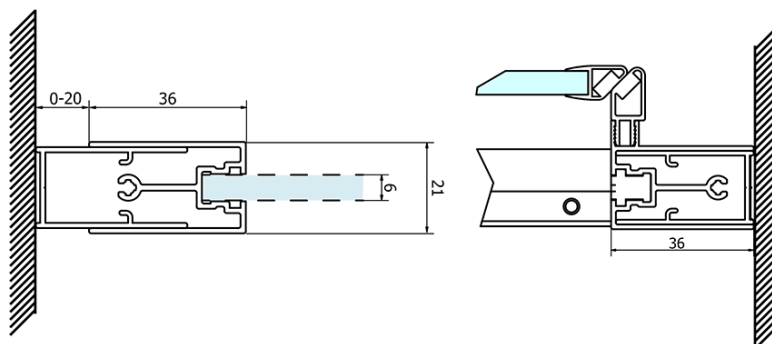

SIGMA SIMPLY sprchové dveře posuvné 1000 mm, sklo

Brick

Objednací kód: GS4210

Základní informace

Značka: Gelco
Série: SIGMA SIMPLY

Rozměry

Šířka: 1000 mm
Výška: 1900 mm

Parametry

Barva profilu: Chrom - Leštěný hliník
Tvar: Dveře do niky
Typ otevírání: Posuvné
Směr otevírání: Univerzální
Šířka vstupu: 400 mm
Typ výplně: Brick sklo
Úprava skla: Coated glass
Tloušťka skla: 6 mm
Instalační šířka od: 970 mm
Instalační šířka do: 1010 mm
Vlastnosti: Rámové provedení
Hmotnost / ks: 37.0 kg
Balení: 1 ks
Záruka: 3 roky

Náhradní díly

Set svislých těsnění pro sklo 6/6mm, 1900mm (Objednací kód: NDGS02)
SIGMA SIMPLY/BORG horní pojezd (Objednací kód: NDGS05)
Set magnetických těsnění 45° pro sklo 6mm a profil, 1900mm (Objednací kód: NDGS07)
SIGMA SIMPLY/BORG instalační set (Objednací kód: NDGS01)
SIGMA SIMPLY/BORG spodní výklopný pojezd (Objednací kód: NDGS04)
SIGMA SIMPLY madlo náhradní (Objednací kód: NDGS06)

Technický list

MODEL	A	B	C
GS1110	970-1010	430	400
GS1111	1070-1110	480	435
GS1112	1170-1210	530	485
GS1113	1270-1310	580	535
GS1114	1370-1410	630	585
GS4210	970-1010	430	400
GS4211	1070-1110	480	435
GS4212	1170-1210	530	485
GS4213	1270-1310	580	535
GS4214	1370-1410	630	585