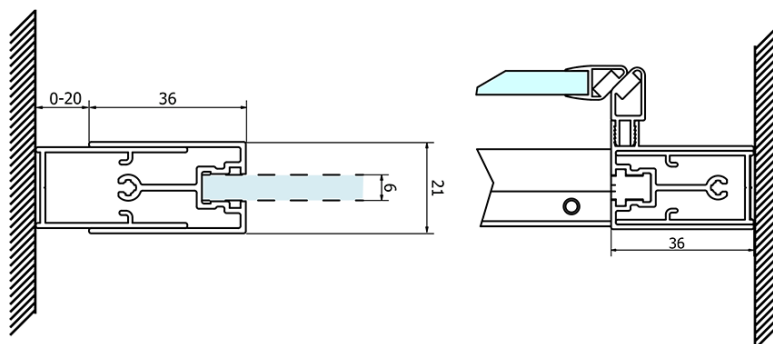

SIGMA SIMPLY/BORG horní pojezd (Objednací kód: NDGS05)

SIGMA SIMPLY stěnový profil (Objednací kód: NDGS03)

Set svislých těsnění pro sklo 6/6mm, 1900mm (2ks) (Objednací kód: NDGS02)

SIGMA SIMPLY madlo náhradní (Objednací kód: NDGS06)

Technický list

MODEL	A	B	C
GS1110	970-1010	430	400
GS1111	1070-1110	480	435
GS1112	1170-1210	530	485
GS1113	1270-1310	580	535
GS1114	1370-1410	630	585
GS4210	970-1010	430	400
GS4211	1070-1110	480	435
GS4212	1170-1210	530	485
GS4213	1270-1310	580	535
GS4214	1370-1410	630	585

**SIGMA SIMPLY sprchové dveře posuvné 1000 mm, sklo
Brick**

MODEL	A	B	C
GS1110	980-1020	430	400
GS1111	1080-1120	480	435
GS1112	1180-1220	530	485
GS1113	1280-1320	580	535
GS1114	1380-1420	630	585
GS4210	980-1020	430	400
GS4211	1080-1120	480	435
GS4212	1180-1220	530	485
GS4213	1280-1320	580	535
GS4214	1380-1420	630	585