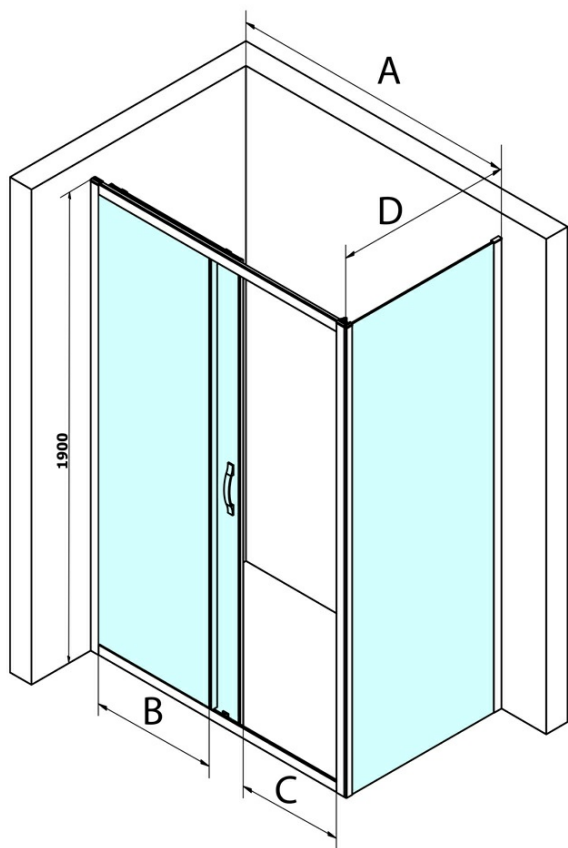

SIGMA SIMPLY sprchové dveře posuvné 1000 mm, sklo Brick