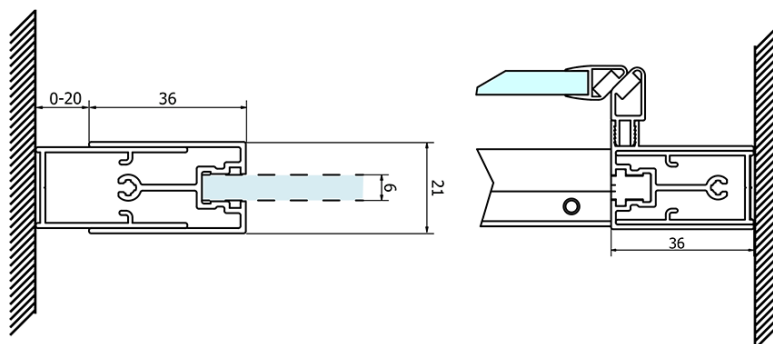

Barva profilu: Chrom - Leštěný hliník
Tvar: Dveře do niky
Typ otevírání: Posuvné
Směr otevírání: Univerzální
Šířka vstupu: 400 mm
Typ výplně: Brick sklo
Úprava skla: Coated glass
Tloušťka skla: 6 mm
Instalační šířka od: 970 mm
Instalační šířka do: 1010 mm
Vlastnosti: Rámové provedení
Hmotnost / ks: 37.0 kg
Balení: 1 ks
Záruka: 3 roky

SIGMA SIMPLY/BORG horní pojezd (Objednací kód: NDGS05)

SIGMA SIMPLY stěnový profil (Objednací kód: NDGS03)

Set svislých těsnění pro sklo 6/6mm, 1900mm (2ks) (Objednací kód: NDGS02)

SIGMA SIMPLY madlo náhradní (Objednací kód: NDGS06)

Technický list

MODEL	A	B	C
GS1110	970-1010	430	400
GS1111	1070-1110	480	435
GS1112	1170-1210	530	485
GS1113	1270-1310	580	535
GS1114	1370-1410	630	585
GS4210	970-1010	430	400
GS4211	1070-1110	480	435
GS4212	1170-1210	530	485
GS4213	1270-1310	580	535
GS4214	1370-1410	630	585

**SIGMA SIMPLY sprchové dveře posuvné 1000 mm, sklo
Brick**

MODEL	A	B	C
GS1110	980-1020	430	400
GS1111	1080-1120	480	435
GS1112	1180-1220	530	485
GS1113	1280-1320	580	535
GS1114	1380-1420	630	585
GS4210	980-1020	430	400
GS4211	1080-1120	480	435
GS4212	1180-1220	530	485
GS4213	1280-1320	580	535
GS4214	1380-1420	630	585