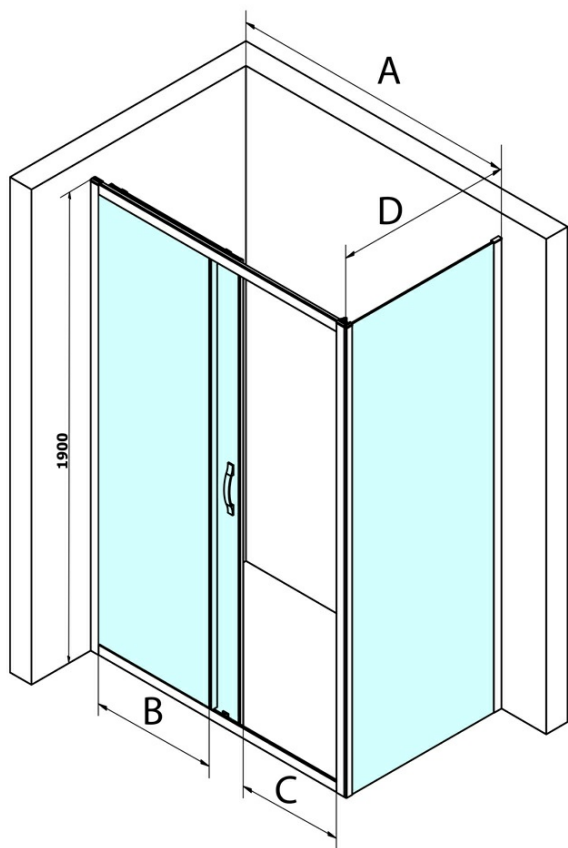

**SIGMA SIMPLY sprchové dveře posuvné 1000 mm, sklo
Brick**