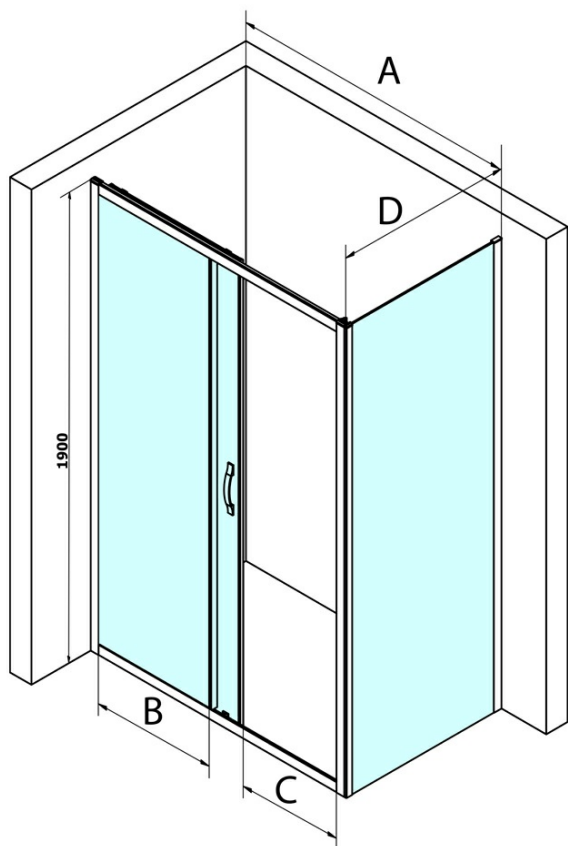

**SIGMA SIMPLY sprchové dveře posuvné 1000 mm, sklo
Brick**