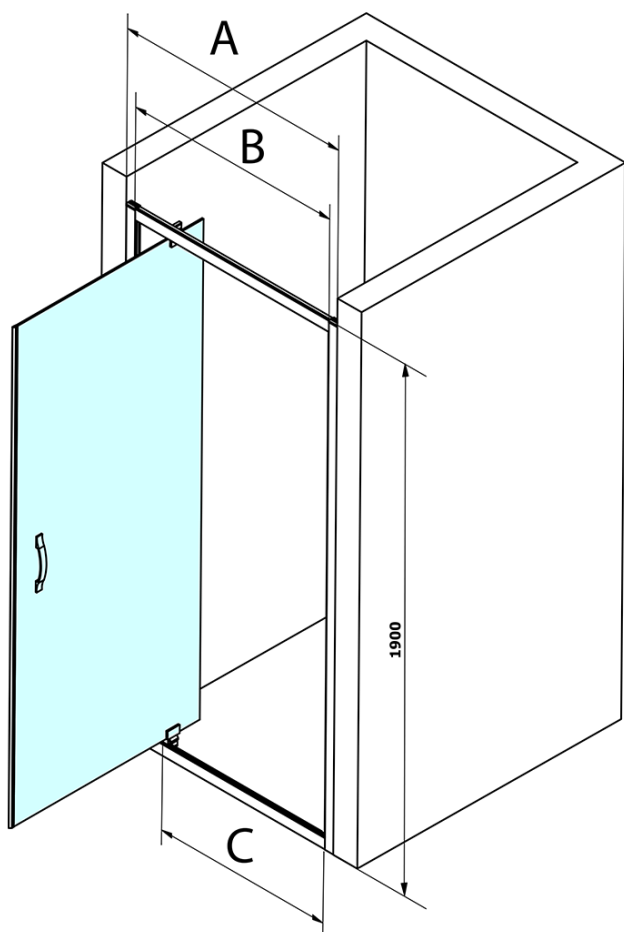

Objednací kód: GS3888

Základní informace

Značka: Gelco
Série: SIGMA SIMPLY

Rozměry

Šířka: 800 mm
Výška: 1900 mm

Parametry

Barva profilu: Chrom - Leštěný hliník
Tvar: Dveře do niky
Typ otevírání: Otevírací jednokřídlé
Směr otevírání: Univerzální
Šířka vstupu: 580 mm
Typ výplně: Brick sklo
Úprava skla: Coated glass
Tloušťka skla: 6 mm
Instalační šířka od: 770 mm
Instalační šířka do: 810 mm
Vlastnosti: Rámové provedení
Hmotnost / ks: 28.0 kg
Balení: 1 ks
Záruka: 3 roky

Náhradní díly

SIGMA SIMPLY/BORG instalační set (Objednací kód: NDGS01)

Set magnetických těsnění 45° pro sklo 6mm a profil, 1900mm (Objednací kód: NDGS07)

Spodní těsnění na dveře, sklo 6mm, 1000mm (Objednací kód: NDGS14)

SIGMA SIMPLY madlo náhradní (Objednací kód: NDGS06)

Bublinkové těsnění pro sklo 6mm, 2000mm (Objednací kód: NDGS16)

Set magnetických těsnění 45° pro sklo 6mm a profil, 1900mm (Objednací kód: NDGS13)

Technický list