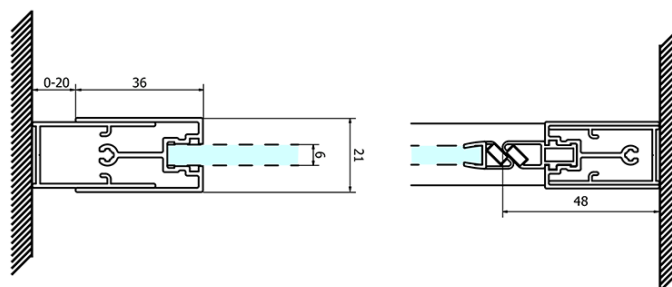

Objednací kód: GS3888

Základní informace

Značka: Gelco
Série: SIGMA SIMPLY

Rozměry

Šířka: 800 mm
Výška: 1900 mm

Parametry

Barva profilu: Chrom
Tvar: Dveře do niky
Typ otevírání: Otevírací jednokřídlé
Směr otevírání: Univerzální
Šířka vstupu: 580 mm
Typ výplně: Brick sklo
Úprava skla: Coated glass
Tloušťka skla: 6 mm
Instalační šířka od: 770 mm
Instalační šířka do: 810 mm
Vlastnosti: Rámové provedení
Hmotnost / ks: 28.0 kg
Balení: 1 ks
Záruka: 3 roky

Náhradní díly

SIGMA SIMPLY/BORG instalační set (Objednací kód: NDGS01)

Set magnetických těsnění 45° pro sklo 6mm a profil, 1900mm (2ks) (Objednací kód: NDGS07)

Spodní těsnění na dveře, sklo 6mm, 1000mm (Objednací kód: NDGS14)

SIGMA SIMPLY madlo náhradní (Objednací kód: NDGS06)

Bublinkové těsnění pro sklo 6mm, 2000mm (Objednací kód: NDGS16)

Set magnetických těsnění 45° pro sklo 6mm a profil, 1900mm (2ks) (Objednací kód: NDGS13)

Technický list

MODEL	A	B	C
GS1279	770-810	670	580
GS1296	870-910	770	680
GS3888	770-810	670	580
GS3899	870-910	770	680

MODEL	A	B	C
GS1279	780-820	670	580
GS1296	880-920	770	680
GS3888	780-820	670	580
GS3899	880-920	770	680