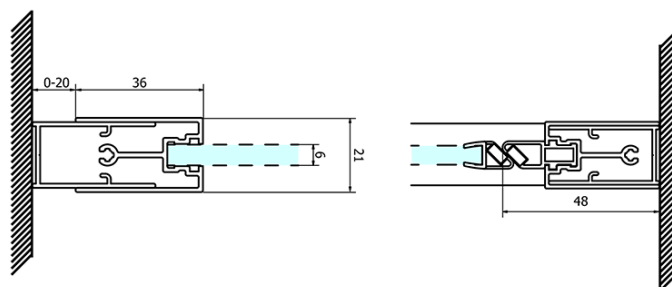

Objednací kód: GS3888

Základní informace

Značka: Gelco
Série: SIGMA SIMPLY

Rozměry

Šířka: 800 mm
Výška: 1900 mm

Parametry

Barva profilu: Chrom - Leštěný hliník
Tvar: Dveře do niky
Typ otevírání: Otevírací jednokřídlé
Směr otevírání: Univerzální
Šířka vstupu: 580 mm
Typ výplně: Brick sklo
Úprava skla: Coated glass
Tloušťka skla: 6 mm
Instalační šířka od: 770 mm
Instalační šířka do: 810 mm
Vlastnosti: Rámové provedení
Hmotnost / ks: 28.0 kg
Balení: 1 ks
Záruka: 3 roky

Náhradní díly

SIGMA SIMPLY/BORG instalační set (Objednací kód: NDGS01)

Set magnetických těsnění 45° pro sklo 6mm a profil, 1900mm (Objednací kód: NDGS07)

Spodní těsnění na dveře, sklo 6mm, 1000mm (Objednací kód: NDGS14)

SIGMA SIMPLY madlo náhradní (Objednací kód: NDGS06)

Bublinkové těsnění pro sklo 6mm, 2000mm (Objednací kód: NDGS16)

Set magnetických těsnění 45° pro sklo 6mm a profil, 1900mm (Objednací kód: NDGS13)

Technický list

MODEL	A	B	C
GS1279	770-810	670	580
GS1296	870-910	770	680
GS3888	770-810	670	580
GS3899	870-910	770	680

MODEL	A	B	C
GS1279	780-820	670	580
GS1296	880-920	770	680
GS3888	780-820	670	580
GS3899	880-920	770	680