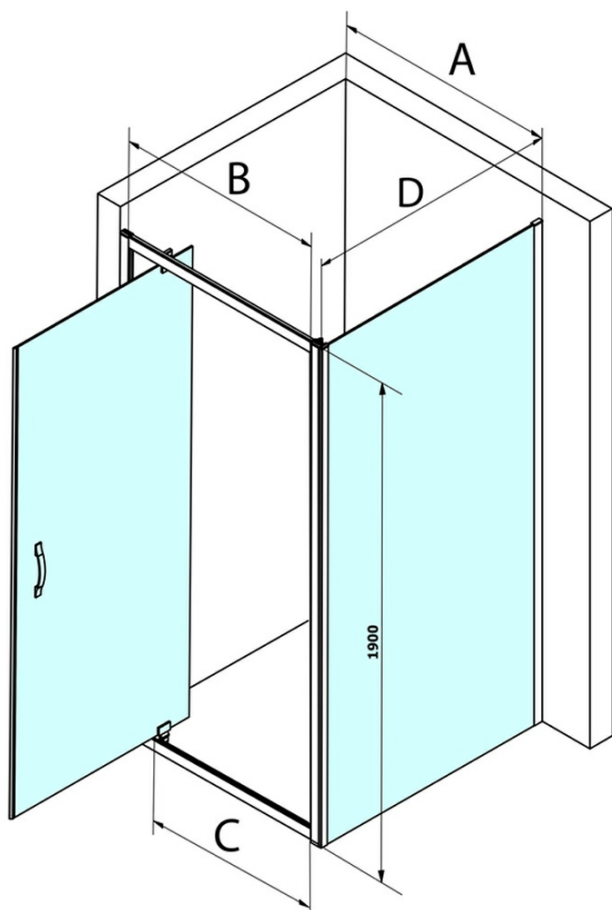

Objednací kód: GS3888

Základní informace

Značka: Gelco
Série: SIGMA SIMPLY

Rozměry

Šířka: 800 mm
Výška: 1900 mm

Parametry

Barva profilu: Chrom - Leštěný hliník
Tvar: Dveře do niky
Typ otevírání: Otevírací jednokřídlé
Směr otevírání: Univerzální
Šířka vstupu: 580 mm
Typ výplně: Brick sklo
Úprava skla: Coated glass
Tloušťka skla: 6 mm
Instalační šířka od: 770 mm
Instalační šířka do: 810 mm
Vlastnosti: Rámové provedení
Hmotnost / ks: 28.0 kg
Balení: 1 ks
Záruka: 3 roky

SIGMA SIMPLY madlo náhradní (Objednací kód: NDGS06)

Bublinkové těsnění pro sklo 6mm, 2000mm (Objednací kód: NDGS16)

Set magnetických těsnění 45° pro sklo 6mm a profil, 1900mm (Objednací kód: NDGS13)

Technický list

MODEL	A	B	C
GS1279	770-810	670	580
GS1296	870-910	770	680
GS3888	770-810	670	580
GS3899	870-910	770	680

MODEL	A	B	C
GS1279	780-820	670	580
GS1296	880-920	770	680
GS3888	780-820	670	580
GS3899	880-920	770	680