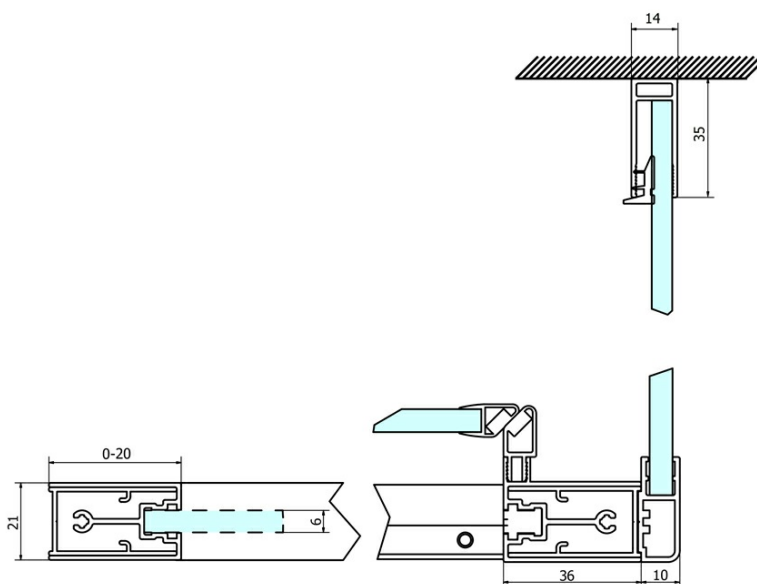

Objednací kód: GS3190

Základní informace

Značka: Gelco
Série: SIGMA SIMPLY

Rozměry

Šířka: 900 mm
Výška: 1900 mm

Parametry

Barva profilu: Chrom - Leštěný hliník
Tvar: Pevná stěna ke sprchovým dveřím
Typ výplně: Čiré sklo
Úprava skla: Coated glass
Tloušťka skla: 6 mm
Hmotnost / ks: 31.0 kg
Balení: 1 ks
Záruka: 3 roky

Náhradní díly

SIGMA SIMPLY/BORG instalační set (Objednací kód: NDGS01)

SIGMA SIMPLY instalační sada pro boční stěnu (Objednací kód: NDGS12)

Technický list

MODEL	A	B	C
GS1110	980-1020	430	400
GS1111	1080-1120	480	435
GS1112	1180-1220	530	485
GS1113	1280-1320	580	535
GS1114	1380-1420	630	585
GS4210	980-1020	430	400
GS4211	1080-1120	480	435
GS4212	1180-1220	530	485
GS4213	1280-1320	580	535
GS4214	1380-1420	630	585

MODEL	D
GS3170	680-700
GS3175	730-750
GS3180	780-800
GS3190	880-900
GS3110	980-1000
GS4370	680-700
GS4375	730-750
GS4380	780-800
GS4390	880-900
GS4310	980-1000

MODEL	A	B	C
GS1279	780-820	670	580
GS1296	880-920	770	680
GS3888	780-820	670	580
GS3899	880-920	770	680

MODEL	D
GS3170	680-700
GS3175	730-750
GS3180	780-800
GS3190	880-900
GS3110	980-1000
GS4370	680-700
GS4375	730-750
GS4380	780-800
GS4390	880-900
GS4310	980-1000