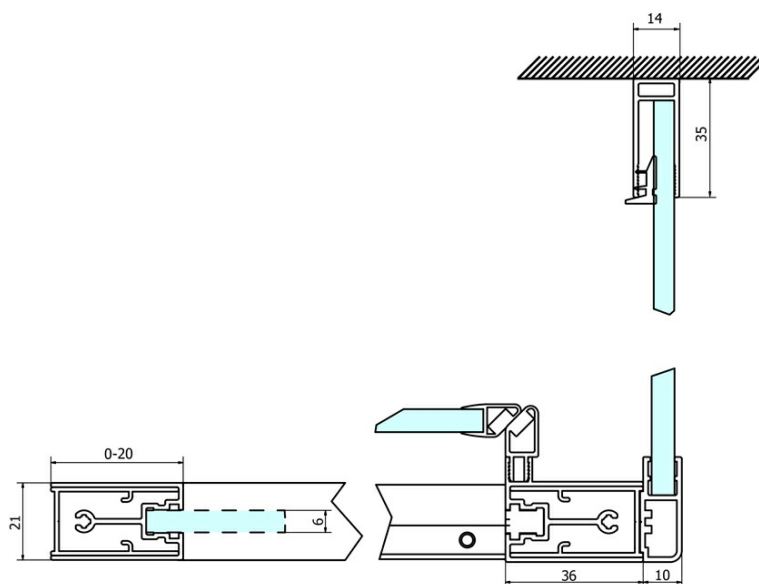

Objednací kód: GS3190

Základní informace

Značka: Gelco
Série: SIGMA SIMPLY

Rozměry

Šířka: 900 mm
Výška: 1900 mm

Parametry

Záruka: 3 roky
Hmotnost / ks: 31 kg
Balení: 1 ks
Barva profilu: Chrom
Tvar: Pevná stěna ke sprchovým dveřím
Typ výplně: Čiré sklo
Úprava skla: Coated glass
Tloušťka skla: 6 mm
3D model: ANO

Náhradní díly

SIGMA SIMPLY/BORG instalační set (Objednací kód: NDGS01)

SIGMA SIMPLY instalační sada pro boční stěnu (Objednací kód: NDGS12)

Technický list

MODEL	A	B	C
GS1110	980-1020	430	400
GS1111	1080-1120	480	435
GS1112	1180-1220	530	485
GS1113	1280-1320	580	535
GS1114	1380-1420	630	585
GS4210	980-1020	430	400
GS4211	1080-1120	480	435
GS4212	1180-1220	530	485
GS4213	1280-1320	580	535
GS4214	1380-1420	630	585

MODEL	D
GS3170	680-700
GS3175	730-750
GS3180	780-800
GS3190	880-900
GS3110	980-1000
GS4370	680-700
GS4375	730-750
GS4380	780-800
GS4390	880-900
GS4310	980-1000

MODEL	A	B	C
GS1279	780-820	670	580
GS1296	880-920	770	680
GS3888	780-820	670	580
GS3899	880-920	770	680

MODEL	D
GS3170	680-700
GS3175	730-750
GS3180	780-800
GS3190	880-900
GS3110	980-1000
GS4370	680-700
GS4375	730-750
GS4380	780-800
GS4390	880-900
GS4310	980-1000