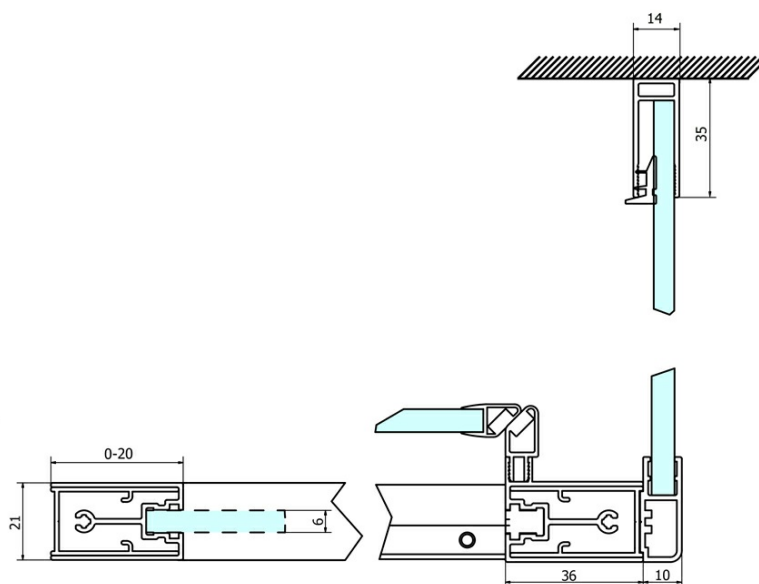

Objednací kód: GS3190

Základní informace

Značka: Gelco
Série: SIGMA SIMPLY

Rozměry

Šířka: 900 mm
Výška: 1900 mm

Parametry

Barva profilu: Chrom - Leštěný hliník
Tvar: Pevná stěna ke sprchovým dveřím
Typ výplně: Čiré sklo
Úprava skla: Coated glass
Tloušťka skla: 6 mm
Hmotnost / ks: 31.0 kg
Balení: 1 ks
Záruka: 3 roky

Náhradní díly

SIGMA SIMPLY/BORG instalační set (Objednací kód: NDGS01)

SIGMA SIMPLY instalační sada pro boční stěnu (Objednací kód: NDGS12)

Technický list

MODEL	A	B	C
GS1110	980-1020	430	400
GS1111	1080-1120	480	435
GS1112	1180-1220	530	485
GS1113	1280-1320	580	535
GS1114	1380-1420	630	585
GS4210	980-1020	430	400
GS4211	1080-1120	480	435
GS4212	1180-1220	530	485
GS4213	1280-1320	580	535
GS4214	1380-1420	630	585

MODEL	D
GS3170	680-700
GS3175	730-750
GS3180	780-800
GS3190	880-900
GS3110	980-1000
GS4370	680-700
GS4375	730-750
GS4380	780-800
GS4390	880-900
GS4310	980-1000

MODEL	A	B	C
GS1279	780-820	670	580
GS1296	880-920	770	680
GS3888	780-820	670	580
GS3899	880-920	770	680

MODEL	D
GS3170	680-700
GS3175	730-750
GS3180	780-800
GS3190	880-900
GS3110	980-1000
GS4370	680-700
GS4375	730-750
GS4380	780-800
GS4390	880-900
GS4310	980-1000