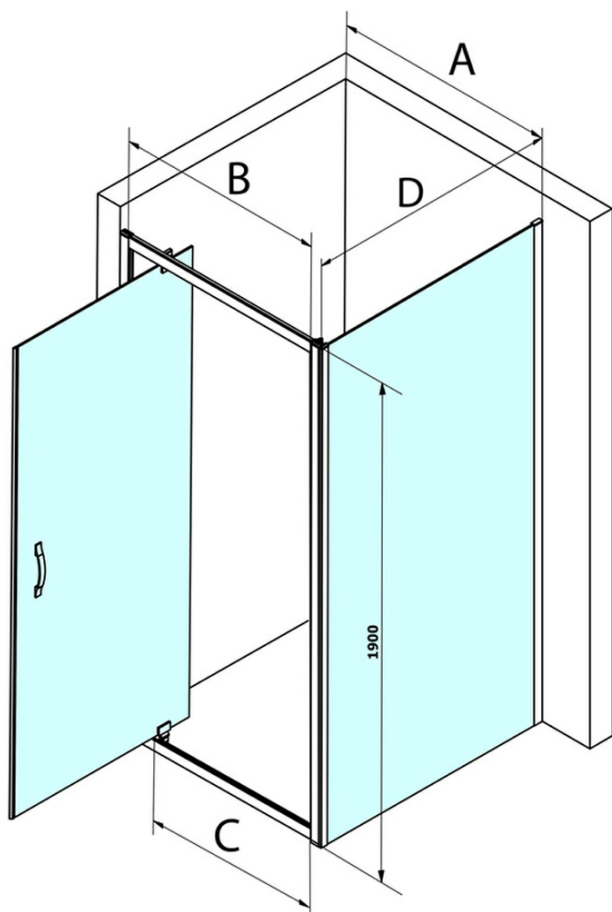

Objednací kód: GS3190

Základní informace

Značka: Gelco
Série: SIGMA SIMPLY

Rozměry

Šířka: 900 mm
Výška: 1900 mm

Parametry

Barva profilu: Chrom - Leštěný hliník
Tvar: Pevná stěna ke sprchovým dveřím
Typ výplně: Čiré sklo
Úprava skla: Coated glass
Tloušťka skla: 6 mm
Hmotnost / ks: 31.0 kg
Balení: 1 ks
Záruka: 3 roky

Náhradní díly

SIGMA SIMPLY/BORG instalační set (Objednací kód: NDGS01)

SIGMA SIMPLY instalační sada pro boční stěnu (Objednací kód: NDGS12)

Technický list

MODEL	A	B	C
GS1110	980-1020	430	400
GS1111	1080-1120	480	435
GS1112	1180-1220	530	485
GS1113	1280-1320	580	535
GS1114	1380-1420	630	585
GS4210	980-1020	430	400
GS4211	1080-1120	480	435
GS4212	1180-1220	530	485
GS4213	1280-1320	580	535
GS4214	1380-1420	630	585

MODEL	D
GS3170	680-700
GS3175	730-750
GS3180	780-800
GS3190	880-900
GS3110	980-1000
GS4370	680-700
GS4375	730-750
GS4380	780-800
GS4390	880-900
GS4310	980-1000

MODEL	A	B	C
GS1279	780-820	670	580
GS1296	880-920	770	680
GS3888	780-820	670	580
GS3899	880-920	770	680