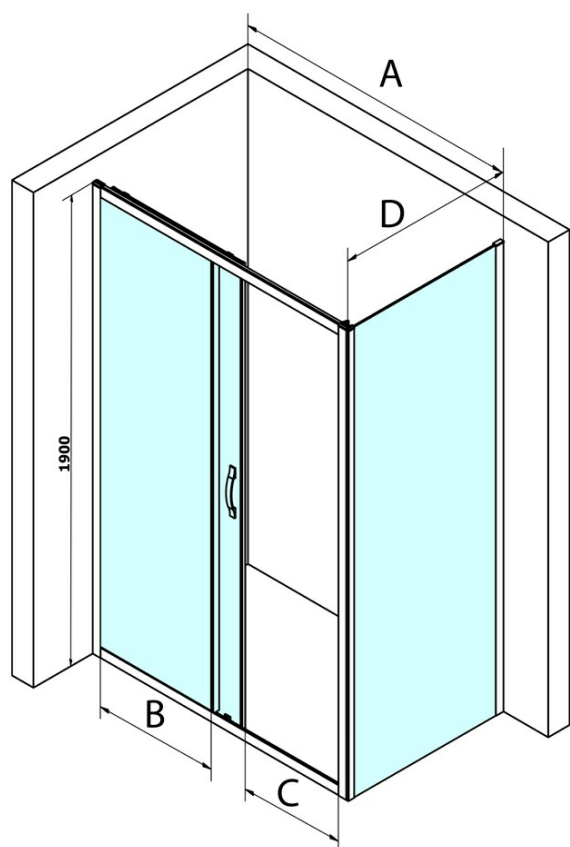

Objednací kód: GS3180

Základní informace

Značka: Gelco
Série: SIGMA SIMPLY

Rozměry

Šířka: 800 mm
Výška: 1900 mm

Parametry

Barva profilu: Chrom - Leštěný hliník
Tvar: Pevná stěna ke sprchovým dveřím
Typ výplně: Čiré sklo
Úprava skla: Coated glass
Tloušťka skla: 6 mm
Hmotnost / ks: 28.0 kg
Balení: 1 ks
Záruka: 3 roky

Náhradní díly

SIGMA SIMPLY instalační sada pro boční stěnu (Objednací kód: NDGS12)

SIGMA SIMPLY/BORG instalační set (Objednací kód: NDGS01)

Technický list

MODEL	A	B	C
GS1110	980-1020	430	400
GS1111	1080-1120	480	435
GS1112	1180-1220	530	485
GS1113	1280-1320	580	535
GS1114	1380-1420	630	585
GS4210	980-1020	430	400
GS4211	1080-1120	480	435
GS4212	1180-1220	530	485
GS4213	1280-1320	580	535
GS4214	1380-1420	630	585