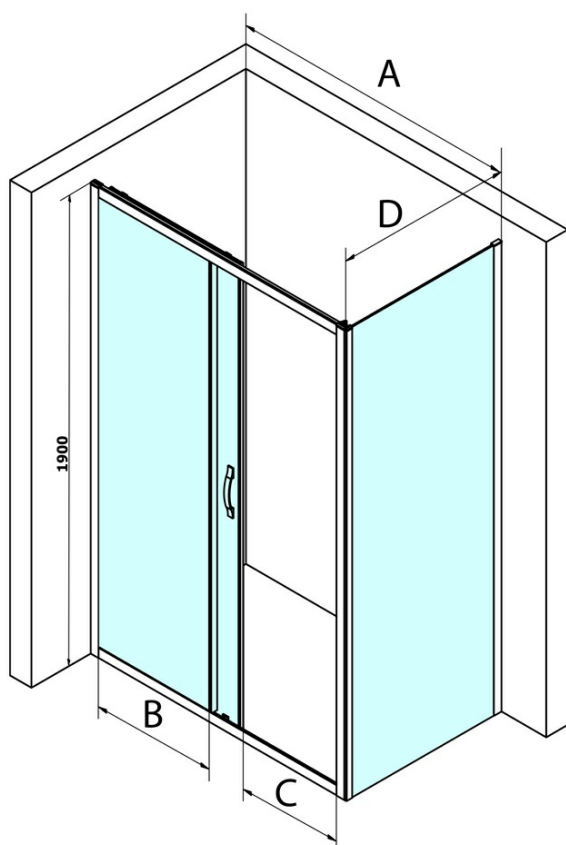

Objednací kód: GS3180

Základní informace

Značka: Gelco
Série: SIGMA SIMPLY

Rozměry

Šířka: 800 mm
Výška: 1900 mm

Parametry

Barva profilu: Chrom - Leštěný hliník
Tvar: Pevná stěna ke sprchovým dveřím
Typ výplně: Čiré sklo
Úprava skla: Coated glass
Tloušťka skla: 6 mm
Hmotnost / ks: 28.0 kg
Balení: 1 ks
Záruka: 3 roky

Náhradní díly

SIGMA SIMPLY instalační sada pro boční stěnu (Objednací kód: NDGS12)

SIGMA SIMPLY/BORG instalační set (Objednací kód: NDGS01)

Technický list

MODEL	A	B	C
GS1110	980-1020	430	400
GS1111	1080-1120	480	435
GS1112	1180-1220	530	485
GS1113	1280-1320	580	535
GS1114	1380-1420	630	585
GS4210	980-1020	430	400
GS4211	1080-1120	480	435
GS4212	1180-1220	530	485
GS4213	1280-1320	580	535
GS4214	1380-1420	630	585