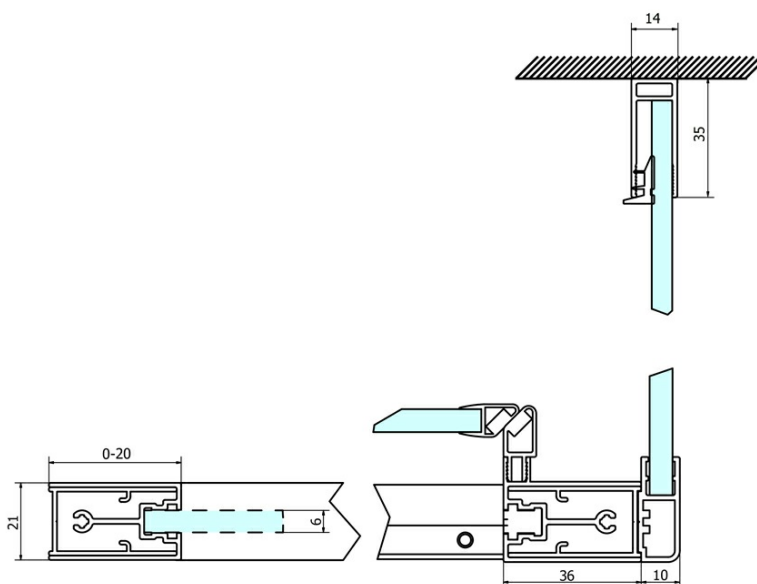

Objednací kód: GS3180

Základní informace

Značka: Gelco
Série: SIGMA SIMPLY

Rozměry

Šířka: 800 mm
Výška: 1900 mm

Parametry

Záruka: 3 roky
Hmotnost / ks: 28 kg
Balení: 1 ks
Barva profilu: Chrom
Tvar: Pevná stěna ke sprchovým dveřím
Typ výplně: Čiré sklo
Úprava skla: Coated glass
Tloušťka skla: 6 mm
3D model: ANO

Náhradní díly

SIGMA SIMPLY instalační sada pro boční stěnu (Objednací kód: NDGS12)
SIGMA SIMPLY/BORG instalační set (Objednací kód: NDGS01)

Technický list

MODEL	A	B	C
GS1110	980-1020	430	400
GS1111	1080-1120	480	435
GS1112	1180-1220	530	485
GS1113	1280-1320	580	535
GS1114	1380-1420	630	585
GS4210	980-1020	430	400
GS4211	1080-1120	480	435
GS4212	1180-1220	530	485
GS4213	1280-1320	580	535
GS4214	1380-1420	630	585

MODEL	D
GS3170	680-700
GS3175	730-750
GS3180	780-800
GS3190	880-900
GS3110	980-1000
GS4370	680-700
GS4375	730-750
GS4380	780-800
GS4390	880-900
GS4310	980-1000

MODEL	A	B	C
GS1279	780-820	670	580
GS1296	880-920	770	680
GS3888	780-820	670	580
GS3899	880-920	770	680

MODEL	D
GS3170	680-700
GS3175	730-750
GS3180	780-800
GS3190	880-900
GS3110	980-1000
GS4370	680-700
GS4375	730-750
GS4380	780-800
GS4390	880-900
GS4310	980-1000