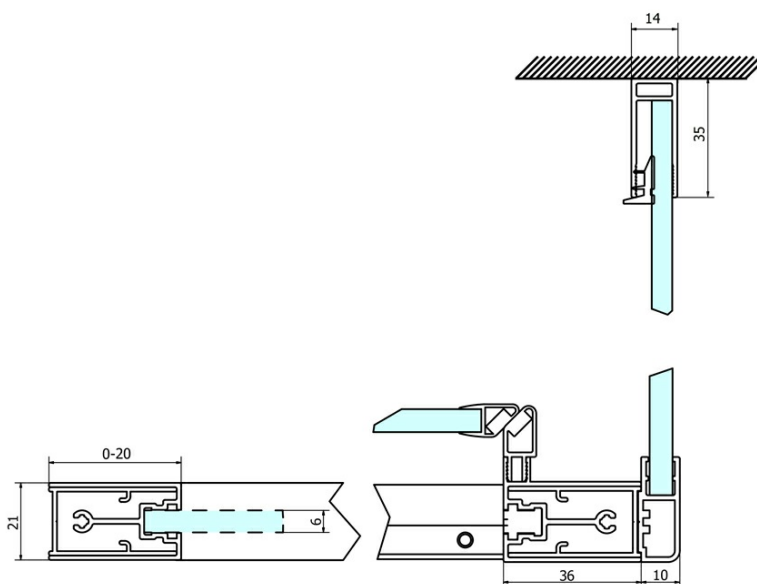

Objednací kód: GS3175

Základní informace

Značka: Gelco
Série: SIGMA SIMPLY

Rozměry

Šířka: 750 mm
Výška: 1900 mm

Parametry

Barva profilu: Chrom - Leštěný hliník
Tvar: Pevná stěna ke sprchovým dveřím
Typ výplně: Čiré sklo
Úprava skla: Coated glass
Tloušťka skla: 6 mm
Hmotnost / ks: 26.5 kg
Balení: 1 ks
Záruka: 3 roky

Náhradní díly

SIGMA SIMPLY/BORG instalační set (Objednací kód: NDGS01)

SIGMA SIMPLY instalační sada pro boční stěnu (Objednací kód: NDGS12)

Technický list

| MODEL | A | B | C |
|--------|-----------|-----|-----|
| GS1110 | 980-1020 | 430 | 400 |
| GS1111 | 1080-1120 | 480 | 435 |
| GS1112 | 1180-1220 | 530 | 485 |
| GS1113 | 1280-1320 | 580 | 535 |
| GS1114 | 1380-1420 | 630 | 585 |
| GS4210 | 980-1020 | 430 | 400 |
| GS4211 | 1080-1120 | 480 | 435 |
| GS4212 | 1180-1220 | 530 | 485 |
| GS4213 | 1280-1320 | 580 | 535 |
| GS4214 | 1380-1420 | 630 | 585 |

| MODEL | D |
|--------|----------|
| GS3170 | 680-700 |
| GS3175 | 730-750 |
| GS3180 | 780-800 |
| GS3190 | 880-900 |
| GS3110 | 980-1000 |
| GS4370 | 680-700 |
| GS4375 | 730-750 |
| GS4380 | 780-800 |
| GS4390 | 880-900 |
| GS4310 | 980-1000 |