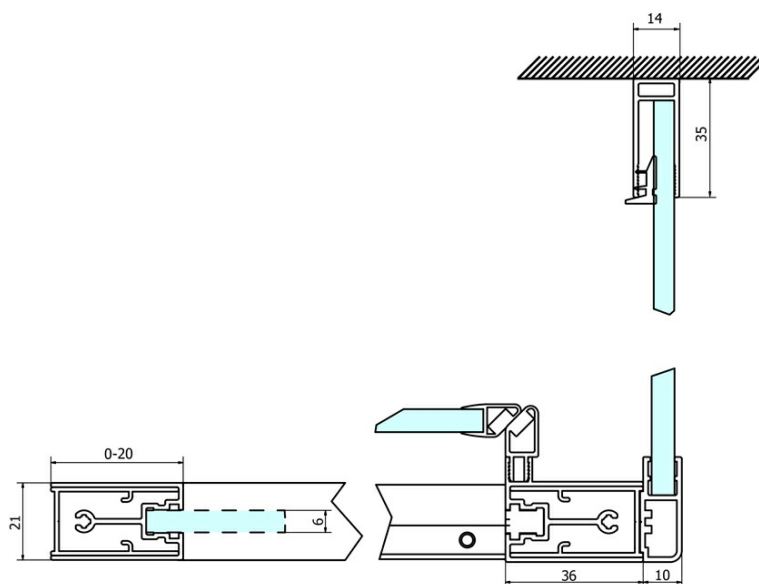

Objednací kód: GS3175

Základní informace

Značka: Gelco
Série: SIGMA SIMPLY

Rozměry

Šířka: 750 mm
Výška: 1900 mm

Parametry

Záruka: 3 roky
Hmotnost / ks: 26.5 kg
Balení: 1 ks
Barva profilu: Chrom
Tvar: Pevná stěna ke sprchovým dveřím
Typ výplně: Čiré sklo
Úprava skla: Coated glass
Tloušťka skla: 6 mm
3D model: ANO

Náhradní díly

SIGMA SIMPLY/BORG instalační set (Objednací kód: NDGS01)

SIGMA SIMPLY instalační sada pro boční stěnu (Objednací kód: NDGS12)

Technický list

MODEL	A	B	C
GS1110	980-1020	430	400
GS1111	1080-1120	480	435
GS1112	1180-1220	530	485
GS1113	1280-1320	580	535
GS1114	1380-1420	630	585
GS4210	980-1020	430	400
GS4211	1080-1120	480	435
GS4212	1180-1220	530	485
GS4213	1280-1320	580	535
GS4214	1380-1420	630	585

MODEL	D
GS3170	680-700
GS3175	730-750
GS3180	780-800
GS3190	880-900
GS3110	980-1000
GS4370	680-700
GS4375	730-750
GS4380	780-800
GS4390	880-900
GS4310	980-1000

MODEL	A	B	C
GS1279	780-820	670	580
GS1296	880-920	770	680
GS3888	780-820	670	580
GS3899	880-920	770	680

MODEL	D
GS3170	680-700
GS3175	730-750
GS3180	780-800
GS3190	880-900
GS3110	980-1000
GS4370	680-700
GS4375	730-750
GS4380	780-800
GS4390	880-900
GS4310	980-1000