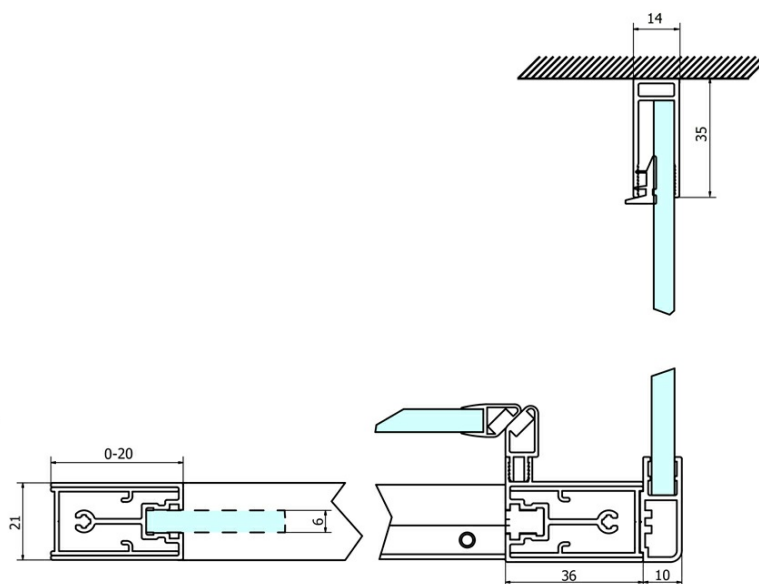

Objednací kód: GS3175

Základní informace

Značka: Gelco
Série: SIGMA SIMPLY

Rozměry

Šířka: 750 mm
Výška: 1900 mm

Parametry

Barva profilu: Chrom - Leštěný hliník
Tvar: Pevná stěna ke sprchovým dveřím
Typ výplně: Čiré sklo
Úprava skla: Coated glass
Tloušťka skla: 6 mm
Hmotnost / ks: 26.5 kg
Balení: 1 ks
Záruka: 3 roky

Náhradní díly

SIGMA SIMPLY/BORG instalační set (Objednací kód: NDGS01)

SIGMA SIMPLY instalační sada pro boční stěnu (Objednací kód: NDGS12)

Technický list

MODEL	A	B	C
GS1110	980-1020	430	400
GS1111	1080-1120	480	435
GS1112	1180-1220	530	485
GS1113	1280-1320	580	535
GS1114	1380-1420	630	585
GS4210	980-1020	430	400
GS4211	1080-1120	480	435
GS4212	1180-1220	530	485
GS4213	1280-1320	580	535
GS4214	1380-1420	630	585

MODEL	D
GS3170	680-700
GS3175	730-750
GS3180	780-800
GS3190	880-900
GS3110	980-1000
GS4370	680-700
GS4375	730-750
GS4380	780-800
GS4390	880-900
GS4310	980-1000

MODEL	A	B	C
GS1279	780-820	670	580
GS1296	880-920	770	680
GS3888	780-820	670	580
GS3899	880-920	770	680

MODEL	D
GS3170	680-700
GS3175	730-750
GS3180	780-800
GS3190	880-900
GS3110	980-1000
GS4370	680-700
GS4375	730-750
GS4380	780-800
GS4390	880-900
GS4310	980-1000