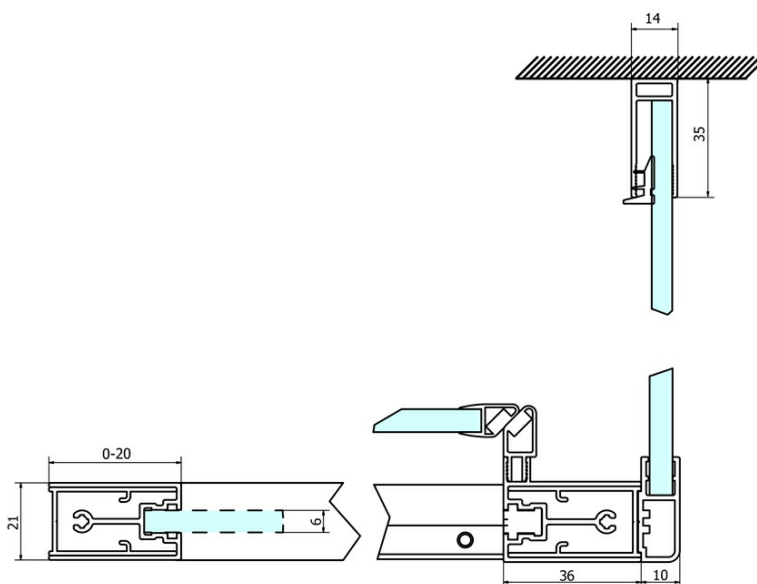

Objednací kód: GS3175

Základní informace

Značka: Gelco
Série: SIGMA SIMPLY

Rozměry

Šířka: 750 mm
Výška: 1900 mm

Parametry

Barva profilu: Chrom - Leštěný hliník
Tvar: Pevná stěna ke sprchovým dveřím
Typ výplně: Čiré sklo
Úprava skla: Coated glass
Tloušťka skla: 6 mm
Hmotnost / ks: 26.5 kg
Balení: 1 ks
Záruka: 3 roky

Náhradní díly

SIGMA SIMPLY/BORG instalační set (Objednací kód: NDGS01)

SIGMA SIMPLY instalační sada pro boční stěnu (Objednací kód: NDGS12)

Technický list

MODEL	A	B	C
GS1110	980-1020	430	400
GS1111	1080-1120	480	435
GS1112	1180-1220	530	485
GS1113	1280-1320	580	535
GS1114	1380-1420	630	585
GS4210	980-1020	430	400
GS4211	1080-1120	480	435
GS4212	1180-1220	530	485
GS4213	1280-1320	580	535
GS4214	1380-1420	630	585

MODEL	D
GS3170	680-700
GS3175	730-750
GS3180	780-800
GS3190	880-900
GS3110	980-1000
GS4370	680-700
GS4375	730-750
GS4380	780-800
GS4390	880-900
GS4310	980-1000

MODEL	A	B	C
GS1279	780-820	670	580
GS1296	880-920	770	680
GS3888	780-820	670	580
GS3899	880-920	770	680

MODEL	D
GS3170	680-700
GS3175	730-750
GS3180	780-800
GS3190	880-900
GS3110	980-1000
GS4370	680-700
GS4375	730-750
GS4380	780-800
GS4390	880-900
GS4310	980-1000