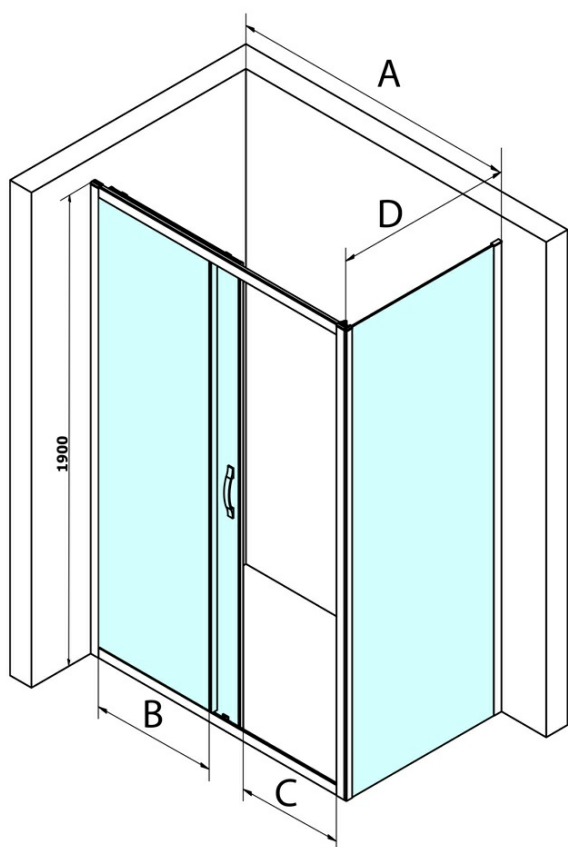

Objednací kód: GS3175

Základní informace

Značka: Gelco
Série: SIGMA SIMPLY

Rozměry

Šířka: 750 mm
Výška: 1900 mm

Parametry

Barva profilu: Chrom - Leštěný hliník
Tvar: Pevná stěna ke sprchovým dveřím
Typ výplně: Čiré sklo
Úprava skla: Coated glass
Tloušťka skla: 6 mm
Hmotnost / ks: 26.5 kg
Balení: 1 ks
Záruka: 3 roky

Náhradní díly

SIGMA SIMPLY/BORG instalační set (Objednací kód: NDGS01)

SIGMA SIMPLY instalační sada pro boční stěnu (Objednací kód: NDGS12)

Technický list

MODEL	A	B	C
GS1110	980-1020	430	400
GS1111	1080-1120	480	435
GS1112	1180-1220	530	485
GS1113	1280-1320	580	535
GS1114	1380-1420	630	585
GS4210	980-1020	430	400
GS4211	1080-1120	480	435
GS4212	1180-1220	530	485
GS4213	1280-1320	580	535
GS4214	1380-1420	630	585