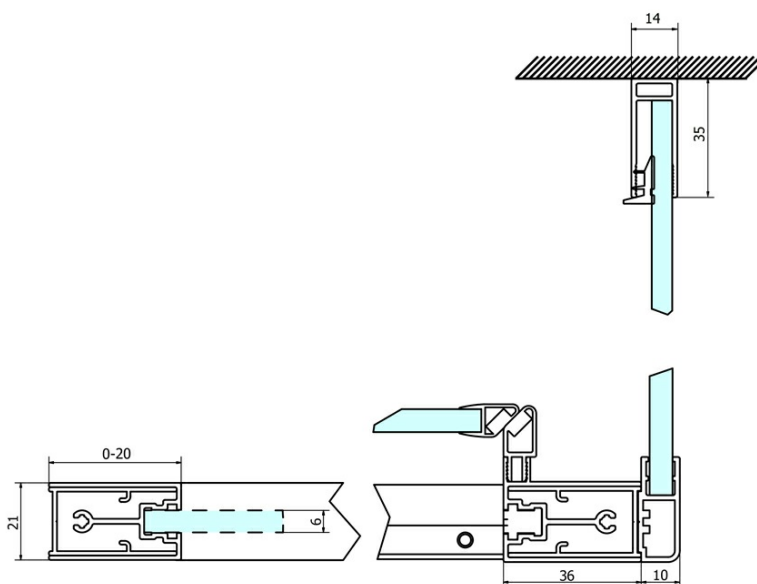

Objednací kód: GS3175

Základní informace

Značka: Gelco
Série: SIGMA SIMPLY

Rozměry

Šířka: 750 mm
Výška: 1900 mm

Parametry

Barva profilu: Chrom
Tvar: Pevná stěna ke sprchovým dveřím
Typ výplně: Čiré sklo
Úprava skla: Coated glass
Tloušťka skla: 6 mm
Hmotnost / ks: 26.5 kg
Balení: 1 ks
Záruka: 3 roky

Náhradní díly

SIGMA SIMPLY/BORG instalační set (Objednací kód: NDGS01)

SIGMA SIMPLY instalační sada pro boční stěnu (Objednací kód: NDGS12)

Technický list

MODEL	A	B	C
GS1110	980-1020	430	400
GS1111	1080-1120	480	435
GS1112	1180-1220	530	485
GS1113	1280-1320	580	535
GS1114	1380-1420	630	585
GS4210	980-1020	430	400
GS4211	1080-1120	480	435
GS4212	1180-1220	530	485
GS4213	1280-1320	580	535
GS4214	1380-1420	630	585

MODEL	D
GS3170	680-700
GS3175	730-750
GS3180	780-800
GS3190	880-900
GS3110	980-1000
GS4370	680-700
GS4375	730-750
GS4380	780-800
GS4390	880-900
GS4310	980-1000

MODEL	A	B	C
GS1279	780-820	670	580
GS1296	880-920	770	680
GS3888	780-820	670	580
GS3899	880-920	770	680

MODEL	D
GS3170	680-700
GS3175	730-750
GS3180	780-800
GS3190	880-900
GS3110	980-1000
GS4370	680-700
GS4375	730-750
GS4380	780-800
GS4390	880-900
GS4310	980-1000