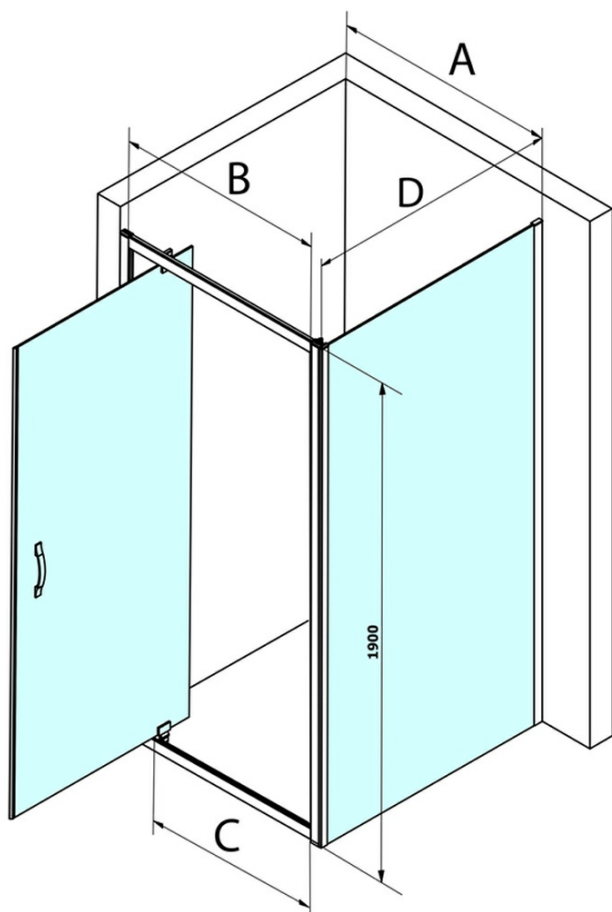

Objednací kód: GS3175

Základní informace

Značka: Gelco
Série: SIGMA SIMPLY

Rozměry

Šířka: 750 mm
Výška: 1900 mm

Parametry

Barva profilu: Chrom - Leštěný hliník
Tvar: Pevná stěna ke sprchovým dveřím
Typ výplně: Čiré sklo
Úprava skla: Coated glass
Tloušťka skla: 6 mm
Hmotnost / ks: 26.5 kg
Balení: 1 ks
Záruka: 3 roky

Náhradní díly

SIGMA SIMPLY/BORG instalační set (Objednací kód: NDGS01)

SIGMA SIMPLY instalační sada pro boční stěnu (Objednací kód: NDGS12)

Technický list

MODEL	A	B	C
GS1110	980-1020	430	400
GS1111	1080-1120	480	435
GS1112	1180-1220	530	485
GS1113	1280-1320	580	535
GS1114	1380-1420	630	585
GS4210	980-1020	430	400
GS4211	1080-1120	480	435
GS4212	1180-1220	530	485
GS4213	1280-1320	580	535
GS4214	1380-1420	630	585

MODEL	D
GS3170	680-700
GS3175	730-750
GS3180	780-800
GS3190	880-900
GS3110	980-1000
GS4370	680-700
GS4375	730-750
GS4380	780-800
GS4390	880-900
GS4310	980-1000

MODEL	A	B	C
GS1279	780-820	670	580
GS1296	880-920	770	680
GS3888	780-820	670	580
GS3899	880-920	770	680