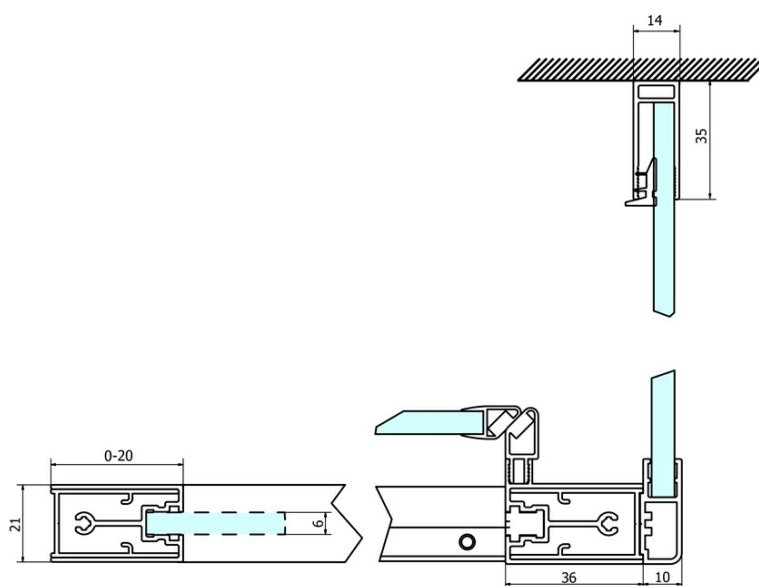

Objednací kód: GS3170

Základní informace

Značka: Gelco
Série: SIGMA SIMPLY

Rozměry

Šířka: 700 mm
Výška: 1900 mm

Parametry

Záruka: 3 roky
Hmotnost / ks: 25 kg
Balení: 1 ks
Barva profilu: Chrom
Tvar: Pevná stěna ke sprchovým dveřím
Typ výplně: Čiré sklo
Úprava skla: Coated glass
Tloušťka skla: 6 mm
3D model: ANO

Náhradní díly

SIGMA SIMPLY instalační sada pro boční stěnu (Objednací kód: NDGS12)

SIGMA SIMPLY/BORG instalační set (Objednací kód: NDGS01)

Technický list

MODEL	A	B	C
GS1110	980-1020	430	400
GS1111	1080-1120	480	435
GS1112	1180-1220	530	485
GS1113	1280-1320	580	535
GS1114	1380-1420	630	585
GS4210	980-1020	430	400
GS4211	1080-1120	480	435
GS4212	1180-1220	530	485
GS4213	1280-1320	580	535
GS4214	1380-1420	630	585

MODEL	D
GS3170	680-700
GS3175	730-750
GS3180	780-800
GS3190	880-900
GS3110	980-1000
GS4370	680-700
GS4375	730-750
GS4380	780-800
GS4390	880-900
GS4310	980-1000

MODEL	A	B	C
GS1279	780-820	670	580
GS1296	880-920	770	680
GS3888	780-820	670	580
GS3899	880-920	770	680

MODEL	D
GS3170	680-700
GS3175	730-750
GS3180	780-800
GS3190	880-900
GS3110	980-1000
GS4370	680-700
GS4375	730-750
GS4380	780-800
GS4390	880-900
GS4310	980-1000