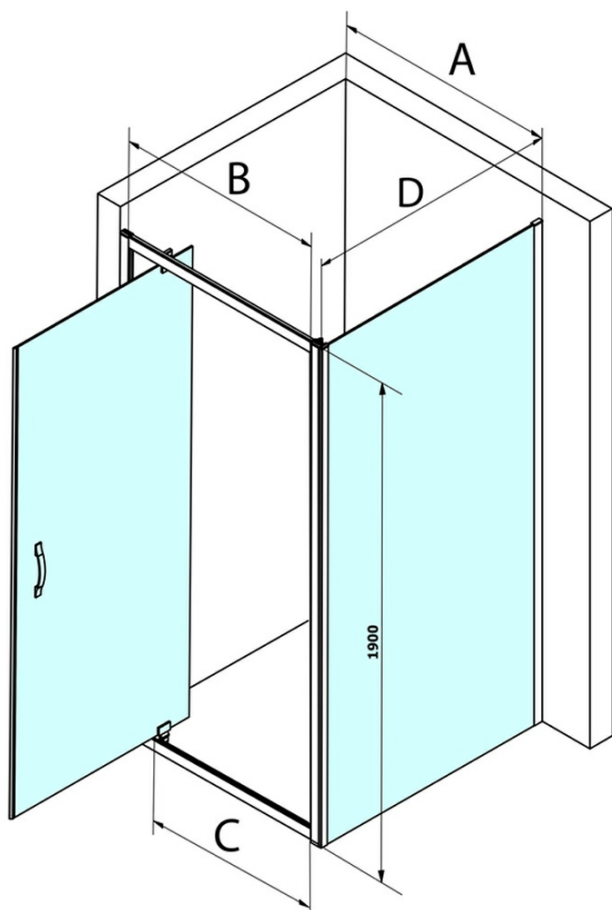

Objednací kód: GS3110

Základní informace

Značka: Gelco
Série: SIGMA SIMPLY

Rozměry

Šířka: 1000 mm
Výška: 1900 mm

Parametry

Barva profilu: Chrom - Leštěný hliník
Tvar: Pevná stěna ke sprchovým dveřím
Typ výplně: Čiré sklo
Úprava skla: Coated glass
Tloušťka skla: 6 mm
Hmotnost / ks: 35.0 kg
Balení: 1 ks
Záruka: 3 roky

Náhradní díly

SIGMA SIMPLY/BORG instalační set (Objednací kód: NDGS01)

SIGMA SIMPLY instalační sada pro boční stěnu (Objednací kód: NDGS12)

Technický list

MODEL	A	B	C
GS1110	980-1020	430	400
GS1111	1080-1120	480	435
GS1112	1180-1220	530	485
GS1113	1280-1320	580	535
GS1114	1380-1420	630	585
GS4210	980-1020	430	400
GS4211	1080-1120	480	435
GS4212	1180-1220	530	485
GS4213	1280-1320	580	535
GS4214	1380-1420	630	585

MODEL	D
GS3170	680-700
GS3175	730-750
GS3180	780-800
GS3190	880-900
GS3110	980-1000
GS4370	680-700
GS4375	730-750
GS4380	780-800
GS4390	880-900
GS4310	980-1000

MODEL	A	B	C
GS1279	780-820	670	580
GS1296	880-920	770	680
GS3888	780-820	670	580
GS3899	880-920	770	680