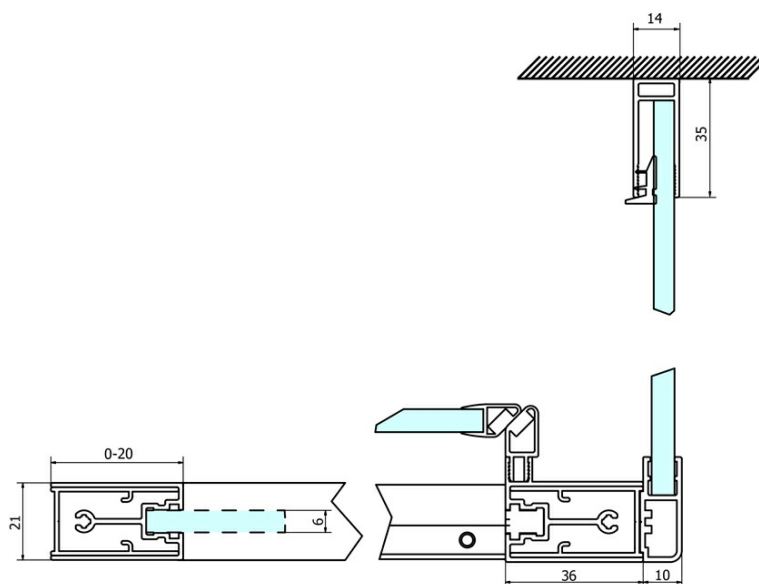

Objednací kód: GS3110

Základní informace

Značka: Gelco
Série: SIGMA SIMPLY

Rozměry

Šířka: 1000 mm
Výška: 1900 mm

Parametry

Záruka: 3 roky
Hmotnost / ks: 35 kg
Balení: 1 ks
Barva profilu: Chrom
Tvar: Pevná stěna ke sprchovým dveřím
Typ výplně: Čiré sklo
Úprava skla: Coated glass
Tloušťka skla: 6 mm
3D model: ANO

Náhradní díly

SIGMA SIMPLY/BORG instalační set (Objednací kód: NDGS01)

SIGMA SIMPLY instalační sada pro boční stěnu (Objednací kód: NDGS12)

Technický list

MODEL	A	B	C
GS1110	980-1020	430	400
GS1111	1080-1120	480	435
GS1112	1180-1220	530	485
GS1113	1280-1320	580	535
GS1114	1380-1420	630	585
GS4210	980-1020	430	400
GS4211	1080-1120	480	435
GS4212	1180-1220	530	485
GS4213	1280-1320	580	535
GS4214	1380-1420	630	585

MODEL	D
GS3170	680-700
GS3175	730-750
GS3180	780-800
GS3190	880-900
GS3110	980-1000
GS4370	680-700
GS4375	730-750
GS4380	780-800
GS4390	880-900
GS4310	980-1000

MODEL	A	B	C
GS1279	780-820	670	580
GS1296	880-920	770	680
GS3888	780-820	670	580
GS3899	880-920	770	680

MODEL	D
GS3170	680-700
GS3175	730-750
GS3180	780-800
GS3190	880-900
GS3110	980-1000
GS4370	680-700
GS4375	730-750
GS4380	780-800
GS4390	880-900
GS4310	980-1000