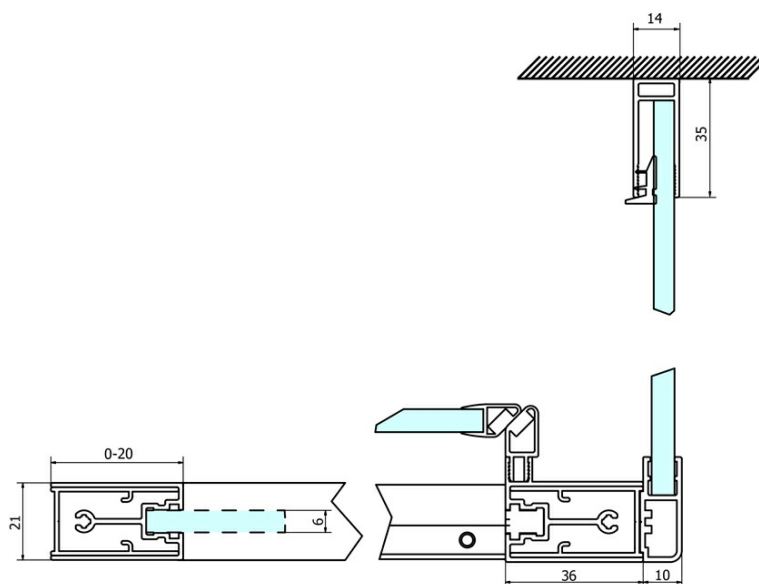

## Rozměry

Šířka: 1000 mm  
Výška: 1900 mm

## Parametry

Barva profilu: Chrom  
Tvar: Pevná stěna ke sprchovým dveřím  
Typ výplně: Čiré sklo  
Úprava skla: Coated glass  
Tloušťka skla: 6 mm  
Hmotnost / ks: 35.0 kg  
Balení: 1 ks  
Záruka: 3 roky

## Náhradní díly

SIGMA SIMPLY/BORG instalační set (Objednací kód: NDGS01)

SIGMA SIMPLY instalační sada pro boční stěnu (Objednací kód: NDGS12)

## Technický list

MODEL	A	B	C
GS1110	980-1020	430	400
GS1111	1080-1120	480	435
GS1112	1180-1220	530	485
GS1113	1280-1320	580	535
GS1114	1380-1420	630	585
GS4210	980-1020	430	400
GS4211	1080-1120	480	435
GS4212	1180-1220	530	485
GS4213	1280-1320	580	535
GS4214	1380-1420	630	585