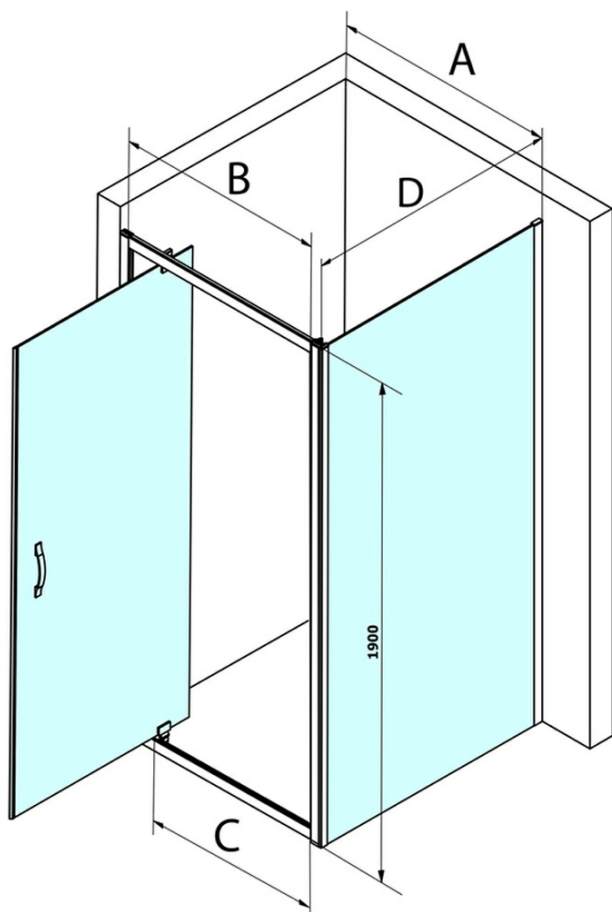

Objednací kód: GS1296

Základní informace

Značka: Gelco
Série: SIGMA SIMPLY

Rozměry

Šířka: 900 mm
Výška: 1900 mm

Parametry

Barva profilu: Chrom
Tvar: Dveře do niky
Typ otevírání: Otevírací jednokřídlé
Směr otevírání: Univerzální
Šířka vstupu: 680 mm
Typ výplně: Čiré sklo
Úprava skla: Coated glass
Tloušťka skla: 6 mm
Instalační šířka od: 870 mm
Instalační šířka do: 910 mm
Vlastnosti: Rámové provedení
Hmotnost / ks: 29.5 kg
Balení: 1 ks
Záruka: 3 roky

SIGMA SIMPLY madlo náhradní (Objednací kód: NDGS06)

Bublinkové těsnění pro sklo 6mm, 2000mm (Objednací kód: NDGS16)

Set magnetických těsnění 45° pro sklo 6mm a profil, 1900mm (2ks) (Objednací kód: NDGS13)

Technický list

MODEL	A	B	C
GS1279	770-810	670	580
GS1296	870-910	770	680
GS3888	770-810	670	580
GS3899	870-910	770	680

MODEL	A	B	C
GS1279	780-820	670	580
GS1296	880-920	770	680
GS3888	780-820	670	580
GS3899	880-920	770	680