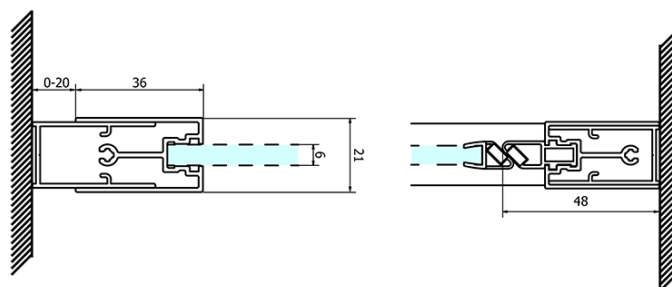

Objednací kód: GS1296

Základní informace

Značka: Gelco
Série: SIGMA SIMPLY

Rozměry

Šířka: 900 mm
Výška: 1900 mm

Parametry

Barva profilu: Chrom
Tvar: Dveře do niky
Typ otevírání: Otevírací jednokřídlé
Směr otevírání: Univerzální
Šířka vstupu: 680 mm
Typ výplně: Čiré sklo
Úprava skla: Coated glass
Tloušťka skla: 6 mm
Instalační šířka od: 870 mm
Instalační šířka do: 910 mm
Vlastnosti: Rámové provedení
Hmotnost / ks: 29.5 kg
Balení: 1 ks
Záruka: 3 roky

Náhradní díly

SIGMA SIMPLY/BORG instalační set (Objednací kód: NDGS01)

Set magnetických těsnění 45° pro sklo 6mm a profil, 1900mm (2ks) (Objednací kód: NDGS07)

Spodní těsnění na dveře, sklo 6mm, 1000mm (Objednací kód: NDGS14)

SIGMA SIMPLY madlo náhradní (Objednací kód: NDGS06)

Bublinkové těsnění pro sklo 6mm, 2000mm (Objednací kód: NDGS16)

Set magnetických těsnění 45° pro sklo 6mm a profil, 1900mm (2ks) (Objednací kód: NDGS13)

Technický list

MODEL	A	B	C
GS1279	770-810	670	580
GS1296	870-910	770	680
GS3888	770-810	670	580
GS3899	870-910	770	680

MODEL	A	B	C
GS1279	780-820	670	580
GS1296	880-920	770	680
GS3888	780-820	670	580
GS3899	880-920	770	680