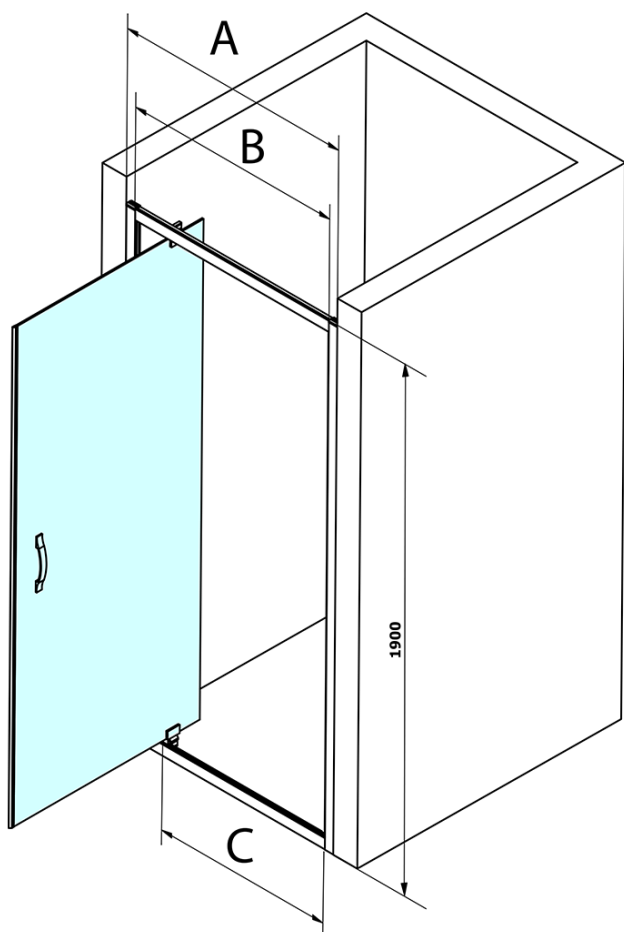

Objednací kód: GS1296

Základní informace

Značka: Gelco
Série: SIGMA SIMPLY

Rozměry

Šířka: 900 mm
Výška: 1900 mm

Parametry

Barva profilu: Chrom - Leštěný hliník
Tvar: Dveře do niky
Typ otevírání: Otevírací jednokřídlé
Směr otevírání: Univerzální
Šířka vstupu: 680 mm
Typ výplně: Čiré sklo
Úprava skla: Coated glass
Tloušťka skla: 6 mm
Instalační šířka od: 870 mm
Instalační šířka do: 910 mm
Vlastnosti: Rámové provedení
Hmotnost / ks: 29.5 kg
Balení: 1 ks
Záruka: 3 roky

Náhradní díly

SIGMA SIMPLY/BORG instalační set (Objednací kód: NDGS01)

Set magnetických těsnění 45° pro sklo 6mm a profil, 1900mm (Objednací kód: NDGS07)

Spodní těsnění na dveře, sklo 6mm, 1000mm (Objednací kód: NDGS14)

SIGMA SIMPLY madlo náhradní (Objednací kód: NDGS06)

Bublínkové těsnění pro sklo 6mm, 2000mm (Objednací kód: NDGS16)

Set magnetických těsnění 45° pro sklo 6mm a profil, 1900mm (Objednací kód: NDGS13)

Technický list