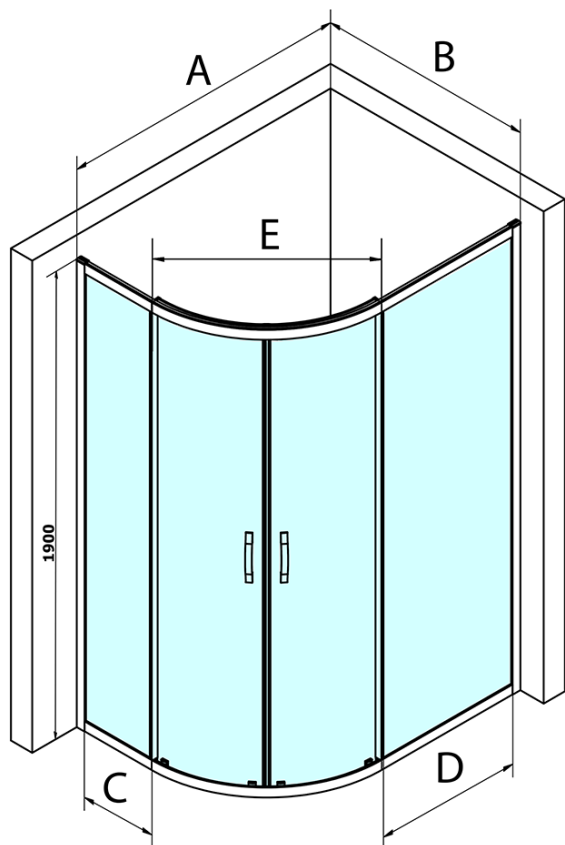

SIGMA SIMPLY čtvrtkruhová sprchová zástěna 1200x900 mm, R550, L/R, čiré sklo

Technický list