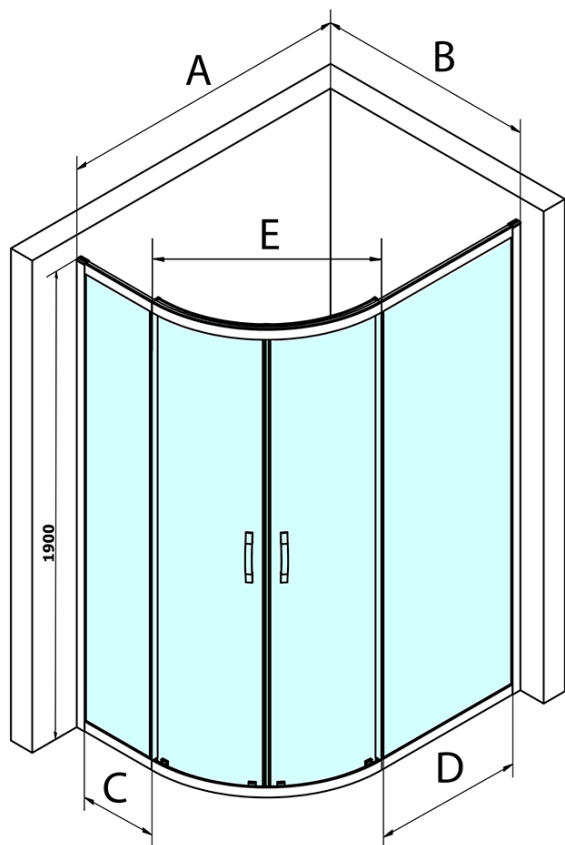

SIGMA SIMPLY čtvrtkruhová sprchová zástěna 1200x900 mm, R550, L/R, čiré sklo

Objednací kód: GS1290

Základní informace

Značka: Gelco
Série: SIGMA SIMPLY

Rozměry

Šířka: 1200 mm
Výška: 1900 mm
Hloubka: 900 mm

Parametry

Barva profilu: Chrom - Leštěný hliník
Tvar: Čtvrtkruh s prodlouženou stěnou
Typ otevírání: Posuvné
Šířka vstupu: 576 mm
Typ výplně: Čiré sklo
Úprava skla: Coated glass
Tloušťka skla: 6 mm
Rádus: R550
Vlastnosti: Rámové provedení
Hmotnost / ks: 62.0 kg
Balení: 1 ks
Záruka: 3 roky

Náhradní díly

SIGMA SIMPLY/BORG instalační set (Objednací kód: NDGS01)
Set svislých těsnění pro sklo 6/6mm, 1900mm (Objednací kód: NDGS02)
SIGMA SIMPLY/BORG horní pojezd (Objednací kód: NDGS05)
SIGMA SIMPLY/BORG spodní výklopný pojezd (Objednací kód: NDGS04)
Spodní těsnění na dveře, sklo 6mm, 1000mm (Objednací kód: NDGS14)
Set magnetických těsnění 45° pro sklo 6/6mm, 1900mm (Objednací kód: NDGS09)
Bublínkové těsnění pro sklo 6mm, 2000mm (Objednací kód: NDGS16)
SIGMA SIMPLY madlo náhradní (Objednací kód: NDGS06)
Set magnetických těsnění 45° pro sklo 6mm a profil, 1900mm (Objednací kód: NDGS13)

SIGMA SIMPLY čtvrtkruhová sprchová zástěna 1200x900 mm, R550, L/R, čiré sklo

Technický list

| MODEL | A | B | C | D | E |
|--------|-----------|---------|-----|-----|-----|
| GS1080 | 980-1000 | 780-800 | 210 | 410 | 509 |
| GS1290 | 1180-1200 | 880-900 | 310 | 610 | 576 |