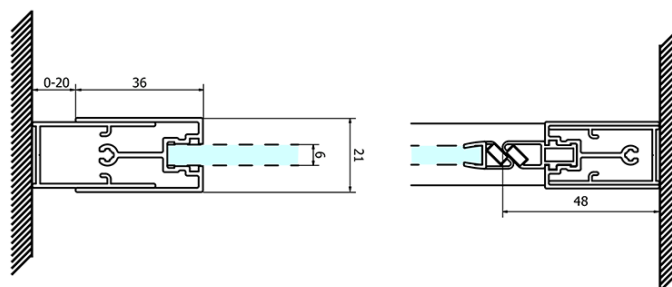

Objednací kód: GS1279

Základní informace

Značka: Gelco
Série: SIGMA SIMPLY

Rozměry

Šířka: 800 mm
Výška: 1900 mm

Parametry

Barva profilu: Chrom - Leštěný hliník
Tvar: Dveře do niky
Typ otevírání: Otevírací jednokřídlé
Směr otevírání: Univerzální
Šířka vstupu: 580 mm
Typ výplně: Čiré sklo
Úprava skla: Coated glass
Tloušťka skla: 6 mm
Instalační šířka od: 770 mm
Instalační šířka do: 810 mm
Vlastnosti: Rámové provedení
Hmotnost / ks: 28.0 kg
Balení: 1 ks
Záruka: 3 roky

SIGMA SIMPLY madlo náhradní (Objednací kód: NDGS06)

Bublinkové těsnění pro sklo 6mm, 2000mm (Objednací kód: NDGS16)

Set magnetických těsnění 45° pro sklo 6mm a profil, 1900mm (2ks) (Objednací kód: NDGS13)

Technický list

MODEL	A	B	C
GS1279	770-810	670	580
GS1296	870-910	770	680
GS3888	770-810	670	580
GS3899	870-910	770	680

MODEL	A	B	C
GS1279	780-820	670	580
GS1296	880-920	770	680
GS3888	780-820	670	580
GS3899	880-920	770	680