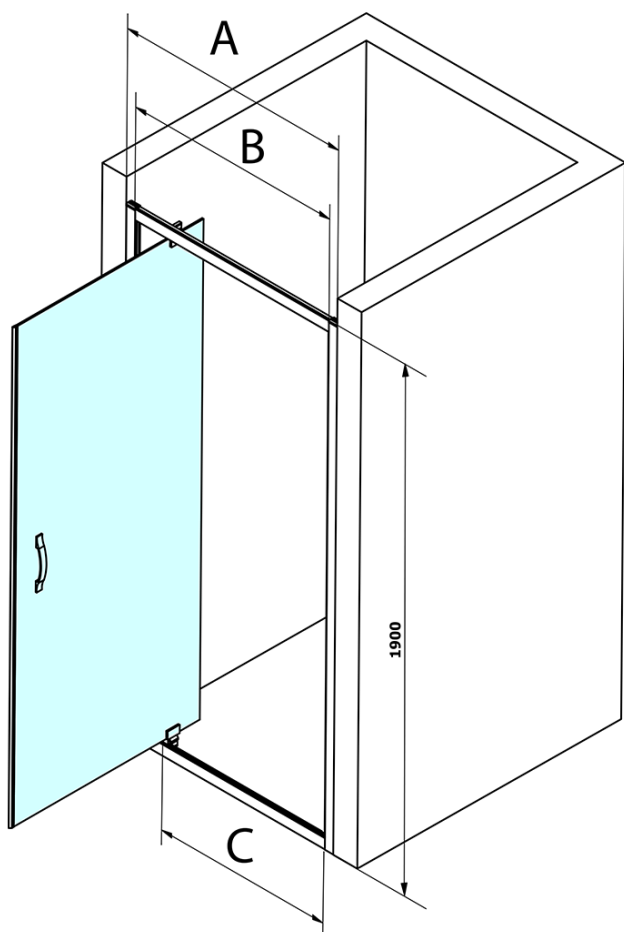

Objednací kód: GS1279

Základní informace

Značka: Gelco
Série: SIGMA SIMPLY

Rozměry

Šířka: 800 mm
Výška: 1900 mm

Parametry

Barva profilu: Chrom - Leštěný hliník
Tvar: Dveře do niky
Typ otevírání: Otevírací jednokřídlé
Směr otevírání: Univerzální
Šířka vstupu: 580 mm
Typ výplně: Čiré sklo
Úprava skla: Coated glass
Tloušťka skla: 6 mm
Instalační šířka od: 770 mm
Instalační šířka do: 810 mm
Vlastnosti: Rámové provedení
Hmotnost / ks: 28.0 kg
Balení: 1 ks
Záruka: 3 roky

Náhradní díly

Set magnetických těsnění 45° pro sklo 6mm a profil, 1900mm (Objednací kód: NDGS07)
SIGMA SIMPLY/BORG instalační set (Objednací kód: NDGS01)
Spodní těsnění na dveře, sklo 6mm, 1000mm (Objednací kód: NDGS14)
SIGMA SIMPLY madlo náhradní (Objednací kód: NDGS06)
Bublínkové těsnění pro sklo 6mm, 2000mm (Objednací kód: NDGS16)
Set magnetických těsnění 45° pro sklo 6mm a profil, 1900mm (Objednací kód: NDGS13)

Technický list

MODEL	A	B	C
GS1279	770-810	670	580
GS1296	870-910	770	680
GS3888	770-810	670	580
GS3899	870-910	770	680

MODEL	A	B	C
GS1279	780-820	670	580
GS1296	880-920	770	680
GS3888	780-820	670	580
GS3899	880-920	770	680