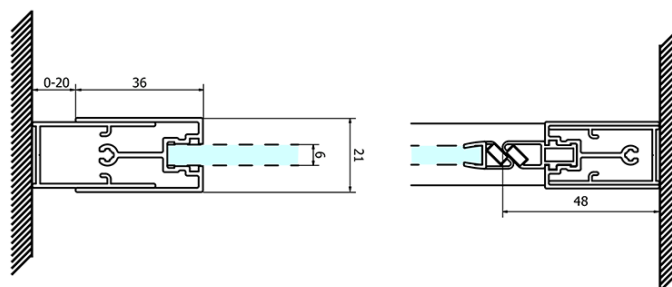

Objednací kód: GS1279

Základní informace

Značka: Gelco
Série: SIGMA SIMPLY

Rozměry

Šířka: 800 mm
Výška: 1900 mm

Parametry

Barva profilu: Chrom
Tvar: Dveře do niky
Typ otevírání: Otevírací jednokřídlé
Směr otevírání: Univerzální
Šířka vstupu: 580 mm
Typ výplně: Čiré sklo
Úprava skla: Coated glass
Tloušťka skla: 6 mm
Instalační šířka od: 770 mm
Instalační šířka do: 810 mm
Vlastnosti: Rámové provedení
Hmotnost / ks: 28.0 kg
Balení: 1 ks
Záruka: 3 roky

SIGMA SIMPLY madlo náhradní (Objednací kód: NDGS06)

Bublinkové těsnění pro sklo 6mm, 2000mm (Objednací kód: NDGS16)

Set magnetických těsnění 45° pro sklo 6mm a profil, 1900mm (2ks) (Objednací kód: NDGS13)

Technický list

MODEL	A	B	C
GS1279	770-810	670	580
GS1296	870-910	770	680
GS3888	770-810	670	580
GS3899	870-910	770	680

MODEL	A	B	C
GS1279	780-820	670	580
GS1296	880-920	770	680
GS3888	780-820	670	580
GS3899	880-920	770	680