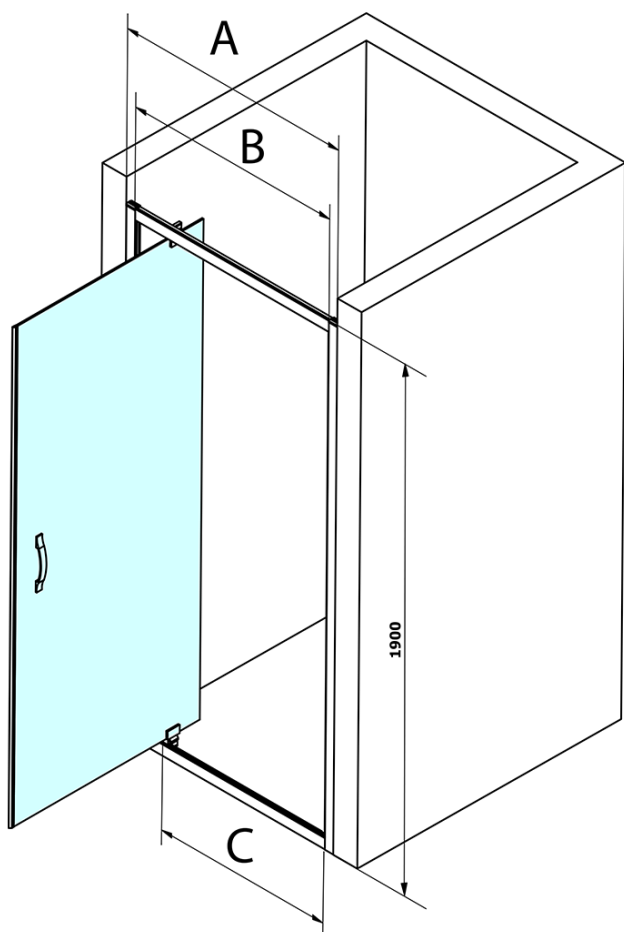

Objednací kód: GS1279

Základní informace

Značka: Gelco
Série: SIGMA SIMPLY

Rozměry

Šířka: 800 mm
Výška: 1900 mm

Parametry

Barva profilu: Chrom - Leštěný hliník
Tvar: Dveře do niky
Typ otevírání: Otevírací jednokřídlé
Směr otevírání: Univerzální
Šířka vstupu: 580 mm
Typ výplně: Čiré sklo
Úprava skla: Coated glass
Tloušťka skla: 6 mm
Instalační šířka od: 770 mm
Instalační šířka do: 810 mm
Vlastnosti: Rámové provedení
Hmotnost / ks: 28.0 kg
Balení: 1 ks
Záruka: 3 roky

Náhradní díly

Set magnetických těsnění 45° pro sklo 6mm a profil, 1900mm (Objednací kód: NDGS07)

SIGMA SIMPLY/BORG instalační set (Objednací kód: NDGS01)

Spodní těsnění na dveře, sklo 6mm, 1000mm (Objednací kód: NDGS14)

SIGMA SIMPLY madlo náhradní (Objednací kód: NDGS06)

Bublinkové těsnění pro sklo 6mm, 2000mm (Objednací kód: NDGS16)

Set magnetických těsnění 45° pro sklo 6mm a profil, 1900mm (Objednací kód: NDGS13)

Technický list