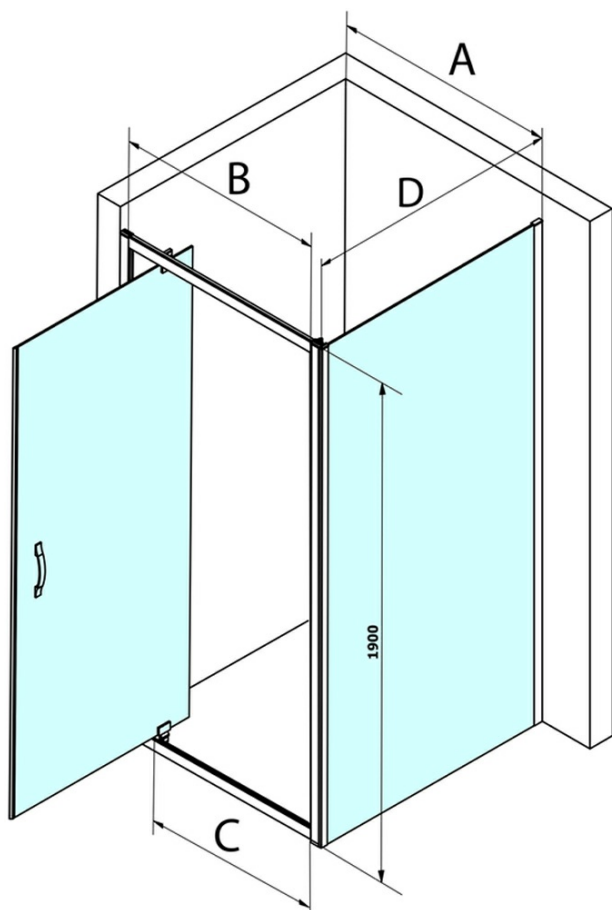

Objednací kód: GS1279

Základní informace

Značka: Gelco
Série: SIGMA SIMPLY

Rozměry

Šířka: 800 mm
Výška: 1900 mm

Parametry

Barva profilu: Chrom - Leštěný hliník
Tvar: Dveře do niky
Typ otevírání: Otevírací jednokřídlé
Směr otevírání: Univerzální
Šířka vstupu: 580 mm
Typ výplně: Čiré sklo
Úprava skla: Coated glass
Tloušťka skla: 6 mm
Instalační šířka od: 770 mm
Instalační šířka do: 810 mm
Vlastnosti: Rámové provedení
Hmotnost / ks: 28.0 kg
Balení: 1 ks
Záruka: 3 roky

Náhradní díly

Set magnetických těsnění 45° pro sklo 6mm a profil, 1900mm (Objednací kód: NDGS07)
SIGMA SIMPLY/BORG instalační set (Objednací kód: NDGS01)
Spodní těsnění na dveře, sklo 6mm, 1000mm (Objednací kód: NDGS14)
SIGMA SIMPLY madlo náhradní (Objednací kód: NDGS06)
Bublínkové těsnění pro sklo 6mm, 2000mm (Objednací kód: NDGS16)
Set magnetických těsnění 45° pro sklo 6mm a profil, 1900mm (Objednací kód: NDGS13)

Technický list

MODEL	A	B	C
GS1279	770-810	670	580
GS1296	870-910	770	680
GS3888	770-810	670	580
GS3899	870-910	770	680

MODEL	A	B	C
GS1279	780-820	670	580
GS1296	880-920	770	680
GS3888	780-820	670	580
GS3899	880-920	770	680