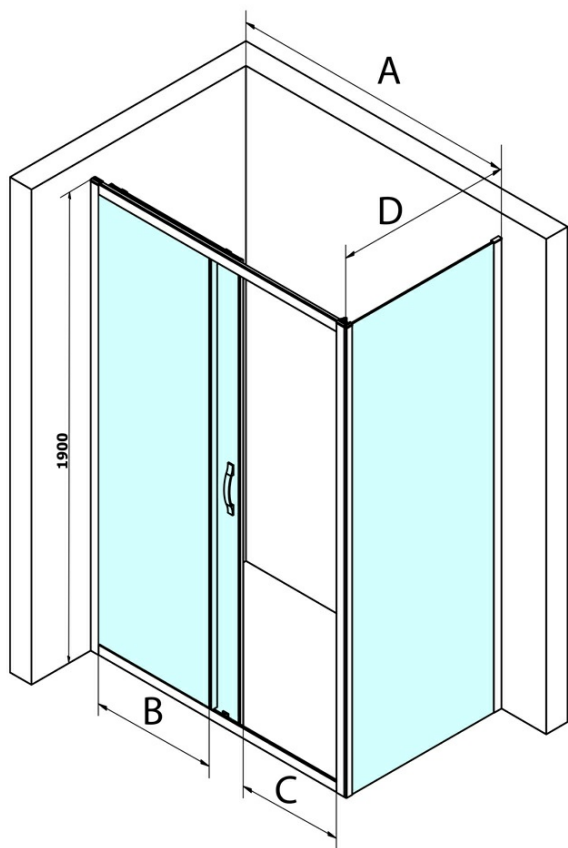

Objednací kód: GS1114

Základní informace

Značka: Gelco
Série: SIGMA SIMPLY

Rozměry

Šířka: 1400 mm
Výška: 1900 mm

Parametry

Záruka: 3 roky
Hmotnost / ks: 48 kg
Balení: 1 ks
Barva profilu: Chrom
Tvar: Dveře do niky
Typ otevírání: Posuvné
Směr otevírání: Univerzální
Šířka vstupu: 585 mm
Typ výplně: Čiré sklo
Úprava skla: Coated glass
Tloušťka skla: 6 mm
Instalační šířka od: 1370 mm
Instalační šířka do: 1410 mm
Vlastnosti: Rámové provedení
3D model: ANO

Náhradní díly

SIGMA SIMPLY/BORG instalační set (Objednací kód: NDGS01)
Set magnetických těsnění 45° pro sklo 6mm a profil, 1900mm (2ks) (Objednací kód: NDGS07)
SIGMA SIMPLY/BORG spodní výklopný pojezd (Objednací kód: NDGS04)
SIGMA SIMPLY stěnový profil (Objednací kód: NDGS03)
Set svislých těsnění pro sklo 6/6mm, 1900mm (2ks) (Objednací kód: NDGS02)
SIGMA SIMPLY/BORG horní pojezd (Objednací kód: NDGS05)
SIGMA SIMPLY madlo náhradní (Objednací kód: NDGS06)

Technický list

MODEL	A	B	C
GS1110	970-1010	430	400
GS1111	1070-1110	480	435
GS1112	1170-1210	530	485
GS1113	1270-1310	580	535
GS1114	1370-1410	630	585
GS4210	970-1010	430	400
GS4211	1070-1110	480	435
GS4212	1170-1210	530	485
GS4213	1270-1310	580	535
GS4214	1370-1410	630	585