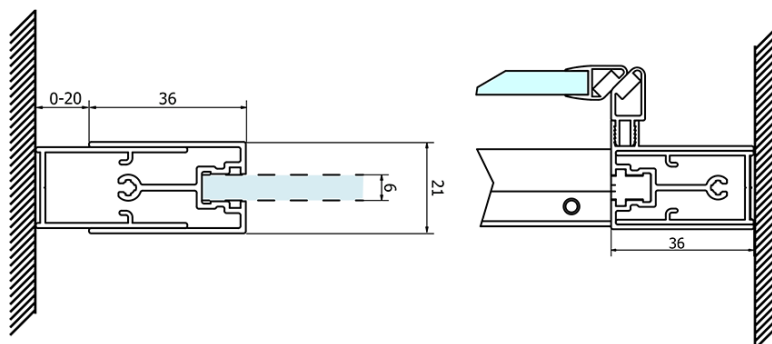

Objednací kód: GS1114

Základní informace

Značka: Gelco
Série: SIGMA SIMPLY

Rozměry

Šířka: 1400 mm
Výška: 1900 mm

Parametry

Záruka: 3 roky
Hmotnost / ks: 48 kg
Balení: 1 ks
Barva profilu: Chrom
Tvar: Dveře do niky
Typ otevírání: Posuvné
Směr otevírání: Univerzální
Šířka vstupu: 585 mm
Typ výplně: Čiré sklo
Úprava skla: Coated glass
Tloušťka skla: 6 mm
Instalační šířka od: 1370 mm
Instalační šířka do: 1410 mm
Vlastnosti: Rámové provedení
3D model: ANO

Náhradní díly

SIGMA SIMPLY/BORG instalační set (Objednací kód: NDGS01)
Set magnetických těsnění 45° pro sklo 6mm a profil, 1900mm (2ks) (Objednací kód: NDGS07)
SIGMA SIMPLY/BORG spodní výklopný pojezd (Objednací kód: NDGS04)
SIGMA SIMPLY stěnový profil (Objednací kód: NDGS03)
Set svislých těsnění pro sklo 6/6mm, 1900mm (2ks) (Objednací kód: NDGS02)
SIGMA SIMPLY/BORG horní pojezd (Objednací kód: NDGS05)
SIGMA SIMPLY madlo náhradní (Objednací kód: NDGS06)

Technický list

MODEL	A	B	C
GS1110	970-1010	430	400
GS1111	1070-1110	480	435
GS1112	1170-1210	530	485
GS1113	1270-1310	580	535
GS1114	1370-1410	630	585
GS4210	970-1010	430	400
GS4211	1070-1110	480	435
GS4212	1170-1210	530	485
GS4213	1270-1310	580	535
GS4214	1370-1410	630	585