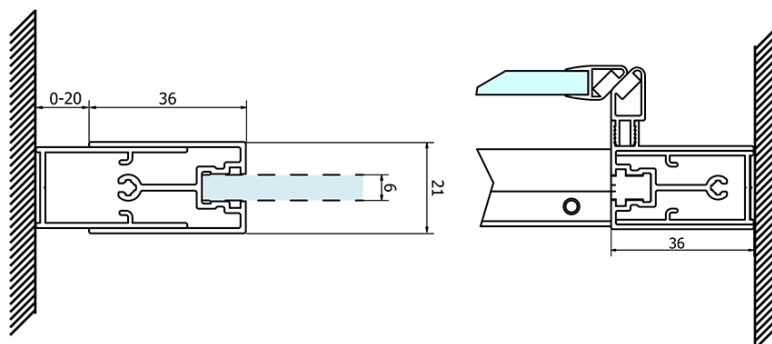

Objednací kód: GS1113

Základní informace

Značka: Gelco
Série: SIGMA SIMPLY

Rozměry

Šířka: 1300 mm
Výška: 1900 mm

Parametry

Záruka: 3 roky
Hmotnost / ks: 46 kg
Balení: 1 ks
Barva profilu: Chrom
Tvar: Dveře do niky
Typ otevírání: Posuvné
Směr otevírání: Univerzální
Šířka vstupu: 535 mm
Typ výplně: Čiré sklo
Úprava skla: Coated glass
Tloušťka skla: 6 mm
Instalační šířka od: 1270 mm
Instalační šířka do: 1310 mm
Vlastnosti: Rámové provedení
3D model: ANO

SIGMA SIMPLY stěnový profil (Objednací kód: NDGS03)

Set svislých těsnění pro sklo 6/6mm, 1900mm (2ks) (Objednací kód: NDGS02)

SIGMA SIMPLY/BORG horní pojezd (Objednací kód: NDGS05)

SIGMA SIMPLY madlo náhradní (Objednací kód: NDGS06)

Technický list

MODEL	A	B	C
GS1110	970-1010	430	400
GS1111	1070-1110	480	435
GS1112	1170-1210	530	485
GS1113	1270-1310	580	535
GS1114	1370-1410	630	585
GS4210	970-1010	430	400
GS4211	1070-1110	480	435
GS4212	1170-1210	530	485
GS4213	1270-1310	580	535
GS4214	1370-1410	630	585