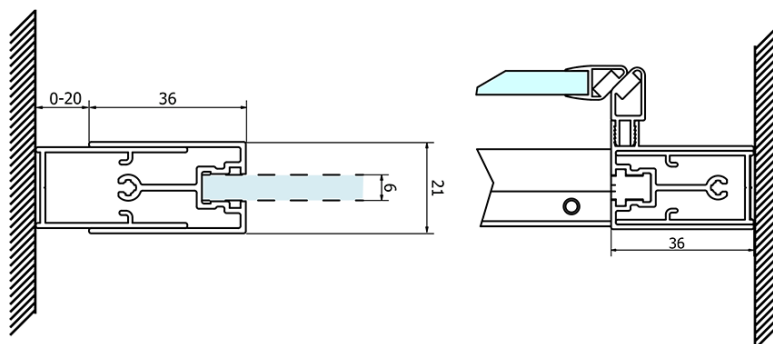

## Parametry

Barva profilu: Chrom - Leštěný hliník  
Tvar: Dveře do niky  
Typ otevírání: Posuvné  
Směr otevírání: Univerzální  
Šířka vstupu: 485 mm  
Typ výplně: Čiré sklo  
Úprava skla: Coated glass  
Tloušťka skla: 6 mm  
Instalační šířka od: 1170 mm  
Instalační šířka do: 1210 mm  
Vlastnosti: Rámové provedení  
Hmotnost / ks: 27.52 kg  
Balení: 1 ks  
Záruka: 3 roky

SIGMA SIMPLY stěnový profil (Objednací kód: NDGS03)

Set svislých těsnění pro sklo 6/6mm, 1900mm (2ks) (Objednací kód: NDGS02)

SIGMA SIMPLY/BORG horní pojezd (Objednací kód: NDGS05)

SIGMA SIMPLY madlo náhradní (Objednací kód: NDGS06)

## Technický list

MODEL	A	B	C
GS1110	970-1010	430	400
GS1111	1070-1110	480	435
GS1112	1170-1210	530	485
GS1113	1270-1310	580	535
GS1114	1370-1410	630	585
GS4210	970-1010	430	400
GS4211	1070-1110	480	435
GS4212	1170-1210	530	485
GS4213	1270-1310	580	535
GS4214	1370-1410	630	585