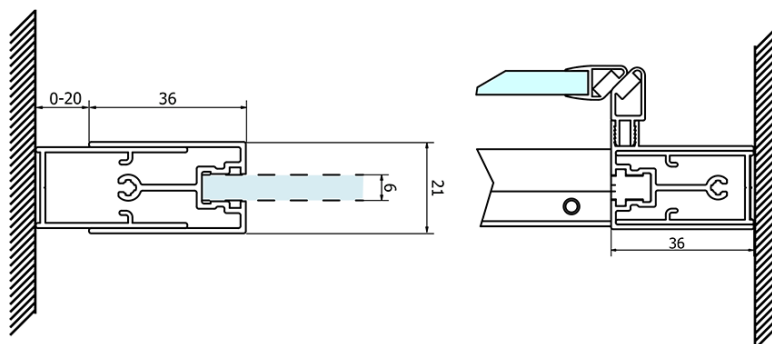

Objednací kód: GS1111

Základní informace

Značka: Gelco
Série: SIGMA SIMPLY

Rozměry

Šířka: 1100 mm
Výška: 1900 mm

Parametry

Barva profilu: Chrom - Leštěný hliník
Tvar: Dveře do niky
Typ otevírání: Posuvné
Směr otevírání: Univerzální
Šířka vstupu: 435 mm
Typ výplně: Čiré sklo
Úprava skla: Coated glass
Tloušťka skla: 6 mm
Instalační šířka od: 1070 mm
Instalační šířka do: 1110 mm
Vlastnosti: Rámové provedení
Hmotnost / ks: 40.0 kg
Balení: 1 ks
Záruka: 3 roky

Náhradní díly

Set svislých těsnění pro sklo 6/6mm, 1900mm (Objednací kód: NDGS02)
SIGMA SIMPLY/BORG horní pojezd (Objednací kód: NDGS05)
Set magnetických těsnění 45° pro sklo 6mm a profil, 1900mm (Objednací kód: NDGS07)
SIGMA SIMPLY/BORG instalační set (Objednací kód: NDGS01)
SIGMA SIMPLY/BORG spodní výklopný pojezd (Objednací kód: NDGS04)
SIGMA SIMPLY madlo náhradní (Objednací kód: NDGS06)

Technický list

MODEL	A	B	C
GS1110	970-1010	430	400
GS1111	1070-1110	480	435
GS1112	1170-1210	530	485
GS1113	1270-1310	580	535
GS1114	1370-1410	630	585
GS4210	970-1010	430	400
GS4211	1070-1110	480	435
GS4212	1170-1210	530	485
GS4213	1270-1310	580	535
GS4214	1370-1410	630	585