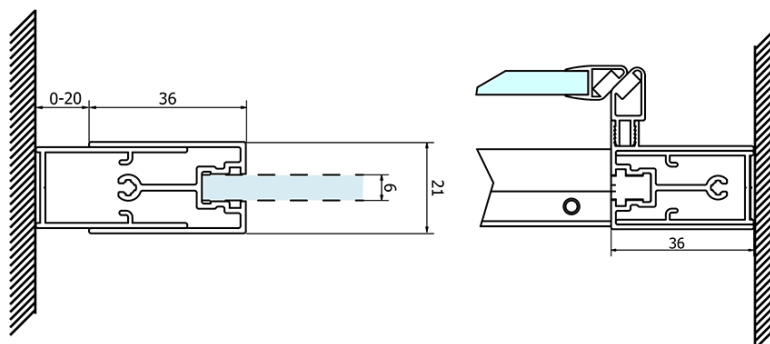

## Rozměry

Šířka: 1100 mm  
Výška: 1900 mm

## Parametry

Záruka: 3 roky  
Hmotnost / ks: 40 kg  
Balení: 1 ks  
Barva profilu: Chrom  
Tvar: Dveře do niky  
Typ otevírání: Posuvné  
Směr otevírání: Univerzální  
Šířka vstupu: 435 mm  
Typ výplně: Čiré sklo  
Úprava skla: Coated glass  
Tloušťka skla: 6 mm  
Instalační šířka od: 1070 mm  
Instalační šířka do: 1110 mm  
Vlastnosti: Rámové provedení  
3D model: ANO

SIGMA SIMPLY stěnový profil (Objednací kód: NDGS03)

SIGMA SIMPLY/BORG horní pojezd (Objednací kód: NDGS05)

Set svislých těsnění pro sklo 6/6mm, 1900mm (2ks) (Objednací kód: NDGS02)

SIGMA SIMPLY madlo náhradní (Objednací kód: NDGS06)

## Technický list

MODEL	A	B	C
GS1110	970-1010	430	400
GS1111	1070-1110	480	435
GS1112	1170-1210	530	485
GS1113	1270-1310	580	535
GS1114	1370-1410	630	585
GS4210	970-1010	430	400
GS4211	1070-1110	480	435
GS4212	1170-1210	530	485
GS4213	1270-1310	580	535
GS4214	1370-1410	630	585