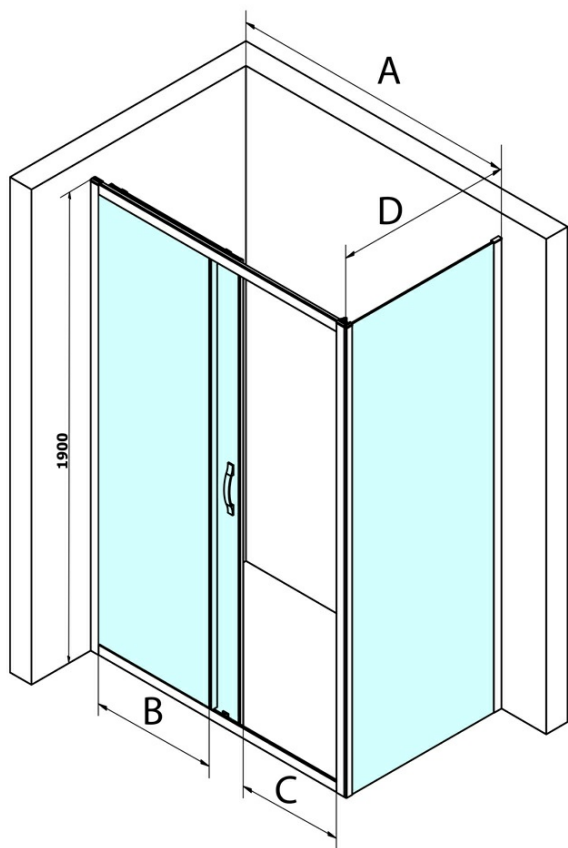

## Rozměry

Šířka: 1100 mm  
Výška: 1900 mm

## Parametry

Záruka: 3 roky  
Hmotnost / ks: 40 kg  
Balení: 1 ks  
Barva profilu: Chrom  
Tvar: Dveře do niky  
Typ otevírání: Posuvné  
Směr otevírání: Univerzální  
Šířka vstupu: 435 mm  
Typ výplně: Čiré sklo  
Úprava skla: Coated glass  
Tloušťka skla: 6 mm  
Instalační šířka od: 1070 mm  
Instalační šířka do: 1110 mm  
Vlastnosti: Rámové provedení  
3D model: ANO