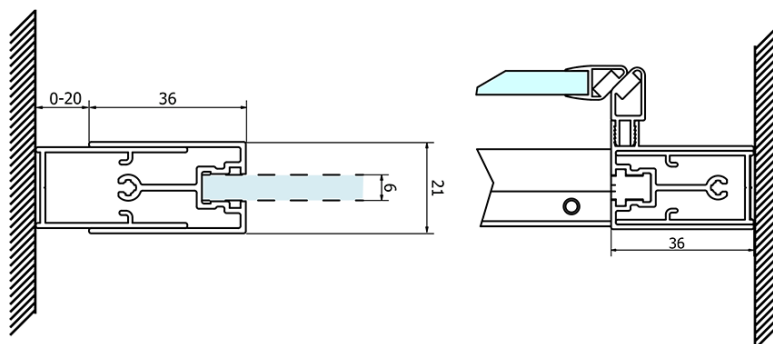

Objednací kód: GS1111

Základní informace

Značka: Gelco
Série: SIGMA SIMPLY

Rozměry

Šířka: 1100 mm
Výška: 1900 mm

Parametry

Barva profilu: Chrom - Leštěný hliník
Tvar: Dveře do niky
Typ otevírání: Posuvné
Směr otevírání: Univerzální
Šířka vstupu: 435 mm
Typ výplně: Čiré sklo
Úprava skla: Coated glass
Tloušťka skla: 6 mm
Instalační šířka od: 1070 mm
Instalační šířka do: 1110 mm
Vlastnosti: Rámové provedení
Hmotnost / ks: 40.0 kg
Balení: 1 ks
Záruka: 3 roky

SIGMA SIMPLY stěnový profil (Objednací kód: NDGS03)

SIGMA SIMPLY/BORG horní pojezd (Objednací kód: NDGS05)

Set svislých těsnění pro sklo 6/6mm, 1900mm (2ks) (Objednací kód: NDGS02)

SIGMA SIMPLY madlo náhradní (Objednací kód: NDGS06)

Technický list

MODEL	A	B	C
GS1110	970-1010	430	400
GS1111	1070-1110	480	435
GS1112	1170-1210	530	485
GS1113	1270-1310	580	535
GS1114	1370-1410	630	585
GS4210	970-1010	430	400
GS4211	1070-1110	480	435
GS4212	1170-1210	530	485
GS4213	1270-1310	580	535
GS4214	1370-1410	630	585