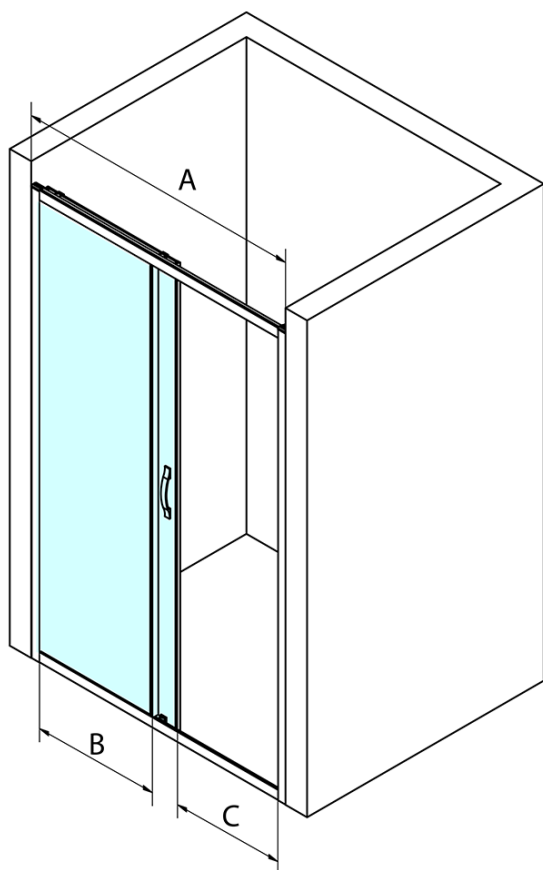

## Rozměry

Šířka: 1100 mm  
Výška: 1900 mm

## Parametry

Záruka: 3 roky  
Hmotnost / ks: 40 kg  
Balení: 1 ks  
Barva profilu: Chrom  
Tvar: Dveře do niky  
Typ otevírání: Posuvné  
Směr otevírání: Univerzální  
Šířka vstupu: 435 mm  
Typ výplně: Čiré sklo  
Úprava skla: Coated glass  
Tloušťka skla: 6 mm  
Instalační šířka od: 1070 mm  
Instalační šířka do: 1110 mm  
Vlastnosti: Rámové provedení  
3D model: ANO