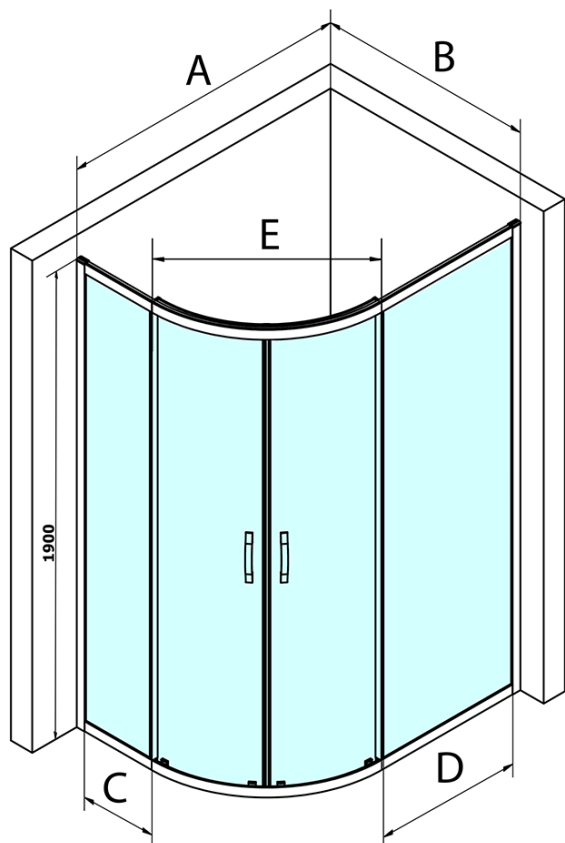

## Rozměry

Šířka: 1000 mm  
Výška: 1900 mm  
Hloubka: 800 mm

## Parametry

Záruka: 3 roky  
Hmotnost / ks: 40.51 kg  
Balení: 1 ks  
Barva profilu: Chrom  
Tvar: Čtvrtkruh s prodlouženou stěnou  
Typ otevírání: Posuvné  
Šířka vstupu: 509 mm  
Typ výplně: Čiré sklo  
Úprava skla: Coated glass  
Tloušťka skla: 6 mm  
Rádus: R550  
Vlastnosti: Rámové provedení  
3D model: ANO

Set svislých těsnění pro sklo 6/6mm, 1900mm (2ks) (Objednací kód: NDGS02)

Set magnetických těsnění 45° pro sklo 6/6mm, 1900mm (2ks) (Objednací kód: NDGS09)

SIGMA SIMPLY madlo náhradní (Objednací kód: NDGS06)

**SIGMA SIMPLY čtvrtkruhová sprchová zástěna 1000x800 mm, R550, L/R, čiré sklo**

**Technický list**

MODEL	A	B	C	D	E
GS1080	980-1000	780-800	210	410	509
GS1290	1180-1200	880-900	310	610	576