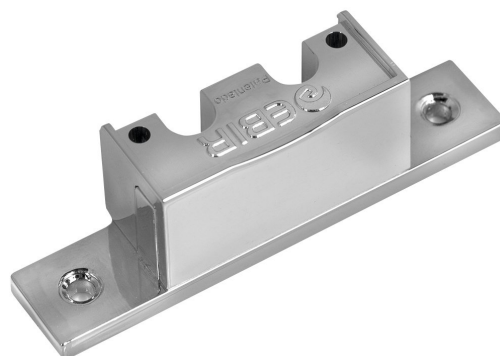

Objednací kód: E27471EI

Základní informace

Značka: Sapho

Parametry

Záruka: 2 roky

Hmotnost / ks: 0.015 kg

Balení: 1 ks

Barva: Chrom

Materiál: Plast

Technický list