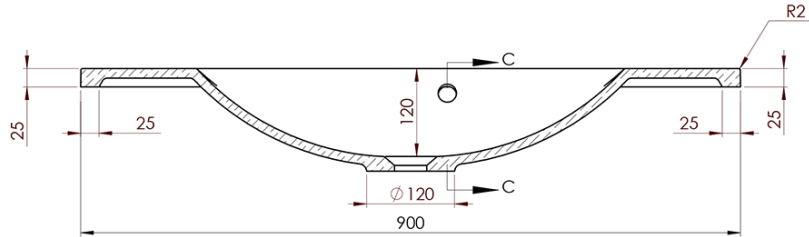

Objednací kód: KSET-024

Základní informace

Značka: Sapho
Série: SKA Industrial

Rozměry

Šířka: 900 mm

Parametry

Barva: Černá
Materiál: Ocel
Instalace: Závěsné na stěnu
Typ skříňky: Otevřená
Typ umyvadla: Klasické umyvadlo
Typ zrcadla: Zrcadla podsvícená
Ovládání světla: Není součástí
Barva LED: Denní bílá (4 000 - 5 000 K)
Životnost (LED): 50000 hod.
Hmotnost / set: 31.99 kg
Balení: 3 ks
Záruka: 2 roky

Technický list

A-A (1:5)

B-B (1:5)