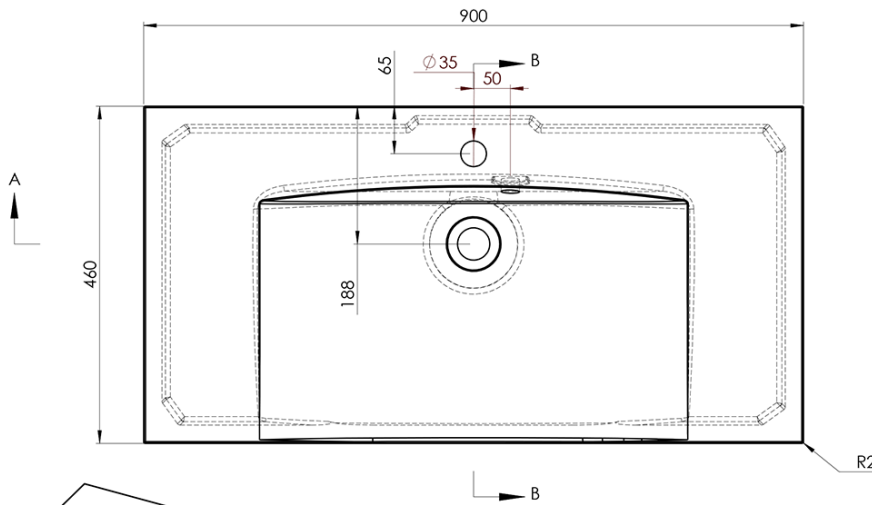

A-A (1:5)

B-B (1:5)