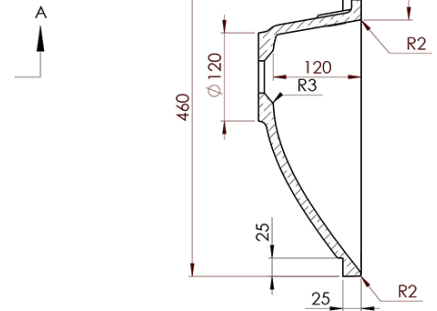

Objednací kód: KSET-024

Základní informace

Značka: Sapho
Série: SKA Industrial

Rozměry

Šířka: 900 mm

Parametry

Barva: Černá
Materiál: Ocel
Instalace: Závěsné na stěnu
Typ skříňky: Otevřená
Typ umyvadla: Klasické umyvadlo
Typ zrcadla: Zrcadla podsvícená
Ovládání světla: Není součástí
Barva LED: Denní bílá (4 000 - 5 000 K)
Životnost (LED): 50000 hod.
Hmotnost / set: 31.99 kg
Balení: 3 ks
Záruka: 2 roky

Technický list

A-A (1:5)

B-B (1:5)