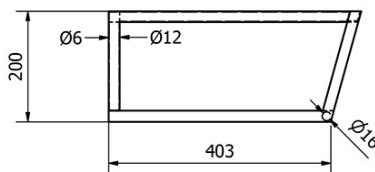

Objednací kód: KSET-024

Základní informace

Značka: Sapho
Série: SKA Industrial

Rozměry

Šířka: 900 mm

Parametry

Barva: Černá
Materiál: Ocel
Instalace: Závěsné na stěnu
Typ skříňky: Otevřená
Typ umyvadla: Klasické umyvadlo
Typ zrcadla: Zrcadla podsvícená
Ovládání světla: Není součástí
Barva LED: Denní bílá (4 000 - 5 000 K)
Životnost (LED): 50000 hod.
Hmotnost / set: 31.99 kg
Balení: 3 ks
Záruka: 2 roky

Technický list

A-A (1:5)

B-B (1:5)