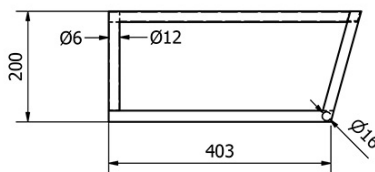

Technický list