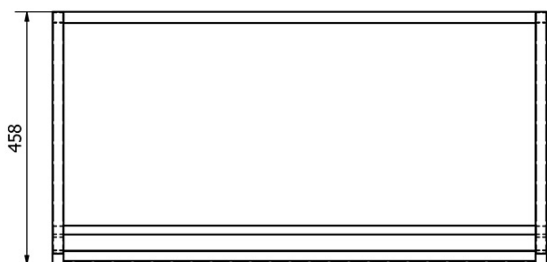

A-A (1:5)

Technický list