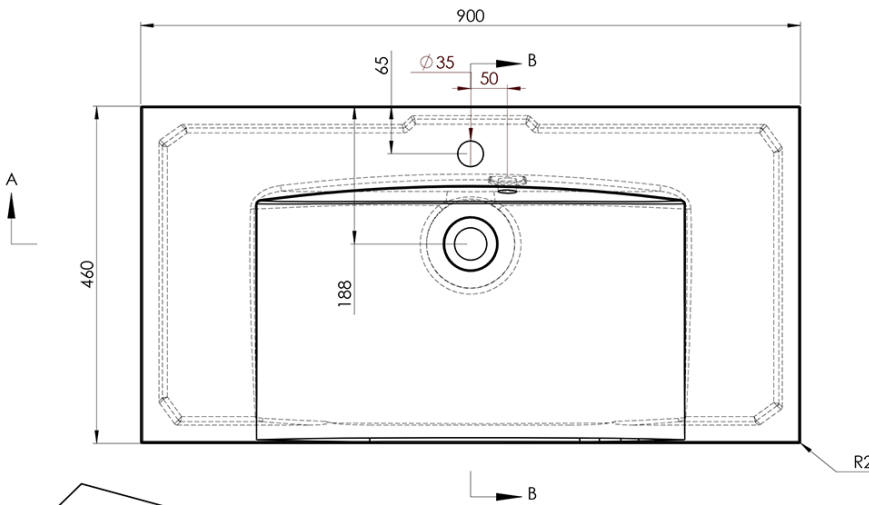

Objednací kód: KSET-024

Základní informace

Značka: Sapho
Série: SKA Industrial

Rozměry

Šířka: 900 mm

Parametry

Barva: Černá
Materiál: Ocel
Instalace: Závěsné na stěnu
Typ skříňky: Otevřená
Typ umyvadla: Klasické umyvadlo
Typ zrcadla: Zrcadla podsvícená
Ovládání světla: Není součástí
Barva LED: Denní bílá (4 000 - 5 000 K)
Životnost (LED): 50000 hod.
Hmotnost / set: 31.99 kg
Balení: 3 ks
Záruka: 2 roky

Technický list

A-A (1:5)

B-B (1:5)