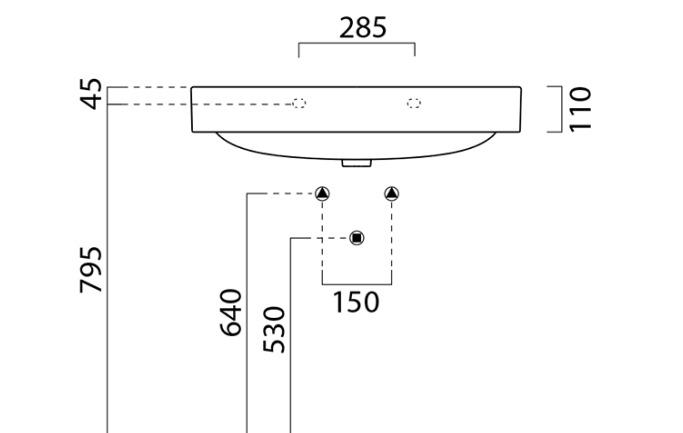

Objednací kód: KSET-018

Základní informace

Značka: Sapho
Série: MEDIENA

Parametry

Barva: Bílá, Hnědá
Dekor: Dub natural
Materiál: MDF/lamino/masiv
Typ skříňky: Zásuvky
Typ umyvadla: Klasické umyvadlo
Typ zrcadla: Zrcadla podsvícená
Typ osvětlení: LED
Hmotnost / set: 62.04 kg
Balení: 3 ks
Záruka: 2 roky

Technický list

A (1:1)