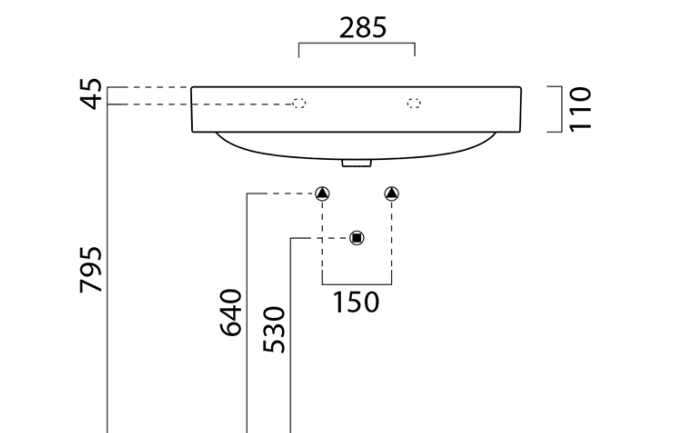

Objednací kód: KSET-018

Základní informace

Značka: Sapho
Série: MEDIENA

Parametry

Barva: Bílá, Hnědá
Dekor: Dub natural
Materiál: MDF/lamino/masiv
Typ skříňky: Zásuvky
Typ umyvadla: Klasické umyvadlo
Typ zrcadla: Zrcadla podsvícená
Typ osvětlení: LED
Hmotnost / set: 62.49 kg
Balení: 3 ks
Záruka: 2 roky

Technický list

A (1:1)