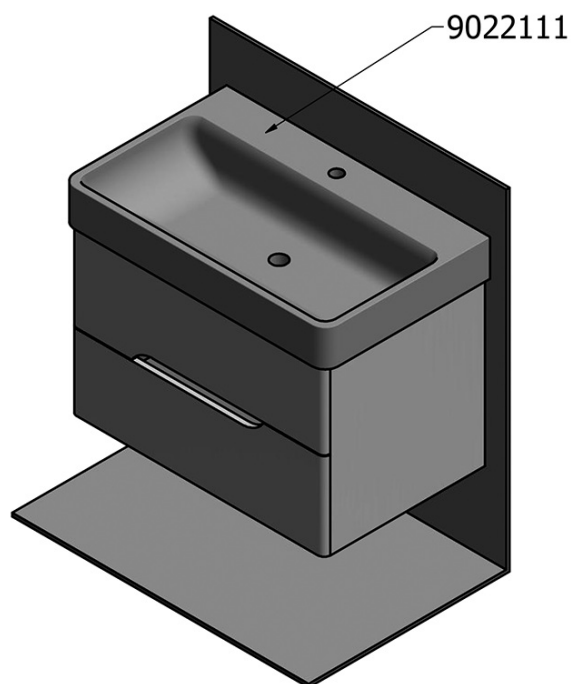

Technický list