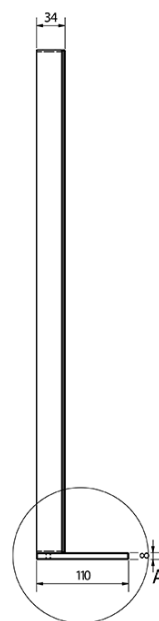

Objednací kód: KSET-018

Základní informace

Značka: Sapho
Série: MEDIENA

Parametry

Barva: Bílá, Hnědá
Dekor: Dub natural
Materiál: MDF/lamino/masiv
Typ skříňky: Zásuvky
Typ umyvadla: Klasické umyvadlo
Typ zrcadla: Zrcadla podsvícená
Typ osvětlení: LED
Hmotnost / set: 62.04 kg
Balení: 3 ks
Záruka: 2 roky

Technický list

A (1:1)