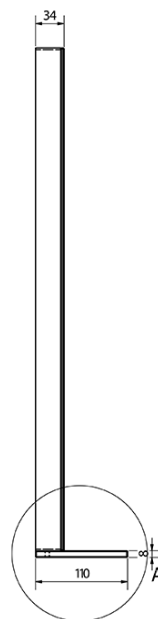

Objednací kód: KSET-018

Základní informace

Značka: Sapho
Série: MEDIENA

Parametry

Barva: Bílá, Hnědá
Dekor: Dub natural
Materiál: MDF/lamino/masiv
Typ skříňky: Zásuvky
Typ umyvadla: Klasické umyvadlo
Typ zrcadla: Zrcadla podsvícená
Typ osvětlení: LED
Hmotnost / set: 62.49 kg
Balení: 3 ks
Záruka: 2 roky

Technický list

A (1:1)