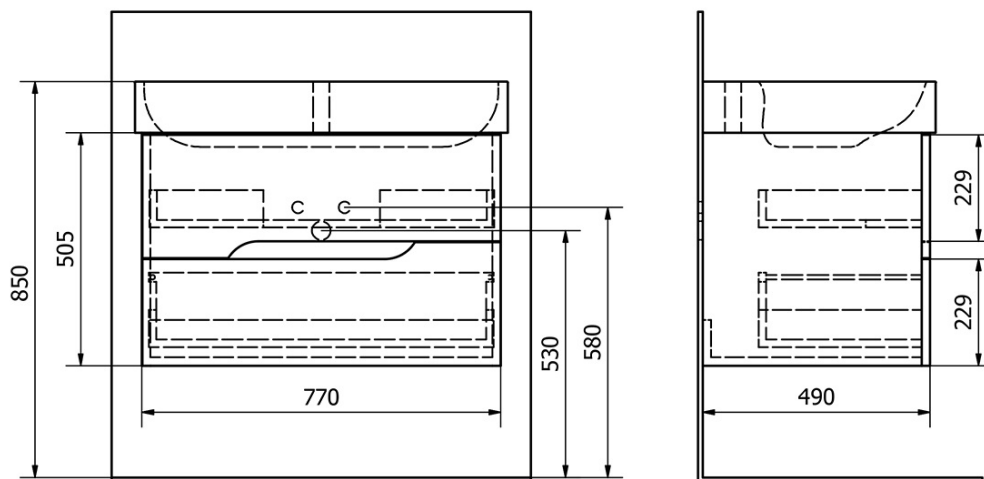

Objednací kód: KSET-018

Základní informace

Značka: Sapho
Série: MEDIENA

Parametry

Barva: Bílá, Hnědá
Dekor: Dub natural
Materiál: MDF/lamino/masiv
Typ skříňky: Zásuvky
Typ umyvadla: Klasické umyvadlo
Typ zrcadla: Zrcadla podsvícená
Typ osvětlení: LED
Hmotnost / set: 62.49 kg
Balení: 3 ks
Záruka: 2 roky

Technický list

A (1:1)