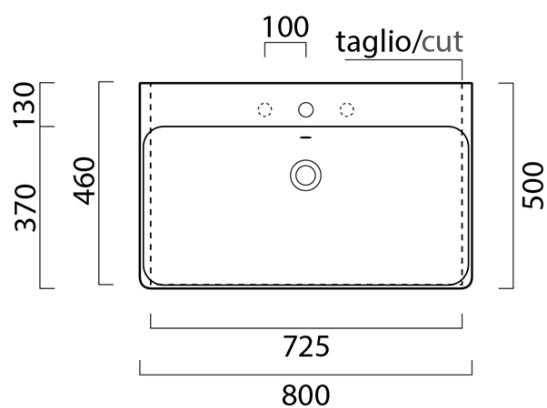

Objednací kód: KSET-018

Základní informace

Značka: Sapho
Série: MEDIENA

Parametry

Barva: Bílá, Hnědá
Dekor: Dub natural
Materiál: MDF/lamino/masiv
Typ skříňky: Zásuvky
Typ umyvadla: Klasické umyvadlo
Typ zrcadla: Zrcadla podsvícená
Typ osvětlení: LED
Hmotnost / set: 62.49 kg
Balení: 3 ks
Záruka: 2 roky

Technický list

A (1:1)