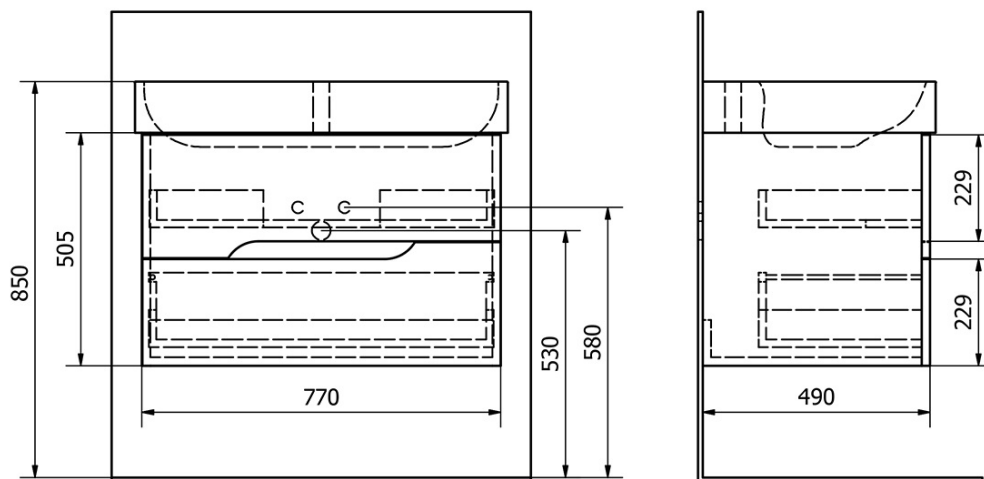

Objednací kód: KSET-018

Základní informace

Značka: Sapho
Série: MEDIENA

Parametry

Barva: Bílá, Hnědá
Dekor: Dub natural
Materiál: MDF/lamino/masiv
Typ skříňky: Zásuvky
Typ umyvadla: Klasické umyvadlo
Typ zrcadla: Zrcadla podsvícená
Typ osvětlení: LED
Hmotnost / set: 62.04 kg
Balení: 3 ks
Záruka: 2 roky

Technický list

A (1:1)