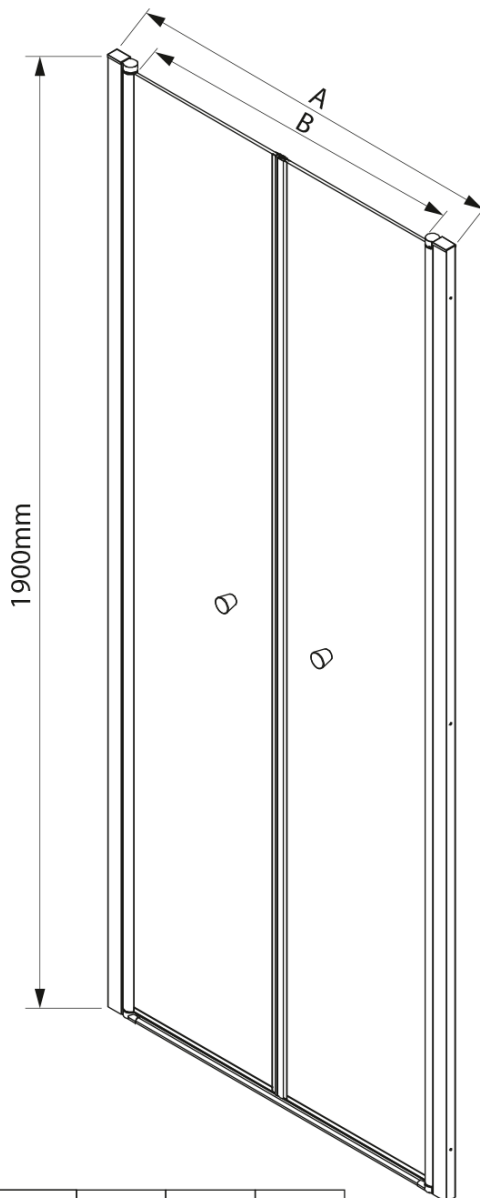

Parametry

Záruka: 2 roky

Hmotnost / ks: 23 kg

Balení: 1 ks

Barva profilu: Chrom

Tvar: Dveře do niky

Typ otevírání: Otevírací dvojkřídlé

Šířka vstupu: 890 mm

Typ výplně: Brick sklo

Tloušťka skla: 6 mm

Instalační šířka od: 980 mm

Instalační šířka do: 1020 mm

Vlastnosti: Bezrámové provedení, Otevírání vně i dovnitř

Náhradní díly

Těsnění mezi otočné profily (Objednací kód: NDPT-13)

Pilot krytka na magnetický profil (Objednací kód: NDPT-12)

Pilot instalační sada (Objednací kód: NDPT-11)

PILOT magnetické těsnění (Objednací kód: NDPT-07)

Spodní těsnění na dveře, sklo 6mm, 1000mm (Objednací kód: NDPT-02)

Pilot stěnový profil (Objednací kód: NDPT-05)

Technický list

	PT082	PT092	PT102
A	780-820mm	880-920mm	980-1020mm
B	690	790	890