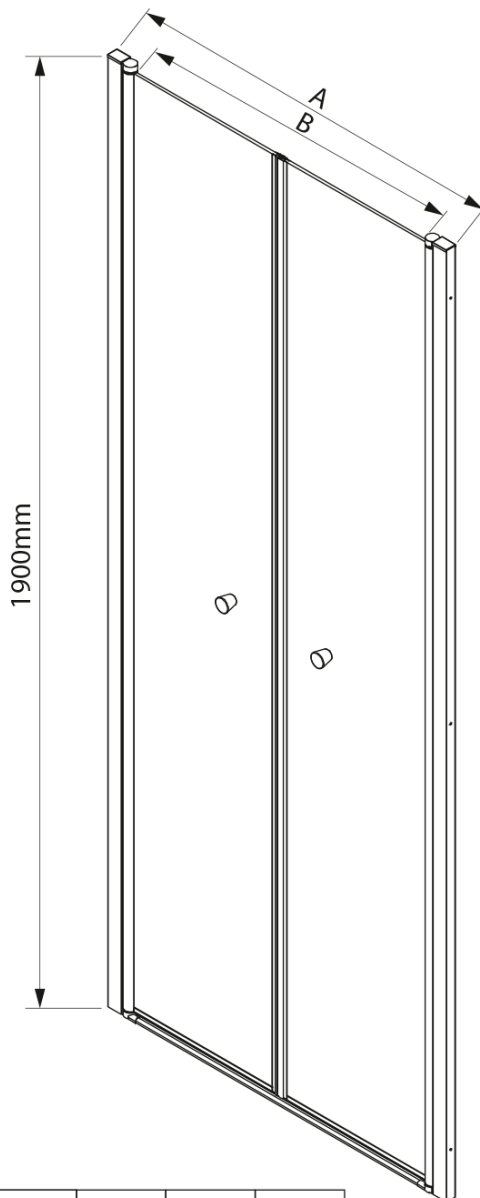

## Rozměry

Šířka: 1000 mm

Výška: 1900 mm

## Parametry

Barva profilu: Chrom - Leštěný hliník

Tvar: Dveře do niky

Typ otevírání: Otevírací dvojkřídlé

Šířka vstupu: 890 mm

Typ výplně: BRICK sklo

Tloušťka skla: 6 mm

Instalační šířka od: 980 mm

## Náhradní díly

Pilot instalační sada (Objednací kód: NDPT-11)

Pilot madla (set 2 kusů) (Objednací kód: NDPT-01)

Pilot spodní přetoková lišta 1000mm (Objednací kód: NDPT-04)

Pilot pivotový pant spodní + horní (Objednací kód: NDPT-10)

Pilot stěnový profil (Objednací kód: NDPT-05)

Pilot těsnění mezi otočné profily (Objednací kód: NDPT-13)

Pilot sada magnetických těsnění 45° pro 2 dveře (Objednací kód: NDPT-09)

Technický list

	PT082	PT092	PT102
A	780-820mm	880-920mm	980-1020mm
B	690	790	890