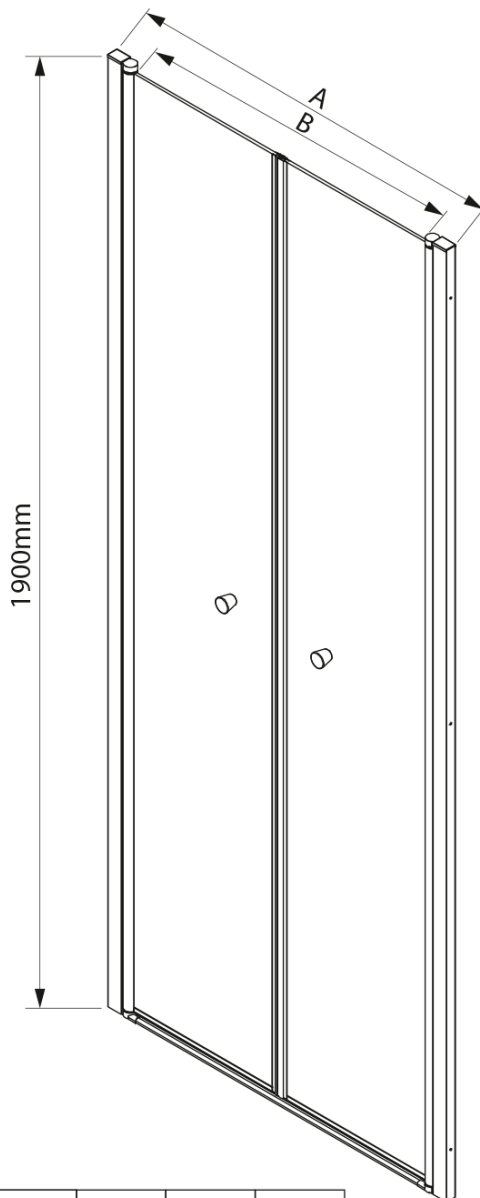

## Rozměry

Šířka: 1000 mm

Výška: 1900 mm

## Parametry

Barva profilu: Chrom - Leštěný hliník

Tvar: Dveře do niky

Typ otevírání: Otevírací dvojkřídlé

Šířka vstupu: 890 mm

Typ výplně: Brick sklo

Tloušťka skla: 6 mm

Instalační šířka od: 980 mm

PILOT magnetické těsnění (Objednací kód: NDPT-07)

PILOT madla (Objednací kód: NDPT-01)

Pilot spodní přetoková lišta 1000mm (Objednací kód: NDPT-04)

Pilot pivotový pant spodní + horní (Objednací kód: NDPT-10)

Pilot zakončení přetokové lišty (Objednací kód: NDPT-06)

Pilot krytka na magnetický profil (Objednací kód: NDPT-12)

Technický list

	PT082	PT092	PT102
A	780-820mm	880-920mm	980-1020mm
B	690	790	890