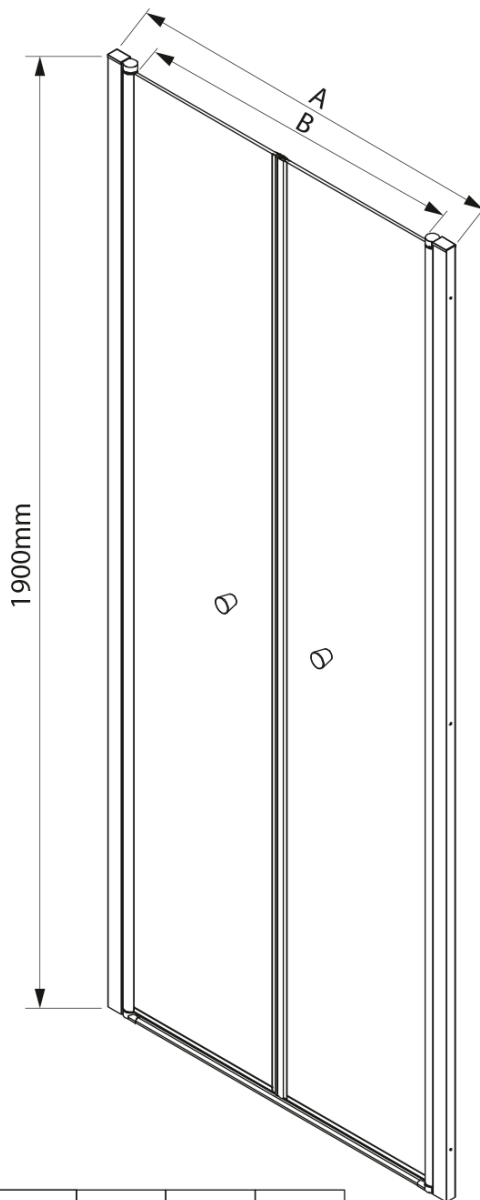

PILOT otočné sprchové dveře dvojkřídlé 900mm

Objednací kód: PT092

Základní informace

Značka: Aqualine

Série: PILOT

Rozměry

Šířka: 900 mm

Výška: 1900 mm

Parametry

Barva profilu: Chrom - Leštěný hliník

Tvar: Dveře do niky

Typ otevírání: Otevírací dvojkřídlé

Šířka vstupu: 790 mm

Typ výplně: Brick sklo

Tloušťka skla: 6 mm

Instalační šířka od: 880 mm

Pilot spodní přetoková lišta 1000mm (Objednací kód: NDPT-04)

Pilot zakončení přetokové lišty (Objednací kód: NDPT-06)

Pilot krytka na magnetický profil (Objednací kód: NDPT-12)

Pilot instalační sada (Objednací kód: NDPT-11)

PILOT magnetické těsnění (Objednací kód: NDPT-07)

Spodní těsnění na dveře, sklo 6mm, 1000mm (Objednací kód: NDPT-02)

Pilot stěnový profil (Objednací kód: NDPT-05)

Technický list

	PT082	PT092	PT102
A	780-820mm	880-920mm	980-1020mm
B	690	790	890