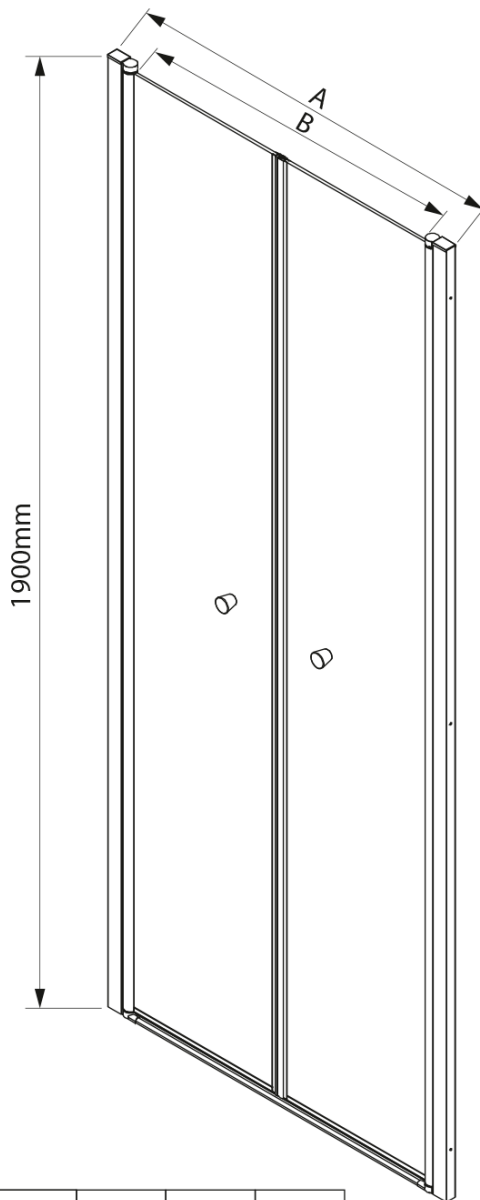

PILOT otočné sprchové dveře dvojkřídlé 900mm

Objednací kód: PT092

Základní informace

Značka: Aqualine

Série: PILOT

Rozměry

Šířka: 900 mm

Výška: 1900 mm

Parametry

Barva profilu: Chrom - Leštěný hliník

Tvar: Dveře do niky

Typ otevírání: Otevírací dvoukřídlé

Šířka vstupu: 790 mm

Typ výplně: BRICK sklo

Tloušťka skla: 6 mm

Instalační šířka od: 880 mm

Pilot krytka na magnetický profil (Objednací kód: NDPT-12)

Pilot spodní těsnění pro 1000mm (Objednací kód: NDPT-02)

Pilot stěnový profil (Objednací kód: NDPT-05)

Pilot sada magnetických těsnění 45° pro 2 dveře (Objednací kód: NDPT-09)

Pilot těsnění mezi otočné profily (Objednací kód: NDPT-13)

Technický list

	PT082	PT092	PT102
A	780-820mm	880-920mm	980-1020mm
B	690	790	890