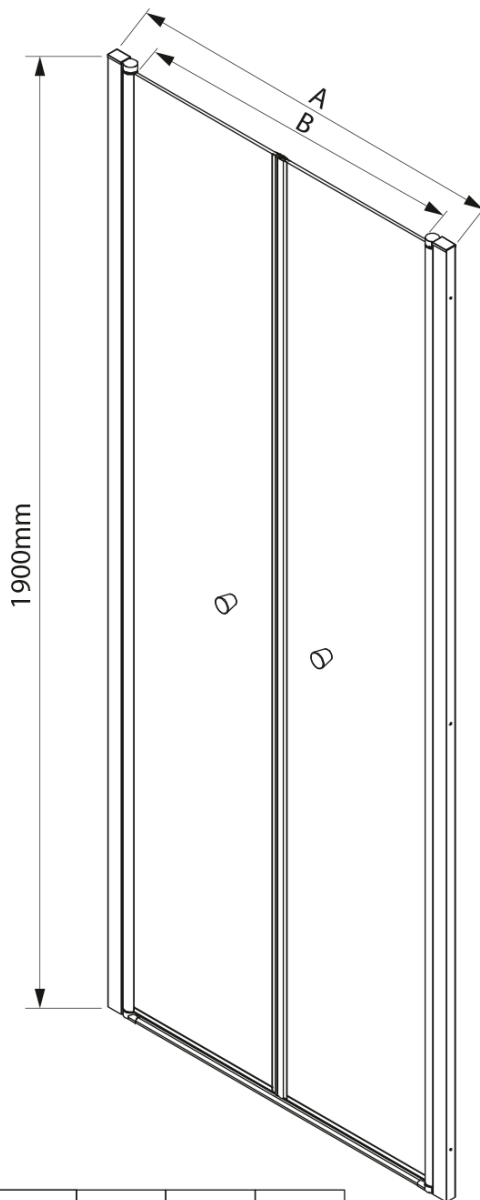

Technický list

	PT082	PT092	PT102
A	780-820mm	880-920mm	980-1020mm
B	690	790	890