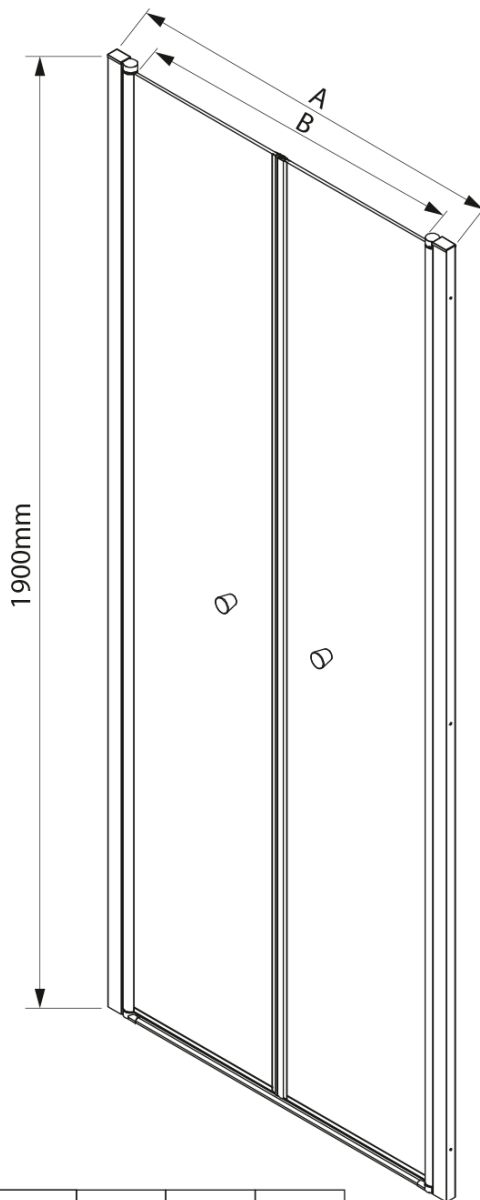

PILOT otočné sprchové dveře dvojkřídlé 900mm

Objednací kód: PT092

Základní informace

Značka: Aqualine

Série: PILOT

Rozměry

Šířka: 900 mm

Výška: 1900 mm

Parametry

Barva profilu: Chrom - Leštěný hliník

Tvar: Dveře do niky

Typ otevírání: Otevírací dvojkřídlé

Šířka vstupu: 790 mm

Typ výplně: Brick sklo

Tloušťka skla: 6 mm

Instalační šířka od: 880 mm

Spodní těsnění na dveře, sklo 6mm, 1000mm (Objednací kód: NDPT-02)

Pilot stěnový profil (Objednací kód: NDPT-05)

PILOT magnetické těsnění (Objednací kód: NDPT-07)

PILOT madla (Objednací kód: NDPT-01)

Pilot spodní přetoková lišta 1000mm (Objednací kód: NDPT-04)

Pilot pivotový pant spodní + horní (Objednací kód: NDPT-10)

Pilot zakončení přetokové lišty (Objednací kód: NDPT-06)

Pilot krytka na magnetický profil (Objednací kód: NDPT-12)

Technický list

	PT082	PT092	PT102
A	780-820mm	880-920mm	980-1020mm
B	690	790	890