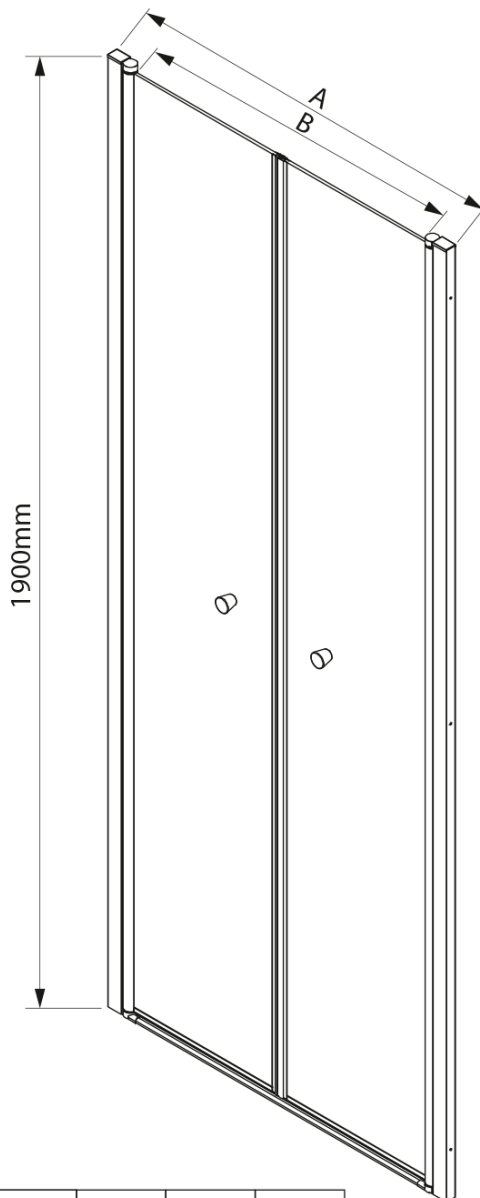

PILOT otočné sprchové dveře dvojkřídlé 800mm

Objednací kód: PT082

Základní informace

Značka: Aqualine

Série: PILOT

Rozměry

Šířka: 800 mm

Výška: 1900 mm

Parametry

Barva profilu: Chrom - Leštěný hliník

Tvar: Dveře do niky

Typ otevírání: Otevírací dvojkřídlé

Šířka vstupu: 690 mm

Typ výplně: Brick sklo

Tloušťka skla: 6 mm

Instalační šířka od: 780 mm

Spodní těsnění na dveře, sklo 6mm, 1000mm (Objednací kód: NDPT-02)

Pilot stěnový profil (Objednací kód: NDPT-05)

PILOT magnetické těsnění (Objednací kód: NDPT-07)

PILOT madla (Objednací kód: NDPT-01)

Pilot spodní přetoková lišta 1000mm (Objednací kód: NDPT-04)

Pilot pivotový pant spodní + horní (Objednací kód: NDPT-10)

Pilot zakončení přetokové lišty (Objednací kód: NDPT-06)

Pilot krytka na magnetický profil (Objednací kód: NDPT-12)

Technický list

	PT082	PT092	PT102
A	780-820mm	880-920mm	980-1020mm
B	690	790	890