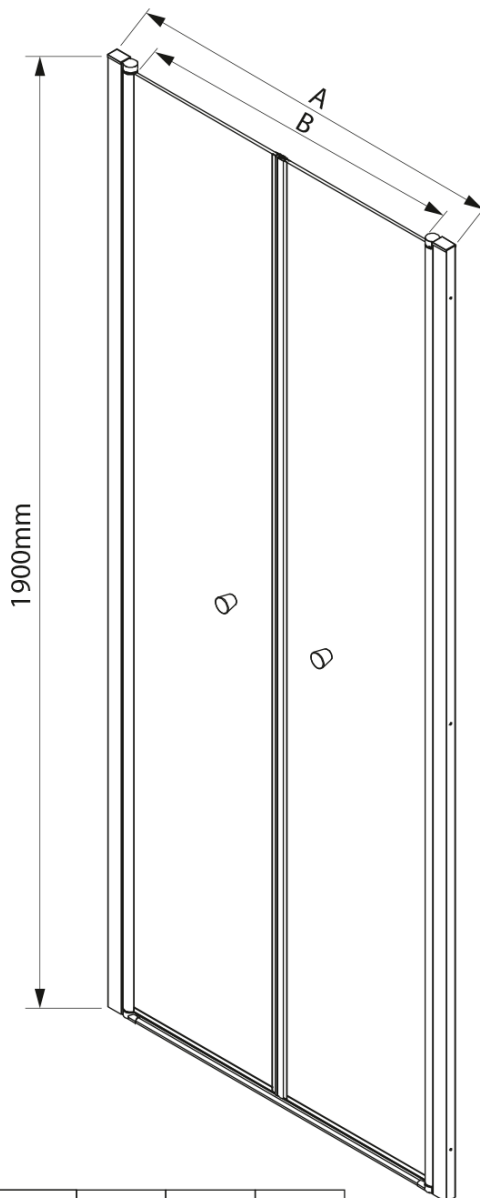

PILOT otočné sprchové dveře dvojkřídlé 800mm

Objednací kód: PT082

Základní informace

Značka: Aqualine

Série: PILOT

Rozměry

Šířka: 800 mm

Výška: 1900 mm

Parametry

Barva profilu: Chrom - Leštěný hliník

Tvar: Dveře do niky

Typ otevírání: Otevírací dvojkřídlé

Šířka vstupu: 690 mm

Typ výplně: Brick sklo

Tloušťka skla: 6 mm

Instalační šířka od: 780 mm

Pilot spodní přetoková lišta 1000mm (Objednací kód: NDPT-04)

Pilot zakončení přetokové lišty (Objednací kód: NDPT-06)

Pilot krytka na magnetický profil (Objednací kód: NDPT-12)

Pilot instalační sada (Objednací kód: NDPT-11)

PILOT magnetické těsnění (Objednací kód: NDPT-07)

Spodní těsnění na dveře, sklo 6mm, 1000mm (Objednací kód: NDPT-02)

Pilot stěnový profil (Objednací kód: NDPT-05)

Technický list

	PT082	PT092	PT102
A	780-820mm	880-920mm	980-1020mm
B	690	790	890