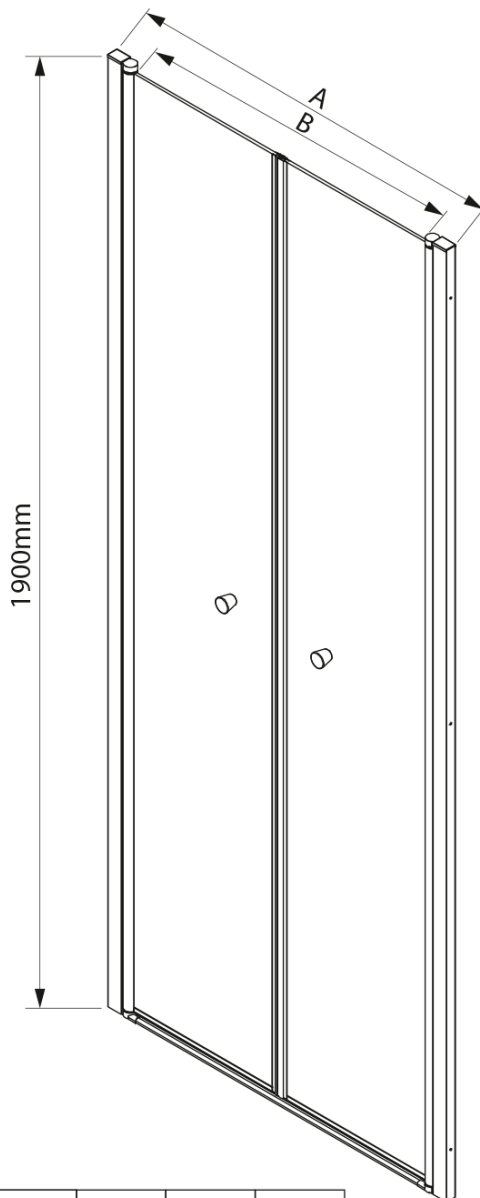

PILOT otočné sprchové dveře dvojkřídlé 800mm

Objednací kód: PT082

Základní informace

Značka: Aqualine

Série: PILOT

Rozměry

Šířka: 800 mm

Výška: 1900 mm

Parametry

Barva profilu: Chrom - Leštěný hliník

Tvar: Dveře do niky

Typ otevírání: Otevírací dvojkřídlé

Šířka vstupu: 690 mm

Typ výplně: BRICK sklo

Tloušťka skla: 6 mm

Instalační šířka od: 780 mm

Pilot krytka na magnetický profil (Objednací kód: NDPT-12)

Pilot spodní těsnění pro 1000mm (Objednací kód: NDPT-02)

Pilot stěnový profil (Objednací kód: NDPT-05)

Pilot těsnění mezi otočné profily (Objednací kód: NDPT-13)

Pilot sada magnetických těsnění 45° pro 2 dveře (Objednací kód: NDPT-09)

Technický list

	PT082	PT092	PT102
A	780-820mm	880-920mm	980-1020mm
B	690	790	890