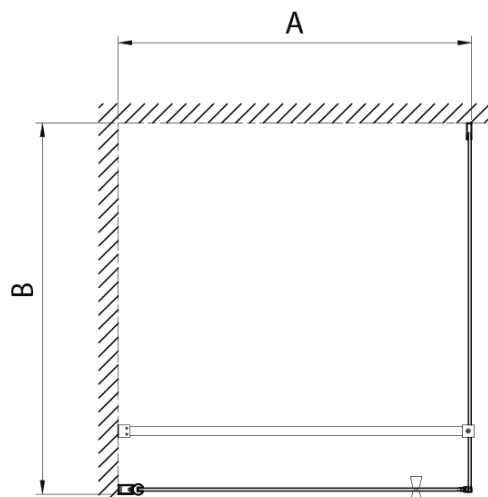

Parametry

Barva profilu: Chrom - Leštěný hliník

Tvar: Dveře do niky

Typ otevírání: Otevírací jednokřídlé

Směr otevírání: Univerzální

Šířka vstupu: 810 mm

Typ výplně: BRICK sklo

Tloušťka skla: 6 mm

Pilot zakončení přetokové lišty (Objednací kód: NDPT-06)

Pilot krytka na magnetický profil (Objednací kód: NDPT-12)

Pilot spodní těsnění pro 1000mm (Objednací kód: NDPT-02)

Pilot stěnový profil (Objednací kód: NDPT-05)

Pilot těsnění mezi otočné profily (Objednací kód: NDPT-13)

Technický list

	PT070	PT080	PT090	PT100
A	680-710mm	780-810mm	880-910mm	980-1010mm
B	610	710	810	910

PT + WI

PT070/PT080/PT090/PT100+WI070/WI080/WI090/WI100/WI110