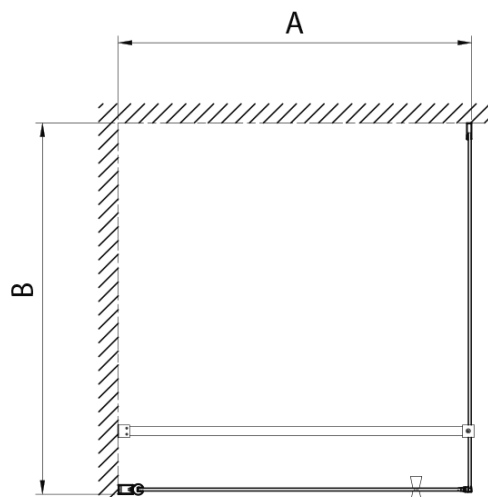

Šířka vstupu: 810 mm

Typ výplně: Brick bezpečnostní sklo

Tloušťka skla: 6 mm

Instalační šířka od: 880 mm

Instalační šířka do: 910 mm

Vlastnosti: Bezrámové provedení, Otevírání vně i dovnitř

Náhradní díly

Panty k zástěnám AQ6018L/P (pár) (Objednací kód: NDAQ6018-02)

Pilot stěnový profil (Objednací kód: NDPT-05)

Technický list

	PT070	PT080	PT090	PT100
A	680-710mm	780-810mm	880-910mm	980-1010mm
B	610	710	810	910

PT + WI

PT070/PT080/PT090/PT100+WI070/WI080/WI090/WI100/WI110