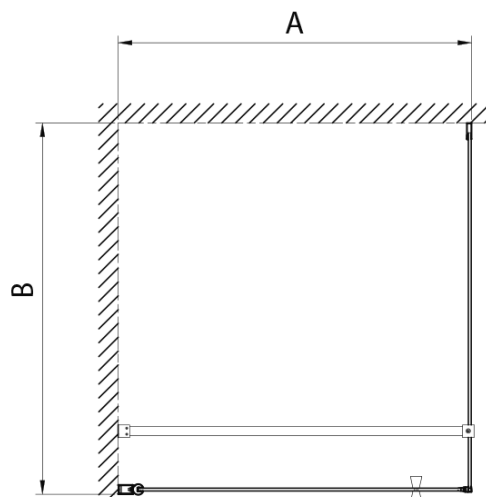

Parametry

Barva profilu: Chrom - Leštěný hliník

Tvar: Dveře do niky

Typ otevírání: Otevírací jednokřídlé

Směr otevírání: Univerzální

Šířka vstupu: 810 mm

Typ výplně: Brick sklo

Tloušťka skla: 6 mm

Instalační šířka od: 880 mm

Instalační šířka do: 910 mm

Vlastnosti: Bezrámové provedení, Otevírání vně i dovnitř

Hmotnost / ks: 35.0 kg

Balení: 1 ks

Záruka: 2 roky

Náhradní díly

Panty k zástěnám AQ6018L/P (pár) (Objednací kód: NDAQ6018-02)

Pilot stěnový profil (Objednací kód: NDPT-05)

Technický list

	PT070	PT080	PT090	PT100
A	680-710mm	780-810mm	880-910mm	980-1010mm
B	610	710	810	910

PT + WI

PT070/PT080/PT090/PT100+WI070/WI080/WI090/WI100/WI110