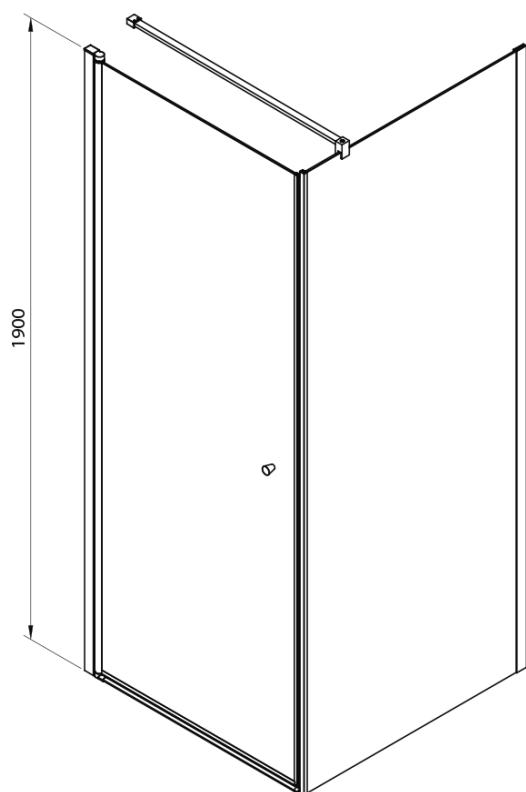

PILOT otočné sprchové dveře 900mm

Objednací kód: PT090

Základní informace

Značka: Aqualine

Série: PILOT

Rozměry

Šířka: 900 mm

Výška: 1900 mm

Parametry

Barva profilu: Chrom

Tvar: Dveře do niky

Typ otevírání: Otevírací jednokřídlé

Směr otevírání: Univerzální

Šířka vstupu: 810 mm

Typ výplně: Brick sklo

Tloušťka skla: 6 mm

Instalační šířka od: 880 mm

Instalační šířka do: 910 mm

Vlastnosti: Bezrámové provedení, Otevírání vně i dovnitř

Hmotnost / ks: 35.0 kg

Balení: 1 ks

Záruka: 2 roky

Náhradní díly

Panty k zástěnám AQ6018L/P (pár) (Objednací kód: NDAQ6018-02)

Pilot stěnový profil (Objednací kód: NDPT-05)

Technický list

	PT070	PT080	PT090	PT100
A	680-710mm	780-810mm	880-910mm	980-1010mm
B	610	710	810	910

PT + WI

PT070/PT080/PT090/PT100+WI070/WI080/WI090/WI100/WI110