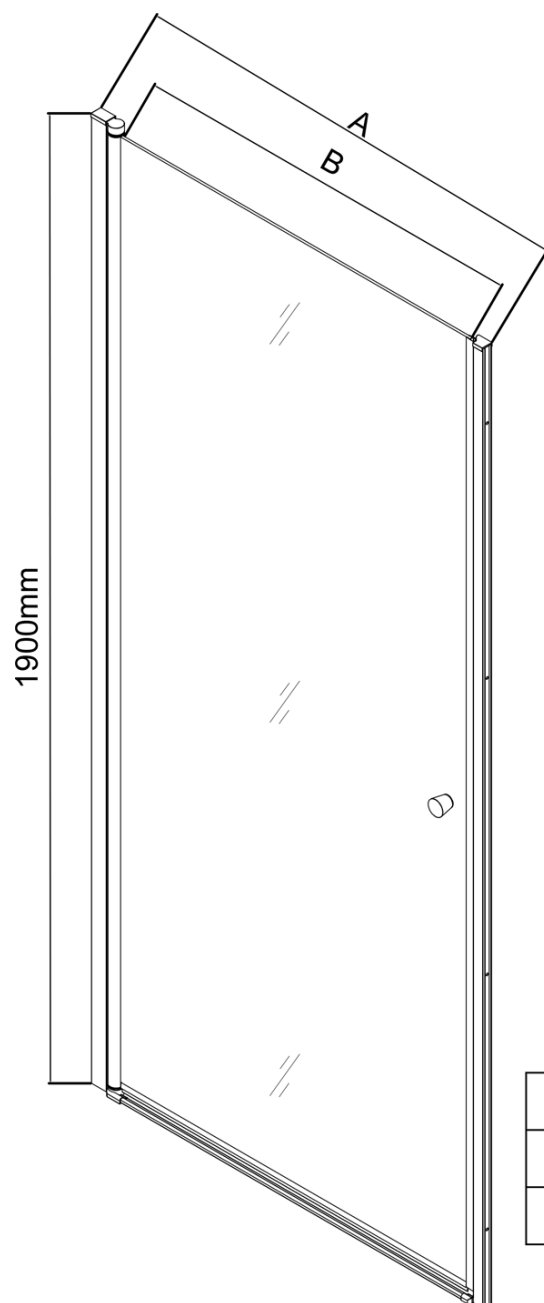

PILOT otočné sprchové dveře 900mm

Objednací kód: PT090

Základní informace

Značka: Aqualine

Série: PILOT

Rozměry

Šířka: 900 mm

Výška: 1900 mm

Parametry

Barva profilu: Chrom

Tvar: Dveře do niky

Typ otevírání: Otevírací jednokřídlé

Směr otevírání: Univerzální

Šířka vstupu: 810 mm

Typ výplně: Brick sklo

Tloušťka skla: 6 mm

Instalační šířka od: 880 mm

Instalační šířka do: 910 mm

Vlastnosti: Bezrámové provedení, Otevírání vně i dovnitř

Hmotnost / ks: 35.0 kg

Balení: 1 ks

Záruka: 2 roky

Náhradní díly

Panty k zástěnám AQ6018L/P (pár) (Objednací kód: NDAQ6018-02)

Pilot stěnový profil (Objednací kód: NDPT-05)

Technický list

	PT070	PT080	PT090	PT100
A	680-710mm	780-810mm	880-910mm	980-1010mm
B	610	710	810	910

PT + WI

PT070/PT080/PT090/PT100+WI070/WI080/WI090/WI100/WI110