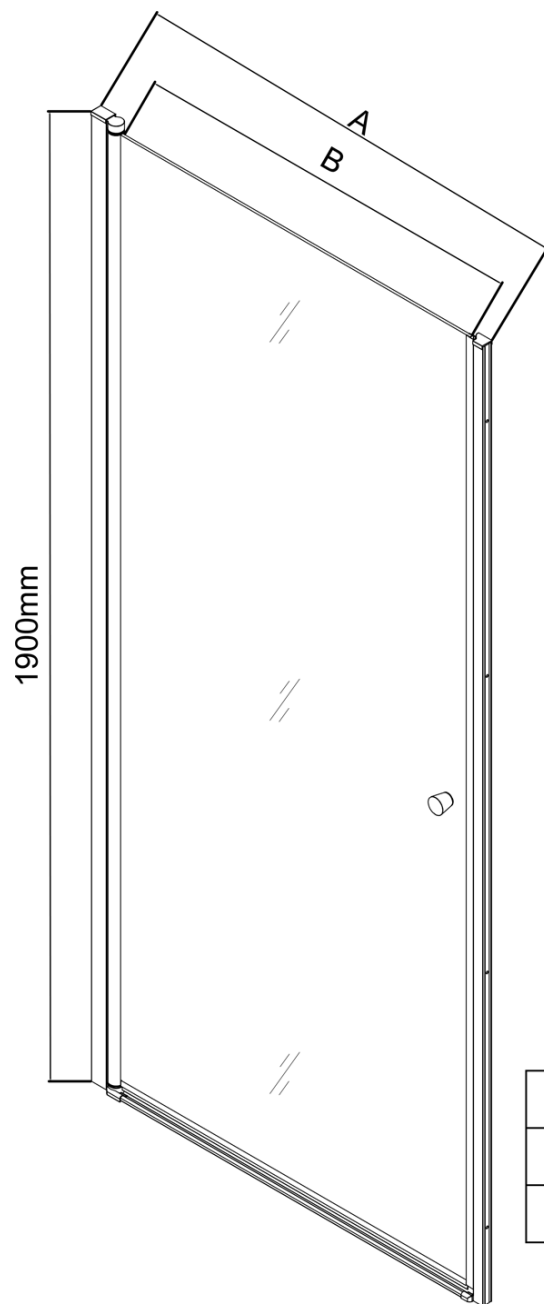

Technický list

	PT070	PT080	PT090	PT100
A	680-710mm	780-810mm	880-910mm	980-1010mm
B	610	710	810	910