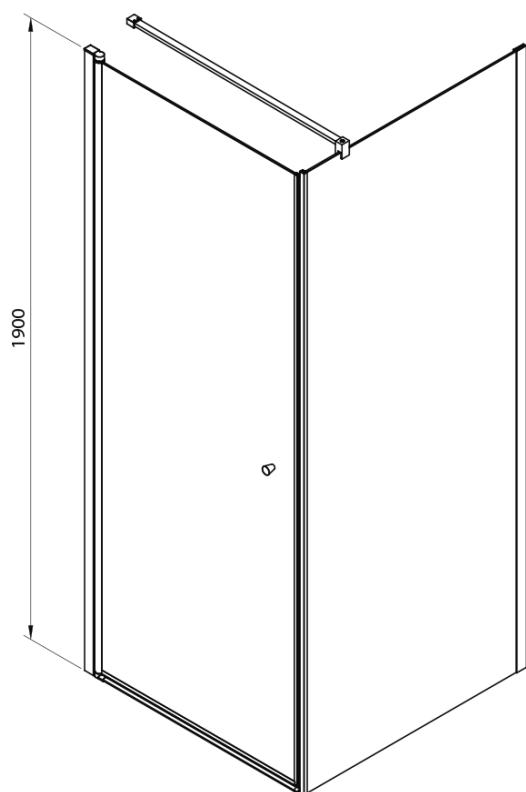

PILOT otočné sprchové dveře 900mm

Objednací kód: PT090

Základní informace

Značka: Aqualine

Série: PILOT

Rozměry

Šířka: 900 mm

Výška: 1900 mm

Parametry

Záruka: 2 roky

Hmotnost / ks: 35 kg

Balení: 1 ks

Barva profilu: Chrom

Tvar: Dveře do niky

Typ otevírání: Otevírací jednokřídlé

Směr otevírání: Univerzální

Šířka vstupu: 810 mm

Typ výplně: Brick bezpečnostní sklo

Tloušťka skla: 6 mm

Instalační šířka od: 880 mm

Instalační šířka do: 910 mm

Vlastnosti: Bezrámové provedení, Otevírání vně i dovnitř

Náhradní díly

Panty k zástěnám AQ6018L/P (pár) (Objednací kód: NDAQ6018-02)

Pilot stěnový profil (Objednací kód: NDPT-05)

Technický list

	PT070	PT080	PT090	PT100
A	680-710mm	780-810mm	880-910mm	980-1010mm
B	610	710	810	910

PT + WI

PT070/PT080/PT090/PT100+WI070/WI080/WI090/WI100/WI110