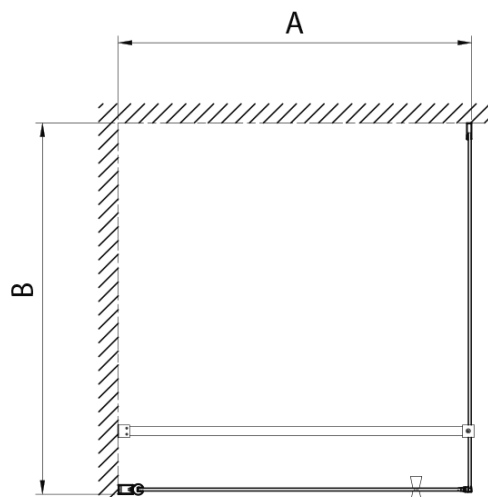

Parametry

Barva profilu: Chrom

Tvar: Dveře do niky

Typ otevírání: Otevírací jednokřídlé

Směr otevírání: Univerzální

Šířka vstupu: 810 mm

Typ výplně: Brick sklo

Tloušťka skla: 6 mm

Instalační šířka od: 880 mm

Instalační šířka do: 910 mm

Vlastnosti: Bezrámové provedení, Otevírání vně i dovnitř

Hmotnost / ks: 35.0 kg

Balení: 1 ks

Záruka: 2 roky

Náhradní díly

Panty k zástěnám AQ6018L/P (pár) (Objednací kód: NDAQ6018-02)

Pilot stěnový profil (Objednací kód: NDPT-05)

Technický list

	PT070	PT080	PT090	PT100
A	680-710mm	780-810mm	880-910mm	980-1010mm
B	610	710	810	910

PT + WI

PT070/PT080/PT090/PT100+WI070/WI080/WI090/WI100/WI110