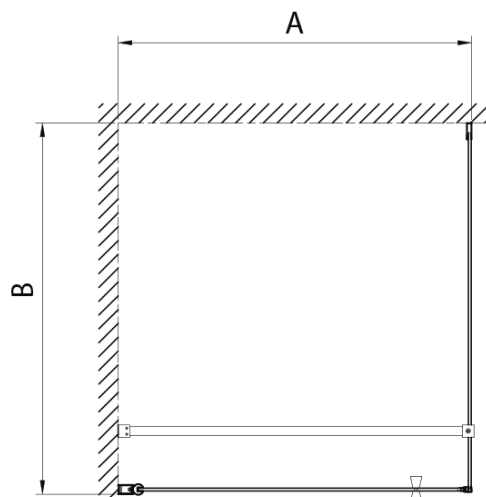

## Rozměry

**Šířka:** 900 mm

**Výška:** 1900 mm

## Parametry

**Barva profilu:** Chrom - Leštěný hliník

**Tvar:** Dveře do niky

**Typ otevírání:** Otevírací jednokřídlé

**Směr otevírání:** Univerzální

**Šířka vstupu:** 810 mm

**Typ výplně:** Brick sklo

**Tloušťka skla:** 6 mm

**Instalační šířka od:** 880 mm

**Instalační šířka do:** 910 mm

**Vlastnosti:** Bezrámové provedení, Otevírání vně i dovnitř

**Hmotnost / ks:** 35.0 kg

**Balení:** 1 ks

**Záruka:** 2 roky

Těsnění mezi otočné profily (Objednací kód: NDPT-13)

Technický list

	PT070	PT080	PT090	PT100
A	680-710mm	780-810mm	880-910mm	980-1010mm
B	610	710	810	910

PT + WI

PT070/PT080/PT090/PT100+WI070/WI080/WI090/WI100/WI110