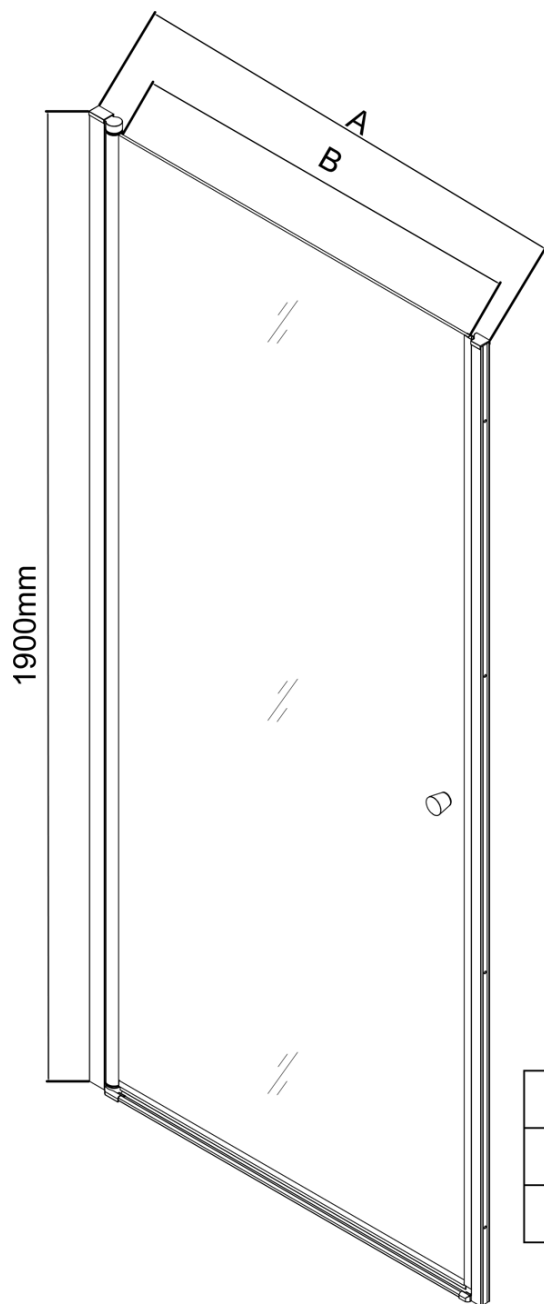

PILOT otočné sprchové dveře 900mm

Objednací kód: PT090

Základní informace

Značka: Aqualine

Série: PILOT

Rozměry

Šířka: 900 mm

Výška: 1900 mm

Parametry

Barva profilu: Chrom - Leštěný hliník

Tvar: Dveře do niky

Typ otevírání: Otevírací jednokřídlé

Směr otevírání: Univerzální

Šířka vstupu: 810 mm

Typ výplně: Brick sklo

Tloušťka skla: 6 mm

Instalační šířka od: 880 mm

Instalační šířka do: 910 mm

Vlastnosti: Bezrámové provedení, Otevírání vně i dovnitř

Hmotnost / ks: 35.0 kg

Balení: 1 ks

Záruka: 2 roky

Náhradní díly

Panty k zástěnám AQ6018L/P (pár) (Objednací kód: NDAQ6018-02)

Pilot stěnový profil (Objednací kód: NDPT-05)

Technický list

	PT070	PT080	PT090	PT100
A	680-710mm	780-810mm	880-910mm	980-1010mm
B	610	710	810	910

PT + WI

PT070/PT080/PT090/PT100+WI070/WI080/WI090/WI100/WI110