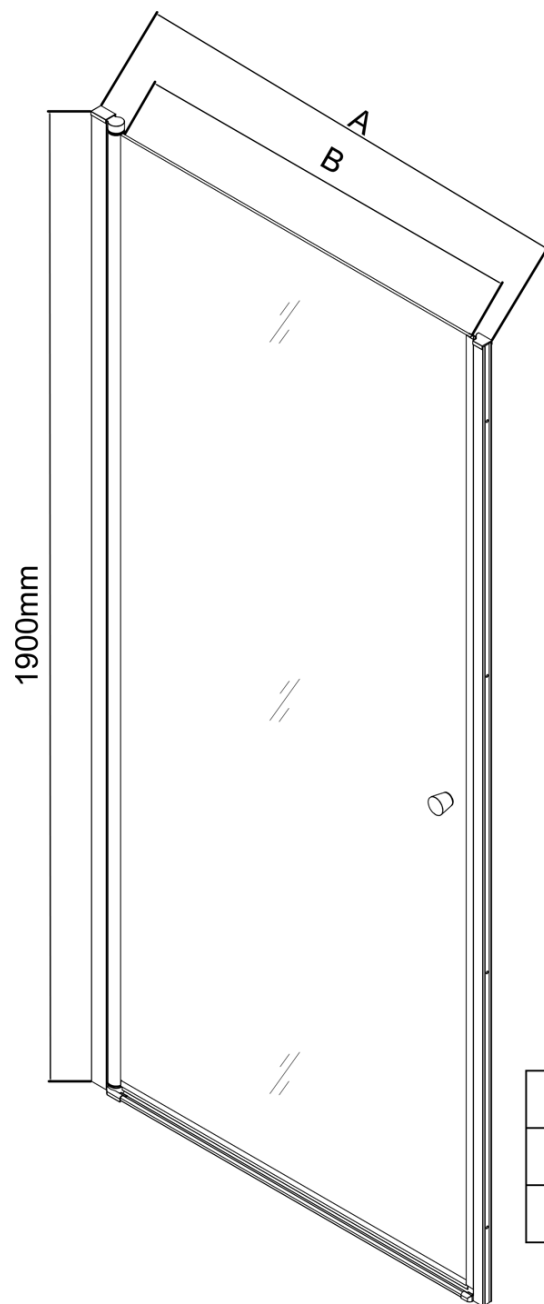

PILOT otočné sprchové dveře 900mm

Objednací kód: PT090

Základní informace

Značka: Aqualine

Série: PILOT

Rozměry

Šířka: 900 mm

Výška: 1900 mm

Šířka vstupu: 810 mm

Typ výplně: Brick bezpečnostní sklo

Tloušťka skla: 6 mm

Instalační šířka od: 880 mm

Instalační šířka do: 910 mm

Vlastnosti: Bezrámové provedení, Otevírání vně i dovnitř

Náhradní díly

Panty k zástěnám AQ6018L/P (pár) (Objednací kód: NDAQ6018-02)

Pilot krytka na magnetický profil (Objednací kód: NDPT-12)

Pilot instalační sada (Objednací kód: NDPT-11)

PILOT magnetické těsnění (Objednací kód: NDPT-07)

Spodní těsnění na dveře, sklo 6mm, 1000mm (Objednací kód: NDPT-02)

Pilot stěnový profil (Objednací kód: NDPT-05)

Technický list

	PT070	PT080	PT090	PT100
A	680-710mm	780-810mm	880-910mm	980-1010mm
B	610	710	810	910

PT + WI

PT070/PT080/PT090/PT100+WI070/WI080/WI090/WI100/WI110