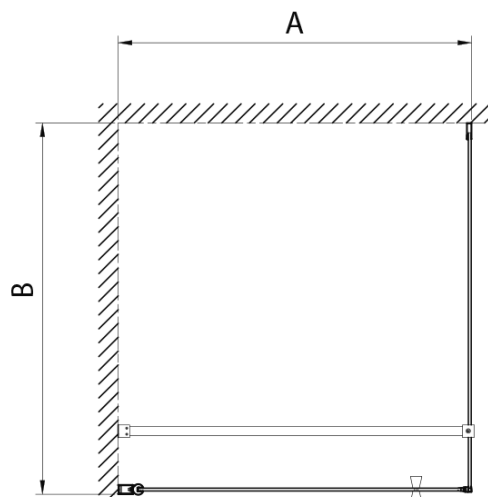

Parametry

Barva profilu: Chrom - Leštěný hliník

Tvar: Dveře do niky

Typ otevírání: Otevírací jednokřídlé

Směr otevírání: Univerzální

Šířka vstupu: 810 mm

Typ výplně: Brick sklo

Tloušťka skla: 6 mm

Instalační šířka od: 880 mm

Instalační šířka do: 910 mm

Vlastnosti: Bezrámové provedení, Otevírání vně i dovnitř

Hmotnost / ks: 35.0 kg

Balení: 1 ks

Záruka: 2 roky

Náhradní díly

Spodní těsnění na dveře, sklo 6mm, 1000mm (Objednací kód: NDPT-02)

Těsnění mezi otočné profily (Objednací kód: NDPT-13)

Technický list

	PT070	PT080	PT090	PT100
A	680-710mm	780-810mm	880-910mm	980-1010mm
B	610	710	810	910

PT + WI

PT070/PT080/PT090/PT100+WI070/WI080/WI090/WI100/WI110