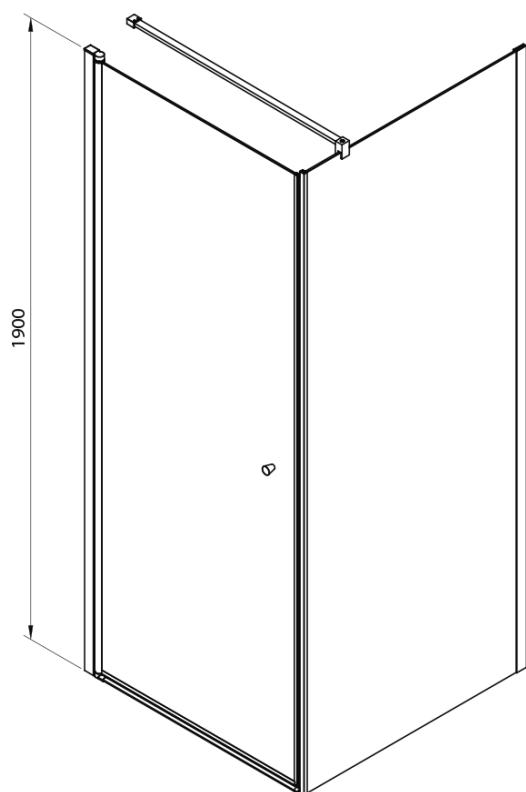

PILOT otočné sprchové dveře 900mm

Objednací kód: PT090

Základní informace

Značka: Aqualine

Série: PILOT

Rozměry

Šířka: 900 mm

Výška: 1900 mm

Parametry

Barva profilu: Chrom - Leštěný hliník

Tvar: Dveře do niky

Typ otevírání: Otevírací jednokřídlé

Směr otevírání: Univerzální

Šířka vstupu: 810 mm

Typ výplně: Brick sklo

Tloušťka skla: 6 mm

Instalační šířka od: 880 mm

Instalační šířka do: 910 mm

Vlastnosti: Bezrámové provedení, Otevírání vně i dovnitř

Hmotnost / ks: 35.0 kg

Balení: 1 ks

Záruka: 2 roky

Náhradní díly

Panty k zástěnám AQ6018L/P (pár) (Objednací kód: NDAQ6018-02)

Pilot stěnový profil (Objednací kód: NDPT-05)

Technický list

	PT070	PT080	PT090	PT100
A	680-710mm	780-810mm	880-910mm	980-1010mm
B	610	710	810	910

PT + WI

PT070/PT080/PT090/PT100+WI070/WI080/WI090/WI100/WI110