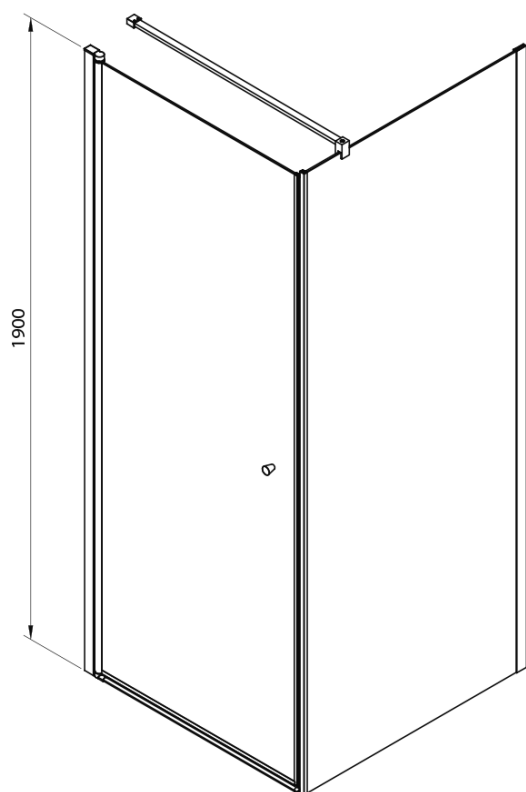

PT + WI

PT070/PT080/PT090/PT100+WI070/WI080/WI090/WI100/WI110

model	A mm	B mm
PT070	667-687	
PT080	767-787	
PT090	867-887	
PT100	967-987	
WI070		690-705
WI080		790-805
WI090		890-905
WI100		990-1005
WI110		1090-1105