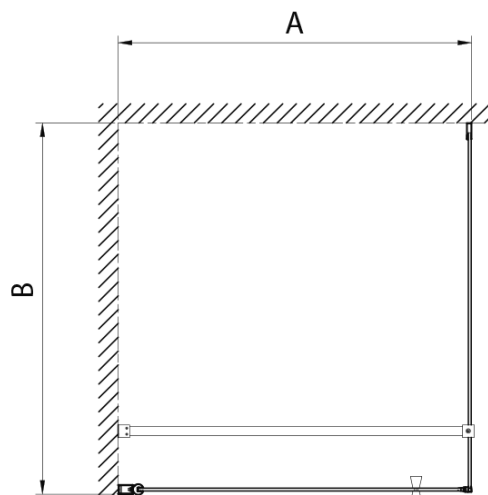

Parametry

Barva profilu: Chrom - Leštěný hliník

Tvar: Dveře do niky

Typ otevírání: Otevírací jednokřídlé

Směr otevírání: Univerzální

Šířka vstupu: 710 mm

Typ výplně: Brick sklo

Tloušťka skla: 6 mm

Instalační šířka od: 780 mm

Instalační šířka do: 810 mm

Vlastnosti: Bezrámové provedení, Otevírání vně i dovnitř

Hmotnost / ks: 25.0 kg

Balení: 1 ks

Záruka: 2 roky

Náhradní díly

Spodní těsnění na dveře, sklo 6mm, 1000mm (Objednací kód: NDPT-02)

Těsnění mezi otočné profily (Objednací kód: NDPT-13)

Technický list

	PT070	PT080	PT090	PT100
A	680-710mm	780-810mm	880-910mm	980-1010mm
B	610	710	810	910

PT + WI

PT070/PT080/PT090/PT100+WI070/WI080/WI090/WI100/WI110