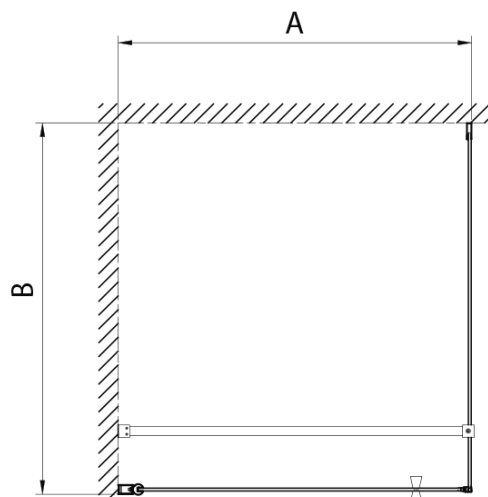

Parametry

Barva profilu: Chrom - Leštěný hliník

Tvar: Dveře do niky

Typ otevírání: Otevírací jednokřídlé

Směr otevírání: Univerzální

Šířka vstupu: 710 mm

Typ výplně: Brick sklo

Tloušťka skla: 6 mm

Instalační šířka od: 780 mm

Instalační šířka do: 810 mm

Vlastnosti: Bezrámové provedení, Otevírání vně i dovnitř

Hmotnost / ks: 25.0 kg

Balení: 1 ks

Záruka: 2 roky

Náhradní díly

Těsnění mezi otočné profily (Objednací kód: NDPT-13)

Pilot stěnový profil (Objednací kód: NDPT-05)

Technický list

	PT070	PT080	PT090	PT100
A	680-710mm	780-810mm	880-910mm	980-1010mm
B	610	710	810	910

PT + WI

PT070/PT080/PT090/PT100+WI070/WI080/WI090/WI100/WI110