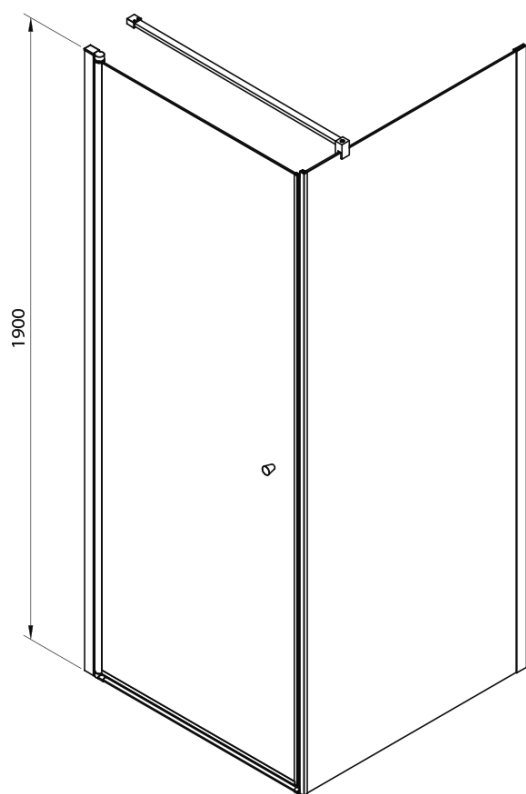

PILOT otočné sprchové dveře 800mm

Objednací kód: PT080

Základní informace

Značka: Aqualine

Série: PILOT

Rozměry

Šířka: 800 mm

Výška: 1900 mm

Parametry

Barva profilu: Chrom - Leštěný hliník

Tvar: Dveře do niky

Typ otevírání: Otevírací jednokřídlé

Směr otevírání: Univerzální

Šířka vstupu: 710 mm

Typ výplně: Brick sklo

Tloušťka skla: 6 mm

Instalační šířka od: 780 mm

Instalační šířka do: 810 mm

Vlastnosti: Bezrámové provedení, Otevírání vně i dovnitř

Hmotnost / ks: 25.0 kg

Balení: 1 ks

Záruka: 2 roky

Náhradní díly

Těsnění mezi otočné profily (Objednací kód: NDPT-13)

Pilot stěnový profil (Objednací kód: NDPT-05)

Technický list

	PT070	PT080	PT090	PT100
A	680-710mm	780-810mm	880-910mm	980-1010mm
B	610	710	810	910

PT + WI

PT070/PT080/PT090/PT100+WI070/WI080/WI090/WI100/WI110