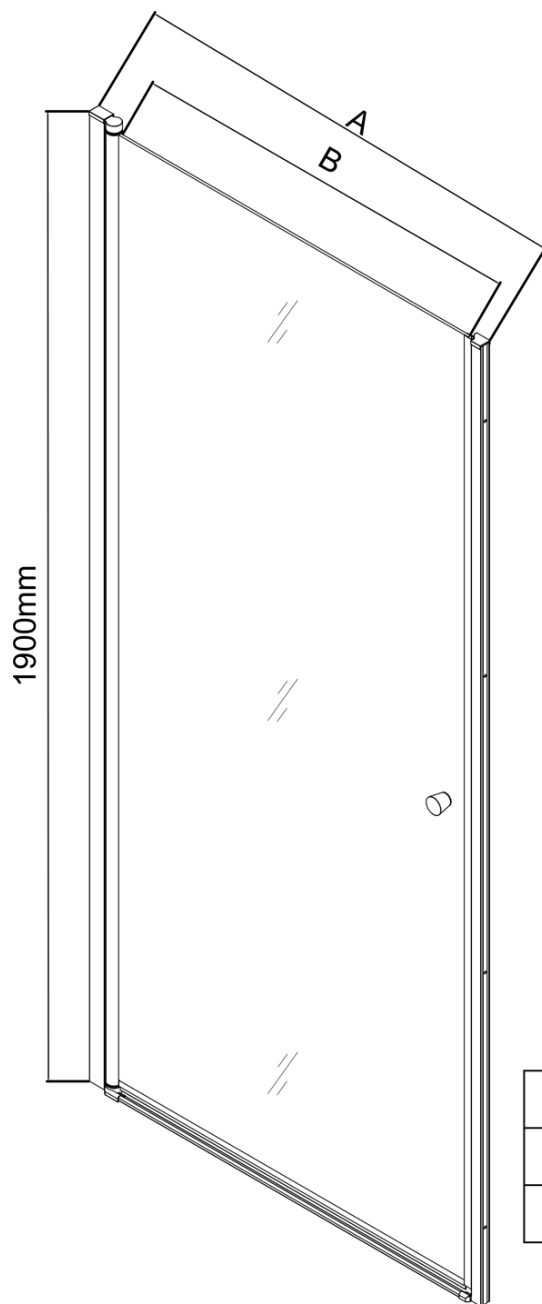

PILOT otočné sprchové dveře 800mm

Objednací kód: PT080

Základní informace

Značka: Aqualine

Série: PILOT

Rozměry

Šířka: 800 mm

Výška: 1900 mm

Parametry

Barva profilu: Chrom - Leštěný hliník

Tvar: Dveře do niky

Typ otevírání: Otevírací jednokřídlé

Směr otevírání: Univerzální

Šířka vstupu: 710 mm

Typ výplně: Brick sklo

Tloušťka skla: 6 mm

Pilot krytka na magnetický profil (Objednací kód: NDPT-12)

Pilot instalační sada (Objednací kód: NDPT-11)

PILOT magnetické těsnění (Objednací kód: NDPT-07)

Spodní těsnění na dveře, sklo 6mm, 1000mm (Objednací kód: NDPT-02)

Pilot stěnový profil (Objednací kód: NDPT-05)

Technický list

	PT070	PT080	PT090	PT100
A	680-710mm	780-810mm	880-910mm	980-1010mm
B	610	710	810	910

PT + WI

PT070/PT080/PT090/PT100+WI070/WI080/WI090/WI100/WI110