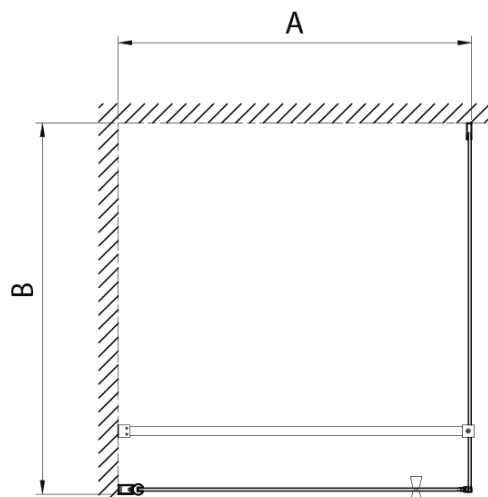

PT + WI

PT070/PT080/PT090/PT100+WI070/WI080/WI090/WI100/WI110

model	A mm	B mm
PT070	667-687	
PT080	767-787	
PT090	867-887	
PT100	967-987	
WI070		690-705
WI080		790-805
WI090		890-905
WI100		990-1005
WI110		1090-1105