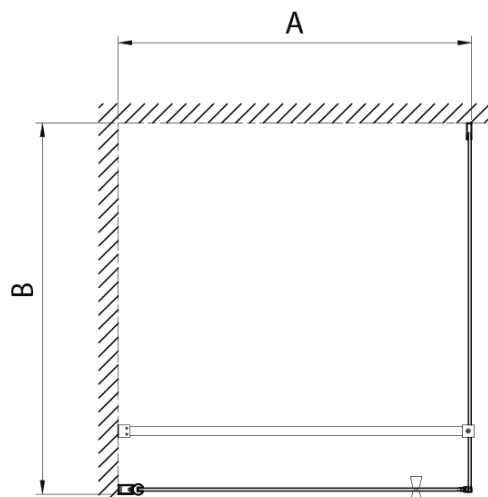

Parametry

Barva profilu: Chrom - Leštěný hliník

Tvar: Dveře do niky

Typ otevírání: Otevírací jednokřídlé

Směr otevírání: Univerzální

Šířka vstupu: 710 mm

Typ výplně: Brick sklo

Tloušťka skla: 6 mm

Pilot zakončení přetokové lišty (Objednací kód: NDPT-06)

Pilot krytka na magnetický profil (Objednací kód: NDPT-12)

Pilot spodní těsnění pro 1000mm (Objednací kód: NDPT-02)

Pilot stěnový profil (Objednací kód: NDPT-05)

Pilot těsnění mezi otočné profily (Objednací kód: NDPT-13)

Technický list

	PT070	PT080	PT090	PT100
A	680-710mm	780-810mm	880-910mm	980-1010mm
B	610	710	810	910

PT + WI

PT070/PT080/PT090/PT100+WI070/WI080/WI090/WI100/WI110