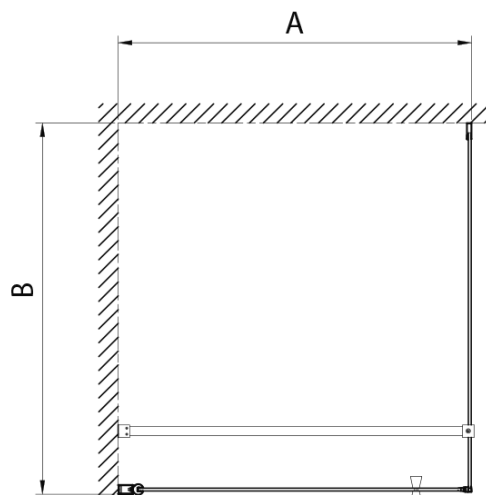

Parametry

Barva profilu: Chrom

Tvar: Dveře do niky

Typ otevírání: Otevírací jednokřídlé

Směr otevírání: Univerzální

Šířka vstupu: 610 mm

Typ výplně: Brick sklo

Tloušťka skla: 6 mm

Instalační šířka od: 680 mm

Instalační šířka do: 710 mm

Vlastnosti: Bezrámové provedení, Otevírání vně i dovnitř

Hmotnost / ks: 25.0 kg

Balení: 1 ks

Záruka: 2 roky

Náhradní díly

Panty k zástěnám AQ6018L/P (pár) (Objednací kód: NDAQ6018-02)

Pilot stěnový profil (Objednací kód: NDPT-05)

Technický list

	PT070	PT080	PT090	PT100
A	680-710mm	780-810mm	880-910mm	980-1010mm
B	610	710	810	910

PT + WI

PT070/PT080/PT090/PT100+WI070/WI080/WI090/WI100/WI110