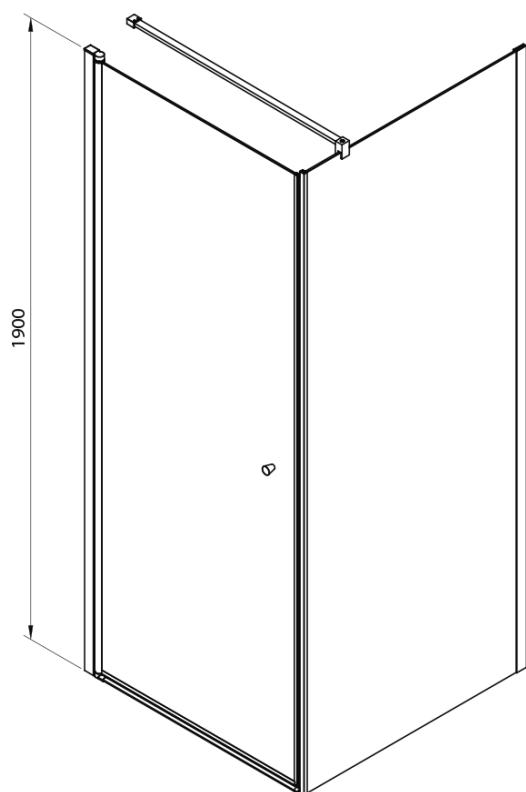

PILOT otočné sprchové dveře 700mm

Objednací kód: PT070

Základní informace

Značka: Aqualine

Série: PILOT

Rozměry

Šířka: 700 mm

Výška: 1900 mm

Parametry

Barva profilu: Chrom

Tvar: Dveře do niky

Typ otevírání: Otevírací jednokřídlé

Směr otevírání: Univerzální

Šířka vstupu: 610 mm

Typ výplně: Brick sklo

Tloušťka skla: 6 mm

Instalační šířka od: 680 mm

Instalační šířka do: 710 mm

Vlastnosti: Bezrámové provedení, Otevírání vně i dovnitř

Hmotnost / ks: 25.0 kg

Balení: 1 ks

Záruka: 2 roky

Náhradní díly

Panty k zástěnám AQ6018L/P (pár) (Objednací kód: NDAQ6018-02)

Pilot stěnový profil (Objednací kód: NDPT-05)

Technický list

	PT070	PT080	PT090	PT100
A	680-710mm	780-810mm	880-910mm	980-1010mm
B	610	710	810	910

PT + WI

PT070/PT080/PT090/PT100+WI070/WI080/WI090/WI100/WI110