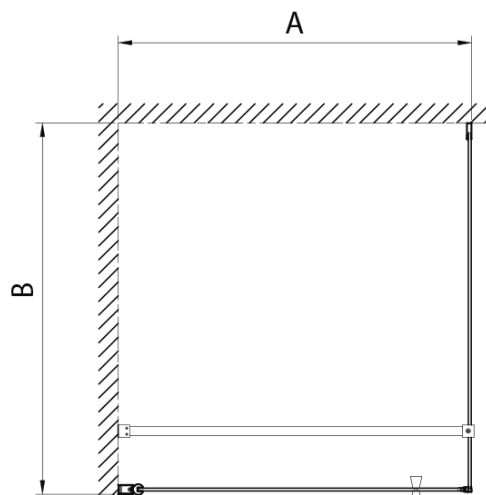

Parametry

Barva profilu: Chrom - Leštěný hliník

Tvar: Dveře do niky

Typ otevírání: Otevírací jednokřídlé

Směr otevírání: Univerzální

Šířka vstupu: 610 mm

Typ výplně: Brick sklo

Tloušťka skla: 6 mm

Instalační šířka od: 680 mm

Instalační šířka do: 710 mm

Vlastnosti: Bezrámové provedení, Otevírání vně i dovnitř

Hmotnost / ks: 25.0 kg

Balení: 1 ks

Záruka: 2 roky

Náhradní díly

Spodní těsnění na dveře, sklo 6mm, 1000mm (Objednací kód: NDPT-02)

Těsnění mezi otočné profily (Objednací kód: NDPT-13)

Technický list

	PT070	PT080	PT090	PT100
A	680-710mm	780-810mm	880-910mm	980-1010mm
B	610	710	810	910

PT + WI

PT070/PT080/PT090/PT100+WI070/WI080/WI090/WI100/WI110