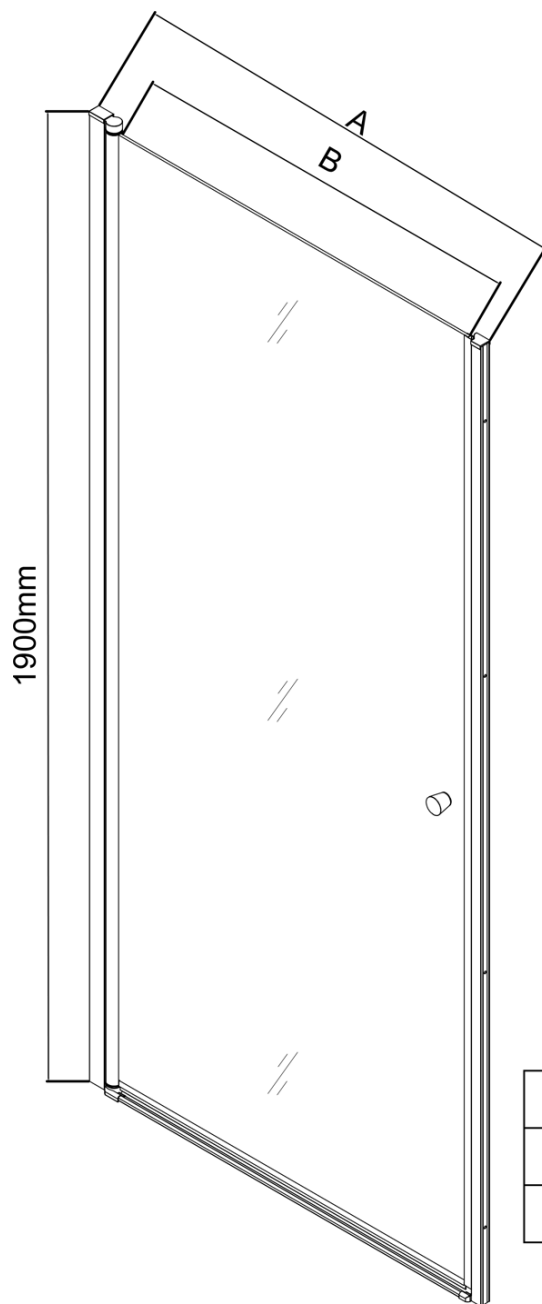

Parametry

Barva profilu: Chrom

Tvar: Dveře do niky

Typ otevírání: Otevírací jednokřídlé

Směr otevírání: Univerzální

Šířka vstupu: 610 mm

Typ výplně: Brick sklo

Tloušťka skla: 6 mm

Instalační šířka od: 680 mm

Instalační šířka do: 710 mm

Vlastnosti: Bezrámové provedení, Otevírání vně i dovnitř

Hmotnost / ks: 25.0 kg

Balení: 1 ks

Záruka: 2 roky

Náhradní díly

Panty k zástěnám AQ6018L/P (pár) (Objednací kód: NDAQ6018-02)

Pilot krytka na magnetický profil (Objednací kód: NDPT-12)

Pilot instalační sada (Objednací kód: NDPT-11)

PILOT magnetické těsnění (Objednací kód: NDPT-07)

Spodní těsnění na dveře, sklo 6mm, 1000mm (Objednací kód: NDPT-02)

Pilot stěnový profil (Objednací kód: NDPT-05)

Technický list

	PT070	PT080	PT090	PT100
A	680-710mm	780-810mm	880-910mm	980-1010mm
B	610	710	810	910

PT + WI

PT070/PT080/PT090/PT100+WI070/WI080/WI090/WI100/WI110