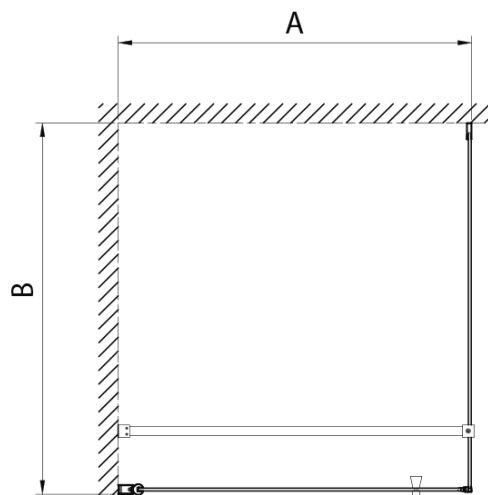

Parametry

Barva profilu: Chrom - Leštěný hliník

Tvar: Dveře do niky

Typ otevírání: Otevírací jednokřídlé

Směr otevírání: Univerzální

Šířka vstupu: 610 mm

Typ výplně: Brick sklo

Tloušťka skla: 6 mm

Instalační šířka od: 680 mm

Instalační šířka do: 710 mm

Vlastnosti: Bezrámové provedení, Otevírání vně i dovnitř

Hmotnost / ks: 25.0 kg

Balení: 1 ks

Záruka: 2 roky

Náhradní díly

Spodní těsnění na dveře, sklo 6mm, 1000mm (Objednací kód: NDPT-02)

Těsnění mezi otočné profily (Objednací kód: NDPT-13)

Technický list

	PT070	PT080	PT090	PT100
A	680-710mm	780-810mm	880-910mm	980-1010mm
B	610	710	810	910

PT + WI

PT070/PT080/PT090/PT100+WI070/WI080/WI090/WI100/WI110