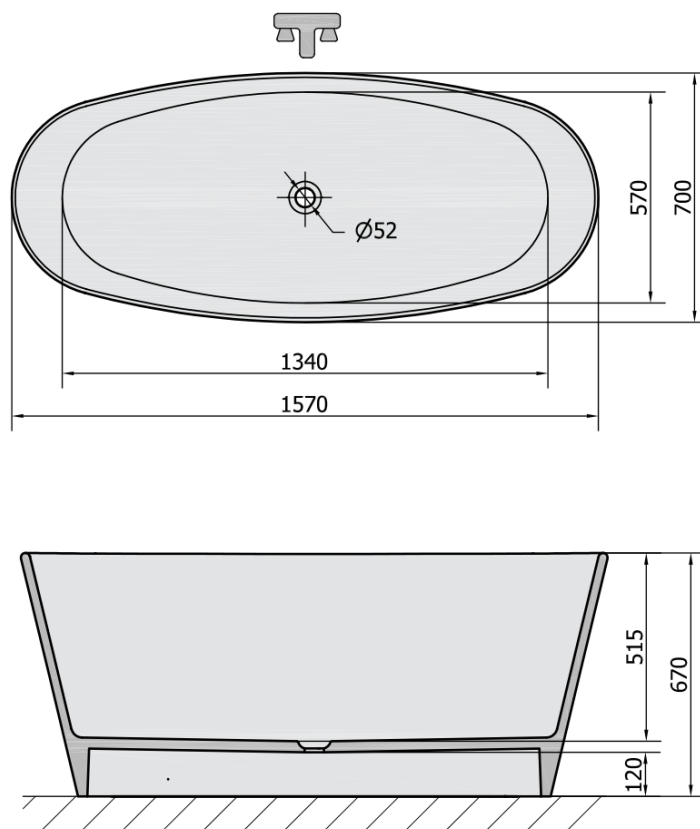

TESS volně stojící vana litý mramor 157x70x67cm, bílá

Objednací kód: 99613

Základní informace

Značka: Polysan

Rozměry

Délka: 1570 mm

Šířka: 700 mm

Výška: 670 mm

Objem: 210 l

Parametry

Záruka: 2 roky

Hmotnost / ks: 190.01 kg

Balení: 1 ks

Barva: Bílá

Materiál: Litý mramor

Tvar: Do prostoru

Instalace: Samostojná

Průměr odpadu: 52 mm

Balení neobsahuje: Sifon, Výpust

3D model: ANO

Doporučujeme přikoupit

1 ks Vanová výpust DN40, click-clack, chrom (Objednací kód: 71714)

1 ks Sifon 6/4", výška 42mm, DN40 (Objednací kód: 71712)

Technický list

VOLUME 210L