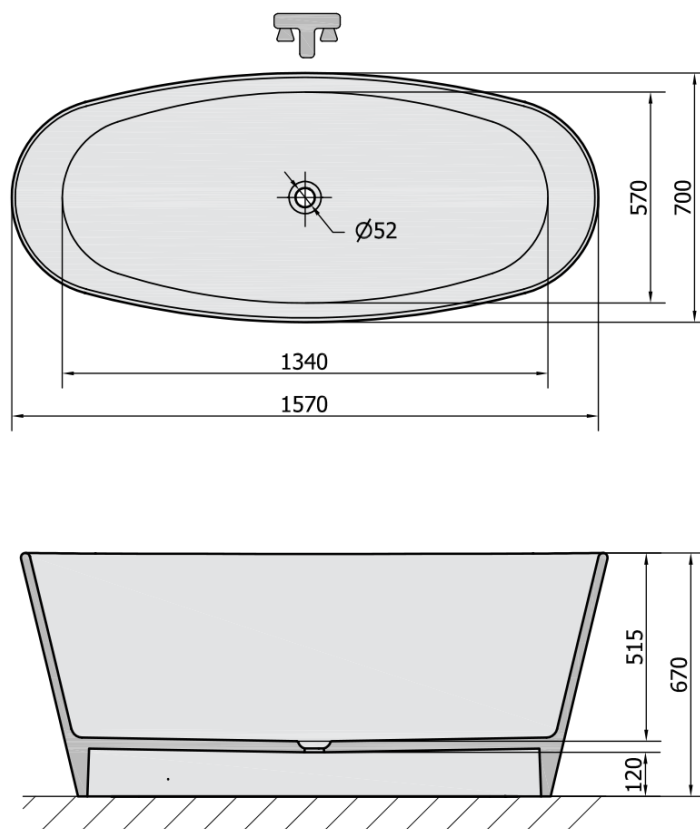

# TESS volně stojící vana litý mramor 157x70x67cm, bílá

Objednací kód: 99613

## Rozměry

Délka: 1570 mm

Šířka: 700 mm

Výška: 670 mm

Objem: 210 l

## Parametry

Barva: Bílá

Materiál: Litý mramor

Tvar: Do prostoru

Instalace: Samostojná

Průměr odpadu: 52 mm

Balení neobsahuje: Sifon, Výpust

Hmotnost / ks: 190.01 kg

## Doporučujeme přikoupit

1 ks Sifon 6/4", výška 42mm, DN40 (Objednací kód: 71712)

1 ks Vanová výpust 6/4", click-clack, pro vany bez přepadu, chrom (Objednací kód: 71704)

Technický list

VOLUME 210L