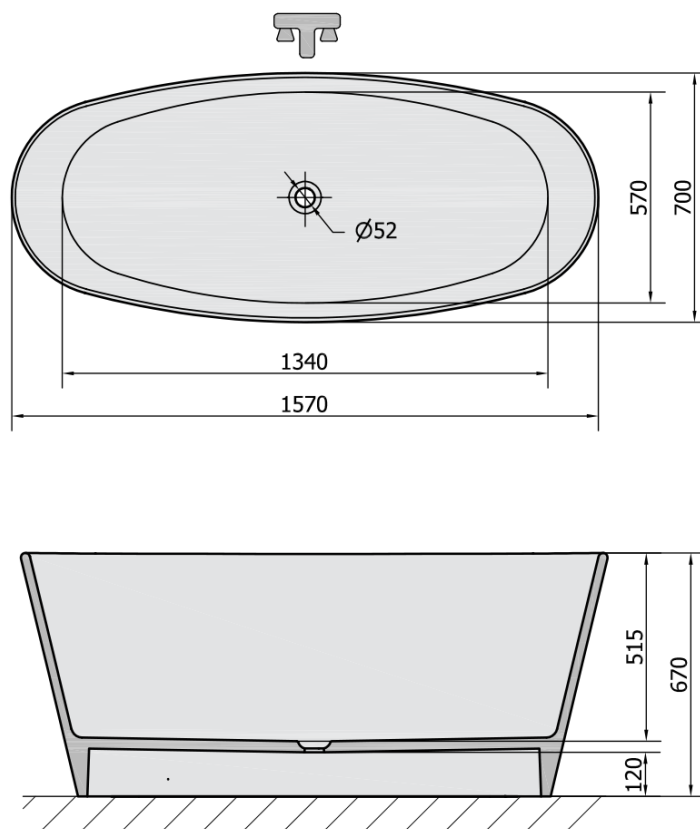

# TESS volně stojící vana litý mramor 157x70x67cm, bílá

Objednací kód: 99613

## Rozměry

Délka: 1570 mm

Šířka: 700 mm

Výška: 670 mm

Objem: 210 l

## Parametry

Barva: Bílá

Materiál: Litý mramor

Tvar: Do prostoru

Instalace: Samostojná

Průměr odpadu: 52 mm

Balení neobsahuje: Sifon, Výpust

Hmotnost / ks: 190.01 kg

## Doporučujeme přikoupit

1 ks Sifon 6/4", výška 42mm, DN40 (Objednací kód: 71712)

1 ks Vanová výpust 6/4", click-clack, chrom (Objednací kód: 71704)

Technický list

VOLUME 210L