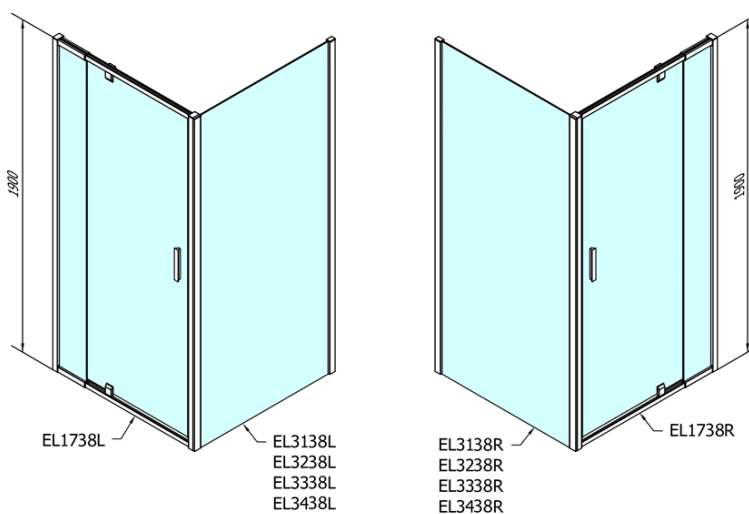

Objednací kód: EL1738

Základní informace

Značka: Polysan

Série: EASY

Rozměry

Šířka: 1020 mm

Výška: 1900 mm

Parametry

Záruka: 2 roky

Hmotnost / ks: 31 kg

Balení: 1 ks

Barva profilu: Chrom

Tvar: Dveře do niky

Typ otevírání: Otevírací jednokřídlé

Směr otevírání: Univerzální

Šířka vstupu: 560 mm

Typ výplně: Brick sklo

Tloušťka skla: 6 mm

Instalační šířka od: 880 mm

Instalační šířka do: 1020 mm

Vlastnosti: Rámové provedení

3D model: ANO

Náhradní díly

EASY madlo, pár (Objednací kód: NDEL11)

Technický list

	B
EL1738-EL3138	680-700
EL1738-EL3238	780-800
EL1738-EL3338	880-900
EL1738-EL3438	980-1000