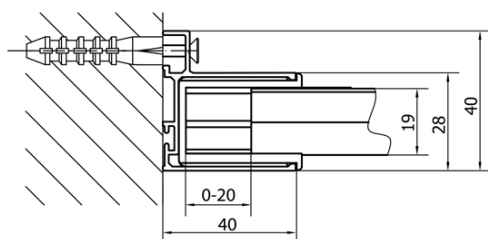

Objednací kód: EL1738

Základní informace

Značka: Polysan

Série: EASY

Rozměry

Šířka: 1020 mm

Výška: 1900 mm

Parametry

Barva profilu: Chrom - Leštěný hliník

Tvar: Dveře do niky

Typ otevírání: Otevírací jednokřídlé

Směr otevírání: Univerzální

Šířka vstupu: 560 mm

Typ výplně: Brick sklo

Tloušťka skla: 6 mm

Instalační šířka od: 880 mm

Instalační šířka do: 1020 mm

Vlastnosti: Rámové provedení

Hmotnost / ks: 31.0 kg

Balení: 1 ks

Záruka: 2 roky

Technický list

	B
EL1738-EL3138	680-700
EL1738-EL3238	780-800
EL1738-EL3338	880-900
EL1738-EL3438	980-1000