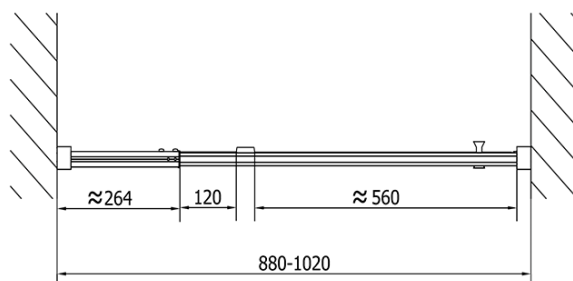

Barva profilu: Chrom - Leštěný hliník

Tvar: Dveře do niky

Typ otevírání: Otevírací jednokřídlé

Směr otevírání: Univerzální

Šířka vstupu: 560 mm

Typ výplně: Brick sklo

Tloušťka skla: 6 mm

Instalační šířka od: 880 mm

Instalační šířka do: 1020 mm

Vlastnosti: Rámové provedení

Hmotnost / ks: 31.0 kg

Balení: 1 ks

Záruka: 2 roky

Technický list

	B
EL1738-EL3138	680-700
EL1738-EL3238	780-800
EL1738-EL3338	880-900
EL1738-EL3438	980-1000