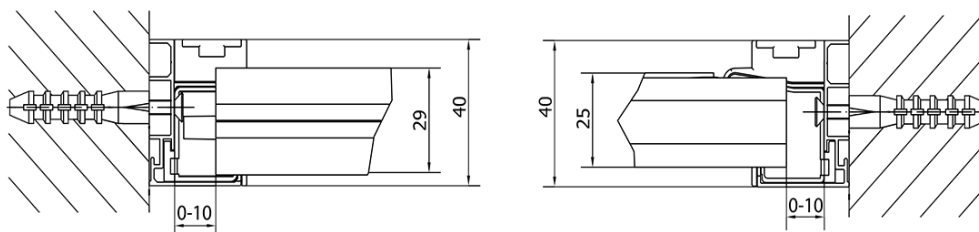

Barva profilu: Chrom - Leštěný hliník

Tvar: Dveře do niky

Typ otevírání: Otevírací jednokřídle

Směr otevírání: Univerzální

Šířka vstupu: 560 mm

Typ výplně: Brick sklo

Tloušťka skla: 6 mm

Instalační šířka od: 880 mm

Instalační šířka do: 1020 mm

Vlastnosti: Rámové provedení

Hmotnost / ks: 31.0 kg

Balení: 1 ks

Záruka: 2 roky

Náhradní díly

Madlo - pár (Objednací kód: NDAE37)

Technický list

EL1738L

EL1738R

	B
EL1738-EL3138	680-700
EL1738-EL3238	780-800
EL1738-EL3338	880-900
EL1738-EL3438	980-1000