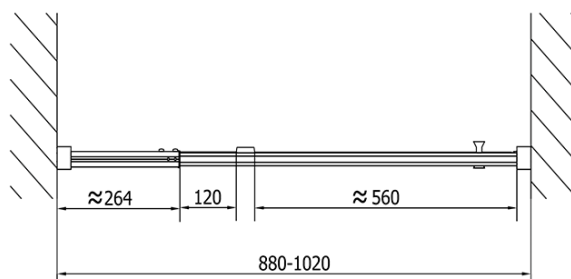

Objednací kód: EL1738

Základní informace

Značka: Polysan

Série: EASY

Rozměry

Šířka: 1020 mm

Výška: 1900 mm

Parametry

Záruka: 2 roky

Hmotnost / ks: 31 kg

Balení: 1 ks

Barva profilu: Chrom

Tvar: Dveře do niky

Typ otevírání: Otevírací jednokřídlé

Směr otevírání: Univerzální

Šířka vstupu: 560 mm

Typ výplně: Brick sklo

Tloušťka skla: 6 mm

Instalační šířka od: 880 mm

Instalační šířka do: 1020 mm

Vlastnosti: Rámové provedení

3D model: ANO

Náhradní díly

EASY madlo, pár (Objednací kód: NDEL11)

Technický list

	B
EL1738-EL3138	680-700
EL1738-EL3238	780-800
EL1738-EL3338	880-900
EL1738-EL3438	980-1000