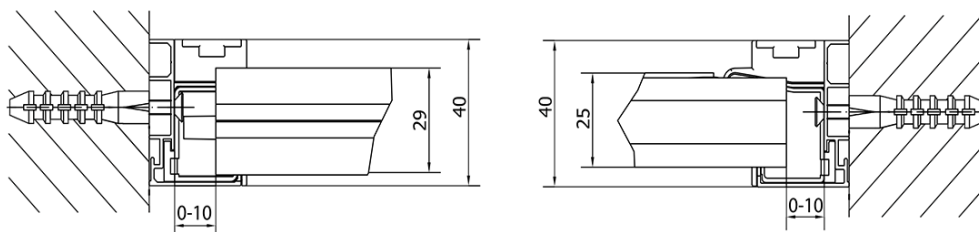

Záruka: 2 roky

Hmotnost / ks: 31 kg

Balení: 1 ks

Barva profilu: Chrom

Tvar: Dveře do niky

Typ otevírání: Otevírací jednokřídlé

Směr otevírání: Univerzální

Šířka vstupu: 560 mm

Typ výplně: Brick sklo

Tloušťka skla: 6 mm

Instalační šířka od: 880 mm

Instalační šířka do: 1020 mm

Vlastnosti: Rámové provedení

3D model: ANO

Náhradní díly

EASY madlo, pár (Objednací kód: NDEL11)

Technický list

	B
EL1738-EL3138	680-700
EL1738-EL3238	780-800
EL1738-EL3338	880-900
EL1738-EL3438	980-1000