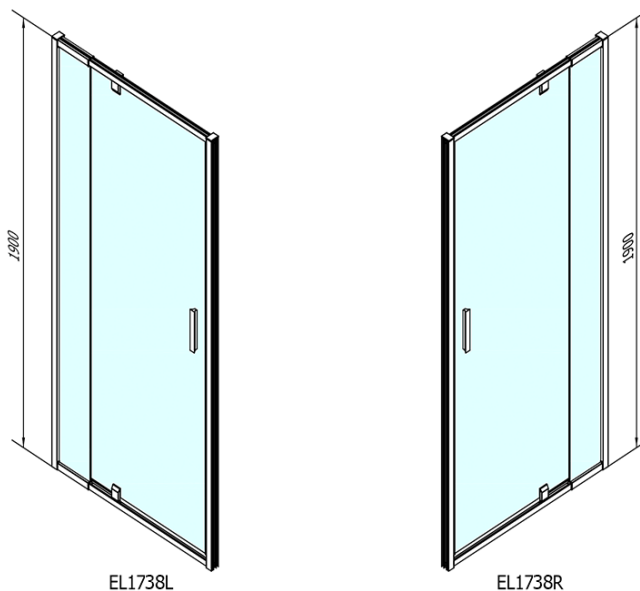

Parametry

Barva profilu: Chrom - Leštěný hliník

Tvar: Dveře do niky

Typ otevírání: Otevírací jednokřídlé

Směr otevírání: Univerzální

Šířka vstupu: 560 mm

Typ výplně: BRICK sklo

Tloušťka skla: 6 mm

Instalační šířka od: 880 mm

Instalační šířka do: 1020 mm

Vlastnosti: Rámové provedení

Hmotnost / ks: 31.0 kg

Balení: 1 ks

Záruka: 2 roky

Technický list

EASY sprchové dveře otočné 880-1020mm, sklo
BRICK

	B
EL1738-EL3138	680-700
EL1738-EL3238	780-800
EL1738-EL3338	880-900
EL1738-EL3438	980-1000