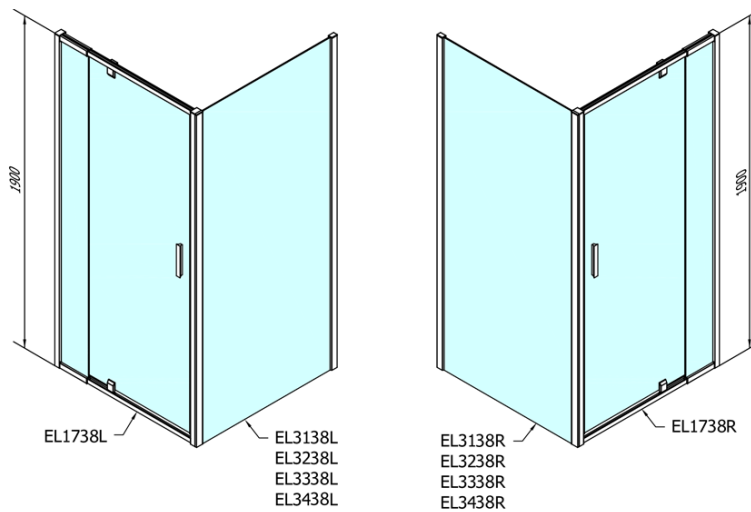

EASY sprchové dveře otočné 880-1020mm, sklo BRICK

Objednací kód: EL1738

Základní informace

Značka: Polysan

Série: EASY

Rozměry

Šířka: 1020 mm

Výška: 1900 mm

Parametry

Barva profilu: Chrom - Leštěný hliník

Tvar: Dveře do niky

Typ otevírání: Otevírací jednokřídlé

Směr otevírání: Univerzální

Šířka vstupu: 560 mm

Typ výplně: BRICK sklo

Tloušťka skla: 6 mm

Instalační šířka od: 880 mm

Instalační šířka do: 1020 mm

Vlastnosti: Rámové provedení

Hmotnost / ks: 31.0 kg

Balení: 1 ks

Záruka: 2 roky

Technický list

EASY sprchové dveře otočné 880-1020mm, sklo
BRICK

	B
EL1738-EL3138	680-700
EL1738-EL3238	780-800
EL1738-EL3338	880-900
EL1738-EL3438	980-1000