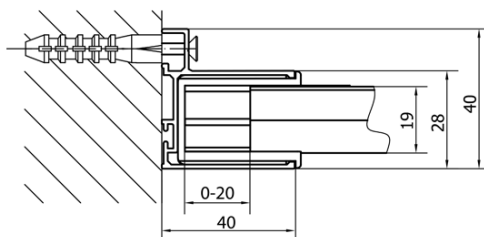

EASY sprchové dveře otočné 880-1020mm, sklo BRICK

Objednací kód: EL1738

Základní informace

Značka: Polysan

Série: EASY

Rozměry

Šířka: 1020 mm

Výška: 1900 mm

Parametry

Barva profilu: Chrom - Leštěný hliník

Tvar: Dveře do niky

Typ otevírání: Otevírací jednokřídlé

Směr otevírání: Univerzální

Šířka vstupu: 560 mm

Typ výplně: BRICK sklo

Tloušťka skla: 6 mm

Instalační šířka od: 880 mm

Instalační šířka do: 1020 mm

Vlastnosti: Rámové provedení

Hmotnost / ks: 31.0 kg

Balení: 1 ks

Záruka: 2 roky

Technický list

EASY sprchové dveře otočné 880-1020mm, sklo
BRICK

	B
EL1738-EL3138	680-700
EL1738-EL3238	780-800
EL1738-EL3338	880-900
EL1738-EL3438	980-1000