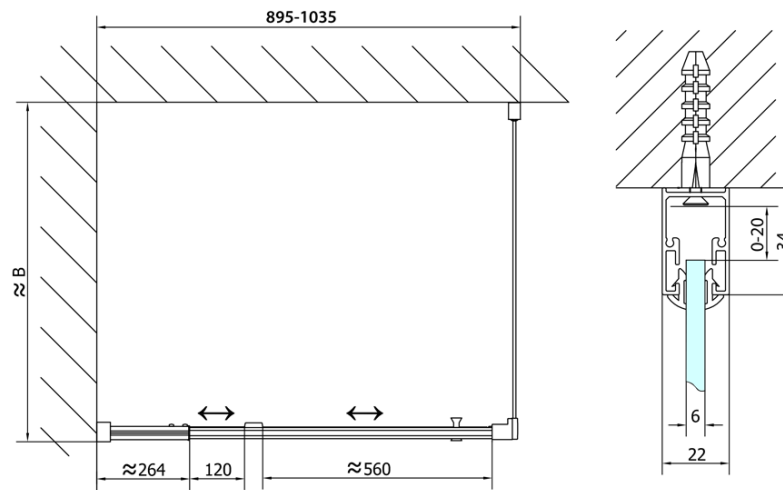

EASY sprchové dveře otočné 880-1020mm, sklo BRICK

Objednací kód: EL1738

Základní informace

Značka: Polysan

Série: EASY

Rozměry

Šířka: 1020 mm

Výška: 1900 mm

Parametry

Barva profilu: Chrom - Leštěný hliník

Tvar: Dveře do niky

Typ otevírání: Otevírací jednokřídlé

Směr otevírání: Univerzální

Šířka vstupu: 560 mm

Typ výplně: BRICK sklo

Tloušťka skla: 6 mm

Instalační šířka od: 880 mm

Instalační šířka do: 1020 mm

Vlastnosti: Rámové provedení

Hmotnost / ks: 31.0 kg

Balení: 1 ks

Záruka: 2 roky

Technický list

EASY sprchové dveře otočné 880-1020mm, sklo
BRICK

	B
EL1738-EL3138	680-700
EL1738-EL3238	780-800
EL1738-EL3338	880-900
EL1738-EL3438	980-1000