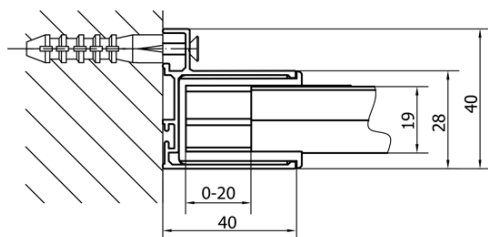

Objednací kód: EL1738

Základní informace

Značka: Polysan

Série: EASY

Rozměry

Šířka: 1020 mm

Výška: 1900 mm

Parametry

Barva profilu: Chrom - Leštěný hliník

Tvar: Dveře do niky

Typ otevírání: Otevírací jednokřídle

Směr otevírání: Univerzální

Šířka vstupu: 560 mm

Typ výplně: Brick sklo

Tloušťka skla: 6 mm

Instalační šířka od: 880 mm

Instalační šířka do: 1020 mm

Vlastnosti: Rámové provedení

Hmotnost / ks: 31.0 kg

Balení: 1 ks

Záruka: 2 roky

Náhradní díly

Madlo - pár (Objednací kód: NDAE37)

Technický list

EL1738L

EL1738R

	B
EL1738-EL3138	680-700
EL1738-EL3238	780-800
EL1738-EL3338	880-900
EL1738-EL3438	980-1000