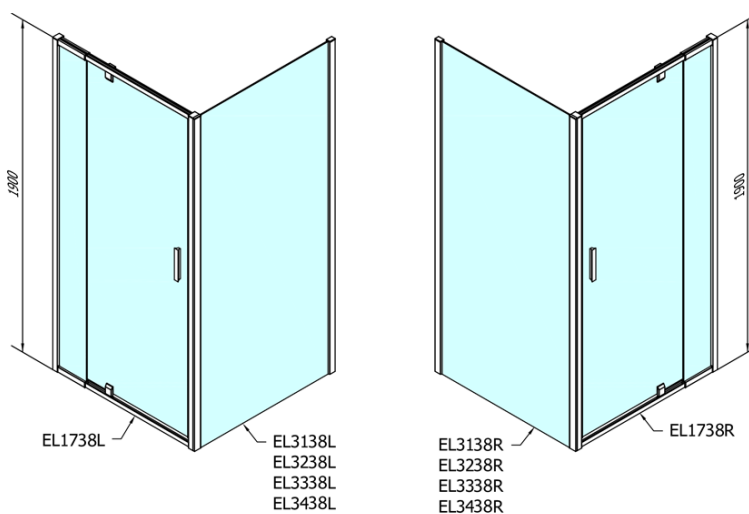

Objednací kód: EL1738

Základní informace

Značka: Polysan

Série: EASY

Rozměry

Šířka: 1020 mm

Výška: 1900 mm

Parametry

Barva profilu: Chrom - Leštěný hliník

Tvar: Dveře do niky

Typ otevírání: Otevírací jednokřídlé

Směr otevírání: Univerzální

Šířka vstupu: 560 mm

Typ výplně: Brick sklo

Tloušťka skla: 6 mm

Instalační šířka od: 880 mm

Instalační šířka do: 1020 mm

Vlastnosti: Rámové provedení

Hmotnost / ks: 31.0 kg

Balení: 1 ks

Záruka: 2 roky

Technický list

	B
EL1738-EL3138	680-700
EL1738-EL3238	780-800
EL1738-EL3338	880-900
EL1738-EL3438	980-1000