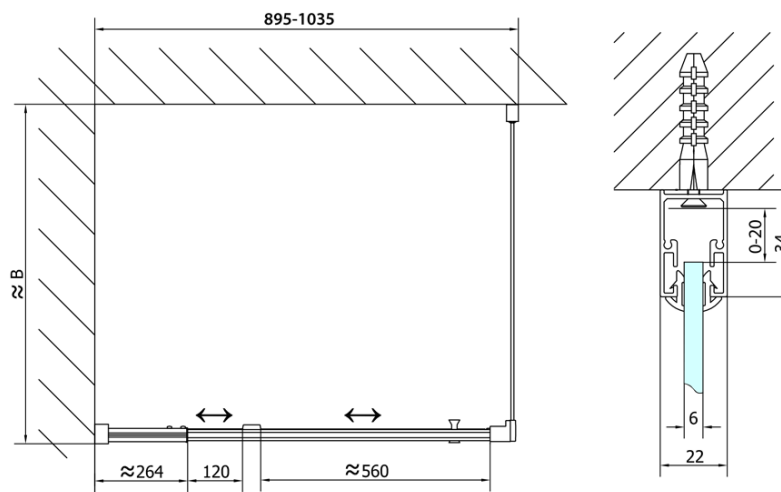

Objednací kód: EL1738

Základní informace

Značka: Polysan

Série: EASY

Rozměry

Šířka: 1020 mm

Výška: 1900 mm

Parametry

Barva profilu: Chrom - Leštěný hliník

Tvar: Dveře do niky

Typ otevírání: Otevírací jednokřídlé

Směr otevírání: Univerzální

Šířka vstupu: 560 mm

Typ výplně: Brick sklo

Tloušťka skla: 6 mm

Instalační šířka od: 880 mm

Instalační šířka do: 1020 mm

Vlastnosti: Rámové provedení

Hmotnost / ks: 31.0 kg

Balení: 1 ks

Záruka: 2 roky

Technický list

	B
EL1738-EL3138	680-700
EL1738-EL3238	780-800
EL1738-EL3338	880-900
EL1738-EL3438	980-1000