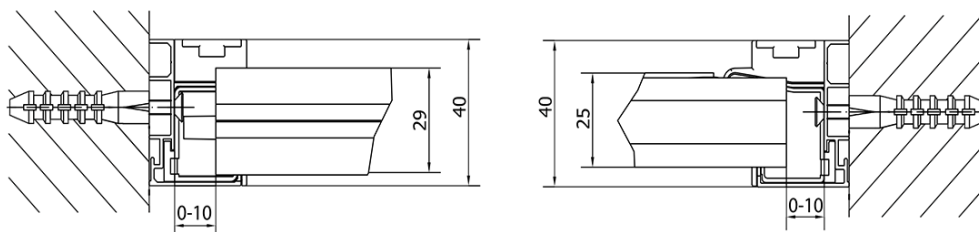

EASY sprchové dveře otočné 880-1020mm, sklo BRICK

Objednací kód: EL1738

Základní informace

Značka: Polysan

Série: EASY

Rozměry

Šířka: 1020 mm

Výška: 1900 mm

Parametry

Barva profilu: Chrom - Leštěný hliník

Tvar: Dveře do niky

Typ otevírání: Otevírací jednokřídlé

Směr otevírání: Univerzální

Šířka vstupu: 560 mm

Typ výplně: BRICK sklo

Tloušťka skla: 6 mm

Instalační šířka od: 880 mm

Instalační šířka do: 1020 mm

Vlastnosti: Rámové provedení

Hmotnost / ks: 31.0 kg

Balení: 1 ks

Záruka: 2 roky

Technický list

EASY sprchové dveře otočné 880-1020mm, sklo
BRICK

	B
EL1738-EL3138	680-700
EL1738-EL3238	780-800
EL1738-EL3338	880-900
EL1738-EL3438	980-1000