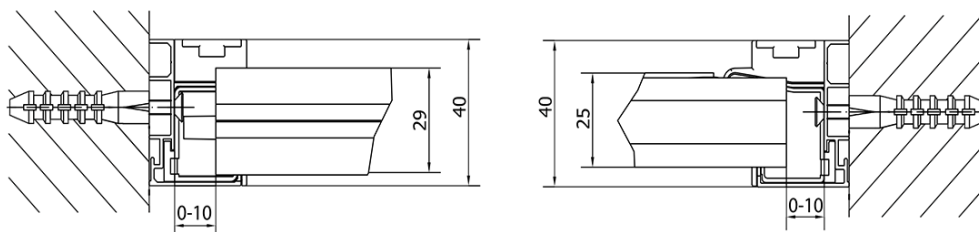

Barva profilu: Chrom - Leštěný hliník

Tvar: Dveře do niky

Typ otevírání: Otevírací jednokřídlé

Směr otevírání: Univerzální

Šířka vstupu: 560 mm

Typ výplně: Brick sklo

Tloušťka skla: 6 mm

Instalační šířka od: 880 mm

Instalační šířka do: 1020 mm

Vlastnosti: Rámové provedení

Hmotnost / ks: 31.0 kg

Balení: 1 ks

Záruka: 2 roky

Technický list

	B
EL1738-EL3138	680-700
EL1738-EL3238	780-800
EL1738-EL3338	880-900
EL1738-EL3438	980-1000