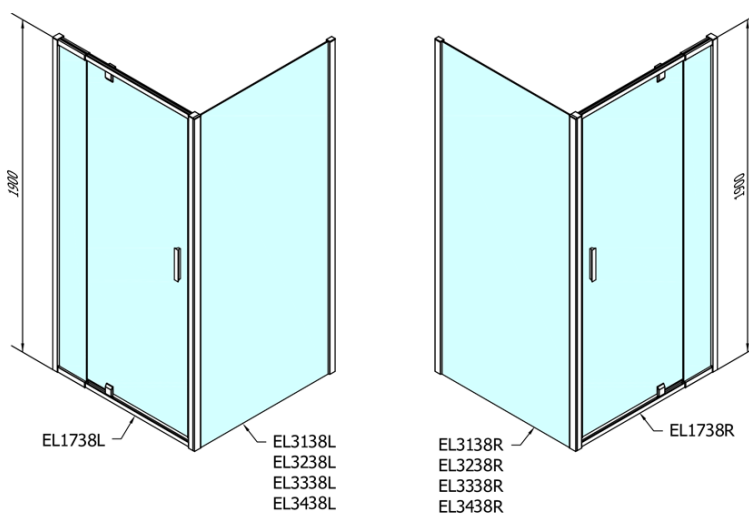

Objednací kód: EL1738

Základní informace

Značka: Polysan

Série: EASY

Rozměry

Šířka: 1020 mm

Výška: 1900 mm

Parametry

Barva profilu: Chrom - Leštěný hliník

Tvar: Dveře do niky

Typ otevírání: Otevírací jednokřídle

Směr otevírání: Univerzální

Šířka vstupu: 560 mm

Typ výplně: Brick sklo

Tloušťka skla: 6 mm

Instalační šířka od: 880 mm

Instalační šířka do: 1020 mm

Vlastnosti: Rámové provedení

Hmotnost / ks: 31.0 kg

Balení: 1 ks

Záruka: 2 roky

Náhradní díly

Madlo - pár (Objednací kód: NDAE37)

Technický list

EL1738L

EL1738R

	B
EL1738-EL3138	680-700
EL1738-EL3238	780-800
EL1738-EL3338	880-900
EL1738-EL3438	980-1000