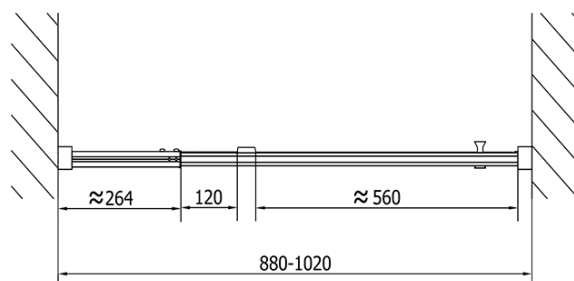

Parametry

Barva profilu: Chrom - Leštěný hliník

Tvar: Dveře do niky

Typ otevírání: Otevírací jednokřídlé

Směr otevírání: Univerzální

Šířka vstupu: 560 mm

Typ výplně: BRICK sklo

Tloušťka skla: 6 mm

Instalační šířka od: 880 mm

Instalační šířka do: 1020 mm

Vlastnosti: Rámové provedení

Hmotnost / ks: 31.0 kg

Balení: 1 ks

Záruka: 2 roky

Technický list

EASY sprchové dveře otočné 880-1020mm, sklo
BRICK

	B
EL1738-EL3138	680-700
EL1738-EL3238	780-800
EL1738-EL3338	880-900
EL1738-EL3438	980-1000