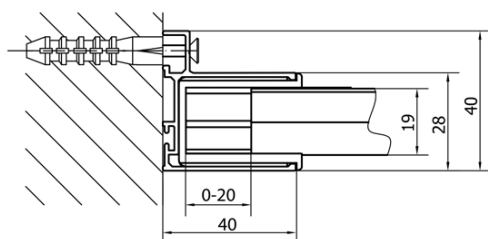

Objednací kód: EL1738

Základní informace

Značka: Polysan

Série: EASY

Rozměry

Šířka: 1020 mm

Výška: 1900 mm

Parametry

Záruka: 2 roky

Hmotnost / ks: 31 kg

Balení: 1 ks

Barva profilu: Chrom

Tvar: Dveře do niky

Typ otevírání: Otevírací jednokřídlé

Směr otevírání: Univerzální

Šířka vstupu: 560 mm

Typ výplně: Brick sklo

Tloušťka skla: 6 mm

Instalační šířka od: 880 mm

Instalační šířka do: 1020 mm

Vlastnosti: Rámové provedení

3D model: ANO

Náhradní díly

EASY madlo, pár (Objednací kód: NDEL11)

Technický list

	B
EL1738-EL3138	680-700
EL1738-EL3238	780-800
EL1738-EL3338	880-900
EL1738-EL3438	980-1000