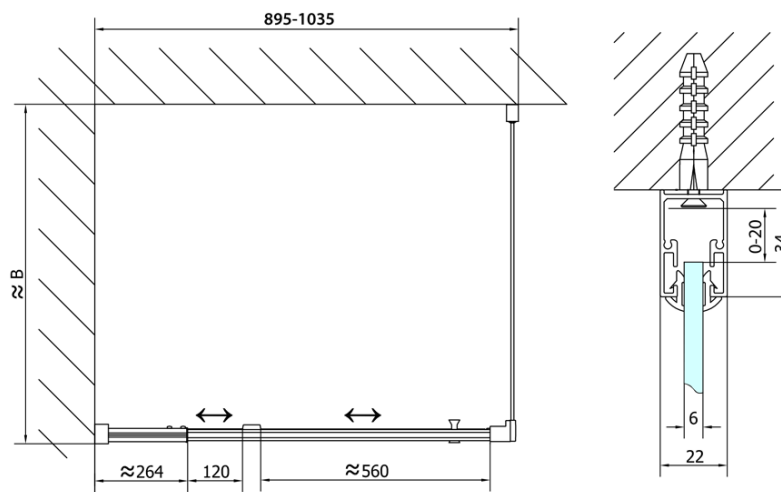

Objednací kód: EL1738

Základní informace

Značka: Polysan

Série: EASY

Rozměry

Šířka: 1020 mm

Výška: 1900 mm

Parametry

Barva profilu: Chrom - Leštěný hliník

Tvar: Dveře do niky

Typ otevírání: Otevírací jednokřídle

Směr otevírání: Univerzální

Šířka vstupu: 560 mm

Typ výplně: Brick sklo

Tloušťka skla: 6 mm

Instalační šířka od: 880 mm

Instalační šířka do: 1020 mm

Vlastnosti: Rámové provedení

Hmotnost / ks: 31.0 kg

Balení: 1 ks

Záruka: 2 roky

Náhradní díly

Madlo - pár (Objednací kód: NDAE37)

Technický list

EL1738L

EL1738R

	B
EL1738-EL3138	680-700
EL1738-EL3238	780-800
EL1738-EL3338	880-900
EL1738-EL3438	980-1000