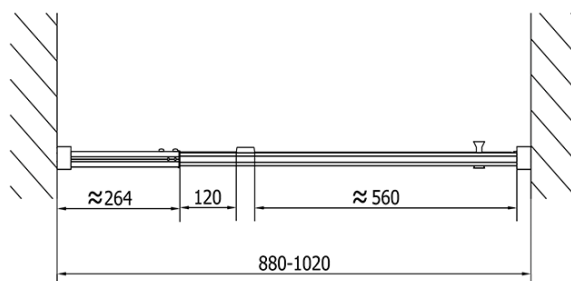

Objednací kód: EL1738

Základní informace

Značka: Polysan

Série: EASY

Rozměry

Šířka: 1020 mm

Výška: 1900 mm

Parametry

Barva profilu: Chrom - Leštěný hliník

Tvar: Dveře do niky

Typ otevírání: Otevírací jednokřídle

Směr otevírání: Univerzální

Šířka vstupu: 560 mm

Typ výplně: Brick sklo

Tloušťka skla: 6 mm

Instalační šířka od: 880 mm

Instalační šířka do: 1020 mm

Vlastnosti: Rámové provedení

Hmotnost / ks: 31.0 kg

Balení: 1 ks

Záruka: 2 roky

Náhradní díly

Madlo - pár (Objednací kód: NDAE37)

Technický list

EL1738L

EL1738R

	B
EL1738-EL3138	680-700
EL1738-EL3238	780-800
EL1738-EL3338	880-900
EL1738-EL3438	980-1000