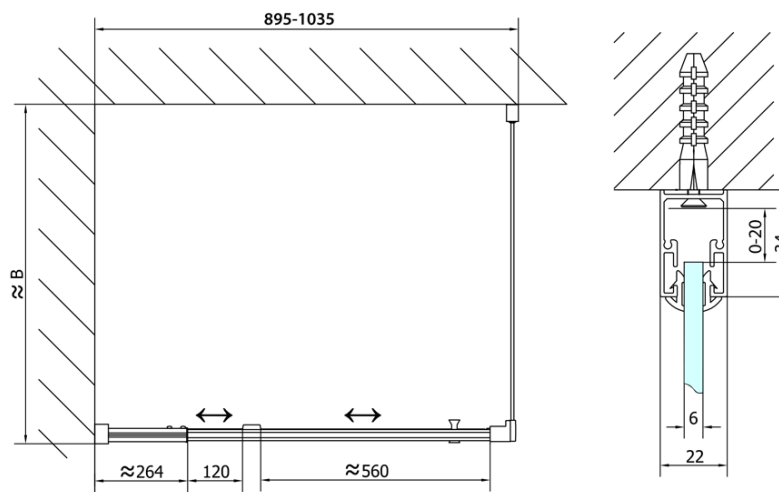

Objednací kód: EL1738

Základní informace

Značka: Polysan

Série: EASY

Rozměry

Šířka: 1020 mm

Výška: 1900 mm

Parametry

Záruka: 2 roky

Hmotnost / ks: 31 kg

Balení: 1 ks

Barva profilu: Chrom

Tvar: Dveře do niky

Typ otevírání: Otevírací jednokřídlé

Směr otevírání: Univerzální

Šířka vstupu: 560 mm

Typ výplně: Brick sklo

Tloušťka skla: 6 mm

Instalační šířka od: 880 mm

Instalační šířka do: 1020 mm

Vlastnosti: Rámové provedení

3D model: ANO

Náhradní díly

EASY madlo, pár (Objednací kód: NDEL11)

Technický list

	B
EL1738-EL3138	680-700
EL1738-EL3238	780-800
EL1738-EL3338	880-900
EL1738-EL3438	980-1000