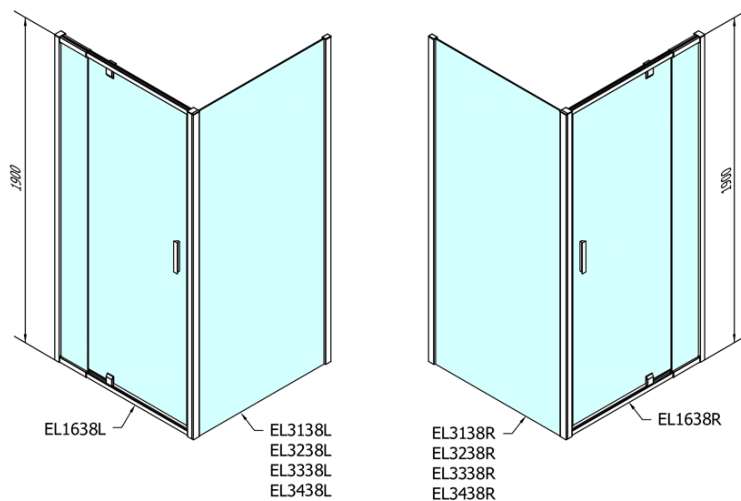

## Rozměry

Šířka: 900 mm

Výška: 1900 mm

## Parametry

Barva profilu: Chrom

Tvar: Dveře do niky

Typ otevírání: Otevírací jednokřídle

Směr otevírání: Univerzální

Šířka vstupu: 500 mm

Typ výplně: Brick sklo

Tloušťka skla: 6 mm

Instalační šířka od: 760 mm

Instalační šířka do: 900 mm

Vlastnosti: Rámové provedení

Hmotnost / ks: 28.0 kg

Balení: 1 ks

Záruka: 2 roky

## Náhradní díly

EASY madlo, pár (Objednací kód: NDEL11)

Technický list

	B
EL1638-EL3138	680-700
EL1638-EL3238	780-800
EL1638-EL3338	880-900
EL1638-EL3438	980-1000