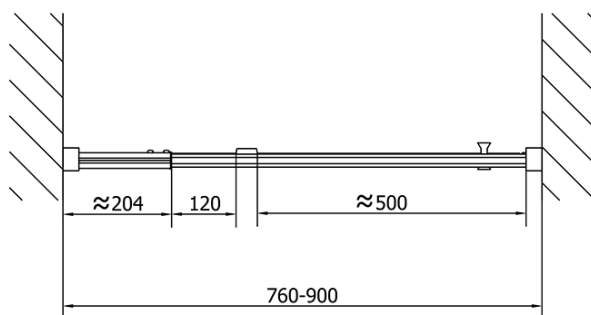

Barva profilu: Chrom - Leštěný hliník

Tvar: Dveře do niky

Typ otevírání: Otevírací jednokřídlé

Směr otevírání: Univerzální

Šířka vstupu: 500 mm

Typ výplně: Brick sklo

Tloušťka skla: 6 mm

Instalační šířka od: 760 mm

Instalační šířka do: 900 mm

Vlastnosti: Rámové provedení

Hmotnost / ks: 28.0 kg

Balení: 1 ks

Záruka: 2 roky

Technický list

	B
EL1638-EL3138	680-700
EL1638-EL3238	780-800
EL1638-EL3338	880-900
EL1638-EL3438	980-1000