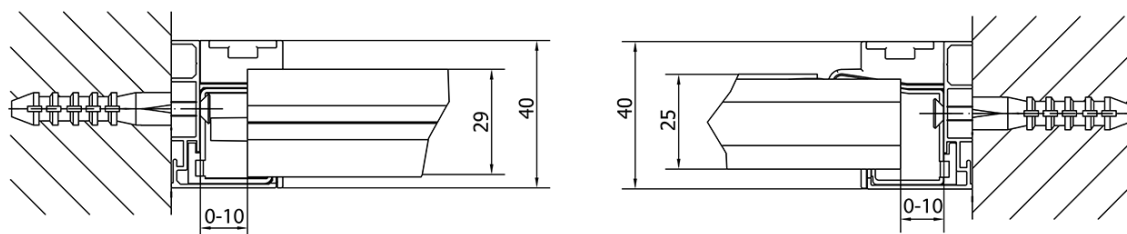

Barva profilu: Chrom - Leštěný hliník

Tvar: Dveře do niky

Typ otevírání: Otevírací jednokřídlé

Směr otevírání: Univerzální

Šířka vstupu: 500 mm

Typ výplně: Brick sklo

Tloušťka skla: 6 mm

Instalační šířka od: 760 mm

Instalační šířka do: 900 mm

Vlastnosti: Rámové provedení

Hmotnost / ks: 28.0 kg

Balení: 1 ks

Záruka: 2 roky

Technický list

	B
EL1638-EL3138	680-700
EL1638-EL3238	780-800
EL1638-EL3338	880-900
EL1638-EL3438	980-1000