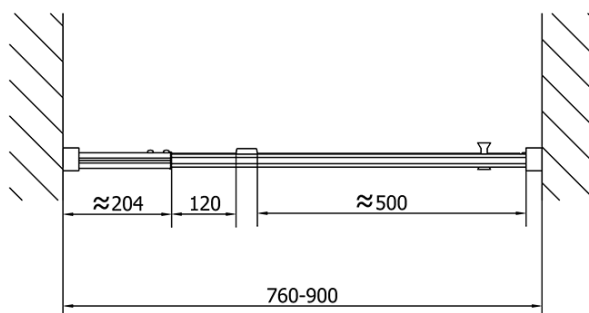

Technický list