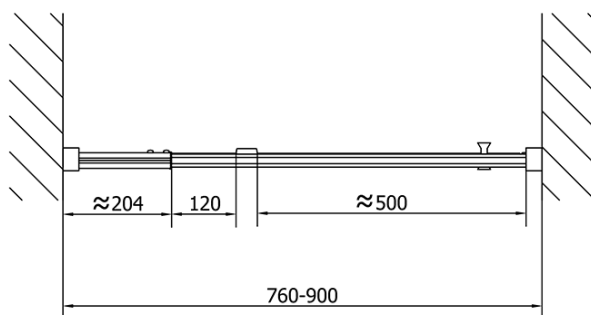

## Rozměry

Šířka: 900 mm

Výška: 1900 mm

## Parametry

Barva profilu: Chrom

Tvar: Dveře do niky

Typ otevírání: Otevírací jednokřídle

Směr otevírání: Univerzální

Šířka vstupu: 500 mm

Typ výplně: Brick sklo

Tloušťka skla: 6 mm

Instalační šířka od: 760 mm

Instalační šířka do: 900 mm

Vlastnosti: Rámové provedení

Hmotnost / ks: 28.0 kg

Balení: 1 ks

Záruka: 2 roky

## Náhradní díly

EASY madlo, pár (Objednací kód: NDEL11)

Technický list

	B
EL1638-EL3138	680-700
EL1638-EL3238	780-800
EL1638-EL3338	880-900
EL1638-EL3438	980-1000