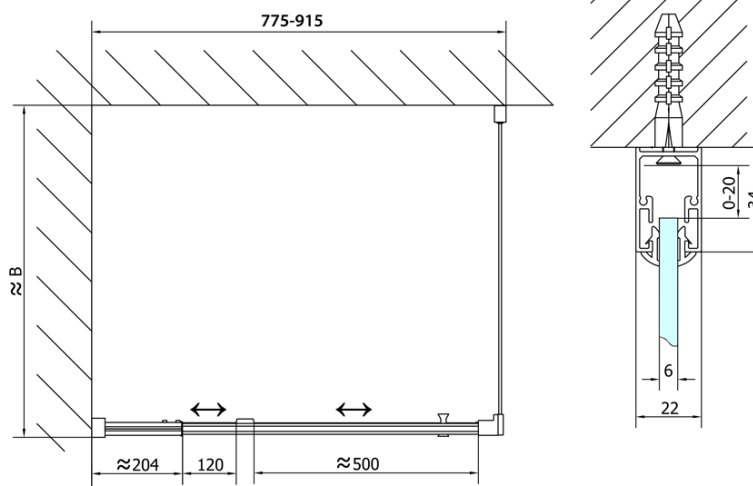

B
EL1638-EL3138	680-700
EL1638-EL3238	780-800
EL1638-EL3338	880-900
EL1638-EL3438	980-1000