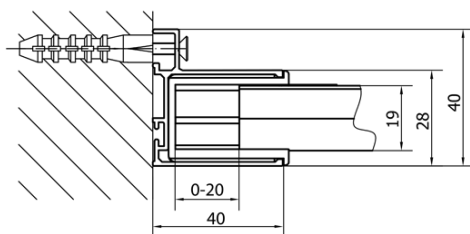

Záruka: 2 roky

Hmotnost / ks: 28 kg

Balení: 1 ks

Barva profilu: Chrom

Tvar: Dveře do niky

Typ otevírání: Otevírací jednokřídlé

Směr otevírání: Univerzální

Šířka vstupu: 500 mm

Typ výplně: Brick sklo

Tloušťka skla: 6 mm

Instalační šířka od: 760 mm

Instalační šířka do: 900 mm

Vlastnosti: Rámové provedení

3D model: ANO

Náhradní díly

EASY madlo, pár (Objednací kód: NDEL11)

Technický list

EL1638L

EL1638R

	B
EL1638-EL3138	680-700
EL1638-EL3238	780-800
EL1638-EL3338	880-900
EL1638-EL3438	980-1000