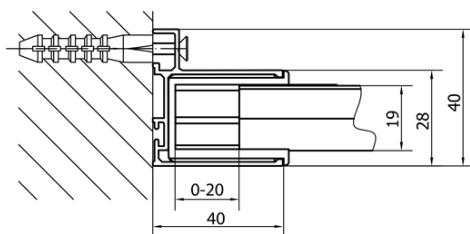

#### Rozměry

Šířka: 900 mm

Výška: 1900 mm

#### Parametry

Barva profilu: Chrom - Leštěný hliník

Tvar: Dveře do niky

Typ otevírání: Otevírací jednokřídle

Směr otevírání: Univerzální

Šířka vstupu: 500 mm

Typ výplně: Brick sklo

Tloušťka skla: 6 mm

Instalační šířka od: 760 mm

Instalační šířka do: 900 mm

Vlastnosti: Rámové provedení

Hmotnost / ks: 28.0 kg

Balení: 1 ks

Záruka: 2 roky