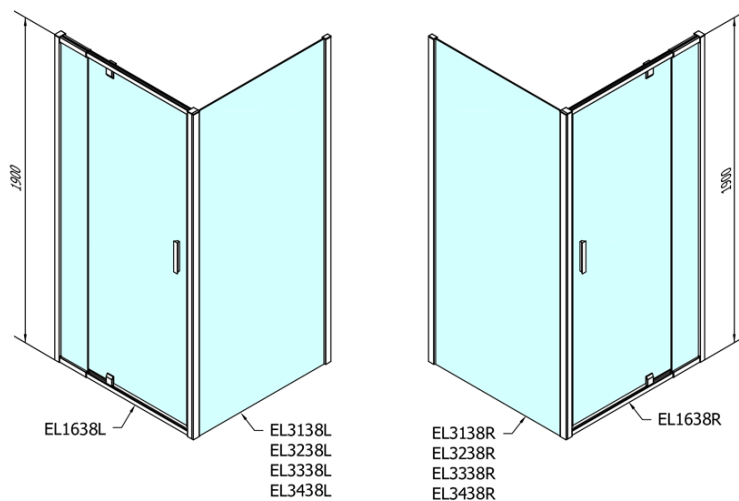

Objednací kód: EL1638

Základní informace

Značka: Polysan

Série: EASY

Rozměry

Šířka: 900 mm

Výška: 1900 mm

Parametry

Záruka: 2 roky

Hmotnost / ks: 28 kg

Balení: 1 ks

Barva profilu: Chrom

Tvar: Dveře do niky

Typ otevírání: Otevírací jednokřídlé

Směr otevírání: Univerzální

Šířka vstupu: 500 mm

Typ výplně: Brick sklo

Tloušťka skla: 6 mm

Instalační šířka od: 760 mm

Instalační šířka do: 900 mm

Vlastnosti: Rámové provedení

3D model: ANO

Náhradní díly

EASY madlo, pár (Objednací kód: NDEL11)

Technický list

EL1638L

EL1638R

	B
EL1638-EL3138	680-700
EL1638-EL3238	780-800
EL1638-EL3338	880-900
EL1638-EL3438	980-1000