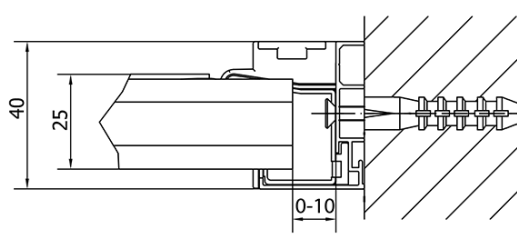

Záruka: 2 roky

Hmotnost / ks: 28 kg

Balení: 1 ks

Barva profilu: Chrom

Tvar: Dveře do niky

Typ otevírání: Otevírací jednokřídlé

Směr otevírání: Univerzální

Šířka vstupu: 500 mm

Typ výplně: Brick sklo

Tloušťka skla: 6 mm

Instalační šířka od: 760 mm

Instalační šířka do: 900 mm

Vlastnosti: Rámové provedení

3D model: ANO

Náhradní díly

EASY madlo, pár (Objednací kód: NDEL11)

Technický list

EL1638L

EL1638R

	B
EL1638-EL3138	680-700
EL1638-EL3238	780-800
EL1638-EL3338	880-900
EL1638-EL3438	980-1000