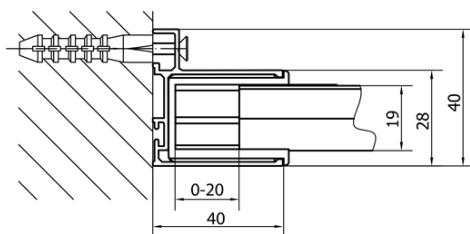

Barva profilu: Chrom - Leštěný hliník

Tvar: Dveře do niky

Typ otevírání: Otevírací jednokřídlé

Směr otevírání: Univerzální

Šířka vstupu: 500 mm

Typ výplně: Brick sklo

Tloušťka skla: 6 mm

Instalační šířka od: 760 mm

Instalační šířka do: 900 mm

Vlastnosti: Rámové provedení

Hmotnost / ks: 28.0 kg

Balení: 1 ks

Záruka: 2 roky

Technický list

	B
EL1638-EL3138	680-700
EL1638-EL3238	780-800
EL1638-EL3338	880-900
EL1638-EL3438	980-1000