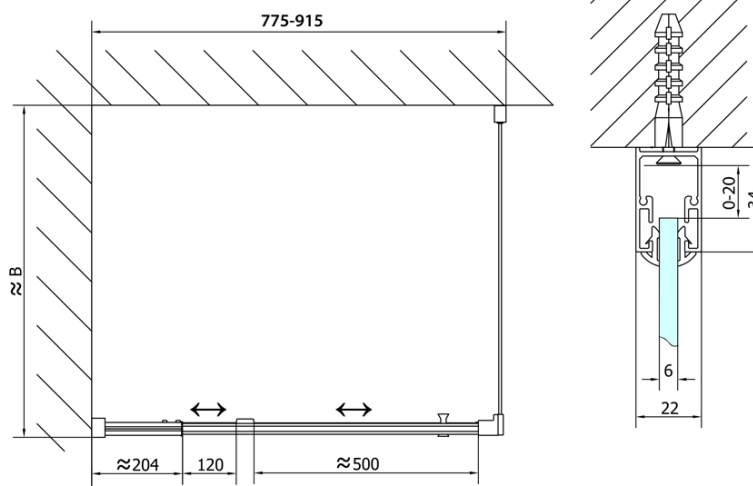

Objednací kód: EL1638

Základní informace

Značka: Polysan

Série: EASY

Rozměry

Šířka: 900 mm

Výška: 1900 mm

Parametry

Záruka: 2 roky

Hmotnost / ks: 28 kg

Balení: 1 ks

Barva profilu: Chrom

Tvar: Dveře do niky

Typ otevírání: Otevírací jednokřídlé

Směr otevírání: Univerzální

Šířka vstupu: 500 mm

Typ výplně: Brick sklo

Tloušťka skla: 6 mm

Instalační šířka od: 760 mm

Instalační šířka do: 900 mm

Vlastnosti: Rámové provedení

3D model: ANO

Náhradní díly

EASY madlo, pár (Objednací kód: NDEL11)

Technický list

EL1638L

EL1638R

	B
EL1638-EL3138	680-700
EL1638-EL3238	780-800
EL1638-EL3338	880-900
EL1638-EL3438	980-1000