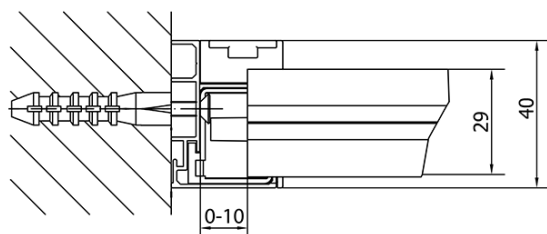

Záruka: 2 roky

Hmotnost / ks: 28 kg

Balení: 1 ks

Barva profilu: Chrom

Tvar: Dveře do niky

Typ otevírání: Otevírací jednokřídlé

Směr otevírání: Univerzální

Šířka vstupu: 500 mm

Typ výplně: Brick sklo

Tloušťka skla: 6 mm

Instalační šířka od: 760 mm

Instalační šířka do: 900 mm

Vlastnosti: Rámové provedení

3D model: ANO

Náhradní díly

EASY madlo, pár (Objednací kód: NDEL11)

Technický list

EL1638L

EL1638R

	B
EL1638-EL3138	680-700
EL1638-EL3238	780-800
EL1638-EL3338	880-900
EL1638-EL3438	980-1000