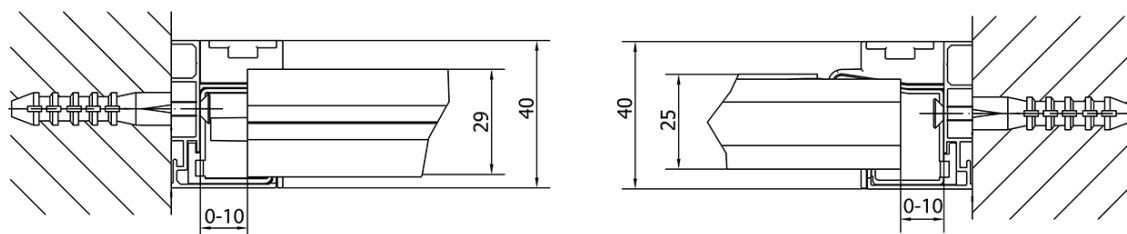

## Rozměry

Šířka: 900 mm

Výška: 1900 mm

## Parametry

Barva profilu: Chrom

Tvar: Dveře do niky

Typ otevírání: Otevírací jednokřídle

Směr otevírání: Univerzální

Šířka vstupu: 500 mm

Typ výplně: Brick sklo

Tloušťka skla: 6 mm

Instalační šířka od: 760 mm

Instalační šířka do: 900 mm

Vlastnosti: Rámové provedení

Hmotnost / ks: 28.0 kg

Balení: 1 ks

Záruka: 2 roky

## Náhradní díly

EASY madlo, pár (Objednací kód: NDEL11)

Technický list

	B
EL1638-EL3138	680-700
EL1638-EL3238	780-800
EL1638-EL3338	880-900
EL1638-EL3438	980-1000