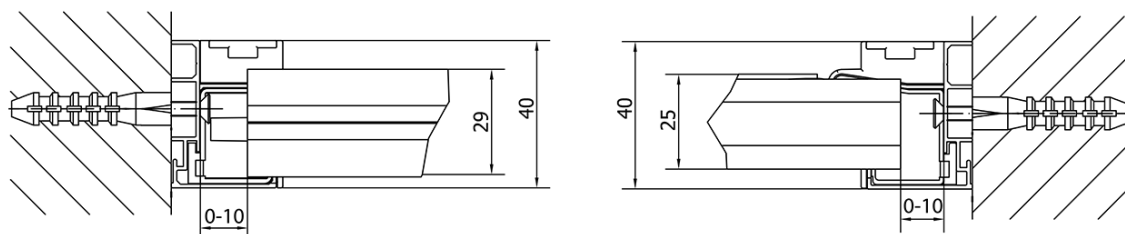

Technický list