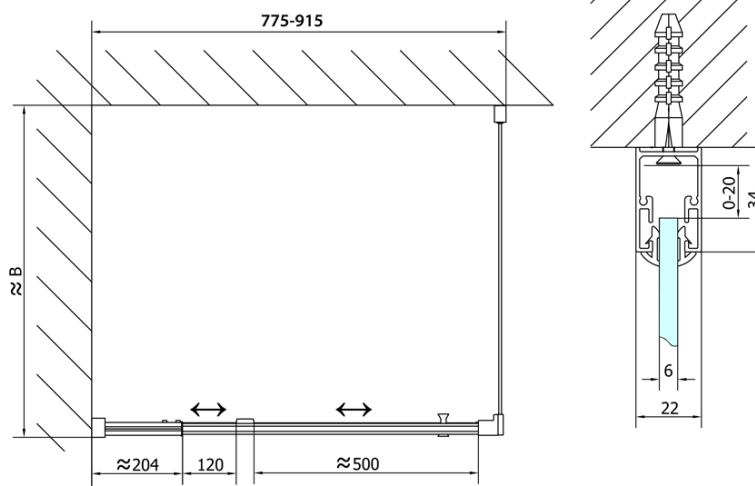

Objednací kód: EL1638

Základní informace

Značka: Polysan

Série: EASY

Rozměry

Šířka: 900 mm

Výška: 1900 mm

Parametry

Barva profilu: Chrom - Leštěný hliník

Tvar: Dveře do niky

Typ otevírání: Otevírací jednokřídlé

Směr otevírání: Univerzální

Šířka vstupu: 500 mm

Typ výplně: Brick sklo

Tloušťka skla: 6 mm

Instalační šířka od: 760 mm

Instalační šířka do: 900 mm

Vlastnosti: Rámové provedení

Hmotnost / ks: 28.0 kg

Balení: 1 ks

Záruka: 2 roky

Technický list

	B
EL1638-EL3138	680-700
EL1638-EL3238	780-800
EL1638-EL3338	880-900
EL1638-EL3438	980-1000