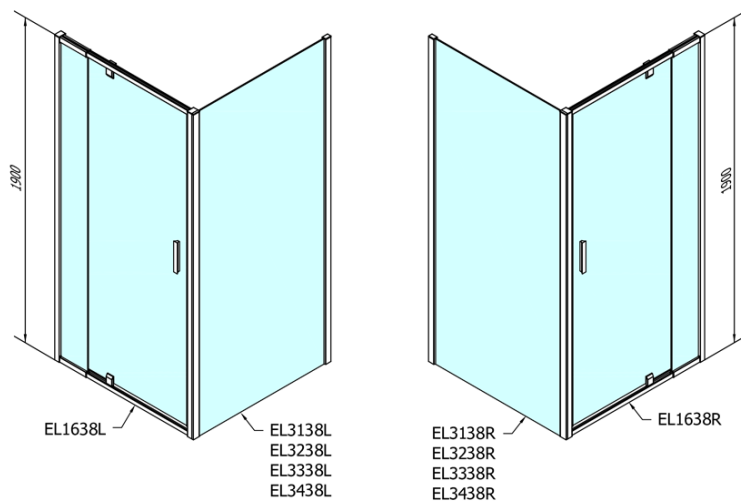

Objednací kód: EL1638

Základní informace

Značka: Polysan

Série: EASY

Rozměry

Šířka: 900 mm

Výška: 1900 mm

Parametry

Barva profilu: Chrom - Leštěný hliník

Tvar: Dveře do niky

Typ otevírání: Otevírací jednokřídlé

Směr otevírání: Univerzální

Šířka vstupu: 500 mm

Typ výplně: Brick sklo

Tloušťka skla: 6 mm

Instalační šířka od: 760 mm

Instalační šířka do: 900 mm

Vlastnosti: Rámové provedení

Hmotnost / ks: 28.0 kg

Balení: 1 ks

Záruka: 2 roky

Technický list

	B
EL1638-EL3138	680-700
EL1638-EL3238	780-800
EL1638-EL3338	880-900
EL1638-EL3438	980-1000