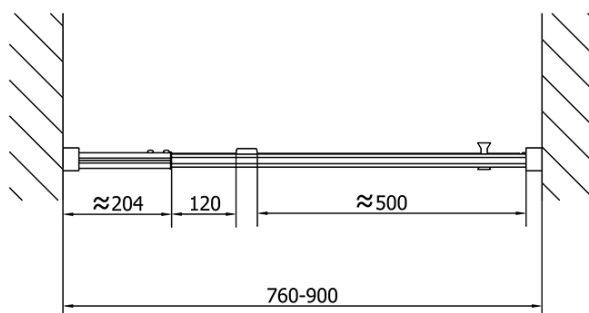

Záruka: 2 roky

Hmotnost / ks: 28 kg

Balení: 1 ks

Barva profilu: Chrom

Tvar: Dveře do niky

Typ otevírání: Otevírací jednokřídlé

Směr otevírání: Univerzální

Šířka vstupu: 500 mm

Typ výplně: Brick sklo

Tloušťka skla: 6 mm

Instalační šířka od: 760 mm

Instalační šířka do: 900 mm

Vlastnosti: Rámové provedení

3D model: ANO

Náhradní díly

EASY madlo, pár (Objednací kód: NDEL11)

Technický list

EL1638L

EL1638R

	B
EL1638-EL3138	680-700
EL1638-EL3238	780-800
EL1638-EL3338	880-900
EL1638-EL3438	980-1000