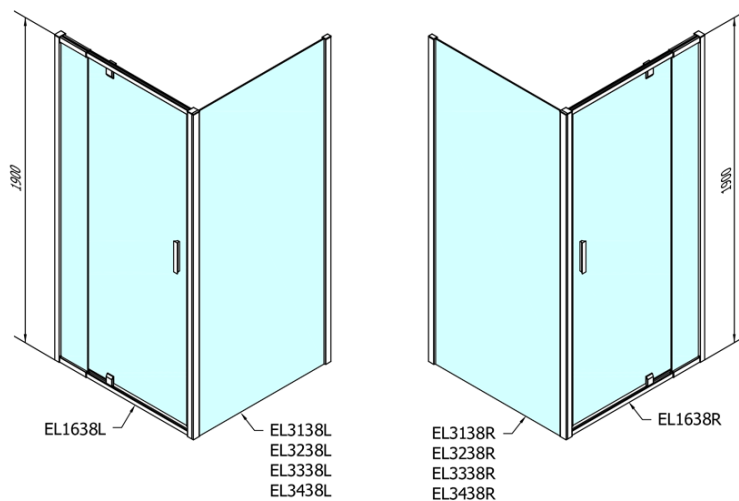

B
EL1638-EL3138	680-700
EL1638-EL3238	780-800
EL1638-EL3338	880-900
EL1638-EL3438	980-1000