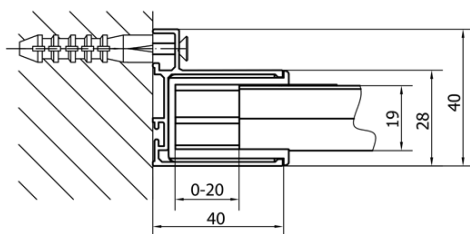

## Rozměry

Šířka: 900 mm

Výška: 1900 mm

## Parametry

Barva profilu: Chrom

Tvar: Dveře do niky

Typ otevírání: Otevírací jednokřídle

Směr otevírání: Univerzální

Šířka vstupu: 500 mm

Typ výplně: Brick sklo

Tloušťka skla: 6 mm

Instalační šířka od: 760 mm

Instalační šířka do: 900 mm

Vlastnosti: Rámové provedení

Hmotnost / ks: 28.0 kg

Balení: 1 ks

Záruka: 2 roky

## Náhradní díly

EASY madlo, pár (Objednací kód: NDEL11)

Technický list

	B
EL1638-EL3138	680-700
EL1638-EL3238	780-800
EL1638-EL3338	880-900
EL1638-EL3438	980-1000