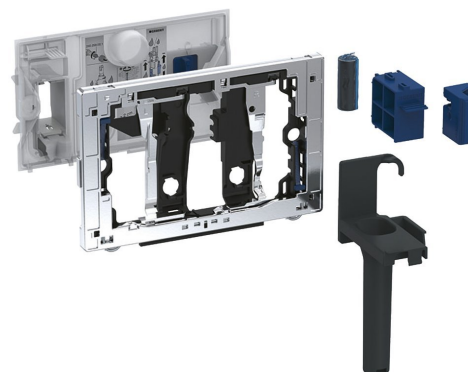

GEBERIT DUOFRESH zásuvka pro tyčinku, pro Sigma splach. nádržku pod omítku 12cm, chrom lesk

Objednací kód: 115.062.21.1

Základní informace

Značka: Geberit

Parametry

Barva: Chrom

Hmotnost / ks: 0.4 kg

Balení: 1 ks

Záruka: 2 roky

Doporučujeme přikoupit

1 ks GEBERIT vonné tyčinky DUOFRESH, 8ks (Objednací kód: 244.600.00.1)

GEBERIT DUOFRESH zásuvka pro tyčinku, pro Sigma splach.
nádržku pod omítku 12cm, chrom lesk

 **GEBERIT**