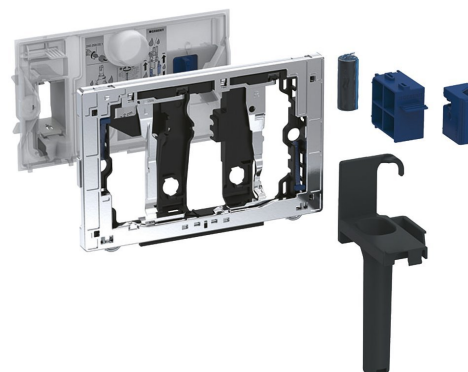

GEBERIT DUOFRESH zásuvka pro tyčinku, pro Sigma splach. nádržku pod omítku 12cm, chrom lesk

Objednací kód: 115.062.21.1

Základní informace

Značka: Geberit

Parametry

Záruka: 2 roky

Hmotnost / ks: 0.4 kg

Balení: 1 ks

Barva: Chrom

Doporučujeme přikoupit

1 ks GEBERIT vonné tyčinky DUOFRESH, 8ks (Objednací kód: 244.600.00.1)

GEBERIT DUOFRESH zásuvka pro tyčinku, pro Sigma splach.
nádržku pod omítku 12cm, chrom lesk

 **GEBERIT**