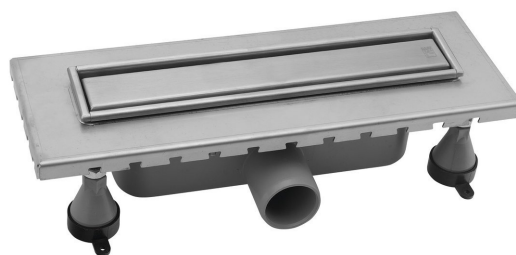

Objednací kód: 6963.101.8

Základní informace

Značka: Omp Tea
Série: ESSEFLOW

Rozměry

Délka: 380 mm
Šířka: 136 mm
Výška: 80 mm

Parametry

Barva: Nerez
Materiál: Nerez
Instalace: Do prostoru - pro dlaždice, Do prostoru - rošt
Průměr odpadu: 50 mm
Délka sprchového kanálku od: 380 mm
Délka sprchového kanálku do: 380 mm
Hmotnost / ks: 2.2 kg
Balení: 1 ks
Záruka: 2 roky