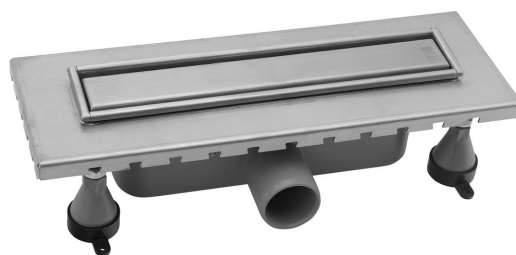

Objednací kód: 6963.101.8

Základní informace

Značka: Omp Tea
Série: ESSEFLOW

Rozměry

Délka: 380 mm
Šířka: 136 mm
Výška: 80 mm

Parametry

Barva: Nerez
Materiál: Nerez
Instalace: Do prostoru - pro dlaždice, Do prostoru - rošt
Průměr odpadu: 50 mm
Délka sprchového kanálku od: 380 mm
Délka sprchového kanálku do: 380 mm
Hmotnost / ks: 2.2 kg
Balení: 1 ks
Záruka: 2 roky

Náhradní díly

Kompletní vnitřek sifonu pro kanálky Esseflow (Objednací kód: NDSIFESSE)

Technický list