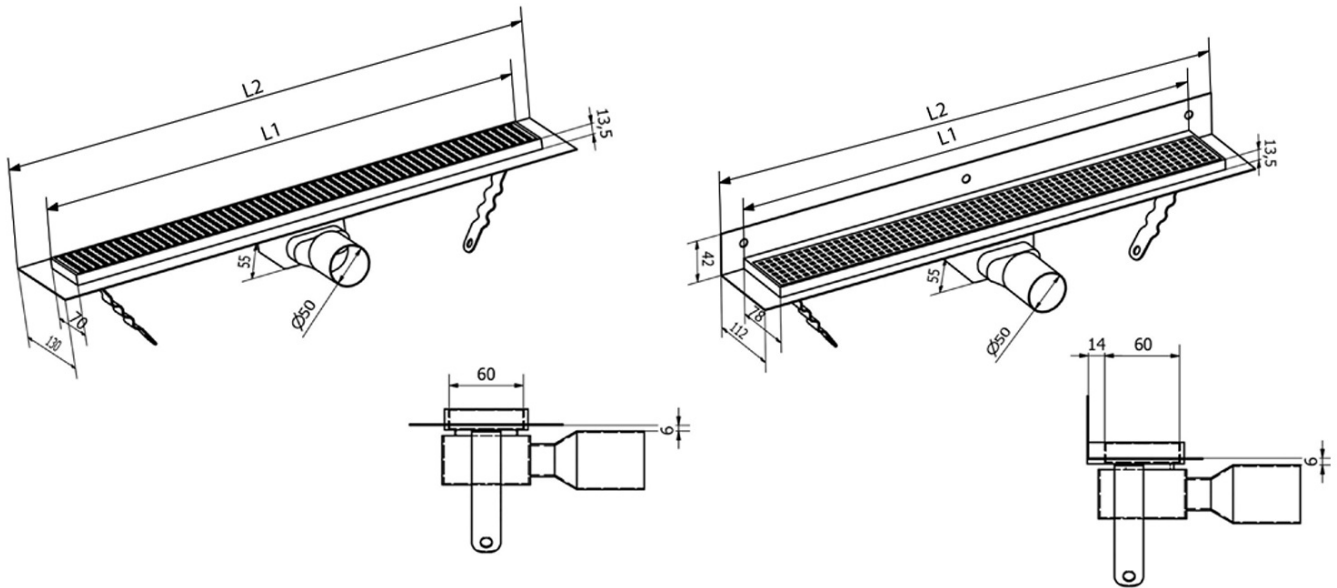

MANUS ONDA nerezový podlahový žlab s roštem, ke stěně, L-750, DN50, černá mat

Objednací kód: GMO23B

Základní informace

Značka: Gelco
Série: MANUS

Rozměry

Délka: 750 mm
Šířka: 112 mm
Výška: 55 mm

Parametry

Záruka: 2 roky
Hmotnost / ks: 2.47 kg
Balení: 1 ks
Barva: Černá
Materiál: Nerez
Instalace: Ke stěně - rošt
Průměr odpadu: 50 mm
Délka sprchového kanálku od: 750 mm
Délka sprchového kanálku do: 750 mm
Průtok: 42 l/min

Náhradní díly

MANUS gumové těsnění O- kroužek (Objednací kód: NDGM1)
MANUS sifon k podlahovým žlabům (Objednací kód: NDGM2)
MANUS - pryžový špuntík (Objednací kód: NDGM3)

Technický list

Instalační rozměry							
L1 (mm)	590	690	790	890	990	1 090	1 190
L2 (mm)	650	750	850	950	1 050	1 150	1 250