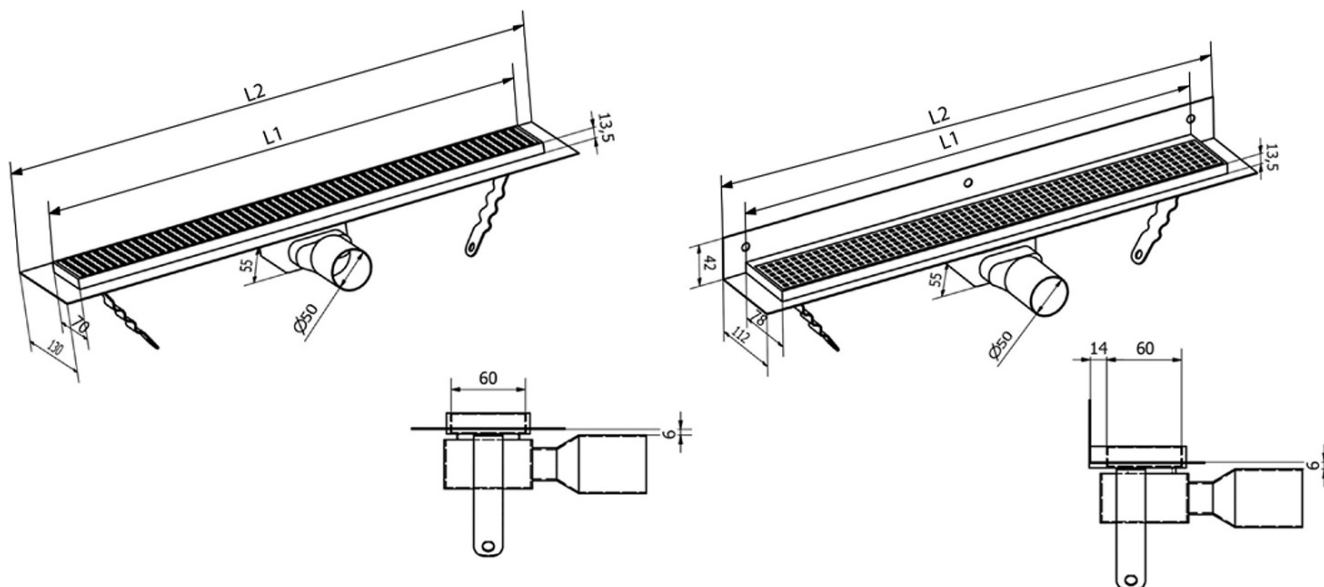

MANUS ONDA nerezový podlahový žlab s roštem, ke stěně, L-650, DN50, černá mat

Objednací kód: GMO22B

Základní informace

Značka: Gelco
Série: MANUS

Rozměry

Délka: 650 mm
Šířka: 112 mm
Výška: 55 mm

Parametry

Barva: Černá
Materiál: Nerez
Instalace: Ke stěně - rošt
Průměr odpadu: 50 mm
Délka sprchového kanálku od: 650 mm
Délka sprchového kanálku do: 650 mm
Hmotnost / ks: 2.2 kg
Balení: 1 ks
Záruka: 2 roky

Náhradní díly

MANUS gumové těsnění O- kroužek (Objednací kód: NDGM1)

MANUS - sifon k Manus (Objednací kód: NDGM2)

MANUS - pryžový špuntík (Objednací kód: NDGM3)

Technický list

Instalační rozměry							
L1 (mm)	590	690	790	890	990	1 090	1 190
L2 (mm)	650	750	850	950	1 050	1 150	1 250