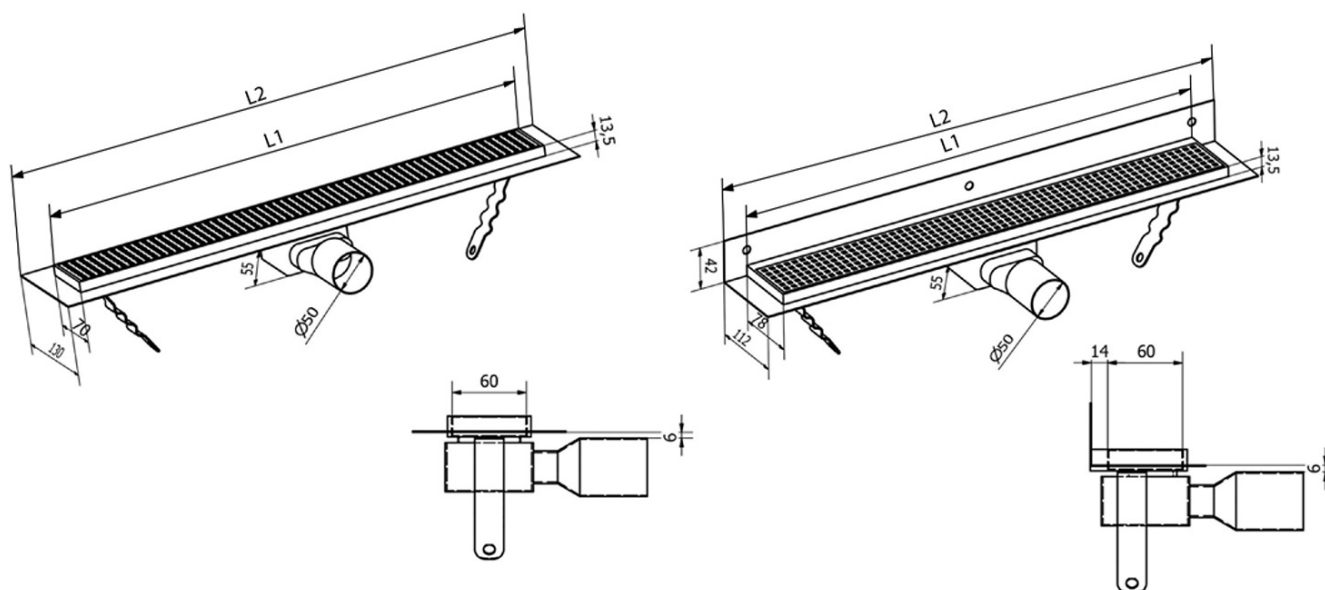

MANUS ONDA nerezový podlahový žlab s roštem, ke stěně, L-650, DN50, černá mat

Objednací kód: GMO22B

Základní informace

Značka: Gelco
Série: MANUS

Rozměry

Délka: 650 mm
Šířka: 112 mm
Výška: 55 mm

Parametry

Záruka: 2 roky
Hmotnost / ks: 2.2 kg
Balení: 1 ks
Barva: Černá
Materiál: Nerez
Instalace: Ke stěně - rošt
Průměr odpadu: 50 mm
Délka sprchového kanálku od: 650 mm
Délka sprchového kanálku do: 650 mm
Průtok: 42 l/min

Náhradní díly

MANUS gumové těsnění O- kroužek (Objednací kód: NDGM1)
MANUS sifon k podlahovým žlabům (Objednací kód: NDGM2)
MANUS - pryžový špuntík (Objednací kód: NDGM3)

Technický list

Instalační rozměry							
L1 (mm)	590	690	790	890	990	1 090	1 190
L2 (mm)	650	750	850	950	1 050	1 150	1 250