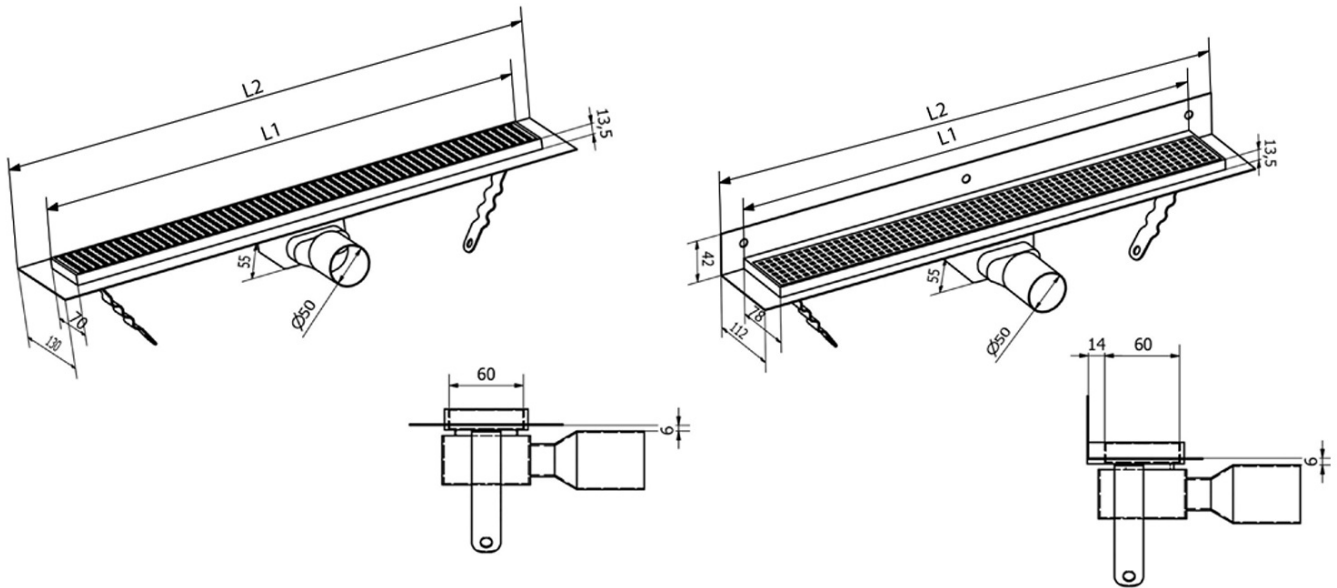

## Rozměry

Délka: 1250 mm  
Šířka: 130 mm  
Výška: 55 mm

## Parametry

Záruka: 2 roky  
Hmotnost / ks: 3.51 kg  
Balení: 1 ks  
Barva: Černá  
Materiál: Nerez  
Instalace: Do prostoru - rošt  
Průměr odpadu: 50 mm  
Délka sprchového kanálku od: 1250 mm  
Délka sprchového kanálku do: 1250 mm  
Průtok: 42 l/min

## Náhradní díly

MANUS gumové těsnění O- kroužek (Objednací kód: NDGM1)  
MANUS sifon k podlahovým žlabům (Objednací kód: NDGM2)  
MANUS - pryžový špuntík (Objednací kód: NDGM3)

Technický list

Instalační rozměry							
L1 (mm)	590	690	790	890	990	1 090	1 190
L2 (mm)	650	750	850	950	1 050	1 150	1 250