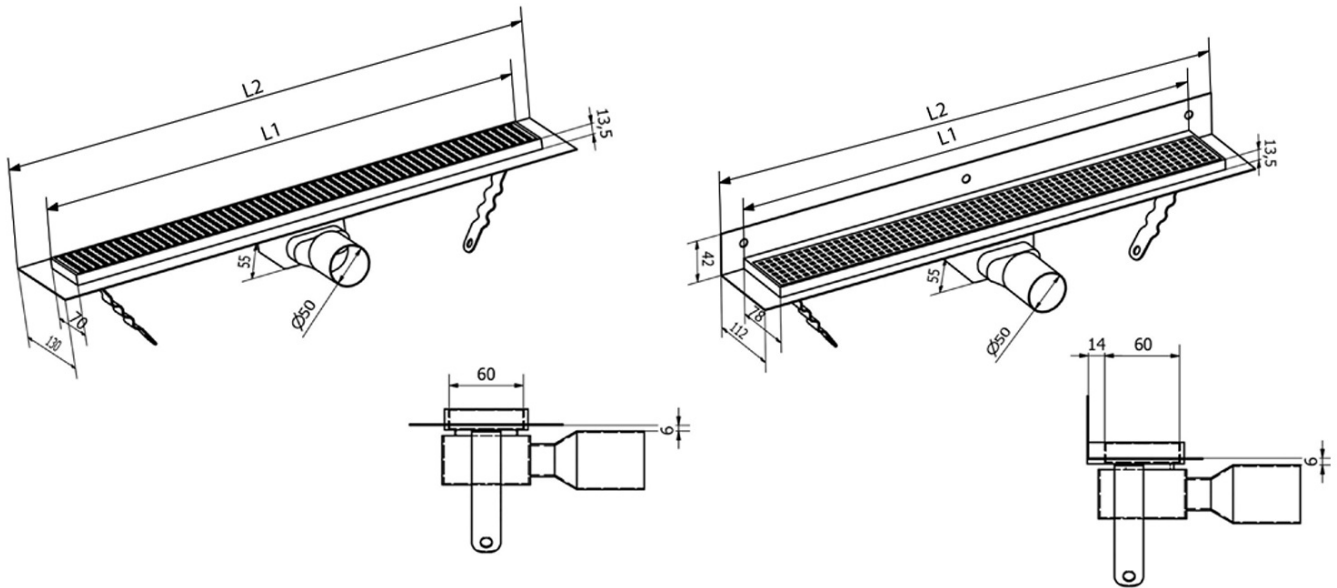

MANUS ONDA nerezový podlahový žlab s roštem, L-850, DN50, černá mat

Objednací kód: GMO14B

Základní informace

Značka: Gelco
Série: MANUS

Rozměry

Délka: 850 mm
Šířka: 130 mm
Výška: 55 mm

Parametry

Záruka: 2 roky
Hmotnost / ks: 2.52 kg
Balení: 1 ks
Barva: Černá
Materiál: Nerez
Instalace: Do prostoru - rošt
Průměr odpadu: 50 mm
Délka sprchového kanálku od: 850 mm
Délka sprchového kanálku do: 850 mm
Průtok: 42 l/min

Náhradní díly

MANUS gumové těsnění O- kroužek (Objednací kód: NDGM1)
MANUS sifon k podlahovým žlabům (Objednací kód: NDGM2)
MANUS - pryžový špuntík (Objednací kód: NDGM3)

Technický list

Instalační rozměry							
L1 (mm)	590	690	790	890	990	1 090	1 190
L2 (mm)	650	750	850	950	1 050	1 150	1 250