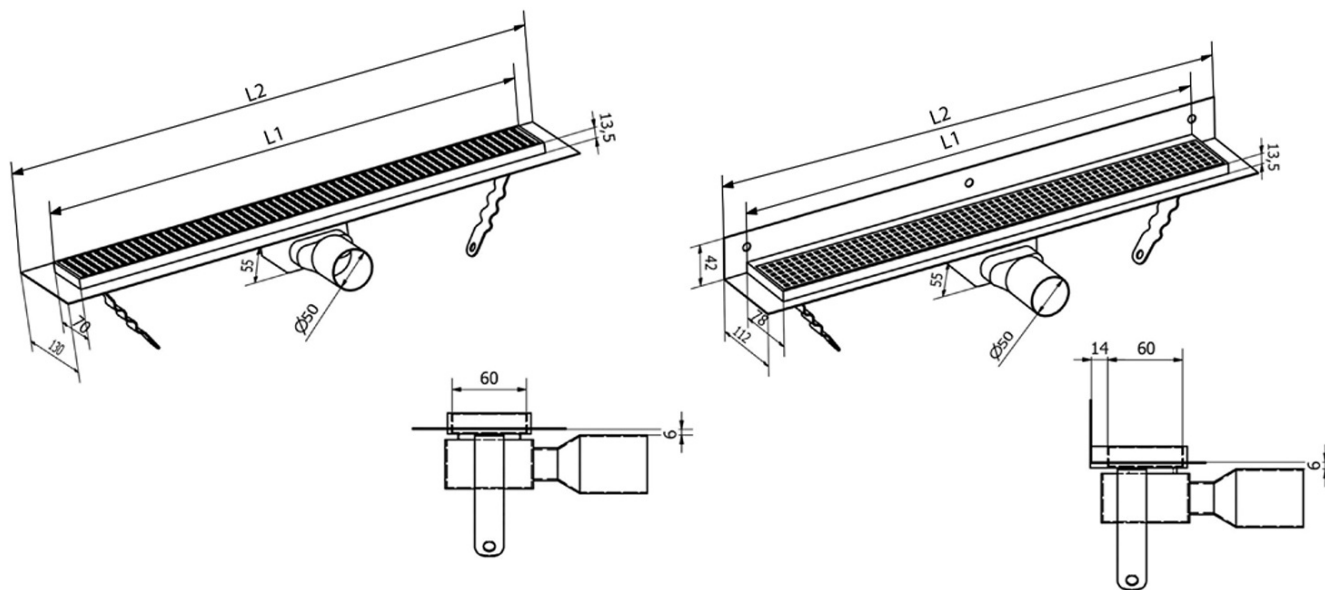

## Rozměry

Délka: 750 mm  
Šířka: 130 mm  
Výška: 55 mm

## Parametry

Záruka: 2 roky  
Hmotnost / ks: 2.33 kg  
Balení: 1 ks  
Barva: Černá  
Materiál: Nerez  
Instalace: Do prostoru - rošt  
Průměr odpadu: 50 mm  
Délka sprchového kanálku od: 750 mm  
Délka sprchového kanálku do: 750 mm  
Průtok: 42 l/min

## Technický list

Instalační rozměry							
L1 (mm)	590	690	790	890	990	1 090	1 190
L2 (mm)	650	750	850	950	1 050	1 150	1 250